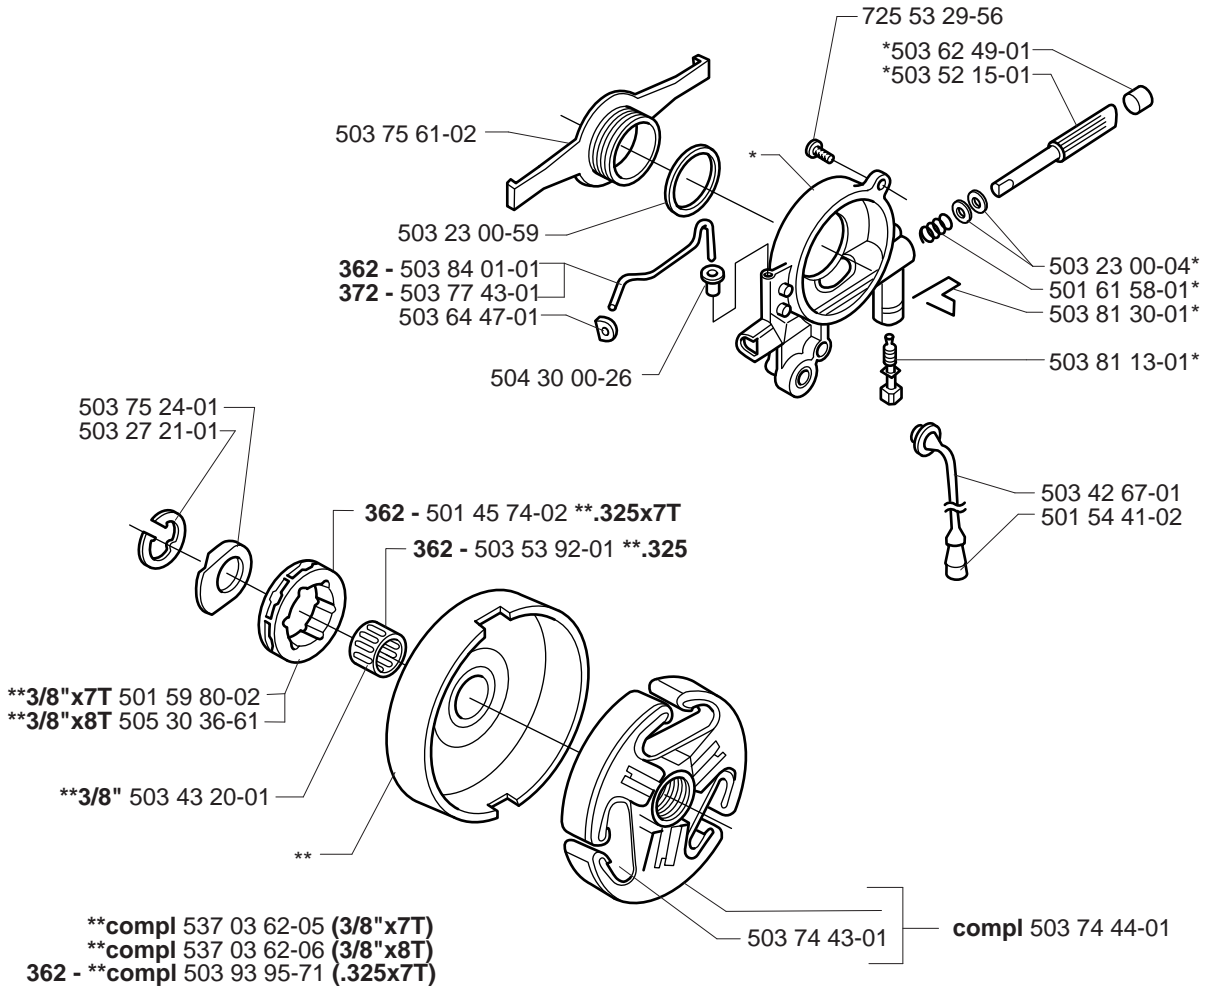

C

*compl 503 52 13-03