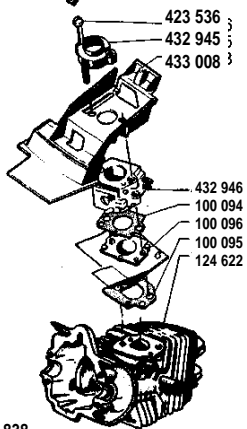

 **Husqvarna**

SERVICE 		12 NA 83.015
--	---	-------------------------------

Husqvarna 37

1. 1983

Spare parts

North American version

Compl 107 610

- 108 062
- 108 069
- 108 067
- 108 068
- 408 000

- 100 551
- 100 159
- 100 151

- 100 125
- 100 126

- * 432 941
- 433 048

- 100 535
- 100 129
- 100 128

- 431 684
- 408 000
- 433 009
- 100 115

- 433 558
- * 123 009
- 410 004

- * 100 042
- 100 115
- 118 631

- 430 197
- 432 934
- 432 634

*Gasket kit 1123 619

**Handle kit 1123 620

- 100 024
- 100 111

- 475 838
- 475 837
- 432 944
- 432 948

- * 432 940
- 123 011
- 427 248

- 123 510
- 100 082
- 101 181
- 100 084

- 610 902
- 520 900

- 100 078
- 100 077
- 100 072
- 100 573