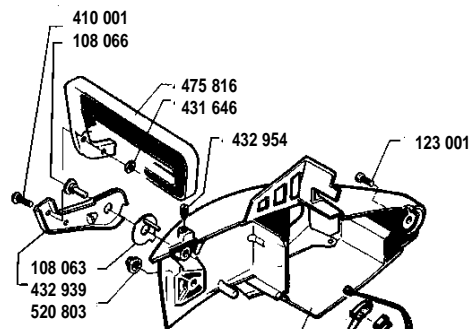

 **Husqvarna**

SERVICE 		12 NA 83.015
--	---	-------------------------------

Husqvarna 37

1. 1983

Spare parts

North American version

Compl 107 610

- 108 062
- 108 069
- 108 067
- 108 068
- 408 000

- 100 551
- 100 159
- 100 151

- 100 125
- 100 126

- * 432 941
- 433 048

- 100 535
- 100 129
- 100 128

- 431 684
- 408 000
- 433 009
- 100 115

- 433 558
- * 123 009
- 410 004

- * 100 042
- 100 115
- 118 631

- 430 197
- 432 934
- 432 634

*Gasket kit 1123 619

**Handle kit 1123 620

- 100 024
- 100 111

- 475 838
- 475 837
- 432 944
- 432 948

- * 432 940
- 123 011
- 427 248

- 123 510
- 100 082
- 101 181
- 100 084

- 610 902
- 520 900

- 100 078
- 100 077
- 100 072
- 100 573