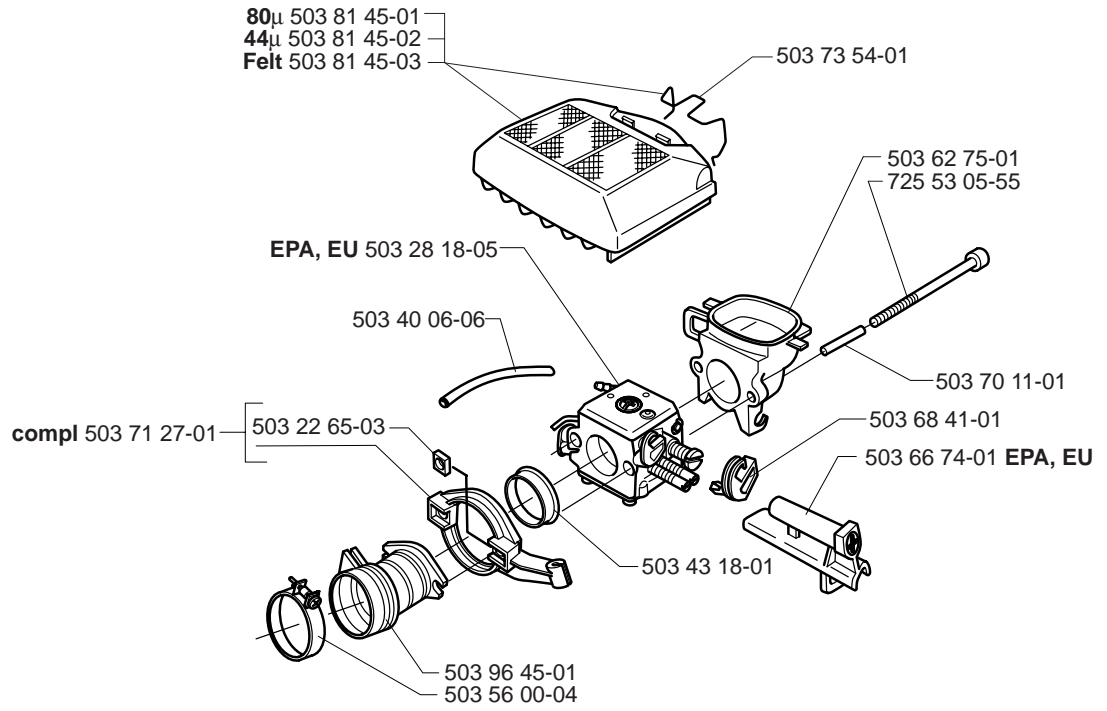

362XP

(USA Only)

A

*compl 537 03 35-01

B *compl 503 52 13-03

C *compl 503 62 78-07 Std

D *compl 503 96 52-71

E *compl 503 74 87-03

F

G

H

*compl 503 62 68-76

J***compl 503 71 32-75****K*****compl 503 62 67-71**

② 503 64 78-01
Set of gaskets
Dichtungssatz
Jeu de joints
Juego de juntas
Packningssats

P Accessories
Zubehöre
Accessories
Accessorios
Tillbehör
*compl 503 55 85-01

WINTER
compl 503 96 90-03