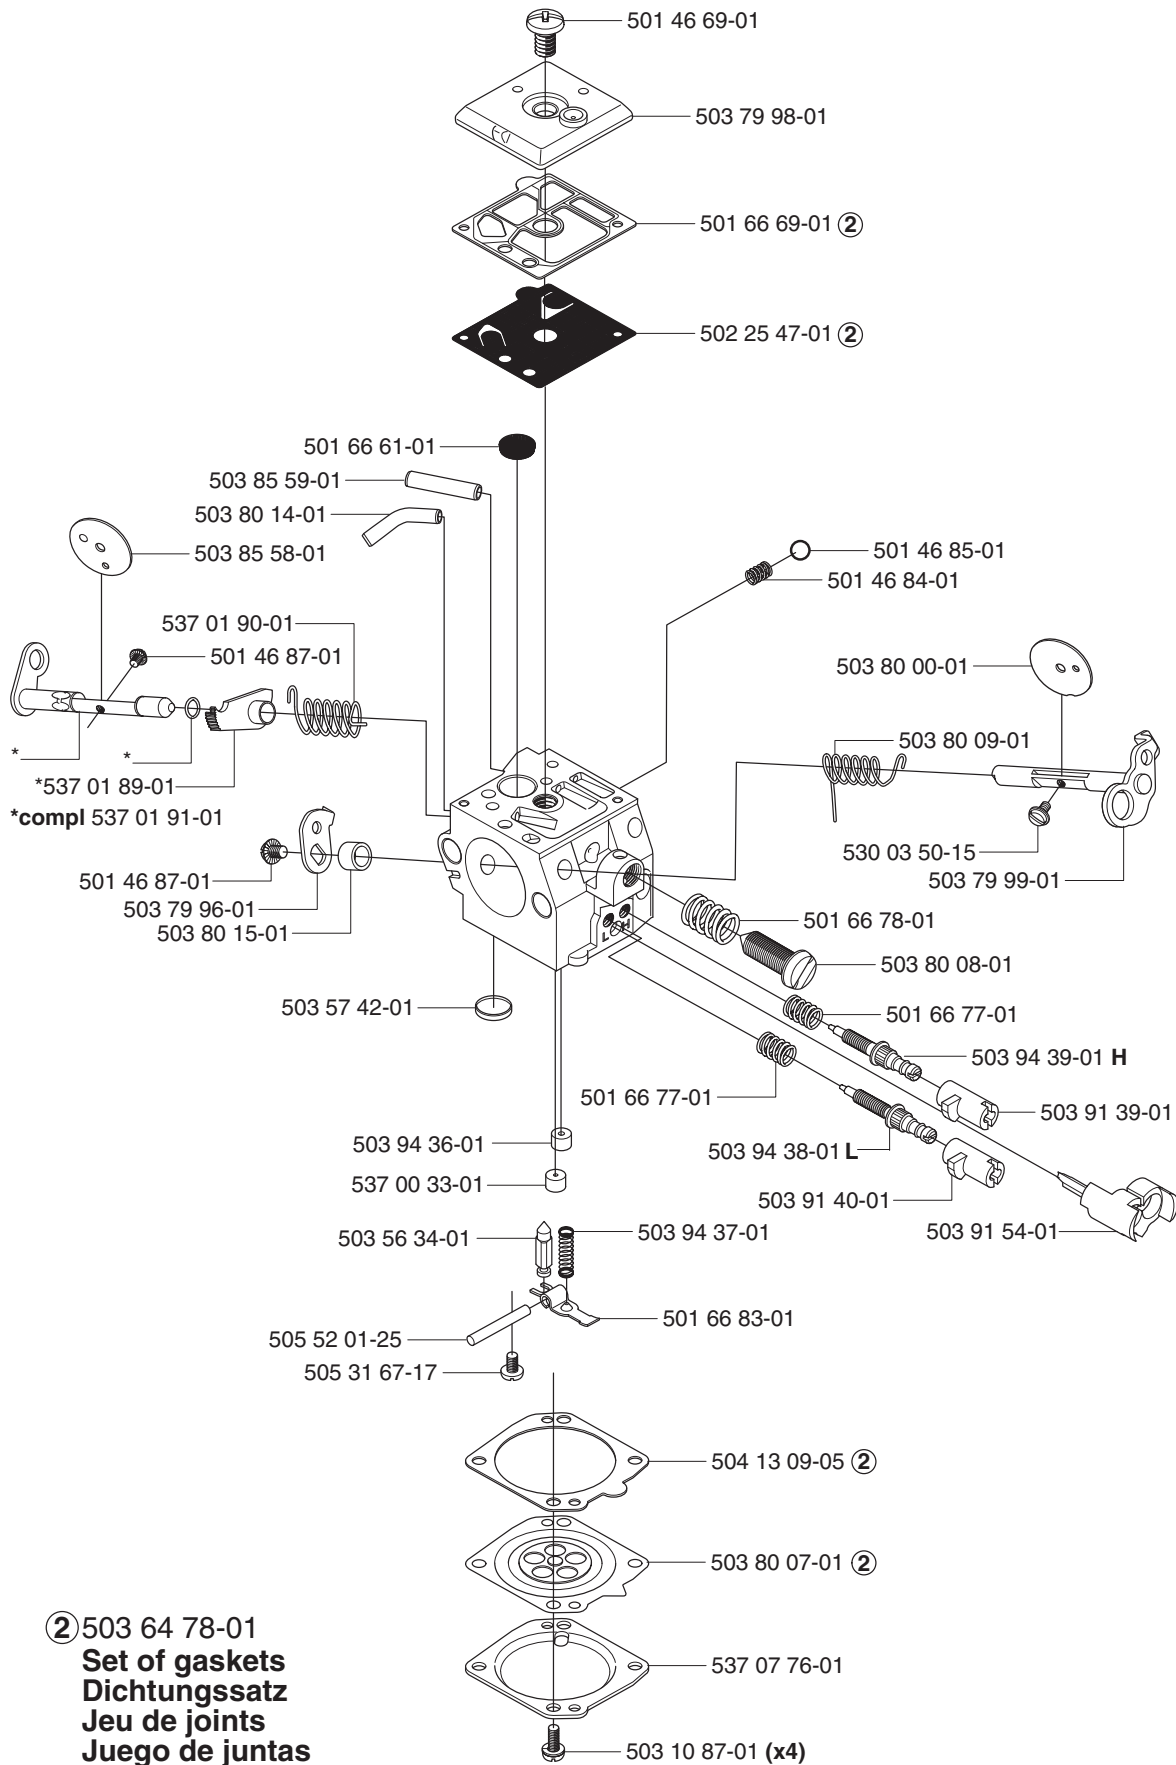

362XP

(USA Only)

A

*compl 537 03 35-01

B *compl 503 52 13-03

C *compl 503 62 78-07 Std

D *compl 503 96 52-71

E *compl 503 74 87-03

F

G

H

*compl 503 62 68-76

J***compl 503 71 32-75****K*****compl 503 62 67-71**

② 503 64 78-01
Set of gaskets
Dichtungssatz
Jeu de joints
Juego de juntas
Packningssats

P Accessories
Zubehöre
Accessories
Accessorios
Tillbehör
*compl 503 55 85-01

WINTER
compl 503 96 90-03