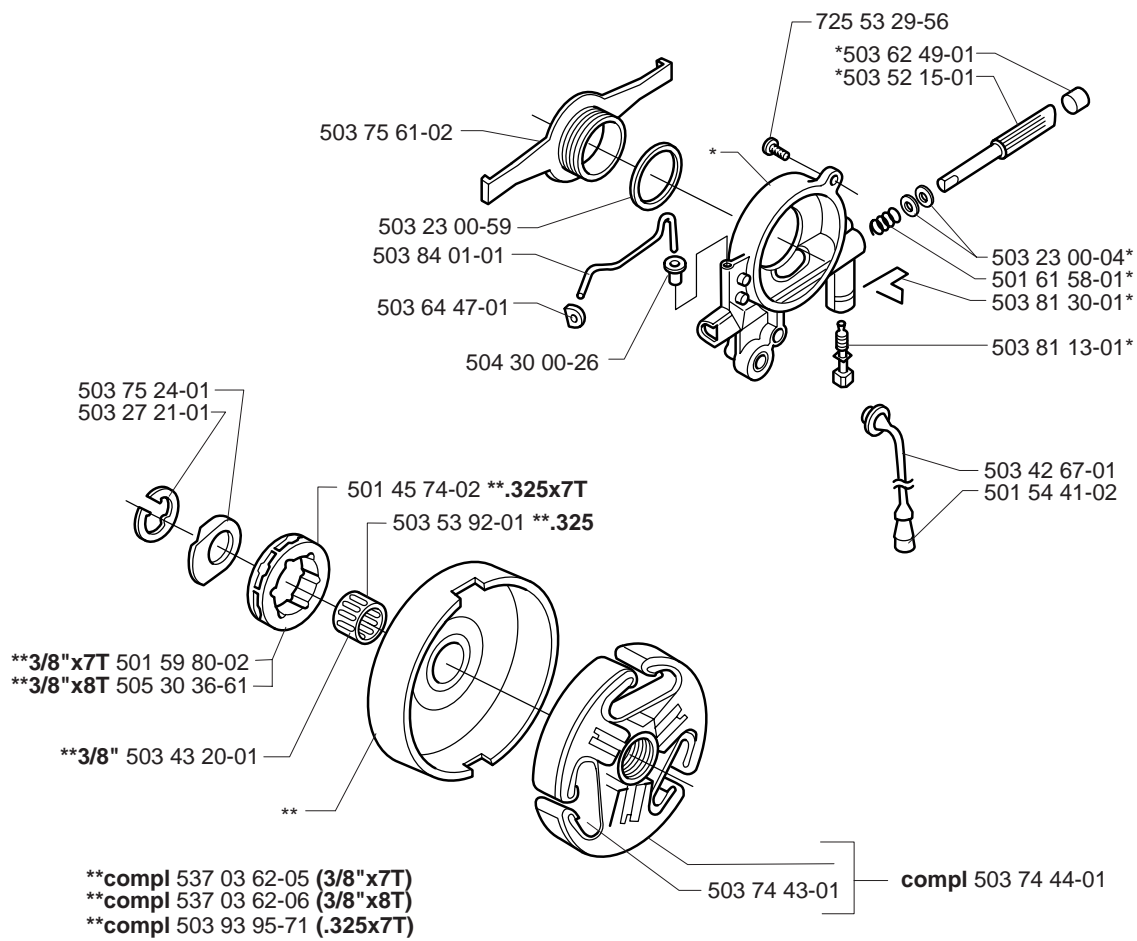

362XP

(USA Only)

A

*compl 537 03 35-01

B *compl 503 52 13-03

C *compl 503 62 78-07 Std

D *compl 503 96 52-71

E *compl 503 74 87-03

F

G

H

*compl 503 62 68-76

J***compl 503 71 32-75****K*****compl 503 62 67-71**

② 503 64 78-01
Set of gaskets
Dichtungssatz
Jeu de joints
Juego de juntas
Packningssats

P Accessories
Zubehöre
Accessories
Accessorios
Tillbehör
*compl 503 55 85-01

WINTER
compl 503 96 90-03