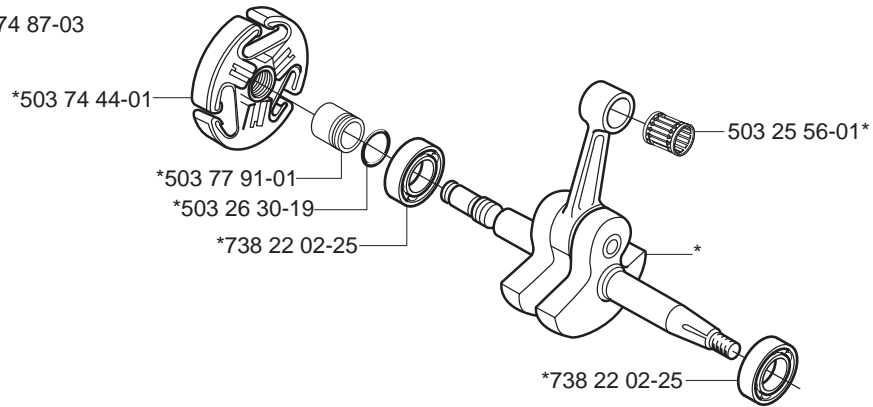

362XP

(USA Only)

A

*compl 537 03 35-01

B *compl 503 52 13-03

C *compl 503 62 78-07 Std

D *compl 503 96 52-71

E *compl 503 74 87-03

F

G

H

*compl 503 62 68-76

J***compl 503 71 32-75****K*****compl 503 62 67-71**

② 503 64 78-01
Set of gaskets
Dichtungssatz
Jeu de joints
Juego de juntas
Packningssats

P Accessories
Zubehöre
Accessories
Accessorios
Tillbehör
*compl 503 55 85-01