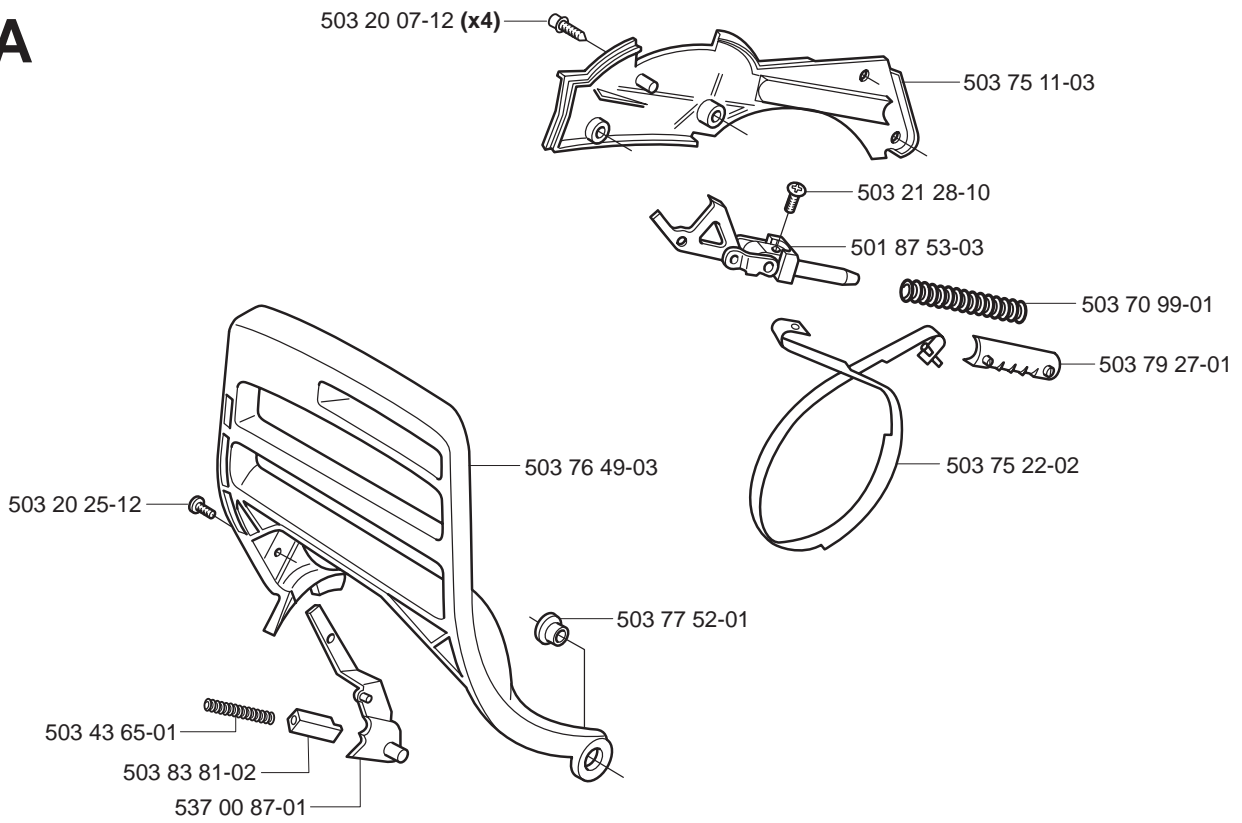

362XP

(USA Only)

A

*compl 537 03 35-01

B *compl 503 52 13-03

C *compl 503 62 78-07 Std

D *compl 503 96 52-71

E *compl 503 74 87-03

F

G

H

*compl 503 62 68-76

J***compl 503 71 32-75****K*****compl 503 62 67-71**

② 503 64 78-01
Set of gaskets
Dichtungssatz
Jeu de joints
Juego de juntas
Packningssats

P Accessories
Zubehöre
Accessories
Accessorios
Tillbehör
*compl 503 55 85-01

WINTER
compl 503 96 90-03