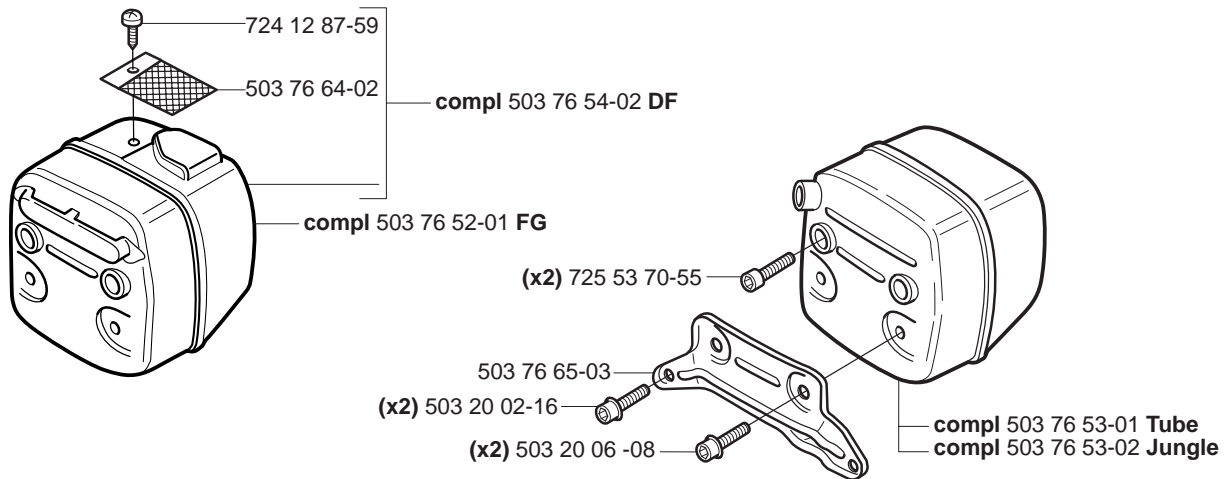

362XP

(USA Only)

A

*compl 537 03 35-01

B *compl 503 52 13-03

C *compl 503 62 78-07 Std

D *compl 503 96 52-71

E *compl 503 74 87-03

F

G

H

*compl 503 62 68-76

J***compl 503 71 32-75****K*****compl 503 62 67-71**

② 503 64 78-01
Set of gaskets
Dichtungssatz
Jeu de joints
Juego de juntas
Packningssats

P Accessories
Zubehöre
Accessories
Accessorios
Tillbehör
*compl 503 55 85-01