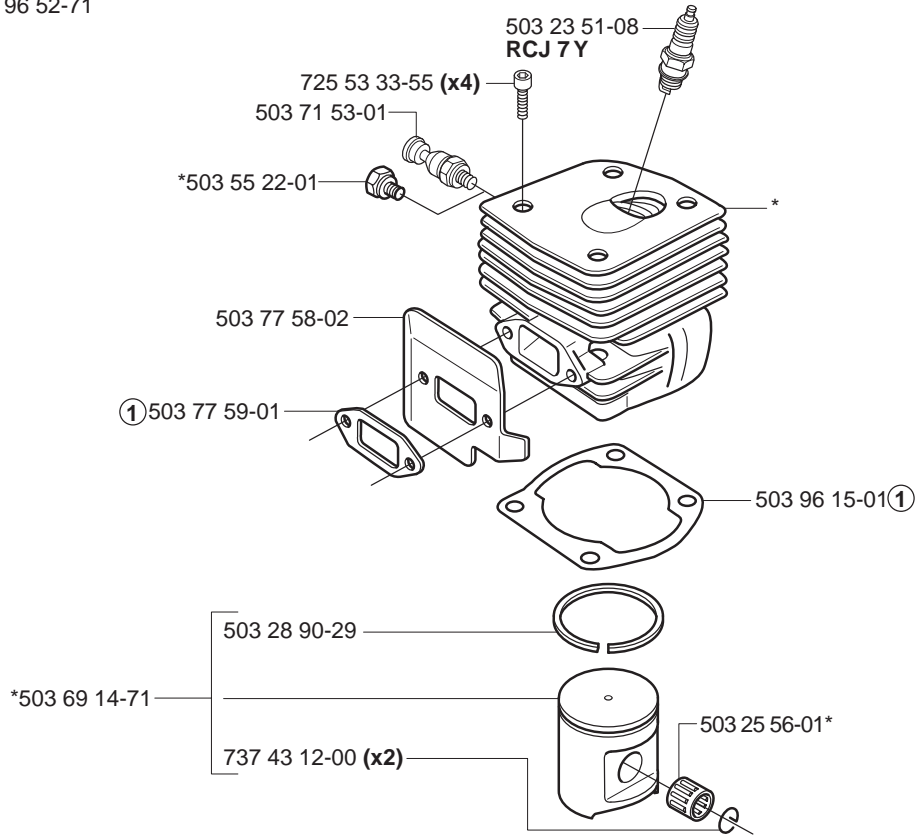

362XP

(USA Only)

A

*compl 537 03 35-01

B *compl 503 52 13-03

C *compl 503 62 78-07 Std

D *compl 503 96 52-71

E *compl 503 74 87-03

F

G

H

*compl 503 62 68-76

J***compl 503 71 32-75****K*****compl 503 62 67-71**

② 503 64 78-01
Set of gaskets
Dichtungssatz
Jeu de joints
Juego de juntas
Packningssats

P Accessories
Zubehöre
Accessories
Accessorios
Tillbehör
*compl 503 55 85-01

WINTER
compl 503 96 90-03