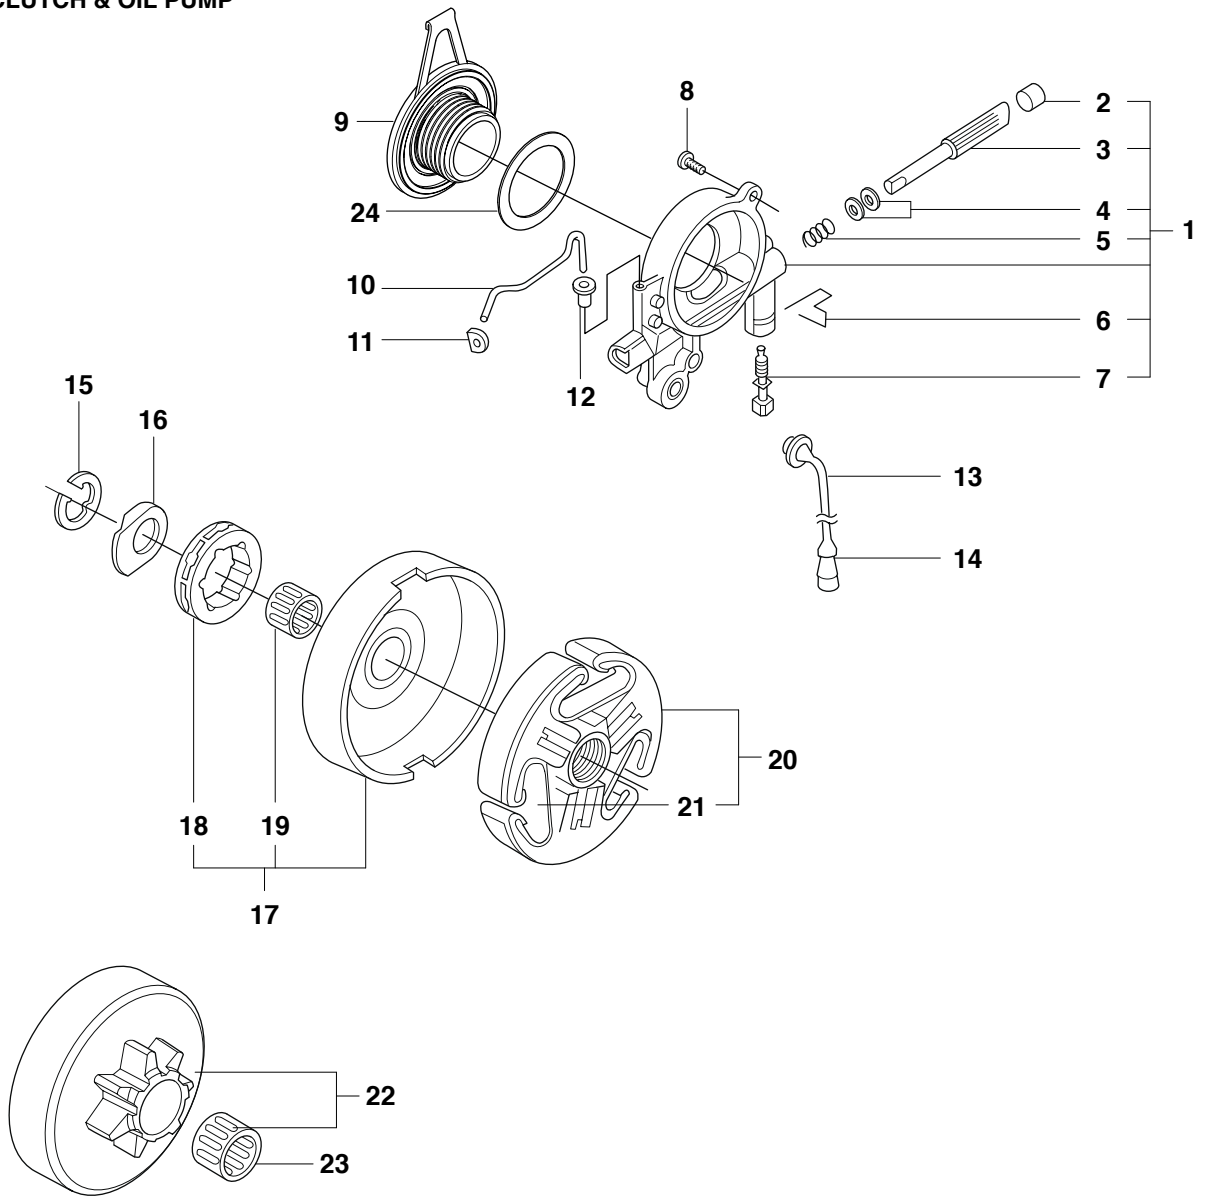

362

Spare parts
Ersatzteile
Pièces détachées
Reserve onderdelen
Repuestos
Reservdelar

A 362
CHAIN BRAKE & CLUTCH COVER

CHAIN BRAKE & CLUTCH COVER

Position	Article	Quantity	Notes	Kit
1	503 20 02-12	4		
2	503 75 11-03	1		
3	503 21 28-10	1		
4	501 87 53-03	1		
5	503 20 25-12	1		
6	503 76 49-03	1		
7	503 43 65-01	1		
8	503 83 81-02	1		
9	537 00 87-01	1		
10	503 77 52-01	1		
11	503 70 99-01	1		
12	503 79 27-02	1		
13	503 75 22-02	1		
14	537 03 35-01	1		
15	537 03 35-71	1		14
16	537 03 38-03	1		14, 15
17	503 76 29-02	1		14, 15
18	503 89 70-01	1		14, 15
19	503 21 28-10	1		14, 15
20	503 21 28-10	2		14
21	537 04 41-02	1		14
22	537 01 68-01	1		14, 21
23	503 23 00-66	1		14, 21
24	537 07 95-02	1		14, 21
25	503 99 83-01	1		14, 21
26	537 01 74-01	1		14, 21
27	537 07 94-02	1		14, 21
28	503 23 00-63	1		14, 21
29	740 48 07-02	1		14, 21
30	501 51 72-01	1		14
31	503 22 00-01	2		
32	503 21 28-10	1		
33	503 71 97-01	1		

B 362
CLUTCH & OIL PUMP

CLUTCH & OIL PUMP

Position	Article	Quantity	Notes	Kit
1	503 52 13-03	1		
2	503 62 49-01	1		1
3	503 52 15-01	1		1
4	503 23 00-04	2		1
5	501 61 58-01	1		1
6	503 81 30-01	1		1
7	503 81 13-01	1		1
8	725 53 29-56	2		
9	537 20 78-05	1		
10	503 77 43-01	1		
11	503 64 47-01	1		
12	504 30 00-26	1		
13	503 42 67-01	1		
14	501 54 41-02	1		
15	503 27 21-01	1		
16	503 75 24-01	1		
17	503 93 24-71	1	3/8"x7T	
17	503 93 24-72	1	3/8"x8T	
18	501 59 80-02	1	3/8"x7T	17
18	505 30 36-61	1	3/8"x8T	17
19	503 43 20-01	1		17
20	503 74 44-01	1		
21	537 36 06-01	3		
22	503 86 17-03	1	3/8"x7T	
23	503 43 20-01	1		
24	503 23 00-59	1		

13

(A) 503 64 72-01
Set of gaskets

CYLINDER PISTON

Position	Article	Quantity	Notes	Kit
1	503 93 90-05	1	EPA, EU, RU	
2	503 69 13-03	1		1
3	503 55 22-01	1		1
4	503 25 56-01	1		1
5	503 71 53-01	1		
6	725 53 33-55	4		
7	503 23 51-08	1	RCJ 7Y	
8	503 96 15-01	1		13
9	503 28 90-15	1		1, 2
10	737 43 12-00	2		1, 2
11	503 77 59-01	1		13
12	503 77 58-02	1		
13	503 64 72-01	1	A = Set of gaskets	