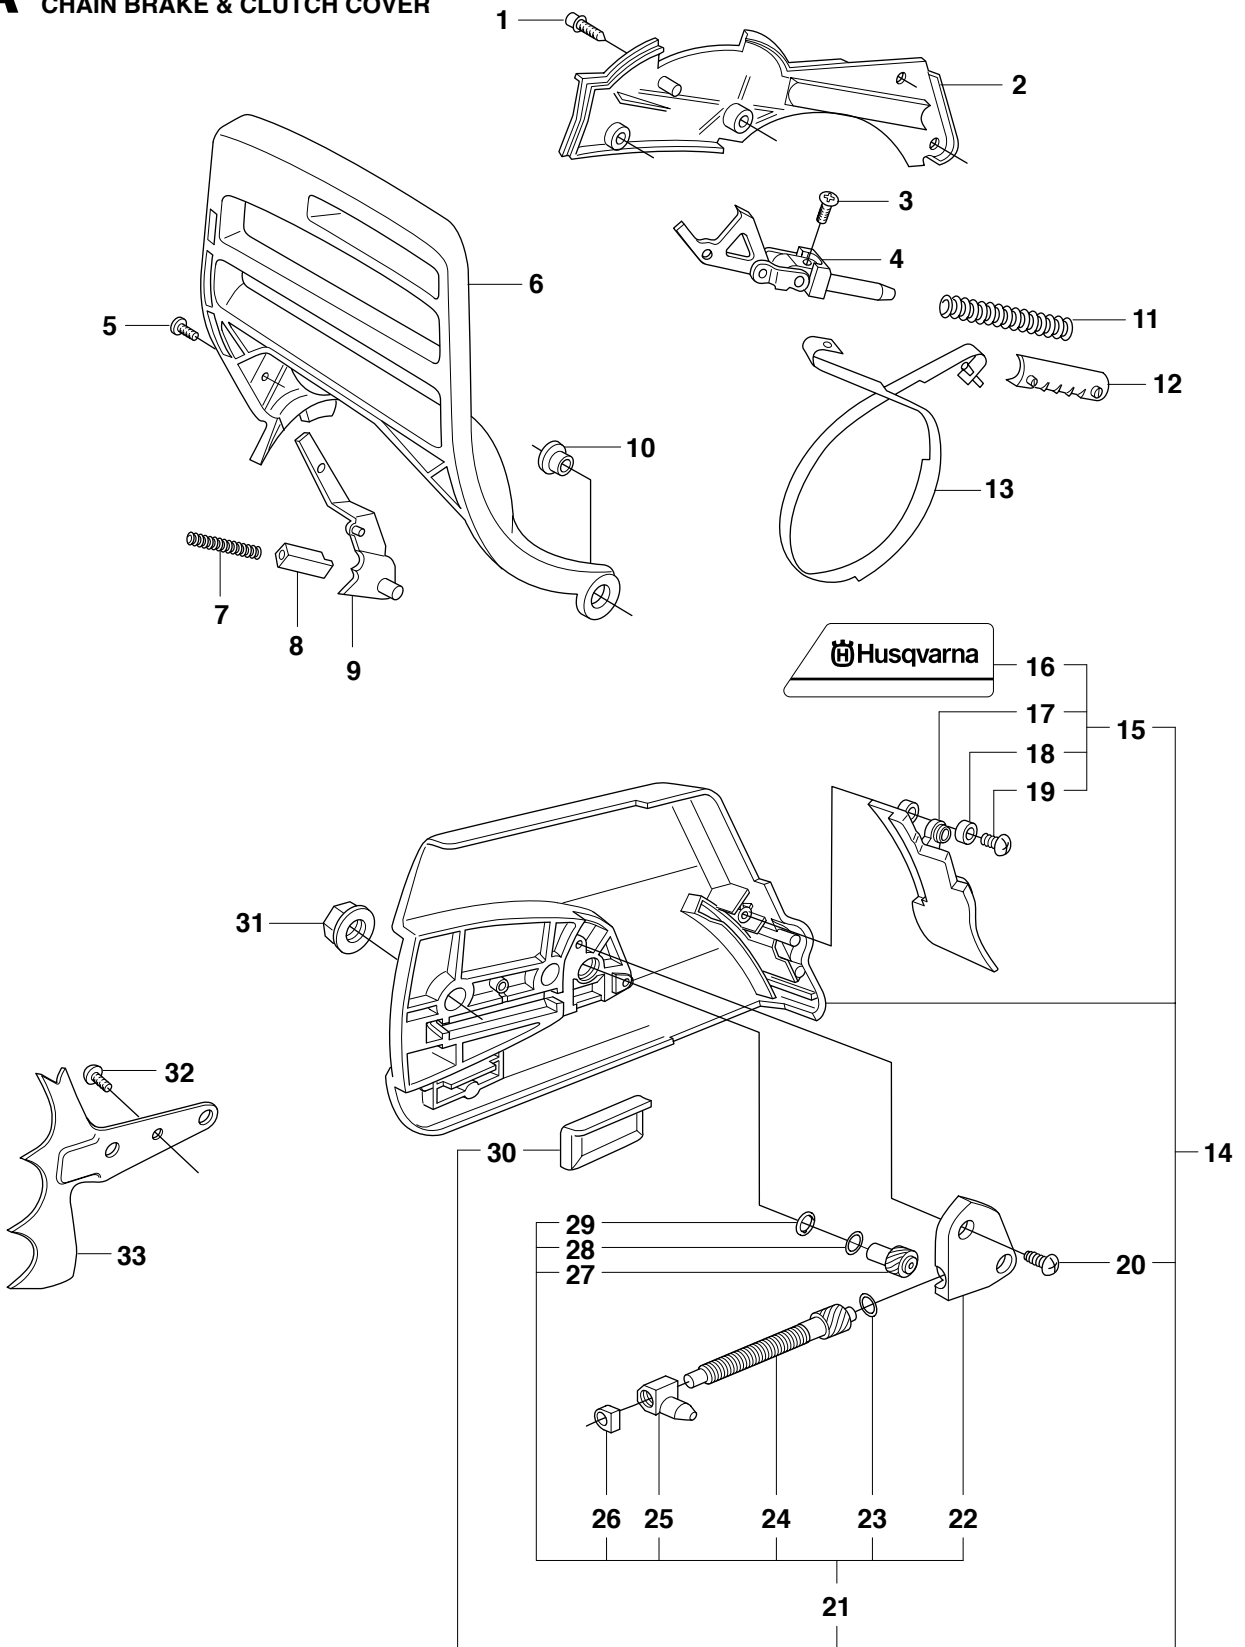

362

Spare parts
Ersatzteile
Pièces détachées
Reserve onderdelen
Repuestos
Reservdelar

A 362
CHAIN BRAKE & CLUTCH COVER

CHAIN BRAKE & CLUTCH COVER

Position	Article	Quantity	Notes	Kit
1	503 20 02-12	4		
2	503 75 11-03	1		
3	503 21 28-10	1		
4	501 87 53-03	1		
5	503 20 25-12	1		
6	503 76 49-03	1		
7	503 43 65-01	1		
8	503 83 81-02	1		
9	537 00 87-01	1		
10	503 77 52-01	1		
11	503 70 99-01	1		
12	503 79 27-02	1		
13	503 75 22-02	1		
14	537 03 35-01	1		
15	537 03 35-71	1		14
16	537 03 38-03	1		14, 15
17	503 76 29-02	1		14, 15
18	503 89 70-01	1		14, 15
19	503 21 28-10	1		14, 15
20	503 21 28-10	2		14
21	537 04 41-02	1		14
22	537 01 68-01	1		14, 21
23	503 23 00-66	1		14, 21
24	537 07 95-02	1		14, 21
25	503 99 83-01	1		14, 21
26	537 01 74-01	1		14, 21
27	537 07 94-02	1		14, 21
28	503 23 00-63	1		14, 21
29	740 48 07-02	1		14, 21
30	501 51 72-01	1		14
31	503 22 00-01	2		
32	503 21 28-10	1		
33	503 71 97-01	1		

B 362
CLUTCH & OIL PUMP

CLUTCH & OIL PUMP

Position	Article	Quantity	Notes	Kit
1	503 52 13-03	1		
2	503 62 49-01	1		1
3	503 52 15-01	1		1
4	503 23 00-04	2		1
5	501 61 58-01	1		1
6	503 81 30-01	1		1
7	503 81 13-01	1		1
8	725 53 29-56	2		
9	537 20 78-05	1		
10	503 77 43-01	1		
11	503 64 47-01	1		
12	504 30 00-26	1		
13	503 42 67-01	1		
14	501 54 41-02	1		
15	503 27 21-01	1		
16	503 75 24-01	1		
17	503 93 24-71	1	3/8"x7T	
17	503 93 24-72	1	3/8"x8T	
18	501 59 80-02	1	3/8"x7T	17
18	505 30 36-61	1	3/8"x8T	17
19	503 43 20-01	1		17
20	503 74 44-01	1		
21	537 36 06-01	3		
22	503 86 17-03	1	3/8"x7T	
23	503 43 20-01	1		
24	503 23 00-59	1		

13

(A) 503 64 72-01
Set of gaskets

CYLINDER PISTON

Position	Article	Quantity	Notes	Kit
1	503 93 90-05	1	EPA, EU, RU	
2	503 69 13-03	1		1
3	503 55 22-01	1		1
4	503 25 56-01	1		1
5	503 71 53-01	1		
6	725 53 33-55	4		
7	503 23 51-08	1	RCJ 7Y	
8	503 96 15-01	1		13
9	503 28 90-15	1		1, 2
10	737 43 12-00	2		1, 2
11	503 77 59-01	1		13
12	503 77 58-02	1		
13	503 64 72-01	1	A = Set of gaskets	