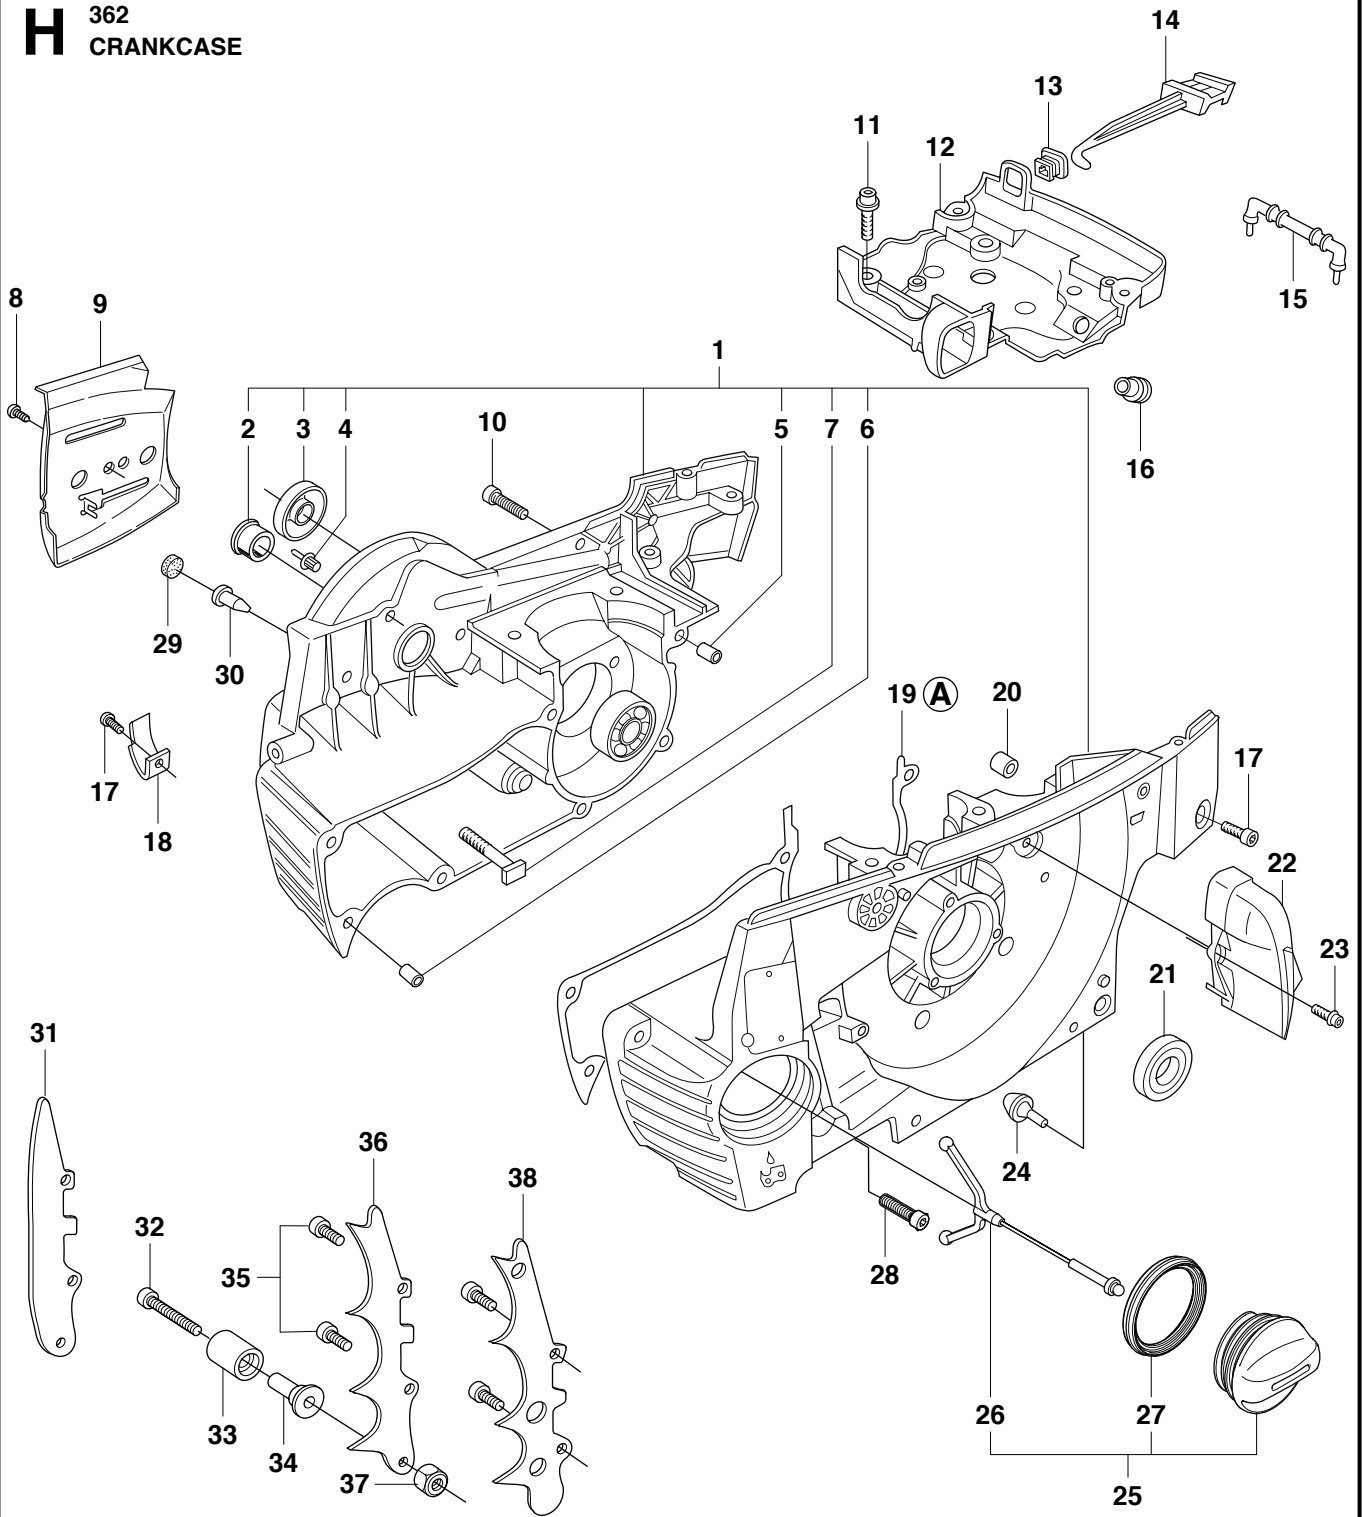

H 362
CRANKCASE

39

A 503 64 72-01
Set of gaskets

CRANKCASE

Position	Article	Quantity	Notes	Kit
1	503 62 68-76	1		
2	503 96 70-01	1		1
3	503 26 03-01	1		1
4	503 75 18-01	1		1
5	501 27 08-01	1		1
6	501 27 08-01	1		1
7	537 05 13-01	2		1
8	503 21 28-10	1		
9	537 04 66-01	1		
10	503 74 93-01	1		
11	503 20 02-12	4		
12	503 62 73-03	1		
13	503 73 44-01	1		
14	503 62 77-01	1		
15	503 67 86-01	1		
16	537 09 54-01	1		
17	725 53 31-65	2		
18	501 68 68-01	1		
19	503 62 72-01	1		39
20	503 85 73-01	1		
21	505 27 57-19	1		
22	503 62 84-01	1		
23	503 20 02-12	1		
24	503 84 61-01	1		
25	537 21 52-02	1		
26	503 57 89-01	1		25
27	537 21 50-01	1		25
28	503 20 08-70	6		
29	537 40 35-01	1		
30	530 02 61-19	1		
31	537 04 29-01	1		
32	503 20 07-80	1		
33	537 02 44-01	1		
34	537 08 92-01	1		
35	503 20 02-16	2		
36	537 01 71-01	1		
37	503 22 24-01	1		
38	503 64 79-02	1		
39	503 64 72-01	1	A = Set of gaskets