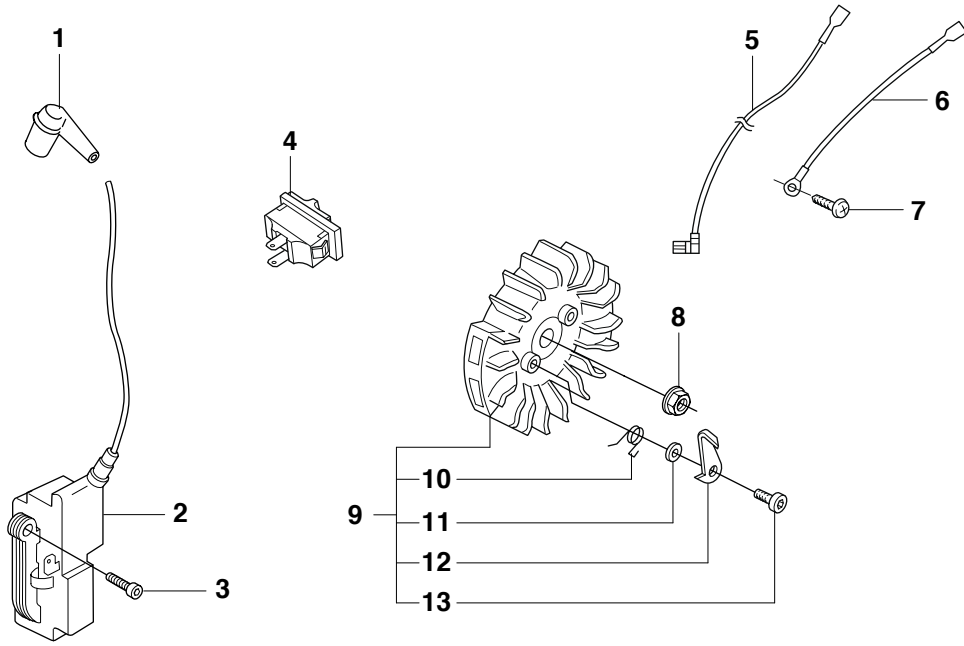

L 362
IGNITION SYSTEM

IGNITION SYSTEM

Position	Article	Quantity	Notes	Kit
1	501 48 54-02	1		
2	544 04 71-01	1		
3	503 20 02-20	2		
4	503 71 82-01	1		
5	503 62 61-01	1		
6	503 89 76-01	1		
7	503 21 28-10	1		
8	503 22 04-01	1		
9	537 05 16-05	1		
10	501 67 35-01	2		9
11	503 23 00-42	2		9
12	537 01 55-01	2		9
13	501 81 99-01	2		9