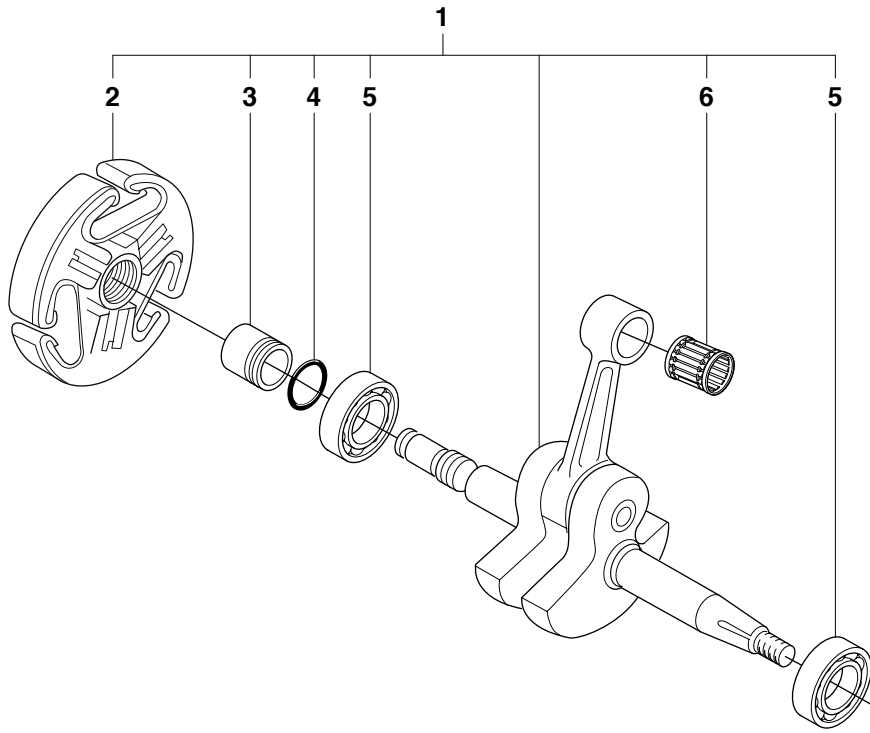

E 362
CRANKSHAFT

CRANKSHAFT

Position	Article	Quantity	Notes	Kit
1	503 74 87-03	1		
2	503 74 44-01	1		1
3	503 77 91-01	1		1
4	503 26 30-19	1		1
5	738 22 02-25	2		1
6	503 25 56-01	1		1