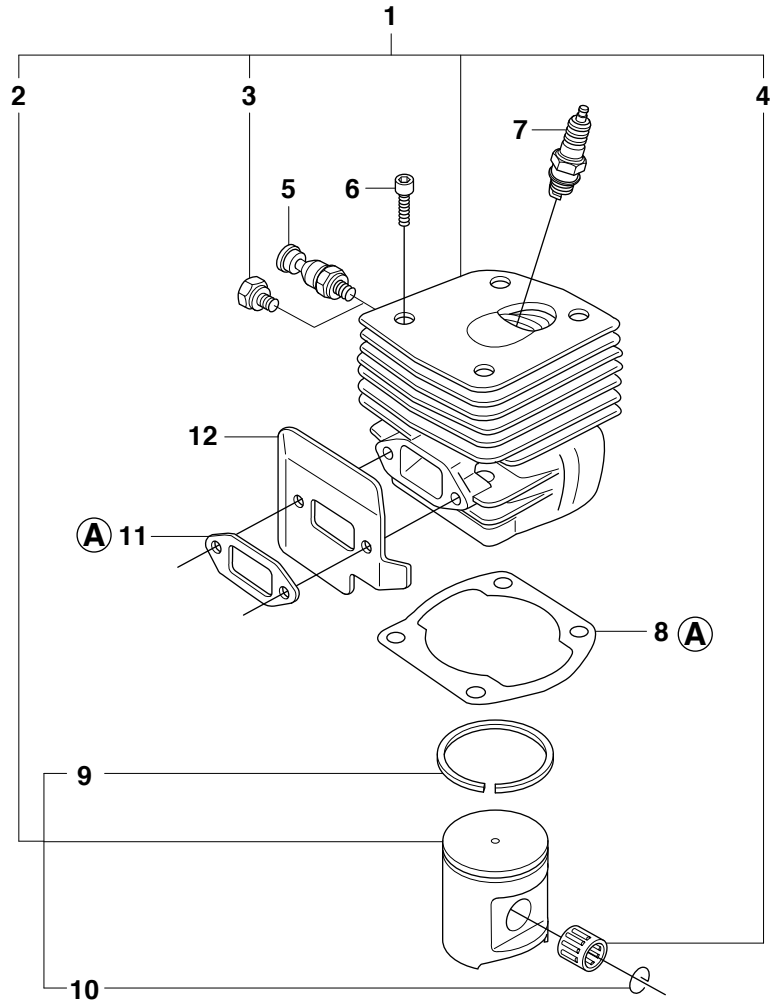

362

Spare parts
Ersatzteile
Pièces détachées
Reserve onderdelen
Repuestos
Reservdelar

A 362
CHAIN BRAKE & CLUTCH COVER

CHAIN BRAKE & CLUTCH COVER

Position	Article	Quantity	Notes	Kit
1	503 20 02-12	4		
2	503 75 11-03	1		
3	503 21 28-10	1		
4	501 87 53-03	1		
5	503 20 25-12	1		
6	503 76 49-03	1		
7	503 43 65-01	1		
8	503 83 81-02	1		
9	537 00 87-01	1		
10	503 77 52-01	1		
11	503 70 99-01	1		
12	503 79 27-02	1		
13	503 75 22-02	1		
14	537 03 35-01	1		
15	537 03 35-71	1		14
16	537 03 38-03	1		14, 15
17	503 76 29-02	1		14, 15
18	503 89 70-01	1		14, 15
19	503 21 28-10	1		14, 15
20	503 21 28-10	2		14
21	537 04 41-02	1		14
22	537 01 68-01	1		14, 21
23	503 23 00-66	1		14, 21
24	537 07 95-02	1		14, 21
25	503 99 83-01	1		14, 21
26	537 01 74-01	1		14, 21
27	537 07 94-02	1		14, 21
28	503 23 00-63	1		14, 21
29	740 48 07-02	1		14, 21
30	501 51 72-01	1		14
31	503 22 00-01	2		
32	503 21 28-10	1		
33	503 71 97-01	1		

B 362
CLUTCH & OIL PUMP

CLUTCH & OIL PUMP

Position	Article	Quantity	Notes	Kit
1	503 52 13-03	1		
2	503 62 49-01	1		1
3	503 52 15-01	1		1
4	503 23 00-04	2		1
5	501 61 58-01	1		1
6	503 81 30-01	1		1
7	503 81 13-01	1		1
8	725 53 29-56	2		
9	537 20 78-05	1		
10	503 77 43-01	1		
11	503 64 47-01	1		
12	504 30 00-26	1		
13	503 42 67-01	1		
14	501 54 41-02	1		
15	503 27 21-01	1		
16	503 75 24-01	1		
17	503 93 24-71	1	3/8"x7T	
17	503 93 24-72	1	3/8"x8T	
18	501 59 80-02	1	3/8"x7T	17
18	505 30 36-61	1	3/8"x8T	17
19	503 43 20-01	1		17
20	503 74 44-01	1		
21	537 36 06-01	3		
22	503 86 17-03	1	3/8"x7T	
23	503 43 20-01	1		
24	503 23 00-59	1		

13

(A) 503 64 72-01
Set of gaskets

CYLINDER PISTON

Position	Article	Quantity	Notes	Kit
1	503 93 90-05	1	EPA, EU, RU	
2	503 69 13-03	1		1
3	503 55 22-01	1		1
4	503 25 56-01	1		1
5	503 71 53-01	1		
6	725 53 33-55	4		
7	503 23 51-08	1	RCJ 7Y	
8	503 96 15-01	1		13
9	503 28 90-15	1		1, 2
10	737 43 12-00	2		1, 2
11	503 77 59-01	1		13
12	503 77 58-02	1		
13	503 64 72-01	1	A = Set of gaskets	