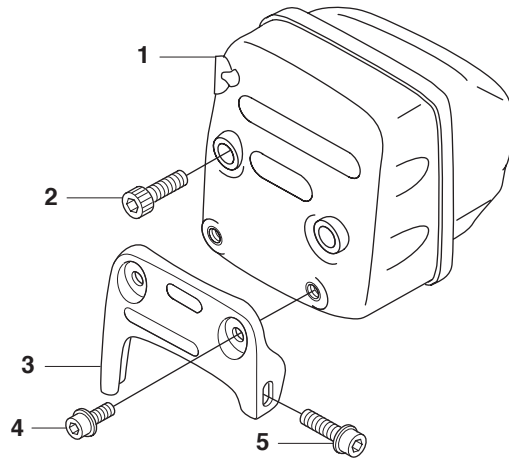

F 357
MUFFLER

MUFFLER

Position	Article	Quantity	Notes	Kit
1	504 70 69-01	1	EU	
2	725 53 68-55	2		
3	503 91 74-02	1		
4	503 20 07-10	2		
5	503 20 07-76	1		
6	504 70 64-01	1	FF	
6	504 70 68-01	1	E-tech	
7	724 12 87-59	1		6
8	504 78 58-01	1		6
9	725 53 68-55	2		
10	503 91 74-02	1		
11	503 20 07-10	2		
12	503 20 07-76	1