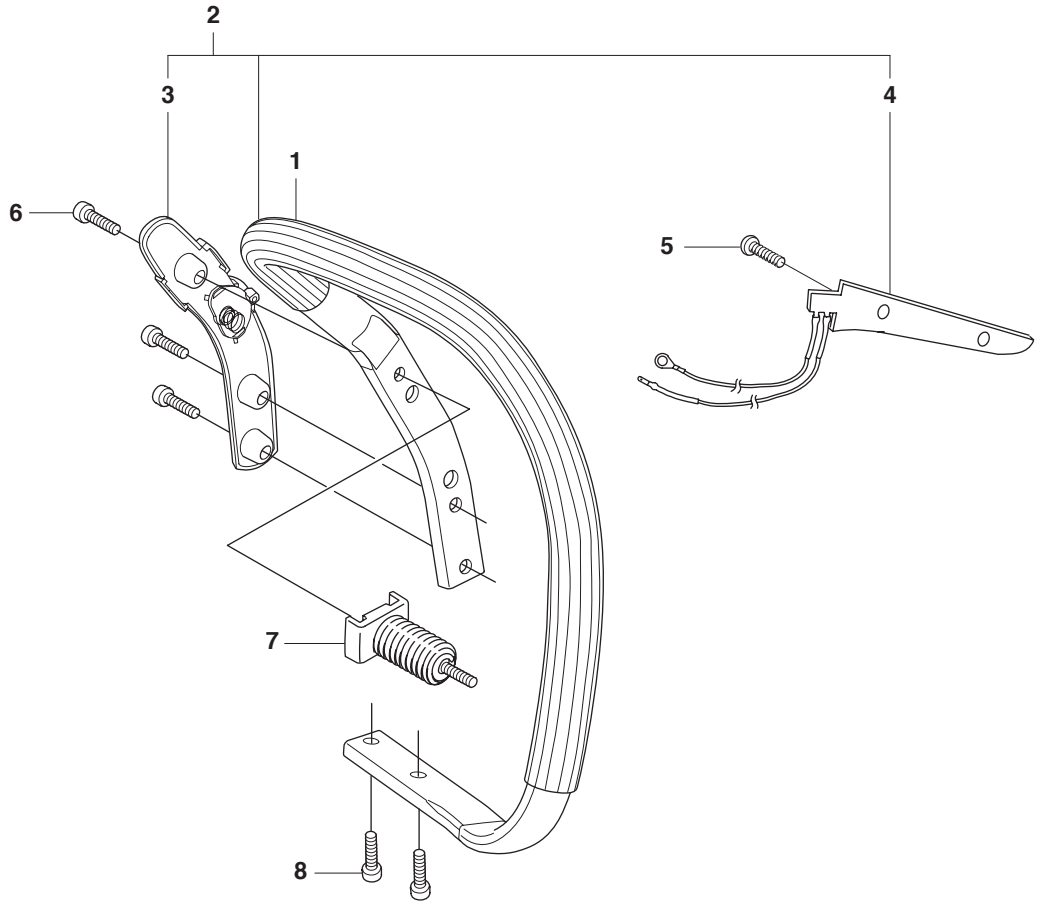

K 357
HANDLE

Position	Article	Quantity	Notes	Kit
1	537 25 65-01	1		
1	537 25 65-02	1	G	2
2	537 32 74-01	1	G	
3	537 32 73-01	1	G	2
4	503 92 61-02	1	G	2
5	503 21 38-01	2	G	
6	503 21 88-76	3		
7	503 92 33-01	1		
8	503 21 88-72	2		
9	544 28 38-01	3		
10	544 34 92-01	1		
10	544 34 92-02	1	G