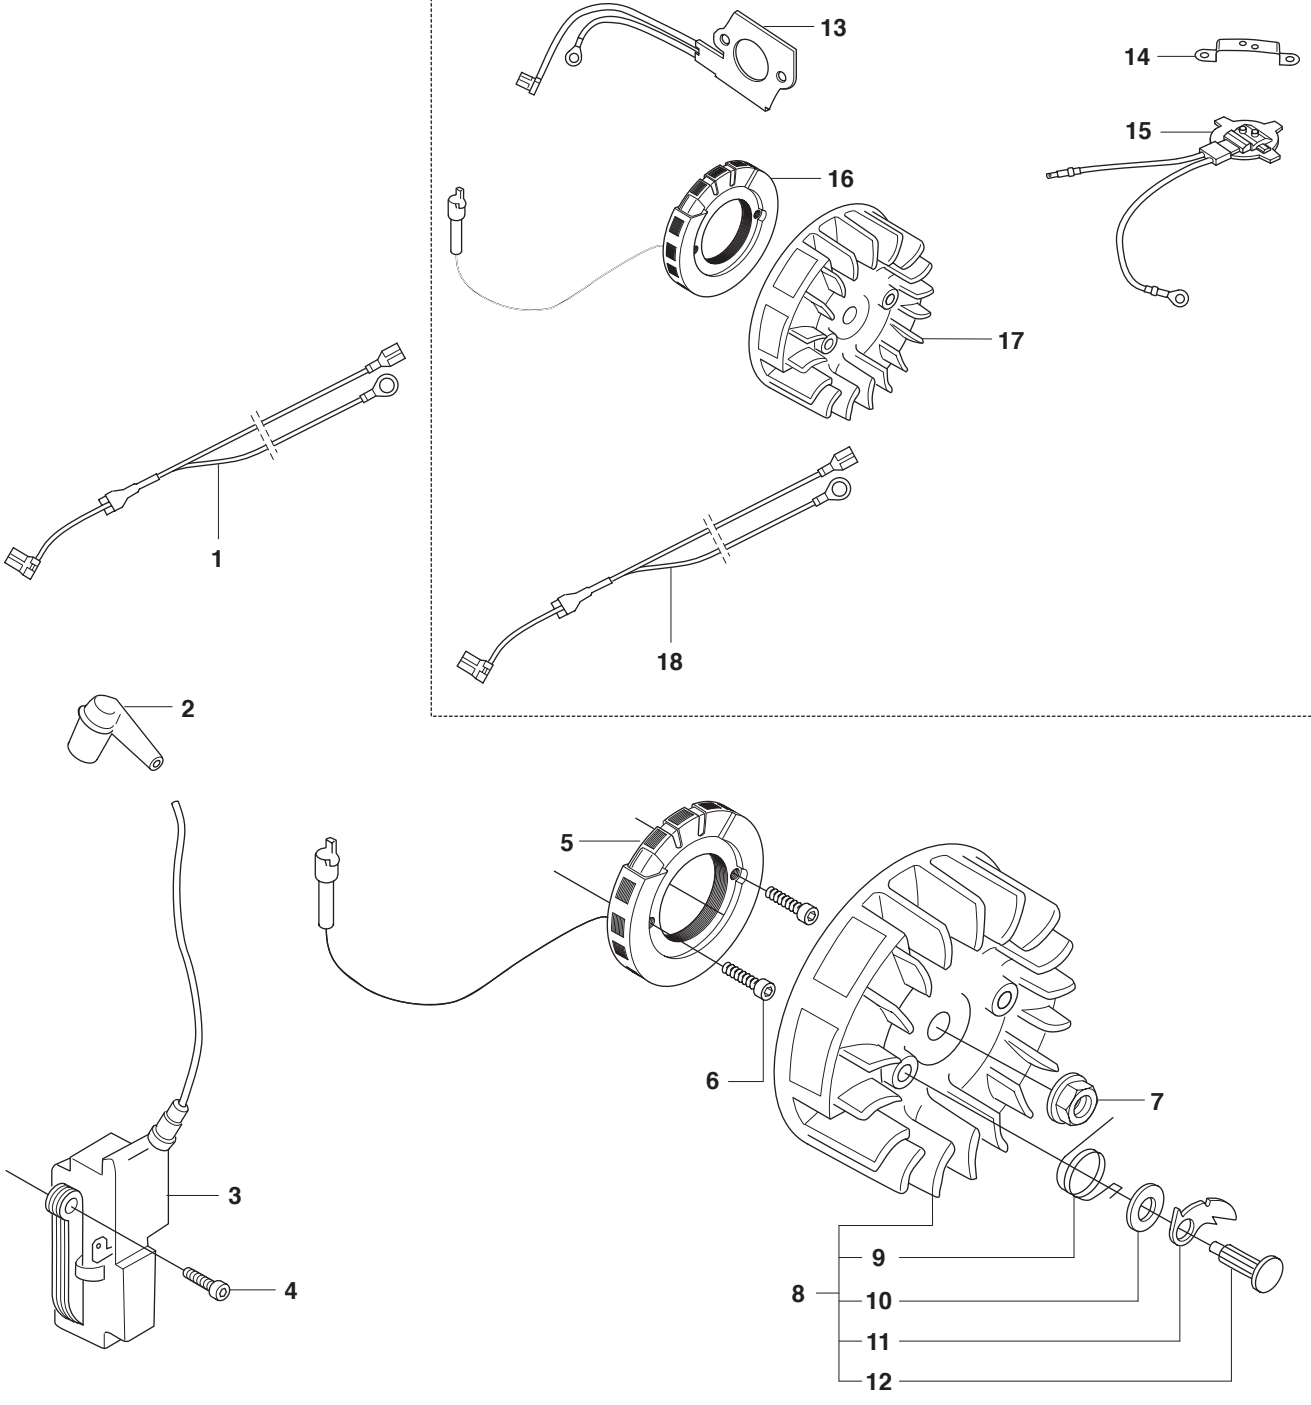

L 357
IGNITION SYSTEM

Heated carburettor

IGNITION SYSTEM

Position	Article	Quantity	Notes	Kit
1	503 89 87-01	1		
2	501 48 54-02	1		
3	544 04 70-01	1		
4	503 21 55-25	2		
5	537 33 02-01	1	G	
6	503 20 25-16	2		
7	503 22 04-01	1		
8	503 92 18-01	1		
8	503 92 18-04	1	G	
9	503 81 81-01	2		8, 17
10	503 23 00-42	2		8, 17
11	537 10 36-01	2		8, 17
12	501 81 99-03	2		8, 17
13	504 04 32-01	1	G	
14	537 06 04-02	1	G	
15	501 98 63-01	1	G	
16	502 60 96-01	1	G, Heated carburettor	
17	503 92 18-05	1	G, Heated carburettor	
18	503 89 87-05	1