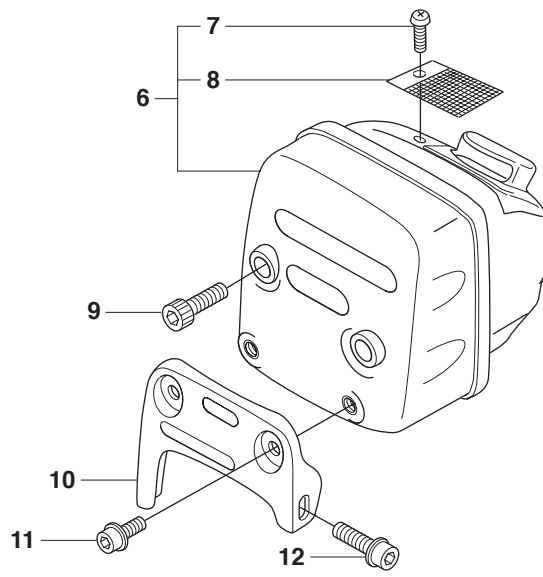

F 357
MUFFLER

MUFFLER

Position	Article	Quantity	Notes	Kit
1	504 70 69-01	1	EU	
2	725 53 68-55	2		
3	503 91 74-02	1		
4	503 20 07-10	2		
5	503 20 07-76	1		
6	504 70 64-01	1	FF	
6	504 70 68-01	1	E-tech	
7	724 12 87-59	1		6
8	504 78 58-01	1		6
9	725 53 68-55	2		
10	503 91 74-02	1		
11	503 20 07-10	2		
12	503 20 07-76	1