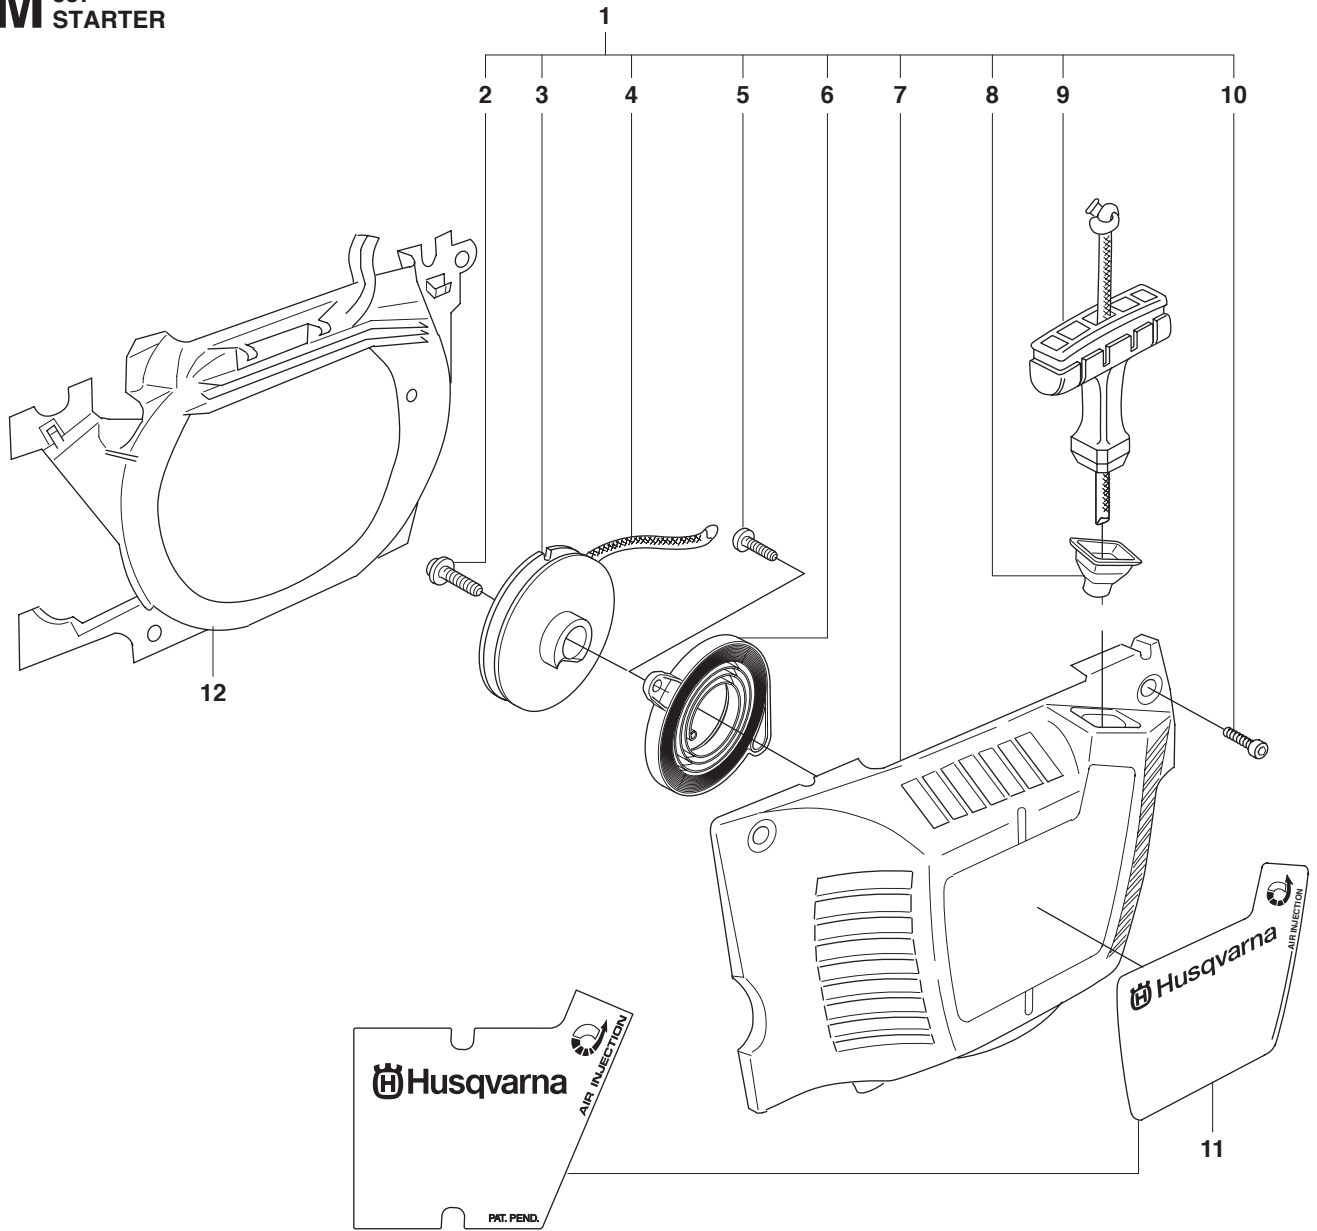

M 357
STARTER

STARTER

Position	Article	Quantity	Notes	Kit
1	503 93 06-03	1		
2	503 21 52-16	1		1
3	537 06 59-01	1		1
4	505 30 51-25	1		1
5	503 21 29-10	2		1
6	537 09 31-01	1		1
7	503 93 07-02	1		1
8	501 63 06-01	1		1
9	503 54 39-01	1		1
10	544 08 03-01	4		1
11	537 32 48-01	1	357XP	
11	537 32 48-02	1	357XPG	
11	537 32 48-03	1	357XPG carb heat	
11	537 32 48-04	1	357XPG E-tech	
11	537 32 48-06	1	357XPG carb heat E-tech	
12	503 92 89-01	1