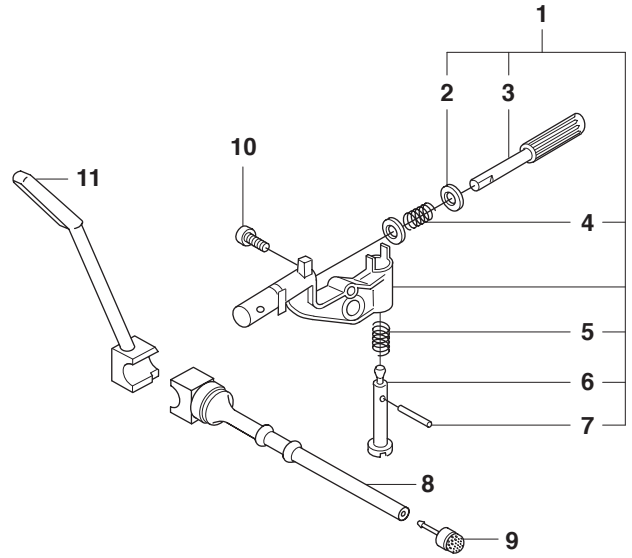

357XP

Spare parts

Ersatzteile

Pièces détachées

Reserve onderdelen

Repuestos

Reservdelar

A 357
CHAIN BRAKE

CHAIN BRAKE

Position	Article	Quantity	Notes	Kit
1	537 10 78-03	1		
2	503 89 29-01	1		1
3	503 21 70-10	1		1
4	503 89 08-02	1		1
5	503 46 59-01	1		1
6	735 31 08-20	1		1
7	537 04 30-01	1		1
8	537 37 04-01	1		1
9	503 85 52-01	1		1
10	537 10 80-02	1		1
11	537 08 90-01	1		1
12	503 21 70-10	5		1
13	503 85 66-01	1		1
14	503 22 00-01	2		
15	503 89 30-03	1		
16	537 02 99-01	1		
17	503 89 30-03	1		
18	503 23 00-71	1		
19	537 15 93-02	1		
20	537 15 27-01	1		19

B 357
CLUTCH & OIL PUMP

CLUTCH & OIL PUMP

Position	Article	Quantity	Notes	Kit
1	544 18 01-04	1		
2	503 23 00-60	2		1
3	537 06 93-02	1		1
4	503 89 16-01	1		1
5	503 89 15-01	1		1
6	537 02 71-01	1		1
7	721 11 64-30	1		1
8	537 10 11-01	1		
9	503 96 75-01	1		
10	503 21 74-12	1		
11	537 09 18-01	1		
12	503 91 27-03	1	.325x7T	
12	503 91 29-03	1	3/8"x7T	
13	503 98 00-02	1	.325x7T	
13	503 93 48-71	1	3/8"x7T	
14	501 45 74-02	1	.325x7T	13
14	501 59 80-02	1	3/8"x7T	13
15	503 25 52-01	1		13
16	537 10 34-03	1		
17	537 16 69-01	1		16

CYLINDER PISTON

Position	Article	Quantity	Notes	Kit
1	537 24 85-04	1		
2	503 25 56-01	1		1
3	537 21 96-02	1		1
4	503 28 90-14	1		3
5	737 43 12-00	2		3
6	503 96 66-01	1		14
7	503 91 66-01	1		14
8	503 91 65-02	1		
9	503 71 53-01	1		
10	503 55 22-01	1		
11	725 53 33-55	4		
12	537 02 26-01	1		
13	503 23 51-08	1	RCJ 7Y	
14	503 97 85-01	1	A = Set of gaskets	