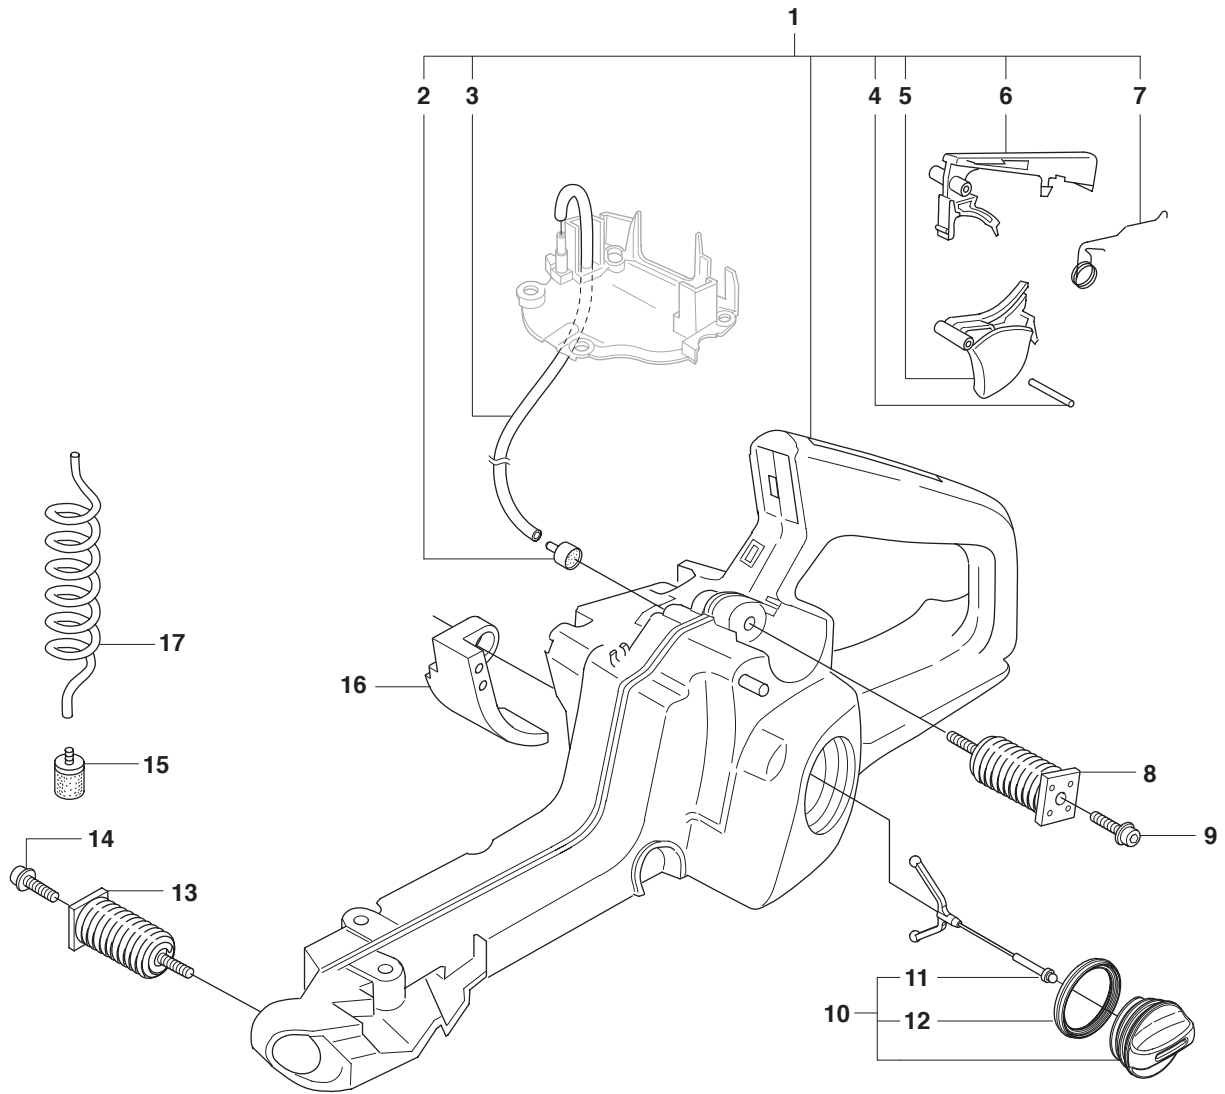

J 357
FUEL TANK

Position	Article	Quantity	Notes	Kit
1	503 92 30-01	1		
2	537 35 95-01	1		1
3	544 32 49-20	1		1
4	720 18 25-20	1		1
5	503 85 45-01	1		1
6	503 85 44-01	1		1
7	503 99 86-01	1		1
8	503 85 41-01	1		
9	503 21 88-76	1		
10	537 21 52-02	1		
10	537 21 52-03	1	E-tech	
11	503 57 89-01	1		10
12	537 21 50-01	1		10
13	503 92 31-01	1		
14	503 21 88-76	1		
15	503 44 32-01	1		
16	503 96 43-01	1		
17	544 32 50-02	1