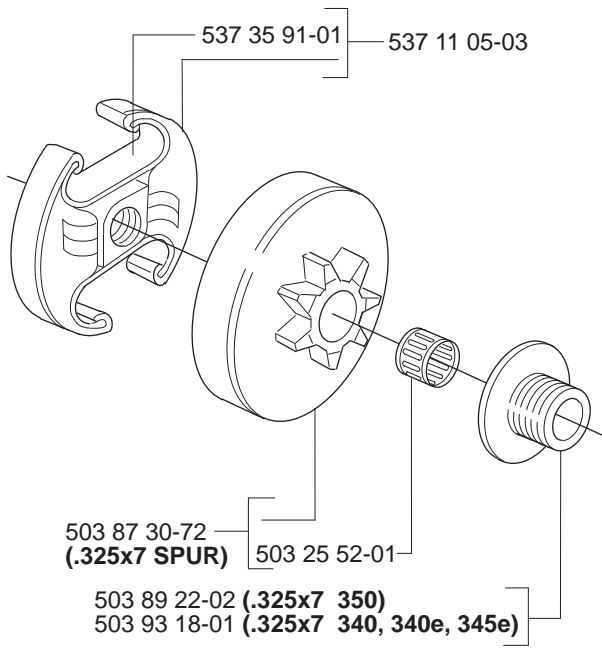

340, 345, 350

Spare parts

Ersatzteile

Pièces détachées

Reserve onderdelen

Repuestos

Reservdelar

A *compl 537 10 78-03

B

B***compl 544 21 72-01 345e**

C *compl 503 91 05-01 (340)

*503 98 74-01

*503 20 34-74 (x3)

C *compl 537 42 20-01 (340e, 345e)

*503 98 74-01

*503 20 34-74 (x3)

C *compl 537 42 19-01 (350)

*503 98 74-01

*503 20 34-74 (x3)

D

E *compl 503 86 27-03 (EU) 350

E *compl 503 87 96-02 (FG) 340, 340e, 345

E *compl 503 86 28-03 (DF) 340, 340e, 345, 350

F 340