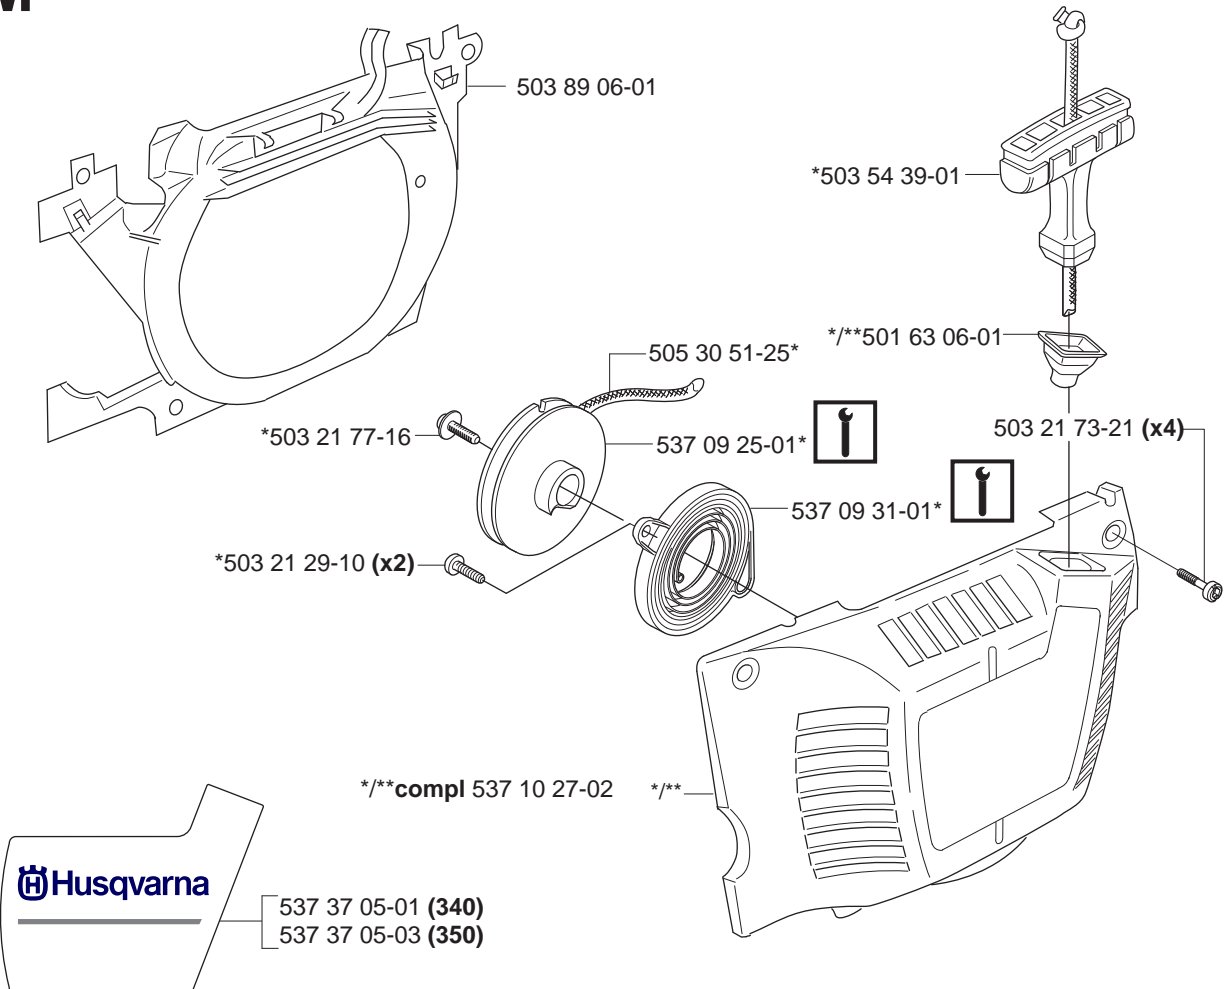

503 85 37-01 (340, 340e, 345e)

537 30 17-01 (350)

M *compl 537 42 29-01

M *compl 537 10 47-02

N

*compl 503 28 32-08 ZAMA C3-EL18B (340)

ZAMA C3-EL18B

(2) 537 38 03-01
Set of gaskets
Dichtungssatz
Jeu de joints
Juego de juntas
Packningssats

N

*compl 503 28 32-10 ZAMA C3-EL32 (340e, 345e, 350)

ZAMA C3-EL32

② 537 38 03-01
Set of gaskets
Dichtungssatz
Jeu de joints
Juego de juntas
Packingsatz

P Tillbehör
Accessories
Zubehöre
Accessoires
Accesorios