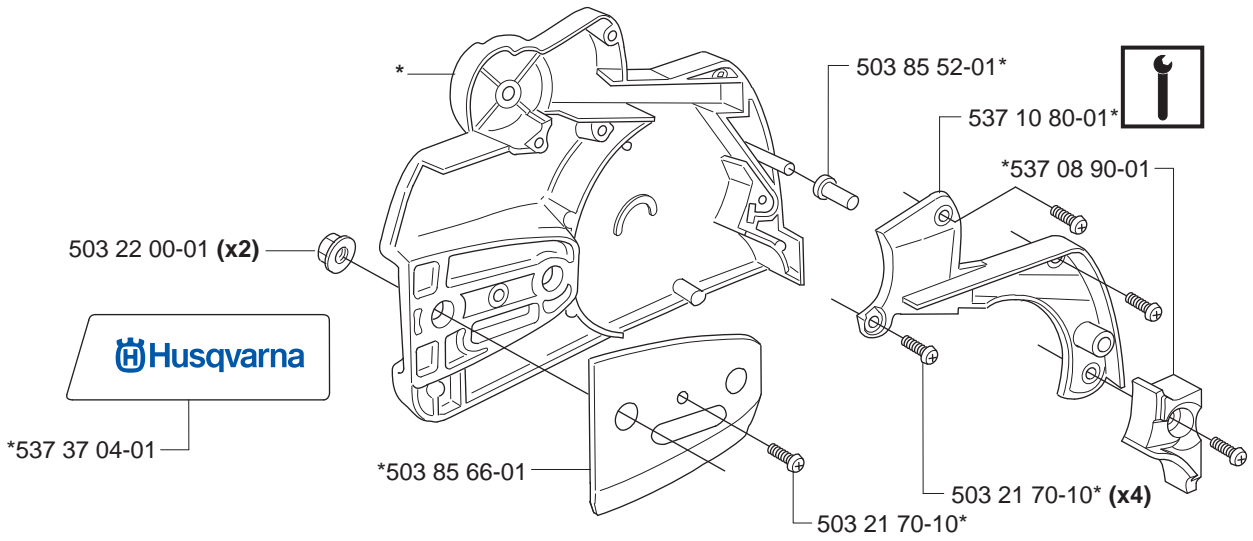

340, 345, 350

Spare parts

Ersatzteile

Pièces détachées

Reserve onderdelen

Repuestos

Reservdelar

A *compl 537 10 78-03

B

B***compl 544 21 72-01 345e**

C *compl 503 91 05-01 (340)

*503 98 74-01

*503 20 34-74 (x3)

C *compl 537 42 20-01 (340e, 345e)

*503 98 74-01

*503 20 34-74 (x3)