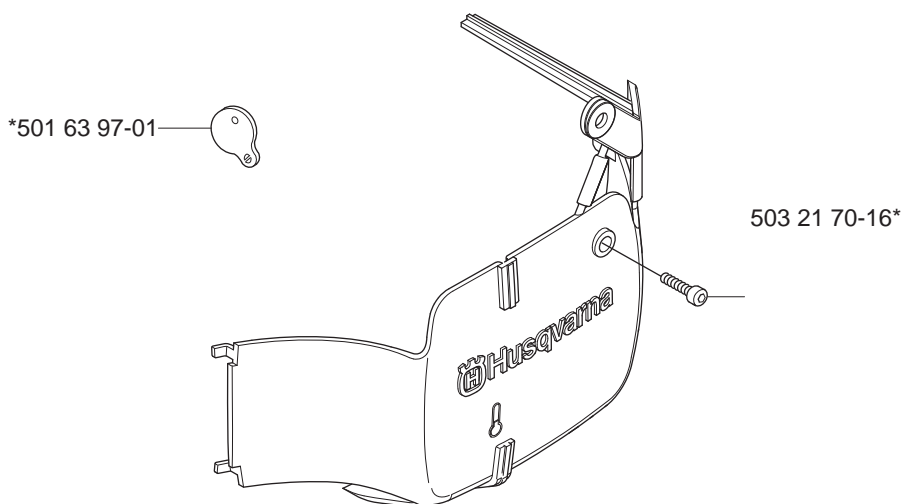

Winter kit

*compl 544 01 31-01 (340e, 345e)