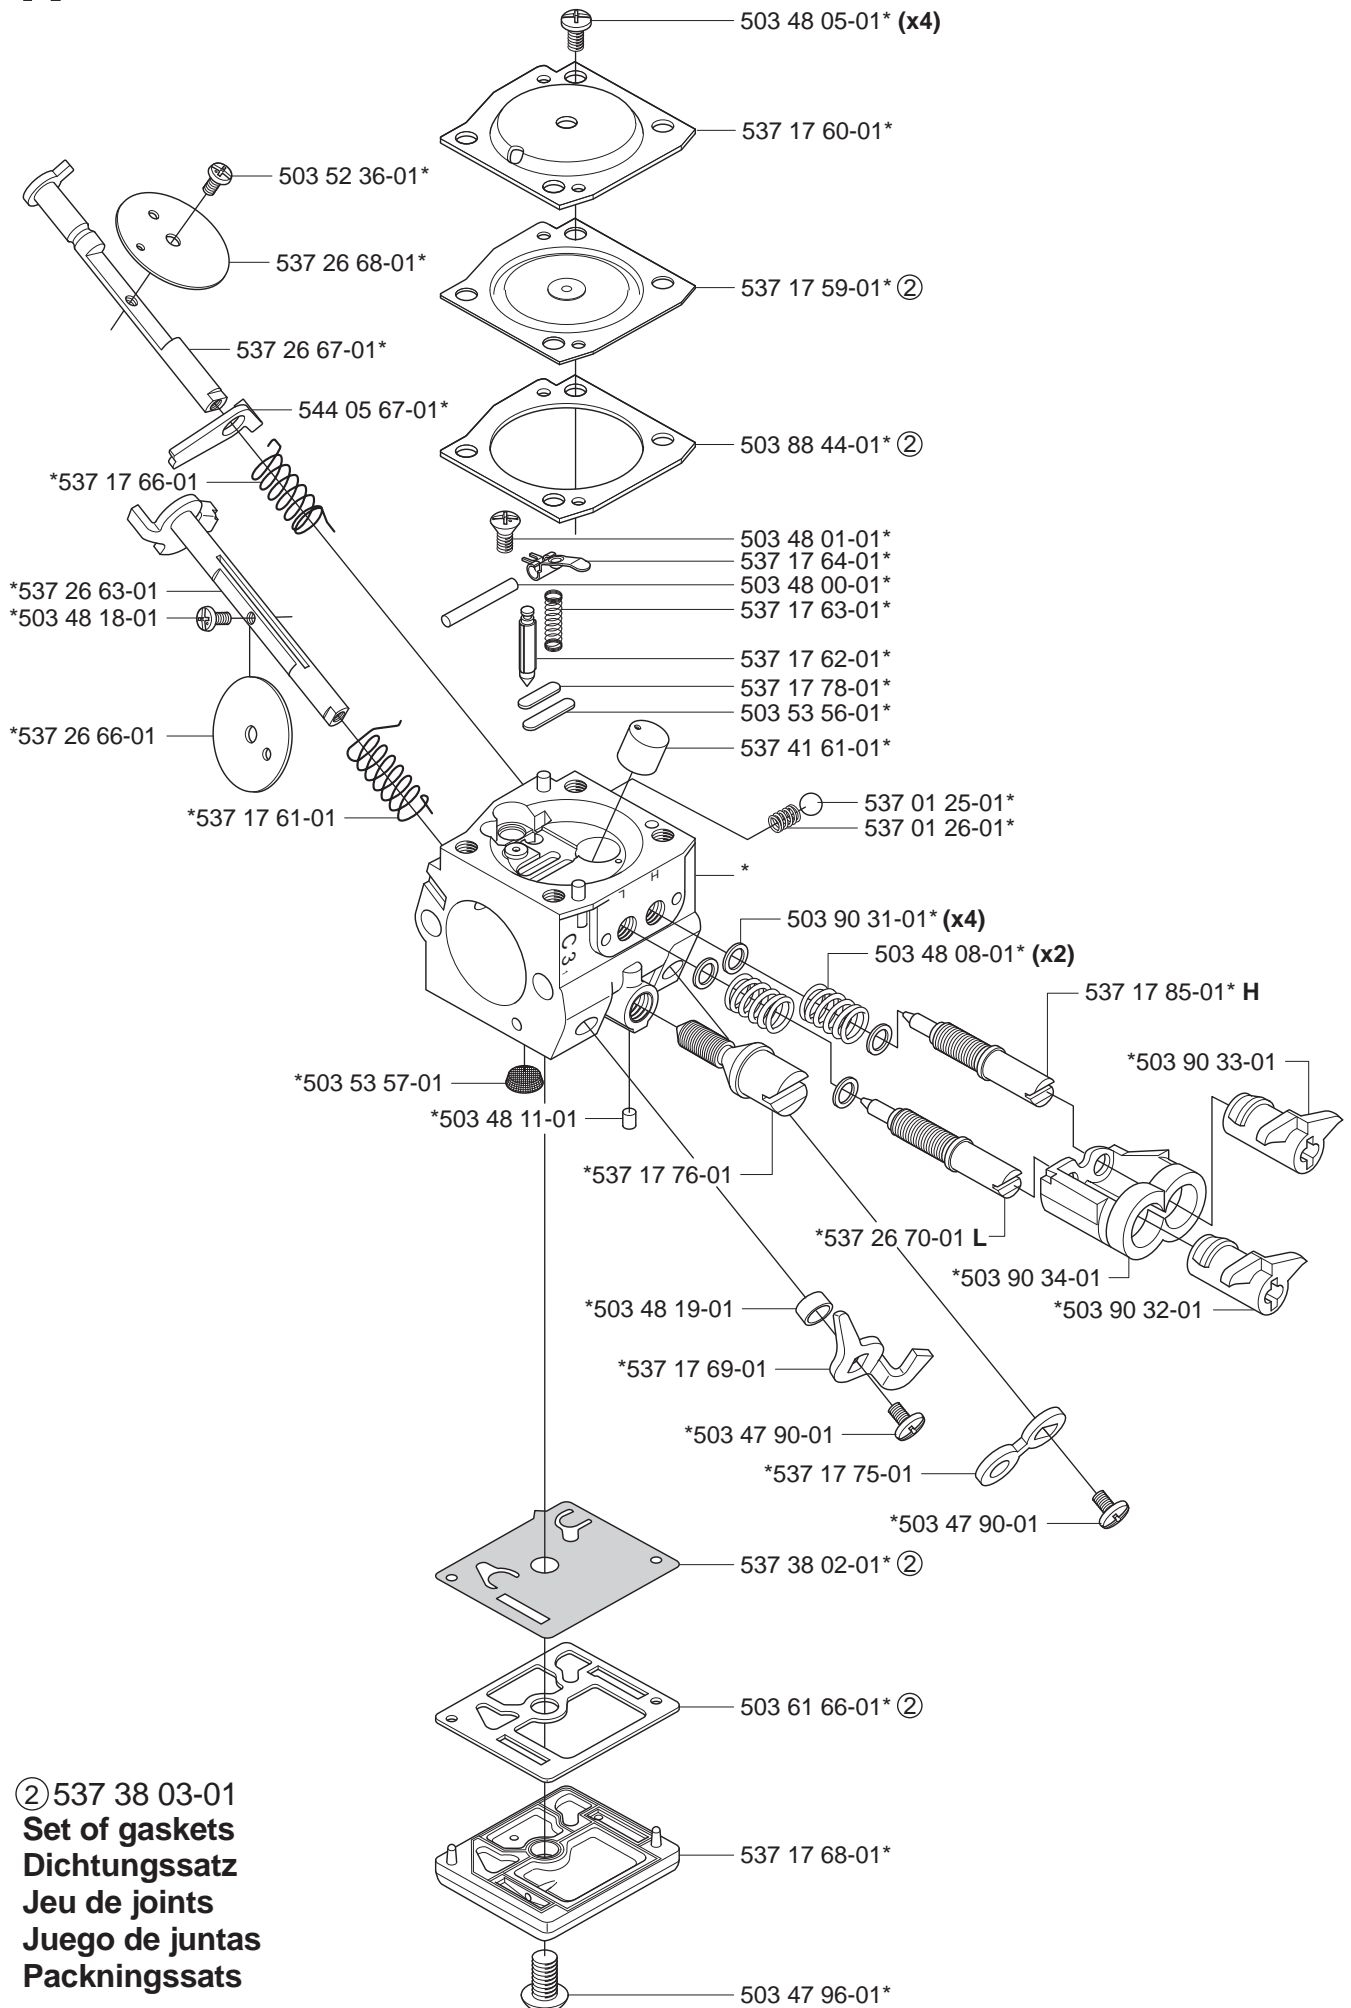

C *compl 537 42 19-01 (350)

*503 98 74-01

*503 20 34-74 (x3)

D

E *compl 503 86 27-03 (EU) 350

E *compl 503 87 96-02 (FG) 340, 340e, 345

E *compl 503 86 28-03 (DF) 340, 340e, 345, 350

F 340

503 85 37-01 (340, 340e, 345e)

537 30 17-01 (350)

M *compl 537 42 29-01

M *compl 537 10 47-02

N

*compl 503 28 32-08 ZAMA C3-EL18B (340)

ZAMA C3-EL18B

(2) 537 38 03-01
Set of gaskets
Dichtungssatz
Jeu de joints
Juego de juntas
Packningssats

N

*compl 503 28 32-10 ZAMA C3-EL32 (340e, 345e, 350)

ZAMA C3-EL32

② 537 38 03-01
Set of gaskets
Dichtungssatz
Jeu de joints
Juego de juntas
Packingsatz

P Tillbehör
Accessories
Zubehöre
Accessoires
Accesorios