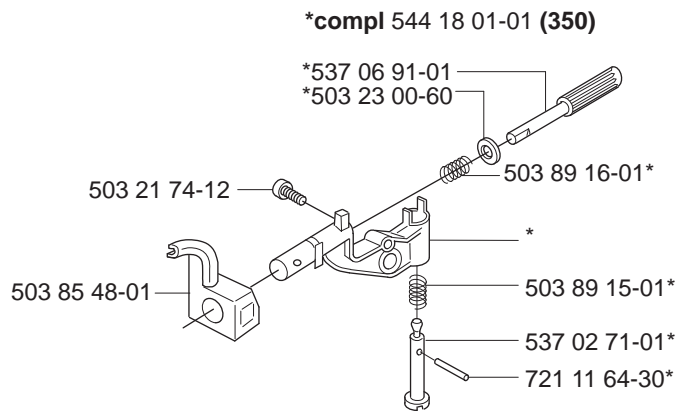

340, 345, 350

Spare parts

Ersatzteile

Pièces détachées

Reserve onderdelen

Repuestos

Reservdelar

A *compl 537 10 78-03

B

B***compl 544 21 72-01 345e**

C *compl 503 91 05-01 (340)

*503 98 74-01

*503 20 34-74 (x3)

C *compl 537 42 20-01 (340e, 345e)

*503 98 74-01

*503 20 34-74 (x3)

C *compl 537 42 19-01 (350)

*503 98 74-01

*503 20 34-74 (x3)

D

E *compl 503 86 27-03 (EU) 350

E *compl 503 87 96-02 (FG) 340, 340e, 345

E *compl 503 86 28-03 (DF) 340, 340e, 345, 350

F 340