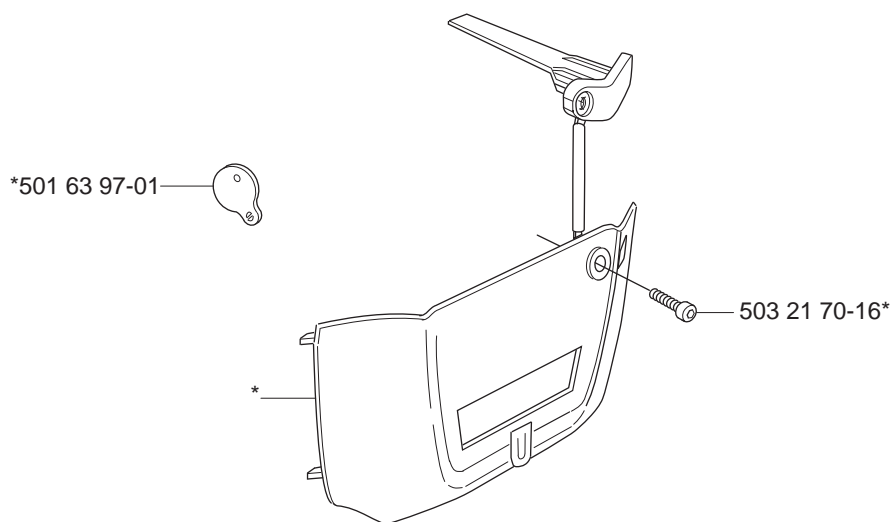

Winter kit

*compl 537 04 28-02 (340, 350)