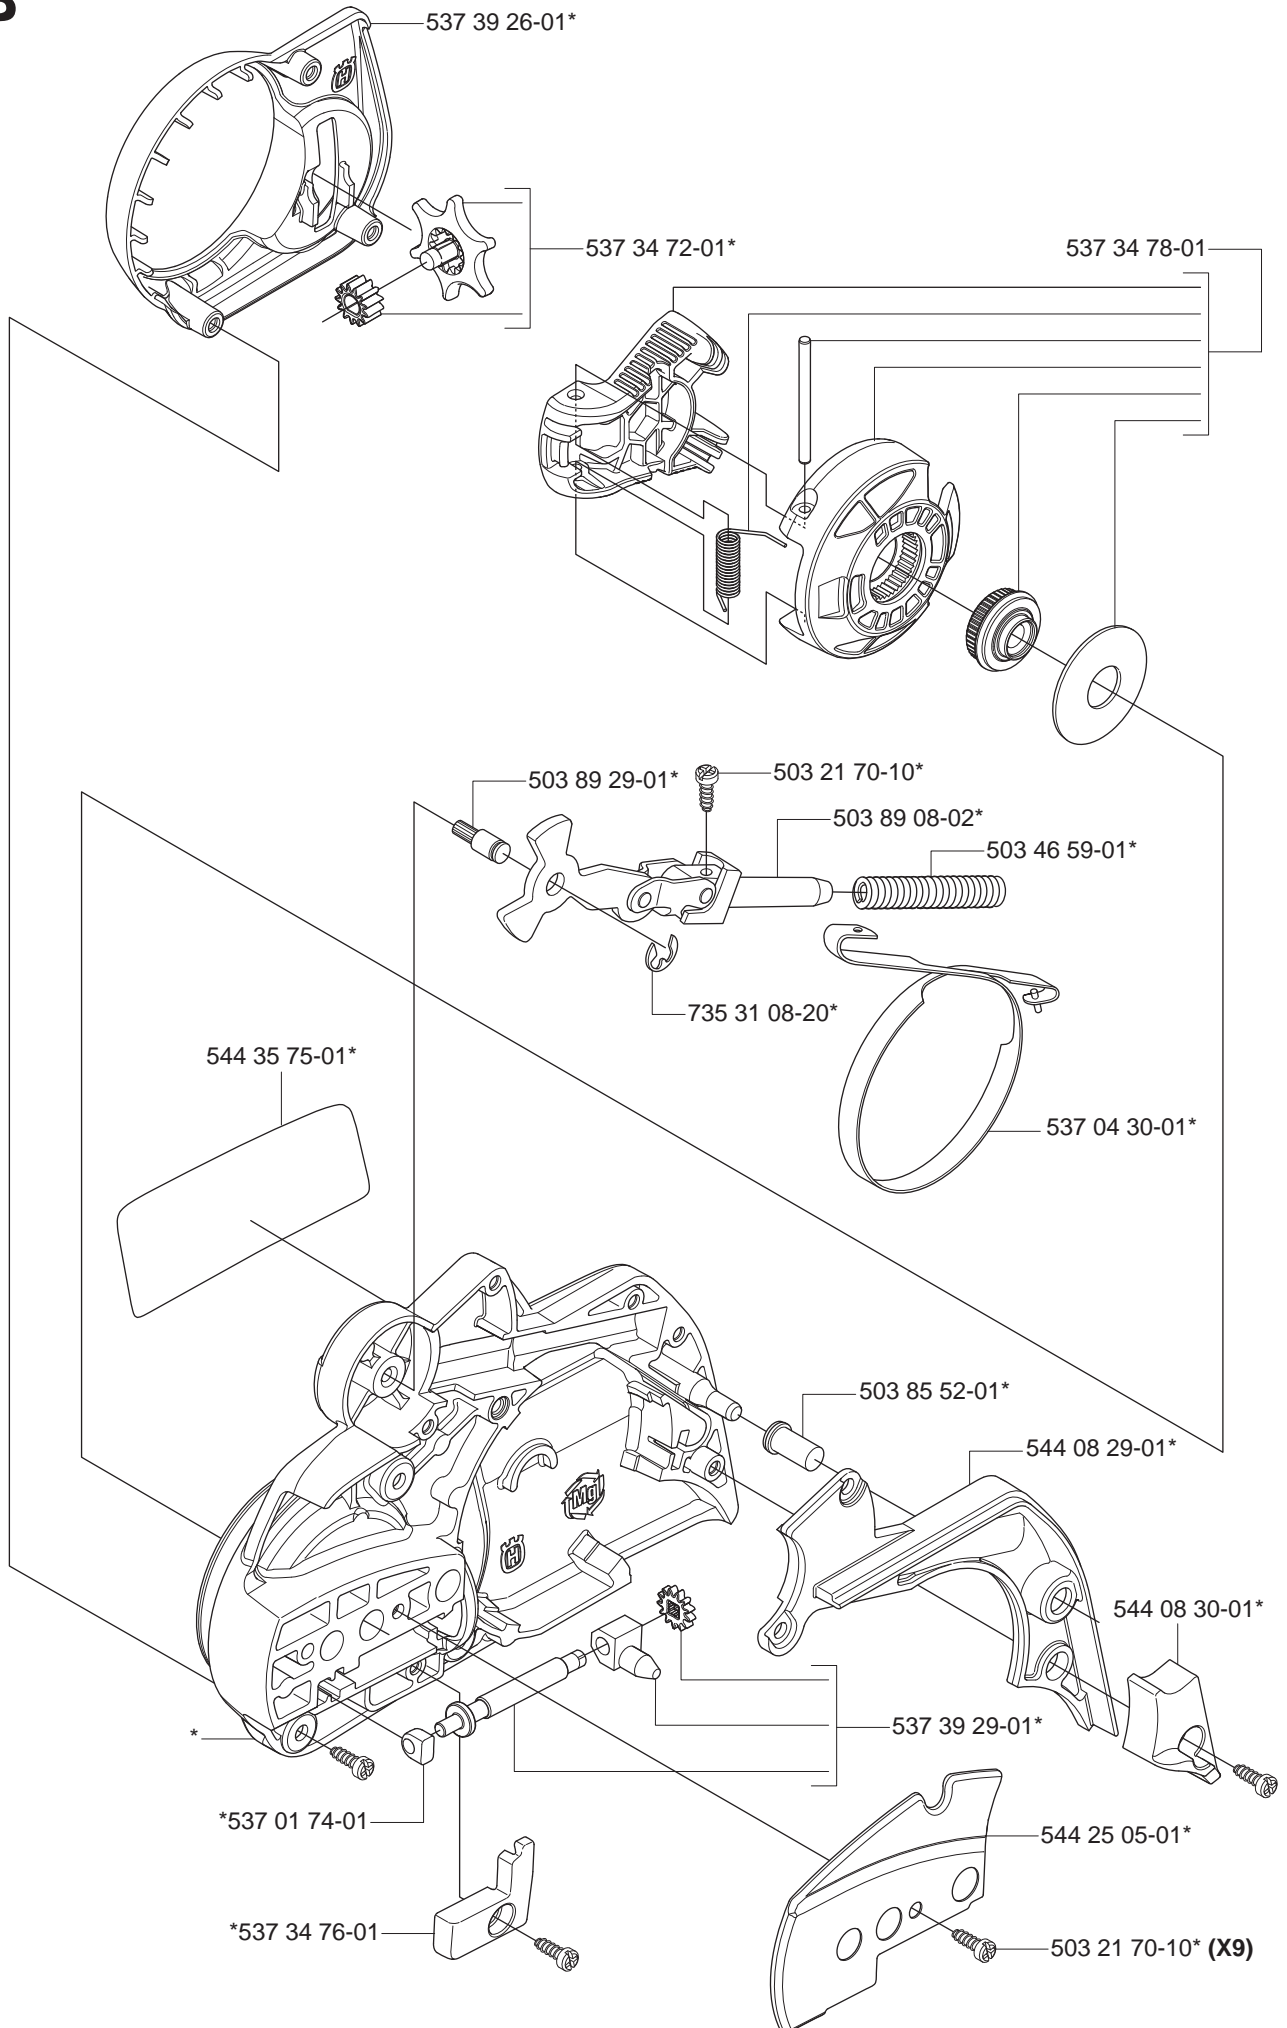

B

*compl 544 21 72-01 345e