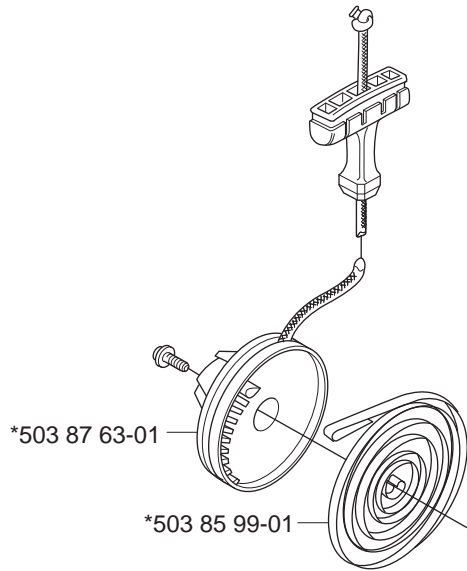

Up to 010604200 (340)
Up to 010602850 (345)
Up to 010702450 (350)

Up to 052299999 (345)