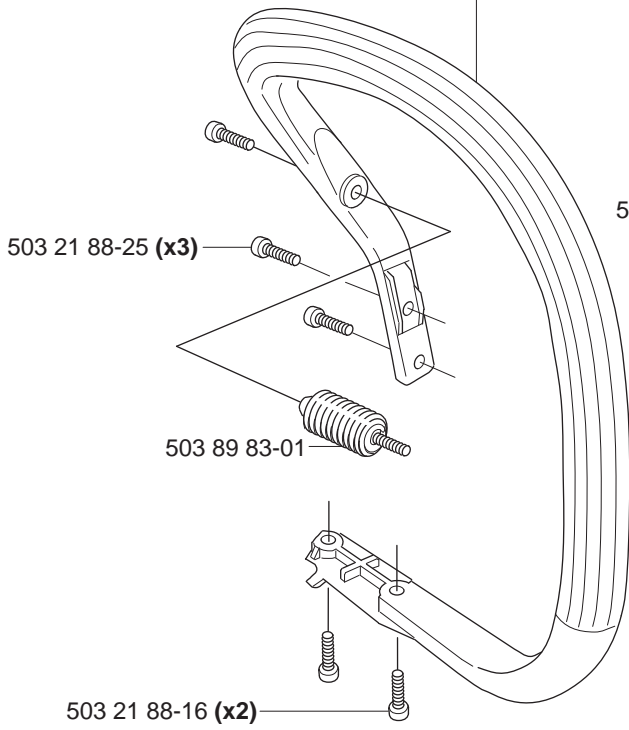

G

*compl 503 87 00-76 (340, 340e)
*compl 503 87 02-76 (345e)

G

**compl 537 25 30-02 (350EPA)
*compl 503 86 99-03 (350)

H

*compl 503 85 80-71

J***compl 537 17 20-03**

L

503 85 37-01 (340, 340e, 345e)

537 30 17-01 (350)

M *compl 537 42 29-01

M *compl 537 10 47-02

N

*compl 503 28 32-08 ZAMA C3-EL18B (340)

ZAMA C3-EL18B

(2) 537 38 03-01
Set of gaskets
Dichtungssatz
Jeu de joints
Juego de juntas
Packningssats

N

*compl 503 28 32-10 ZAMA C3-EL32 (340e, 345e, 350)

ZAMA C3-EL32

② 537 38 03-01
Set of gaskets
Dichtungssatz
Jeu de joints
Juego de juntas
Packingsatz

P Tillbehör
Accessories
Zubehöre
Accessoires
Accesorios