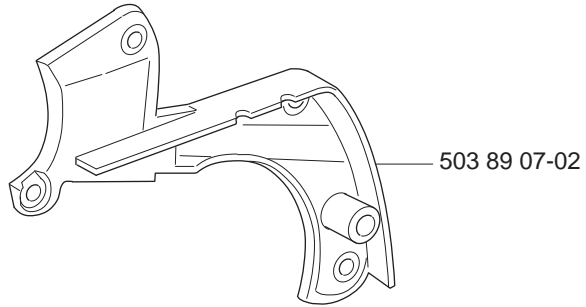

Q

Up to 991499999

503 89 07-02

**From 991500001
to 001400001**