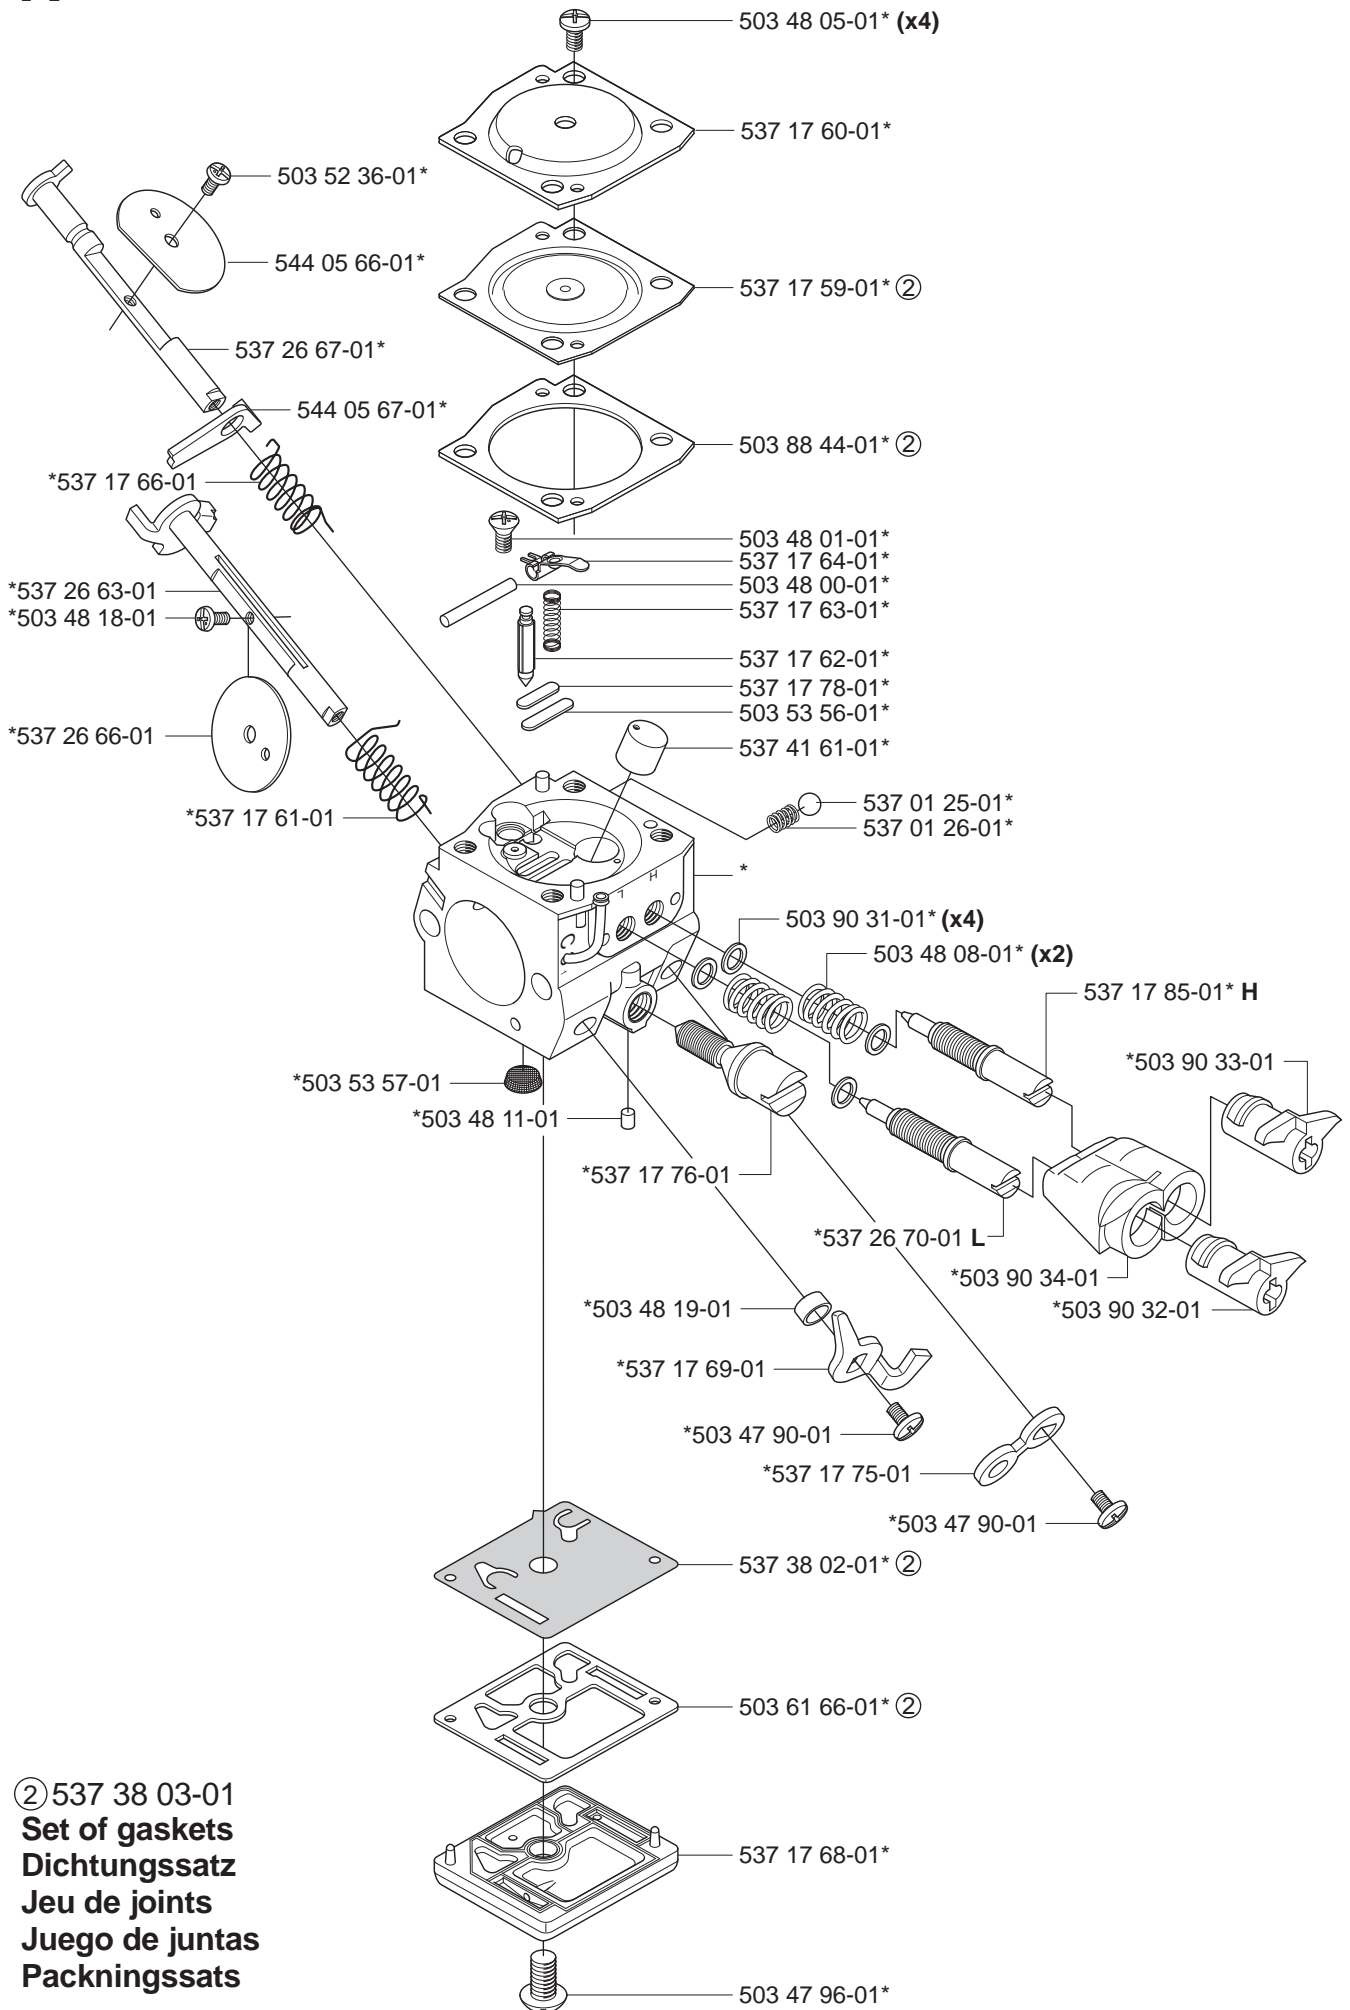

C *compl 537 42 19-01 (350)

*503 98 74-01

*503 20 34-74 (x3)

D

E *compl 503 86 27-03 (EU) 350

E *compl 503 87 96-02 (FG) 340, 340e, 345

E *compl 503 86 28-03 (DF) 340, 340e, 345, 350

F 340

503 85 37-01 (340, 340e, 345e)

537 30 17-01 (350)

M *compl 537 42 29-01

M *compl 537 10 47-02

N

*compl 503 28 32-08 ZAMA C3-EL18B (340)

ZAMA C3-EL18B

(2) 537 38 03-01
Set of gaskets
Dichtungssatz
Jeu de joints
Juego de juntas
Packningssats

N

*compl 503 28 32-10 ZAMA C3-EL32 (340e, 345e, 350)

ZAMA C3-EL32

② 537 38 03-01
Set of gaskets
Dichtungssatz
Jeu de joints
Juego de juntas
Packingsatz

P Tillbehör
Accessories
Zubehöre
Accessoires
Accesorios