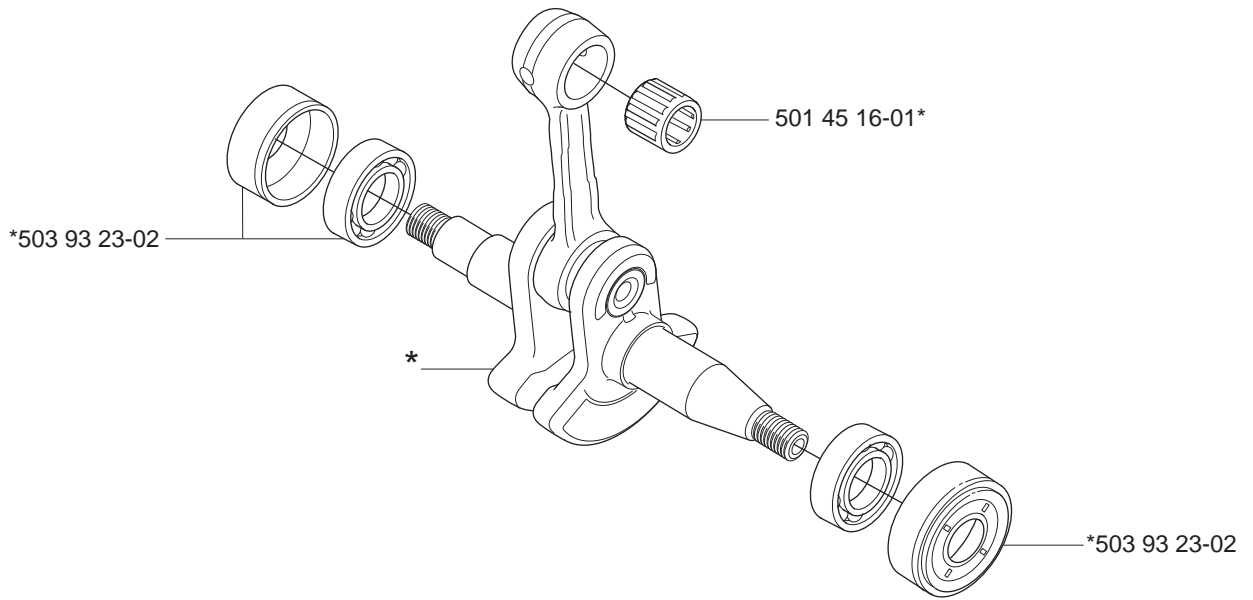

H

*compl 503 85 80-71