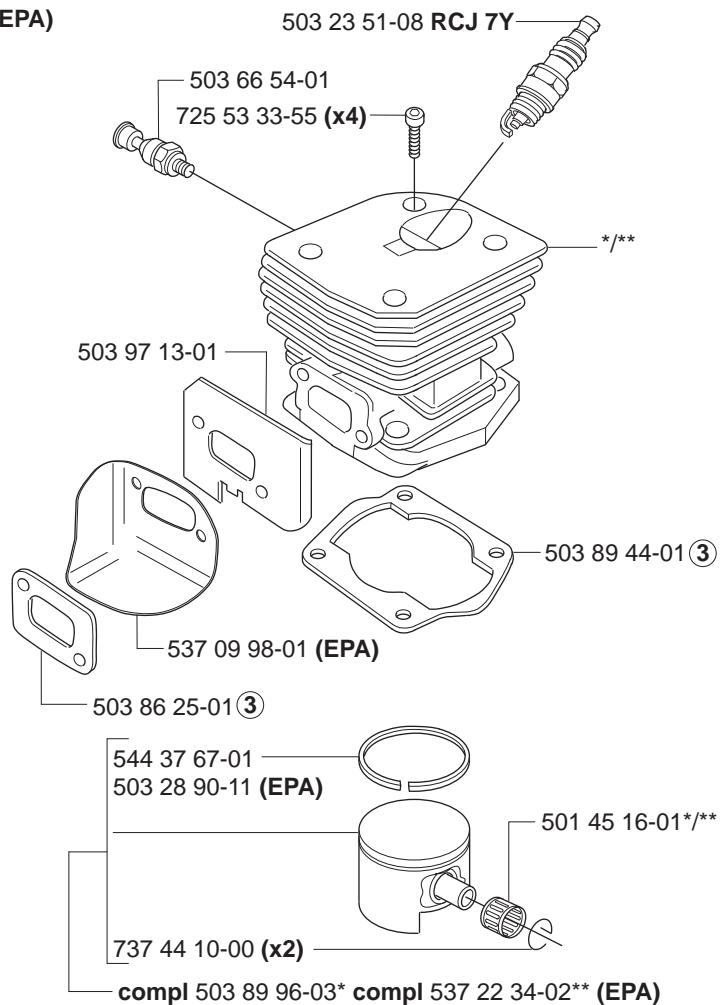

G

**compl 537 25 30-02 (350EPA)
*compl 503 86 99-03 (350)