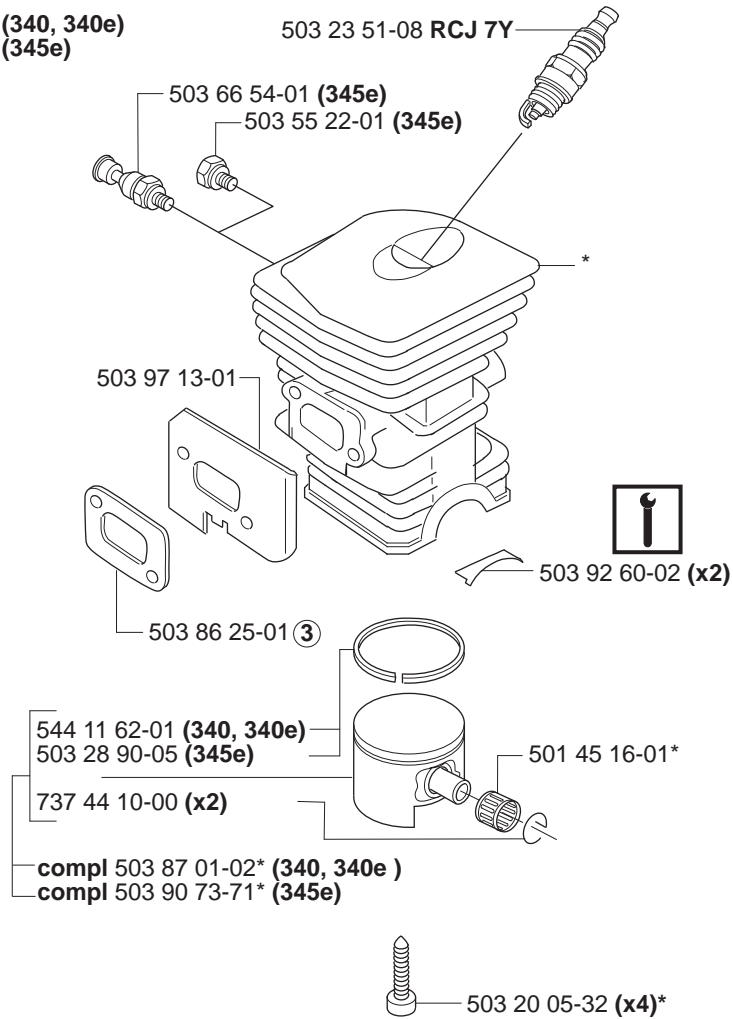

G

*compl 503 87 00-76 (340, 340e)
*compl 503 87 02-76 (345e)