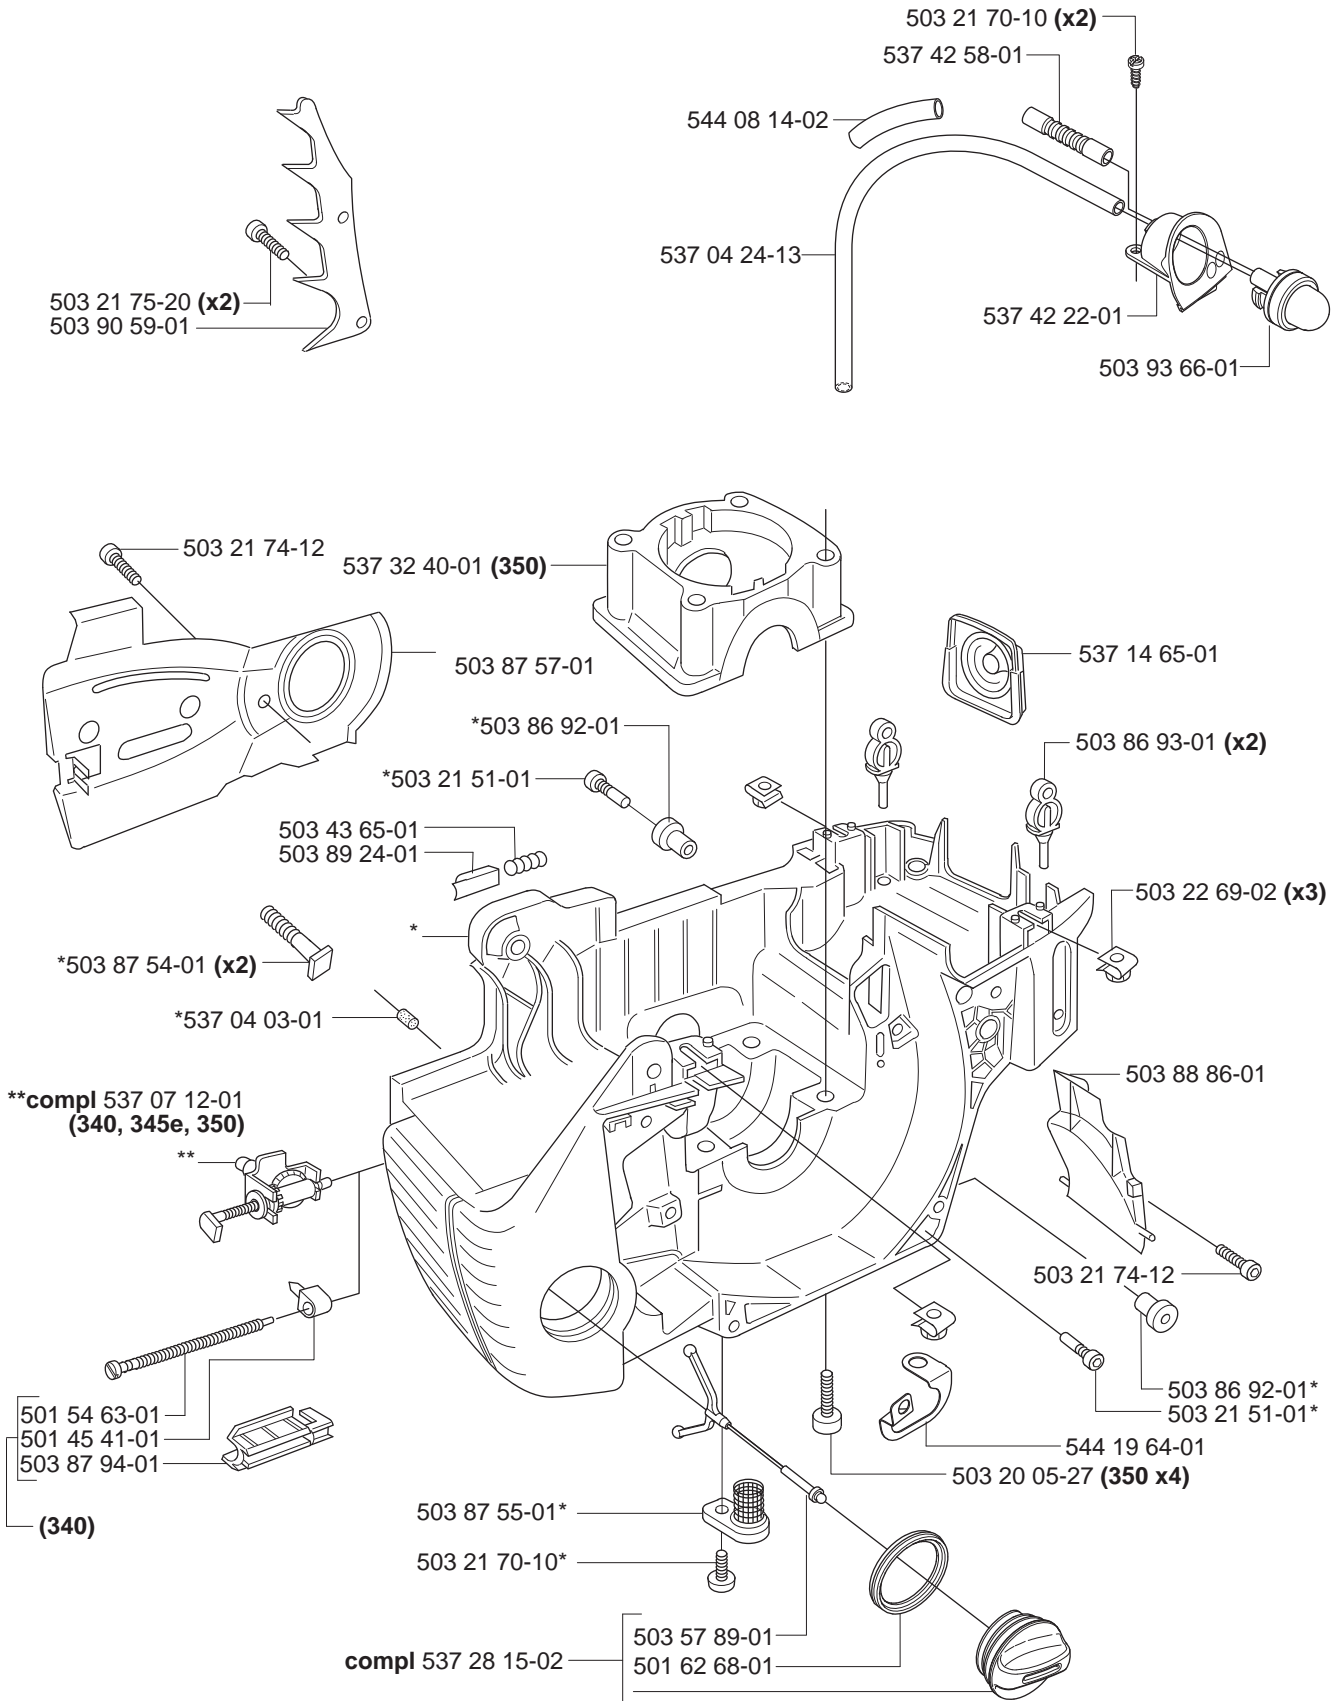

J

*compl 537 17 20-03