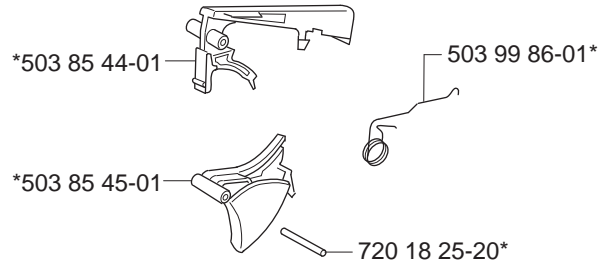

G

*compl 503 87 00-76 (340, 340e)
*compl 503 87 02-76 (345e)

G

**compl 537 25 30-02 (350EPA)
*compl 503 86 99-03 (350)

H

*compl 503 85 80-71

J***compl 537 17 20-03**

L

503 85 37-01 (340, 340e, 345e)

537 30 17-01 (350)

M *compl 537 42 29-01

M *compl 537 10 47-02

N

*compl 503 28 32-08 ZAMA C3-EL18B (340)

ZAMA C3-EL18B

(2) 537 38 03-01
Set of gaskets
Dichtungssatz
Jeu de joints
Juego de juntas
Packningssats