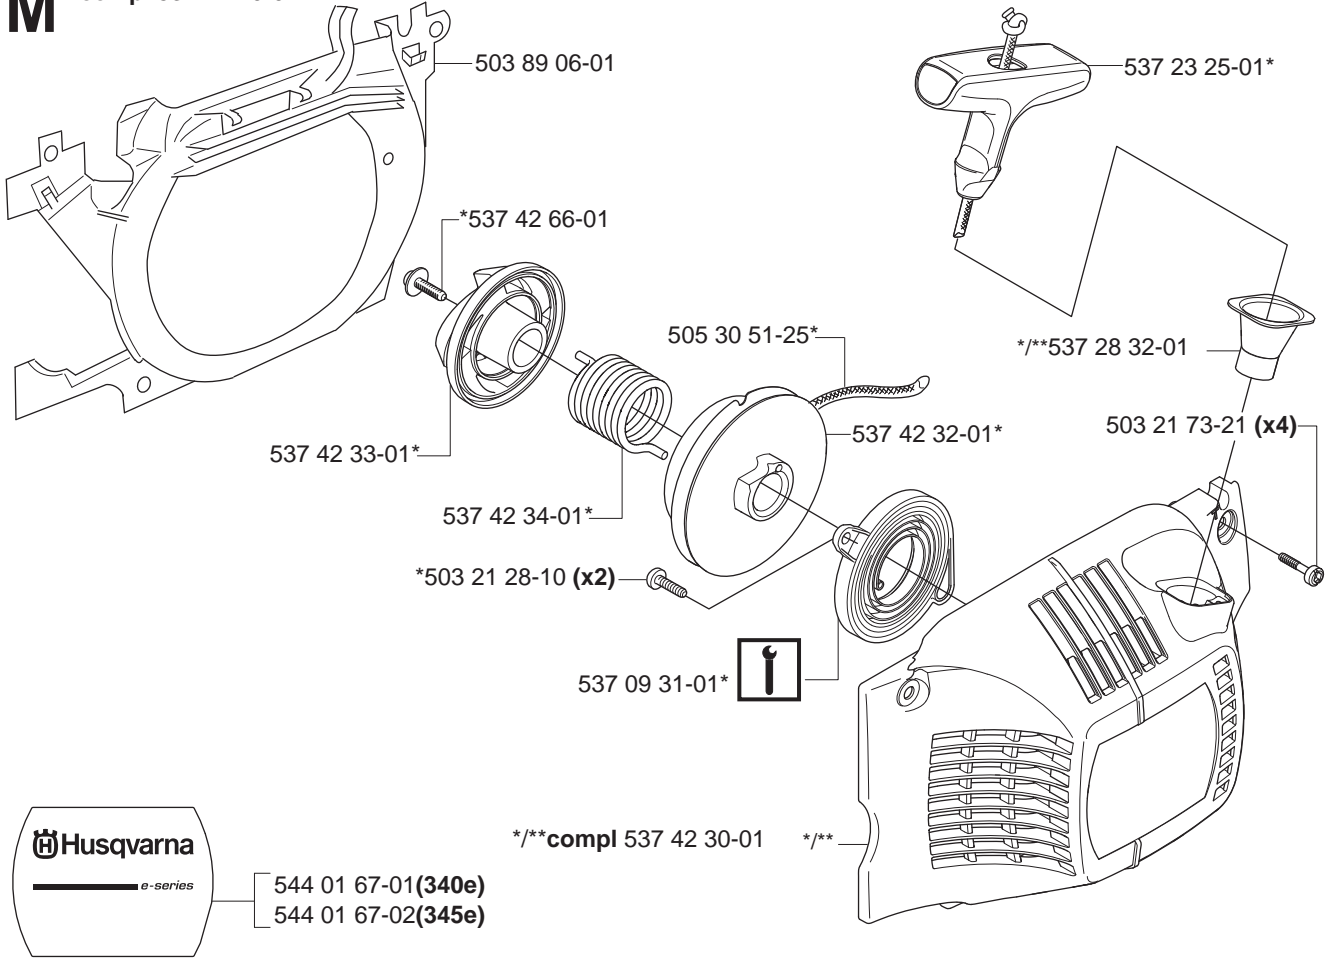

503 85 37-01 (340, 340e, 345e)

537 30 17-01 (350)

M *compl 537 42 29-01

M *compl 537 10 47-02

N

*compl 503 28 32-08 ZAMA C3-EL18B (340)

ZAMA C3-EL18B

(2) 537 38 03-01
Set of gaskets
Dichtungssatz
Jeu de joints
Juego de juntas
Packningssats