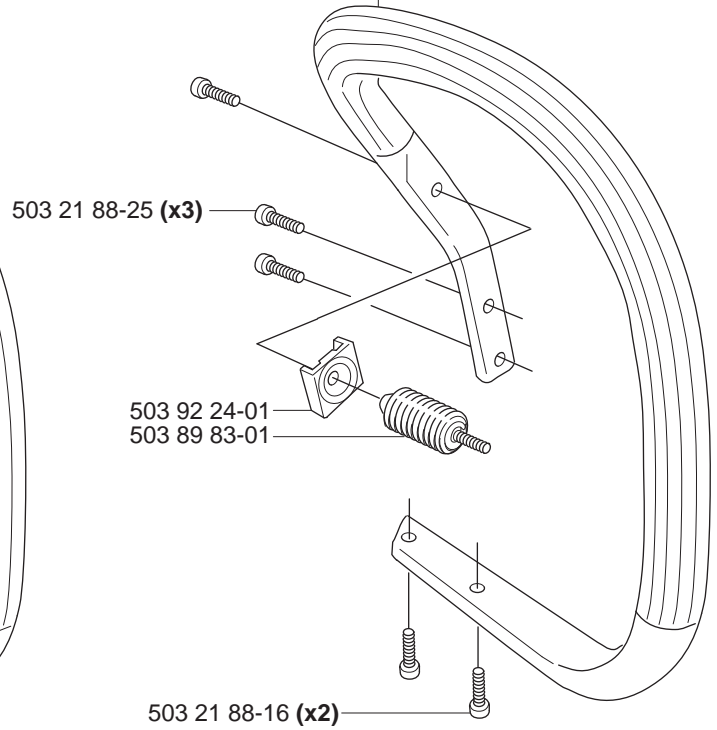

G

*compl 503 87 00-76 (340, 340e)
*compl 503 87 02-76 (345e)

G

**compl 537 25 30-02 (350EPA)
*compl 503 86 99-03 (350)

H

*compl 503 85 80-71

J***compl 537 17 20-03**

L

503 85 37-01 (340, 340e, 345e)

537 30 17-01 (350)

M *compl 537 42 29-01

M *compl 537 10 47-02

N

*compl 503 28 32-08 ZAMA C3-EL18B (340)

ZAMA C3-EL18B

(2) 537 38 03-01
Set of gaskets
Dichtungssatz
Jeu de joints
Juego de juntas
Packningssats