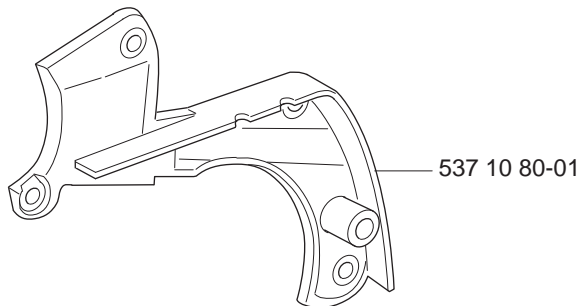

N

*compl 503 28 32-10 ZAMA C3-EL32 (340e, 345e, 350)

ZAMA C3-EL32

② 537 38 03-01
Set of gaskets
Dichtungssatz
Jeu de joints
Juego de juntas
Packingsatz

P Tillbehör
Accessories
Zubehöre
Accessoires
Accesorios

Winter kit

*compl 544 01 31-01 (340e, 345e)

Winter kit

*compl 537 04 28-02 (340, 350)

Q

Up to 991499999

503 89 07-02

**From 991500001
to 001400001**