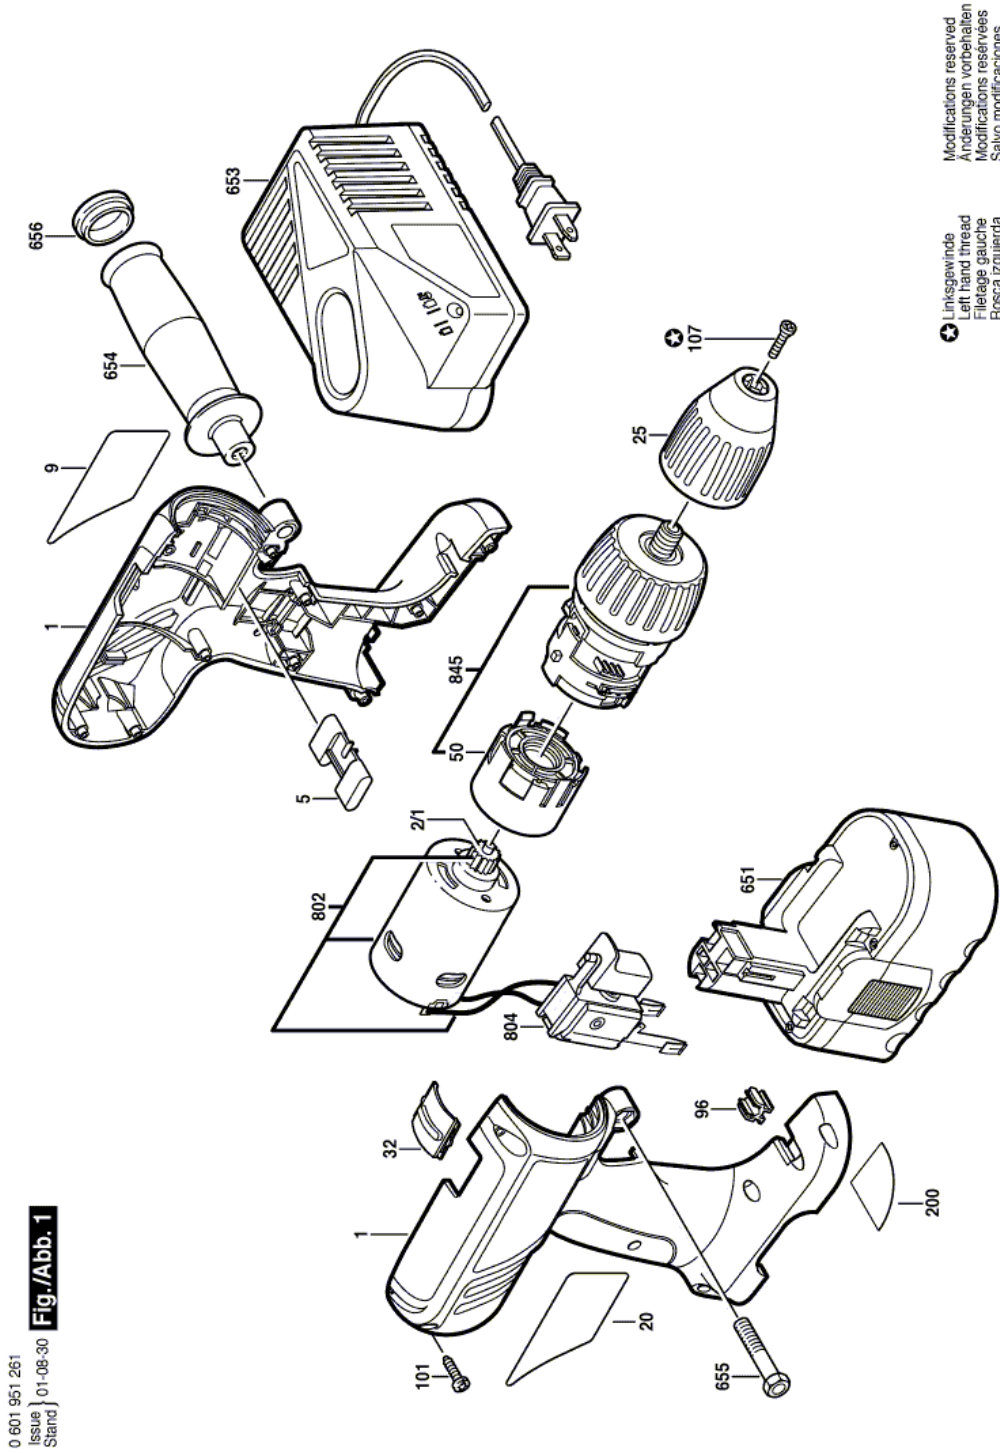

11.08.2015 |

Cordless Screwdriver - 0 601 951 561 - 3360

Item	Part Number	Description	Illustration	Price	Quantity	Price Group
1	2 605 104 748	Housing Section	1	-,-	1	32
2/1	2 606 316 188	Pinion	1	-,-	1	12
5	2 601 099 085	Adjusting Slide RED	1	-,-	1	11
9	2 610 908 551	Reference Plate	1	-,-	1	-
20	2 610 908 553	Reference Plate	1	-,-	1	-
25	2 610 991 210	Keyless Chuck	1	-,-	1	-
32	2 601 099 086	Adjusting Slide BLACK	1	-,-	1	12
50	2 605 719 901	Intermediate Flange	1	-,-	1	19
96	2 608 040 131	Support	1	-,-	1	12
101	2 603 490 018	Torx Oval-Head Screw 3x18	1	-,-	8	10
107	2 610 908 940	Screw	1	-,-	1	-
200	2 610 908 552	Nameplate	1	-,-	1	-
651	2 607 335 667	Accumulator Battery 12V,2.0Ah,NiCd	1	-,-	1	48
653	2 607 224 431	Fast Charger USA 120/7,2-24V, 1h	1	-,-	1	48
654	2 602 025 108	Auxiliary Handle	1	-,-	1	30
655	2 911 061 207	Hex Screw M 6x35 DIN 933-8.8	1	-,-	1	10
656	2 610 998 827	Sealing cap	1	-,-	1	12
802	2 607 022 890	DC motor 12V	1	-,-	1	42
804	2 607 200 421	On-Off Switch	1	-,-	1	38
845	2 606 200 917	Planetary Gear Train	1	-,-	1	42

Illustration - Type E

Information subject to change without further notice.