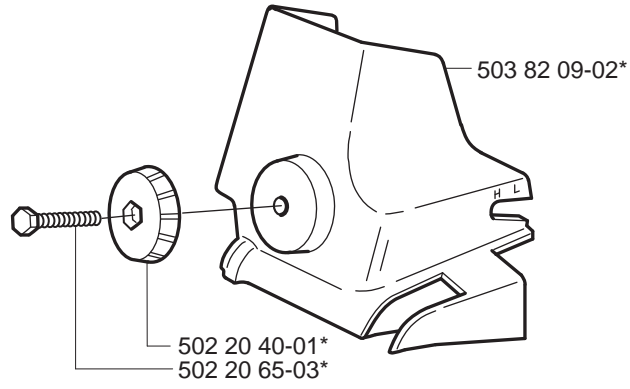

334T

Spare parts
Ersatzteile
Pièces détachées
Reserve onderdelen
Repuestos
Reservdelar

C *compl 503 79 26-02

D

E

F *compl 503 93 03-03

**compl 537 19 50-01

G