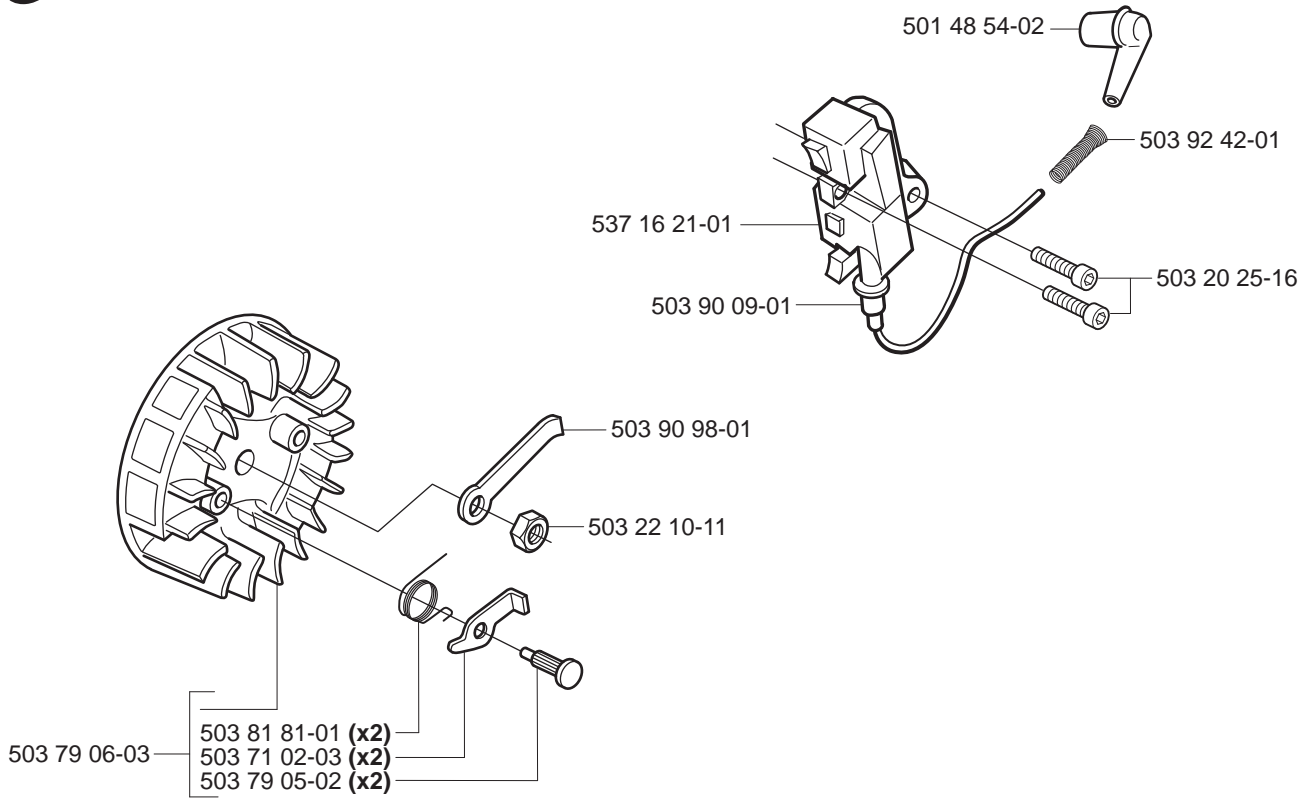

334T

Spare parts
Ersatzteile
Pièces détachées
Reserve onderdelen
Repuestos
Reservdelar

C *compl 503 79 26-02

D

E

F *compl 503 93 03-03

**compl 537 19 50-01

G