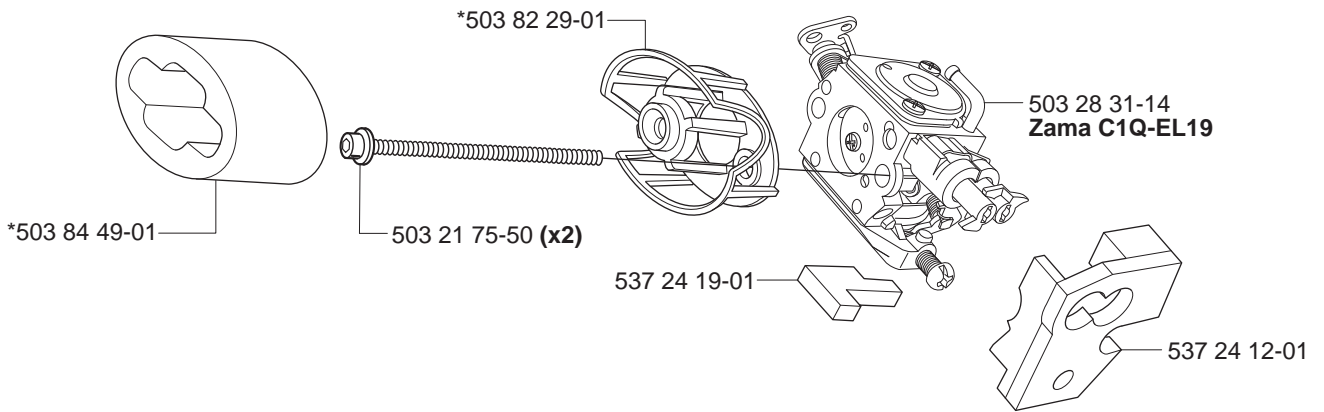

334T

Spare parts
Ersatzteile
Pièces détachées
Reserve onderdelen
Repuestos
Reservdelar

C *compl 503 79 26-02

D

E

F *compl 503 93 03-03

**compl 537 19 50-01

G