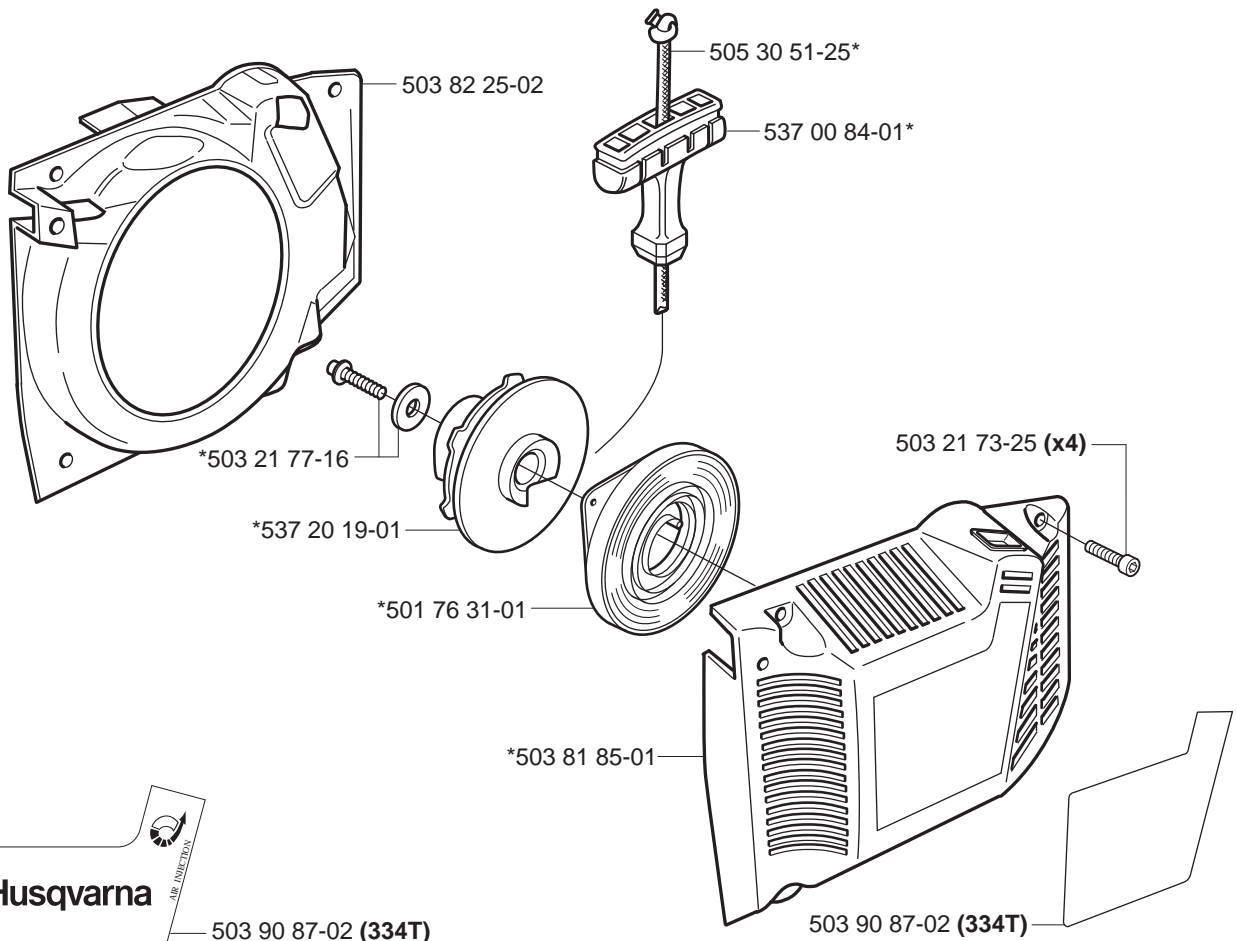

H

*compl 503 79 25-01