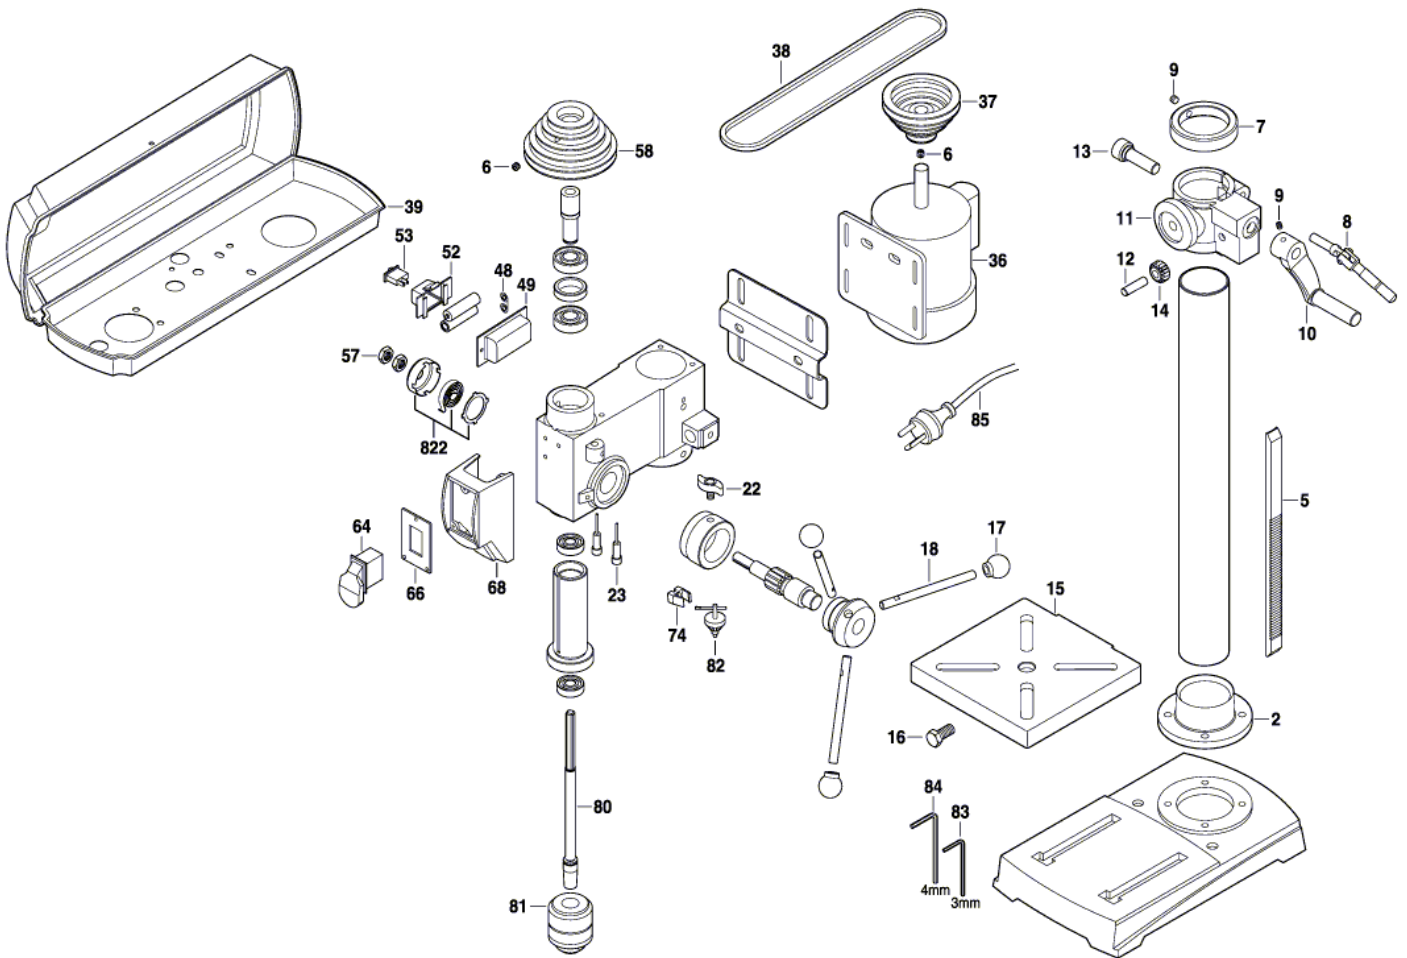

Product Description: Drill Press
Model Number: 3320-01
Body Number: 0200008025
Version: A
Issue Date: 2015/06/23

| No. | Product Model# | Part Number | Description | Qty |
|-----|----------------|-------------|---------------------------|-----|
| 2 | 3320-01 | 3553285067 | Support column | 1 |
| 5 | 3320-01 | 3422506049 | Toothed rack | 1 |
| 6 | 3320-01 | 5610361263 | Screw | 2 |
| 7 | 3320-01 | 3553285068 | Collar | 1 |
| 8 | 3320-01 | 2826622169 | Clamp | 1 |
| 9 | 3320-01 | 5610361264 | Hex socket head cap screw | 1 |
| 10 | 3320-01 | 2826622170 | Crank | 1 |
| 11 | 3320-01 | 3422506050 | Support | 1 |
| 12 | 3320-01 | 5670524032 | Pin | 1 |
| 13 | 3320-01 | 3553285069 | Gear shaft | 1 |
| 14 | 3320-01 | 3570037010 | Helical gear | 1 |
| 15 | 3320-01 | 3422506051 | Table | 1 |
| 16 | 3320-01 | 5610361265 | Screw | 1 |
| 17 | 3320-01 | 3130253360 | Knob | 3 |
| 18 | 3320-01 | 3553285070 | Rod | 3 |
| 22 | 3320-01 | 3130253358 | Adjustment knob | 3 |
| 23 | 3320-01 | 2780218003 | Laser rod | 2 |
| 36 | 3320-01 | 2710117005 | Motor | 1 |
| 37 | 3320-01 | 3422506052 | Pulley | 1 |
| 38 | 3320-01 | 3130253359 | V-belt | 1 |
| 39 | 3320-01 | 3706973096 | Protection | 1 |
| 48 | 3320-01 | 3660753057 | Contact spring | 1 |
| 49 | 3320-01 | 0400166003 | Battery box | 1 |
| 52 | 3320-01 | 3706973097 | Battery cover | 1 |
| 53 | 3320-01 | 4870696048 | Switch | 1 |
| 57 | 3320-01 | 5630352046 | Nut | 2 |
| 58 | 3320-01 | 3422506053 | Pulley | 1 |
| 64 | 3320-01 | 4870696047 | Switch | 1 |
| 66 | 3320-01 | 3706973095 | Cover | 1 |
| 68 | 3320-01 | 3706973098 | Switch cover | 1 |
| 74 | 3320-01 | 3422506054 | Key holder | 1 |
| 80 | 3320-01 | 3553285071 | Pressure spindle | 1 |
| 81 | 3320-01 | 3860157020 | Chuck | 1 |
| 82 | 3320-01 | 3860157021 | Chuck wrench | 1 |
| 83 | 3320-01 | 5680258025 | screwdriver | 1 |
| 84 | 3320-01 | 5680258024 | screwdriver | 1 |
| 85 | 3320-01 | 4810237034 | Cord | 1 |
| 822 | 3320-01 | 2826622171 | Spring set | 1 |
| | | | | |
| | | | | |
| | | | | |
| | | | | |