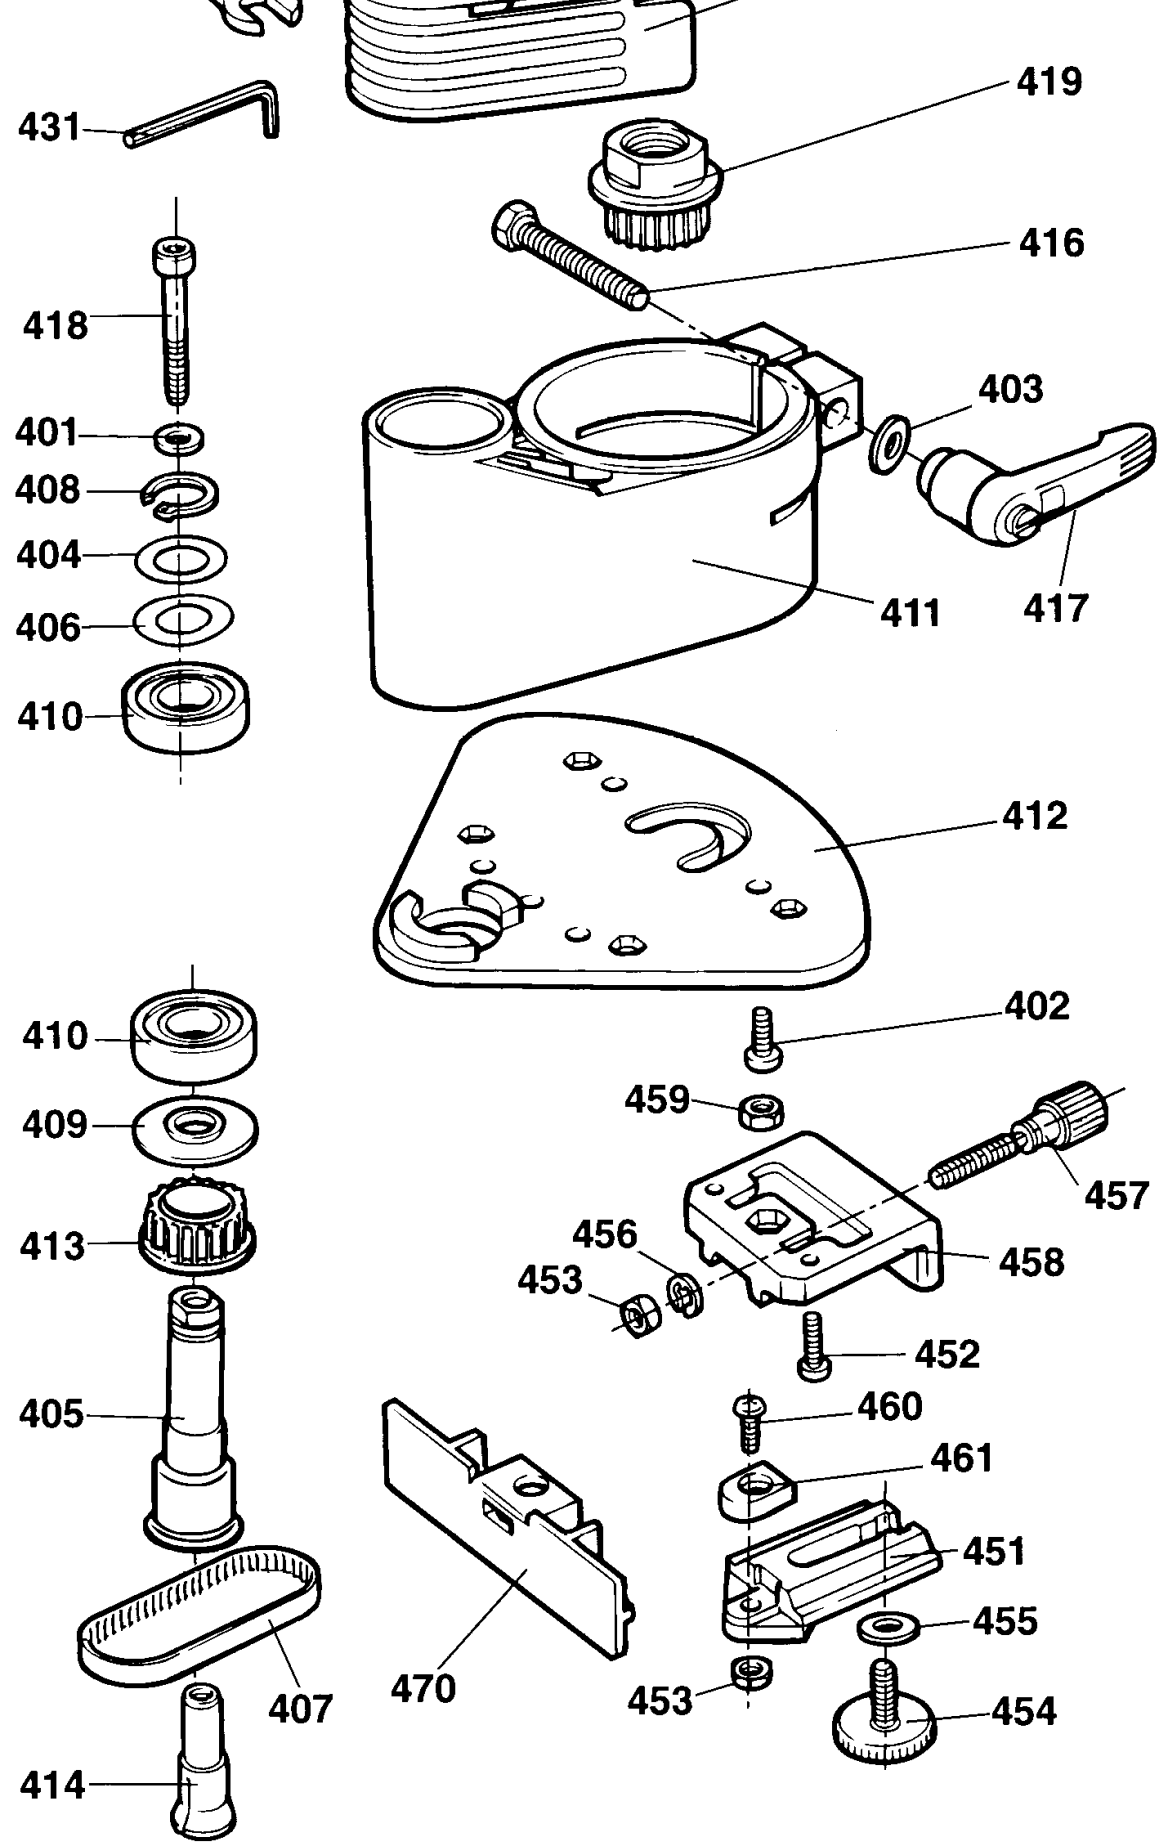

856

Parts List for 3280 Type 1

Item Number	Part Number	Description	Qty Required
101	868630-01	ARMATURE,120V	1
102	868629-03	FIELD,120V	1
103	760952-00	SWITCH	1
104	930802-00	BRUSH	2
105	949738-08	POWER CORD	1
106	949835-01	PROTECTOR,CORD	1
107	935616-00	CLAMP,CORD	1
108	000000-00	No Longer Available	2
109	930275-00	COVER,BEARING	1
110	330003-34	BEARING,BALL	1
111	930079-01	SCREW	6
112	944137-00	RING	1
113	868768-02	BEARING	1
114	931398-00	RING,SEEGER	1
115	944484-00	RING,LOCKING	1
116	930749-00	HOLDER,BR.	1
117	930090-00	SPRING	2
118	930077-00	SCREW	2
119	943173-00	BAFFLE	1
120	933657-00	CAP	2
122	943172-02	HANDLE ASSY.	1
123	000000-00	No Longer Available	1
124	949801-13	LEAD	1
125	949801-13	LEAD	1
126	943178-01	HOUSING	1
127	943051-00	SPRING	1
128	944386-00	COVER	1

Parts List for 3280 Type 1

Item Number	Part Number	Description	Qty Required
129	947048-00	BUTTON	1
130	930224-00	SCREW,M4X10	1
145	868629-01	FIELD ASSY	1
153	945393-00	WRENCH	1
154	943270-00	NUT,COLLET	1
155	943269-01	COLLET,6.35MM	1
160	000000-00	No Longer Available	1
161	000000-00	No Longer Available	1
162	000000-00	No Longer Available	4
201	860085-26	SCREW	1
202	930770-00	SCREW	1
203	930925-00	WASHER	1
204	932892-00	WASHER	4
205	942555-00	WASHER	1
206	943022-00	SCREW,M3.5 X 8	1
207	947922-00	BASE	1
208	947923-00	SUPPORT	1
209	947924-00	BUSHING	1
210	326573-01	SCREW,WING	1
211	947926-00	THUMBSCREW	1
212	947927-00	BASEPLATE	1
213	868996-00	BRACKET	1
214	947938-00	GUARD	1
215	949723-02	HANDLE,LOCK	1
216	949876-18	WASHER,SHIM	1
227	945121-00	SCREW,M4X0.7	1
251	860083-10	NUT	1