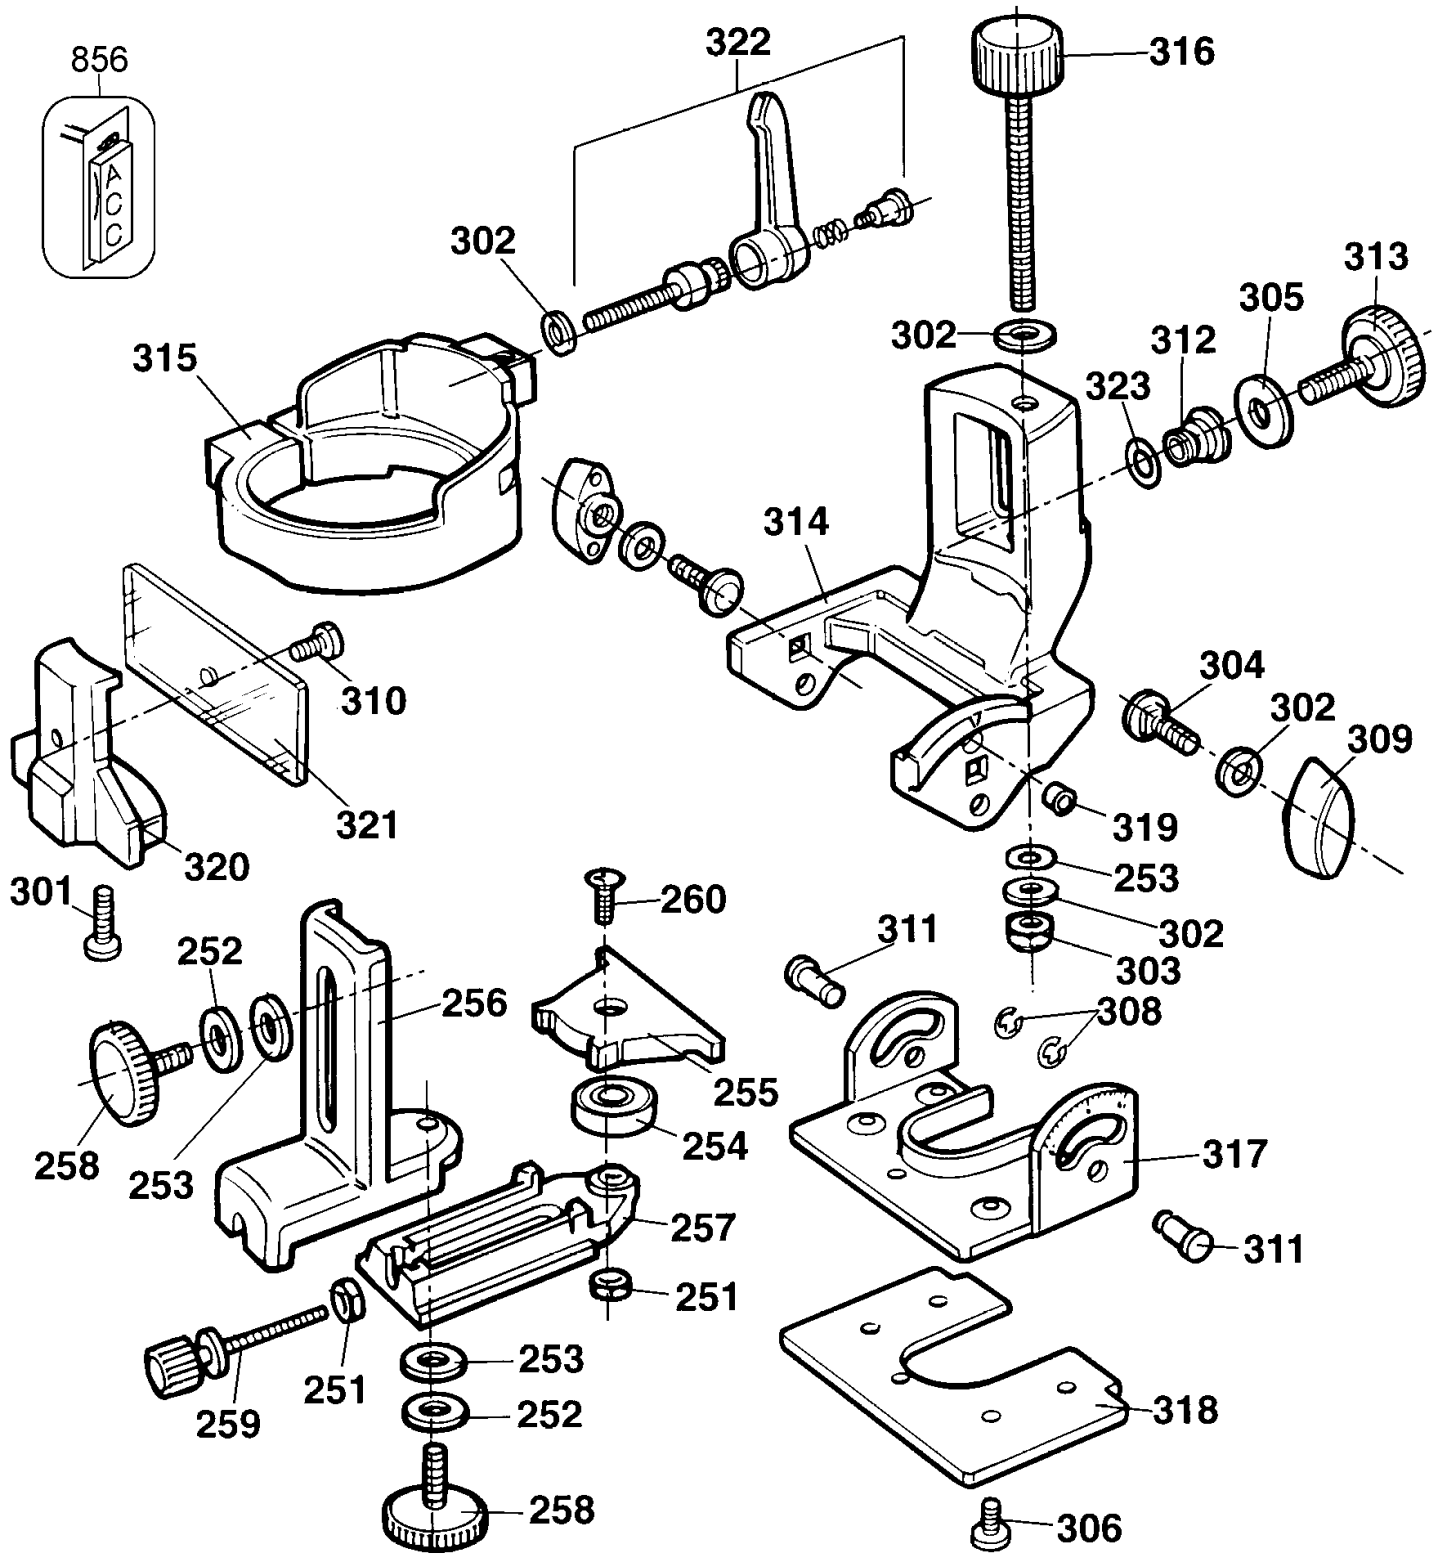

856

Parts List for 3280 Type 1

Item Number	Part Number	Description	Qty Required
101	868630-01	ARMATURE,120V	1
102	868629-03	FIELD,120V	1
103	760952-00	SWITCH	1
104	930802-00	BRUSH	2
105	949738-08	POWER CORD	1
106	949835-01	PROTECTOR,CORD	1
107	935616-00	CLAMP,CORD	1
108	000000-00	No Longer Available	2
109	930275-00	COVER,BEARING	1
110	330003-34	BEARING,BALL	1
111	930079-01	SCREW	6
112	944137-00	RING	1
113	868768-02	BEARING	1
114	931398-00	RING,SEEGER	1
115	944484-00	RING,LOCKING	1
116	930749-00	HOLDER,BR.	1
117	930090-00	SPRING	2
118	930077-00	SCREW	2
119	943173-00	BAFFLE	1
120	933657-00	CAP	2
122	943172-02	HANDLE ASSY.	1
123	000000-00	No Longer Available	1
124	949801-13	LEAD	1
125	949801-13	LEAD	1
126	943178-01	HOUSING	1
127	943051-00	SPRING	1
128	944386-00	COVER	1

Parts List for 3280 Type 1

Item Number	Part Number	Description	Qty Required
129	947048-00	BUTTON	1
130	930224-00	SCREW,M4X10	1
145	868629-01	FIELD ASSY	1
153	945393-00	WRENCH	1
154	943270-00	NUT,COLLET	1
155	943269-01	COLLET,6.35MM	1
160	000000-00	No Longer Available	1
161	000000-00	No Longer Available	1
162	000000-00	No Longer Available	4
201	860085-26	SCREW	1
202	930770-00	SCREW	1
203	930925-00	WASHER	1
204	932892-00	WASHER	4
205	942555-00	WASHER	1
206	943022-00	SCREW,M3.5 X 8	1
207	947922-00	BASE	1
208	947923-00	SUPPORT	1
209	947924-00	BUSHING	1
210	326573-01	SCREW,WING	1
211	947926-00	THUMBSCREW	1
212	947927-00	BASEPLATE	1
213	868996-00	BRACKET	1
214	947938-00	GUARD	1
215	949723-02	HANDLE,LOCK	1
216	949876-18	WASHER,SHIM	1
227	945121-00	SCREW,M4X0.7	1
251	860083-10	NUT	1