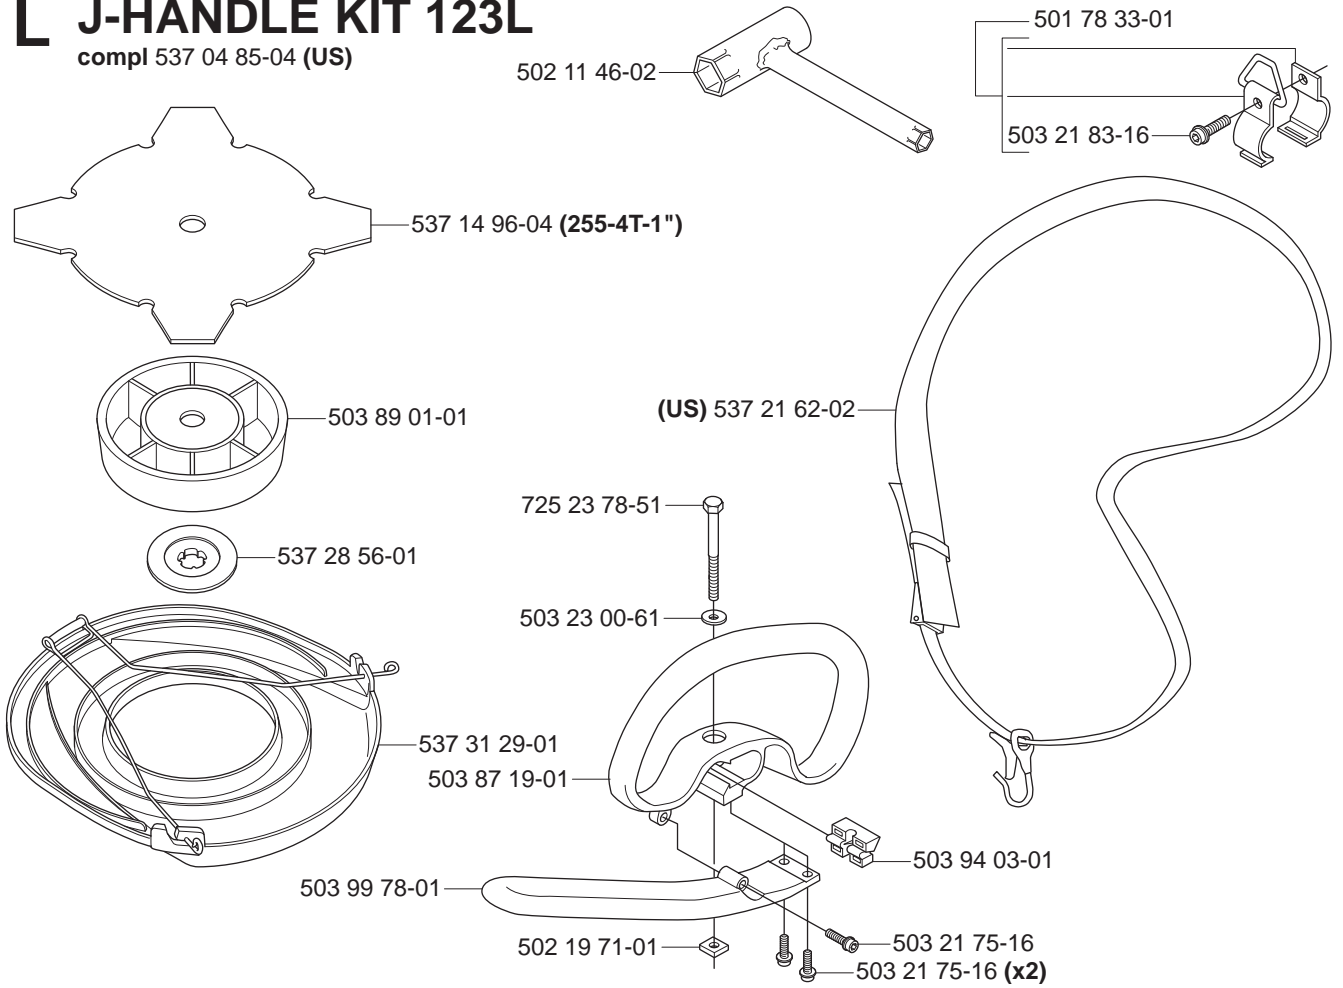

J-HANDLE KIT 123L

compl 537 04 85-04 (US)

J-HANDLE KIT 323-325-326

compl 537 04 85-01

compl 537 04 85-02 (US)