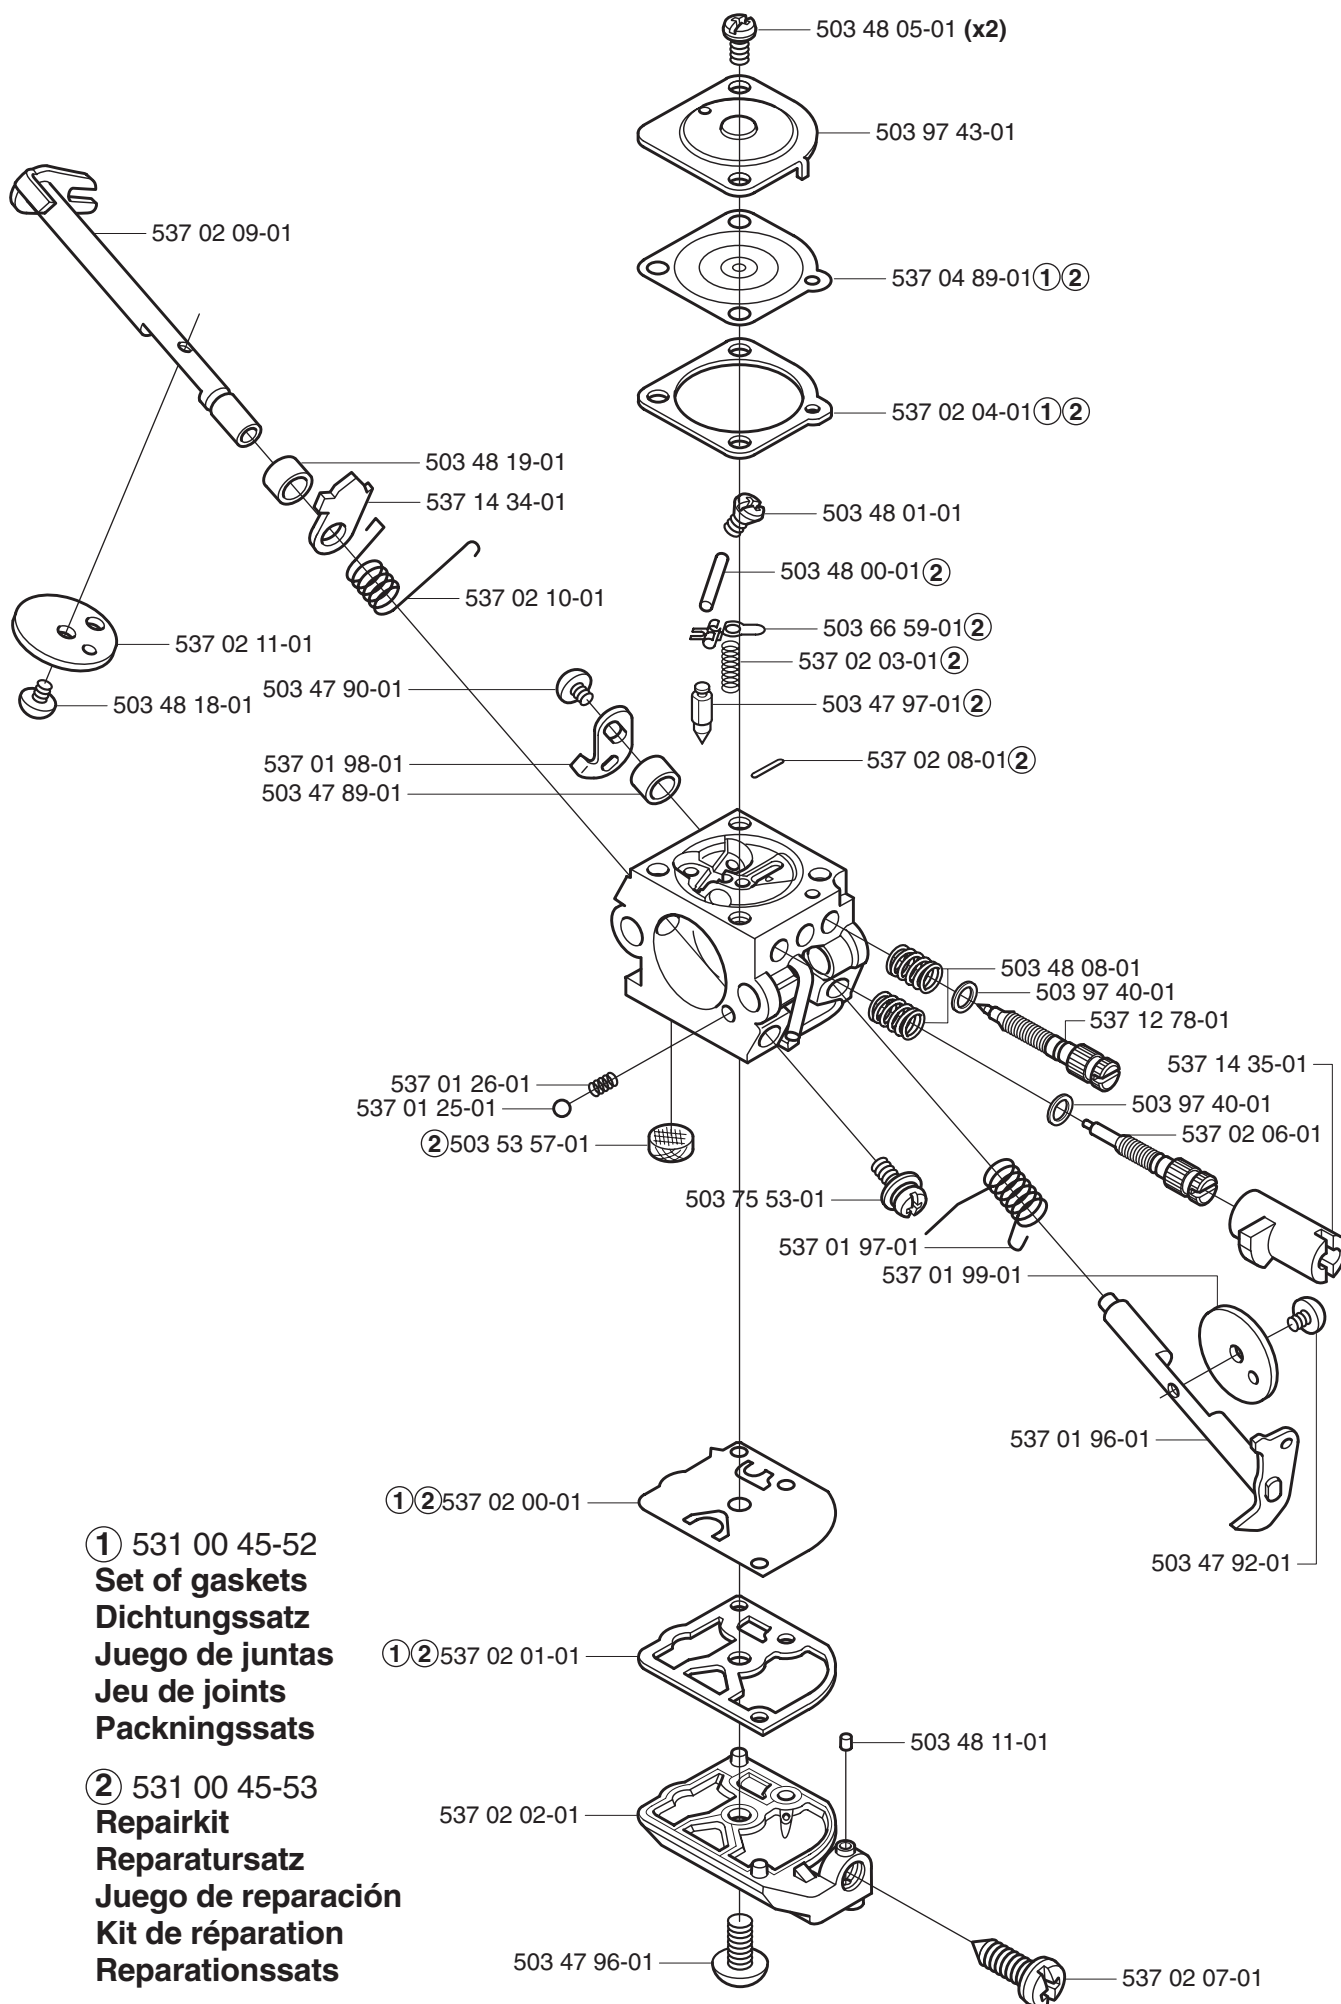

# H

\*compl 503 85 28-02

- 503 97 98-52 **323HD60**
- 503 97 98-39 **325HD60**
- 503 97 98-40 **325HD75**

\*\*compl 503 87 33-02

**J**

\*compl 537 10 56-03 323HD60, 325HD60  
\*compl 537 10 56-04 325HD75

**K**

\*738 88 10-01

537 17 35-01\*\*

\*\*503 98 22-01

503 21 62-20 (x3)

537 09 01-01

\*\*503 98 20-01

503 25 05-01\*\*\*

537 17 35-01\*\*

537 08 04-01

503 26 32-03

537 09 89-01

503 21 68-16 (x2)

503 23 00-14

503 23 03-01

\*\*\*738 21 88-00

537 05 33-01

503 21 68-16 \*(x6)

\*\*\*

\*\*\*compl 537 11 02-01

L

\*compl 537 28 00-01 (325HD)  
\*compl 537 28 00-02 (323HD)  
\*\*compl 537 28 00-03 (325HD)  
\*\*compl 537 28 00-04 (323HD)

① 531 00 45-52  
**Set of gaskets**  
**Dichtungssatz**  
**Juego de juntas**  
**Jeu de joints**  
**Packningssatz**