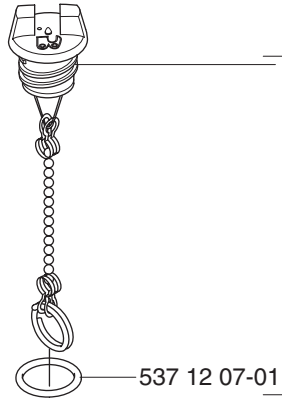

323P4 325P4 X-SERIES

Saw attachment

Spare parts
Ersatzteile
Pièces détachées
Reserve onderdelen
Repuestos
Reservdelar

A

2

537 13 66-01

537 13 65-01

537 11 88-01 (x4)

537 11 79-01 (x4)

537 12 03-01

537 12 07-01

537 11 78-01

537 11 81-01

537 11 82-01

537 11 80-01

537 11 95-01