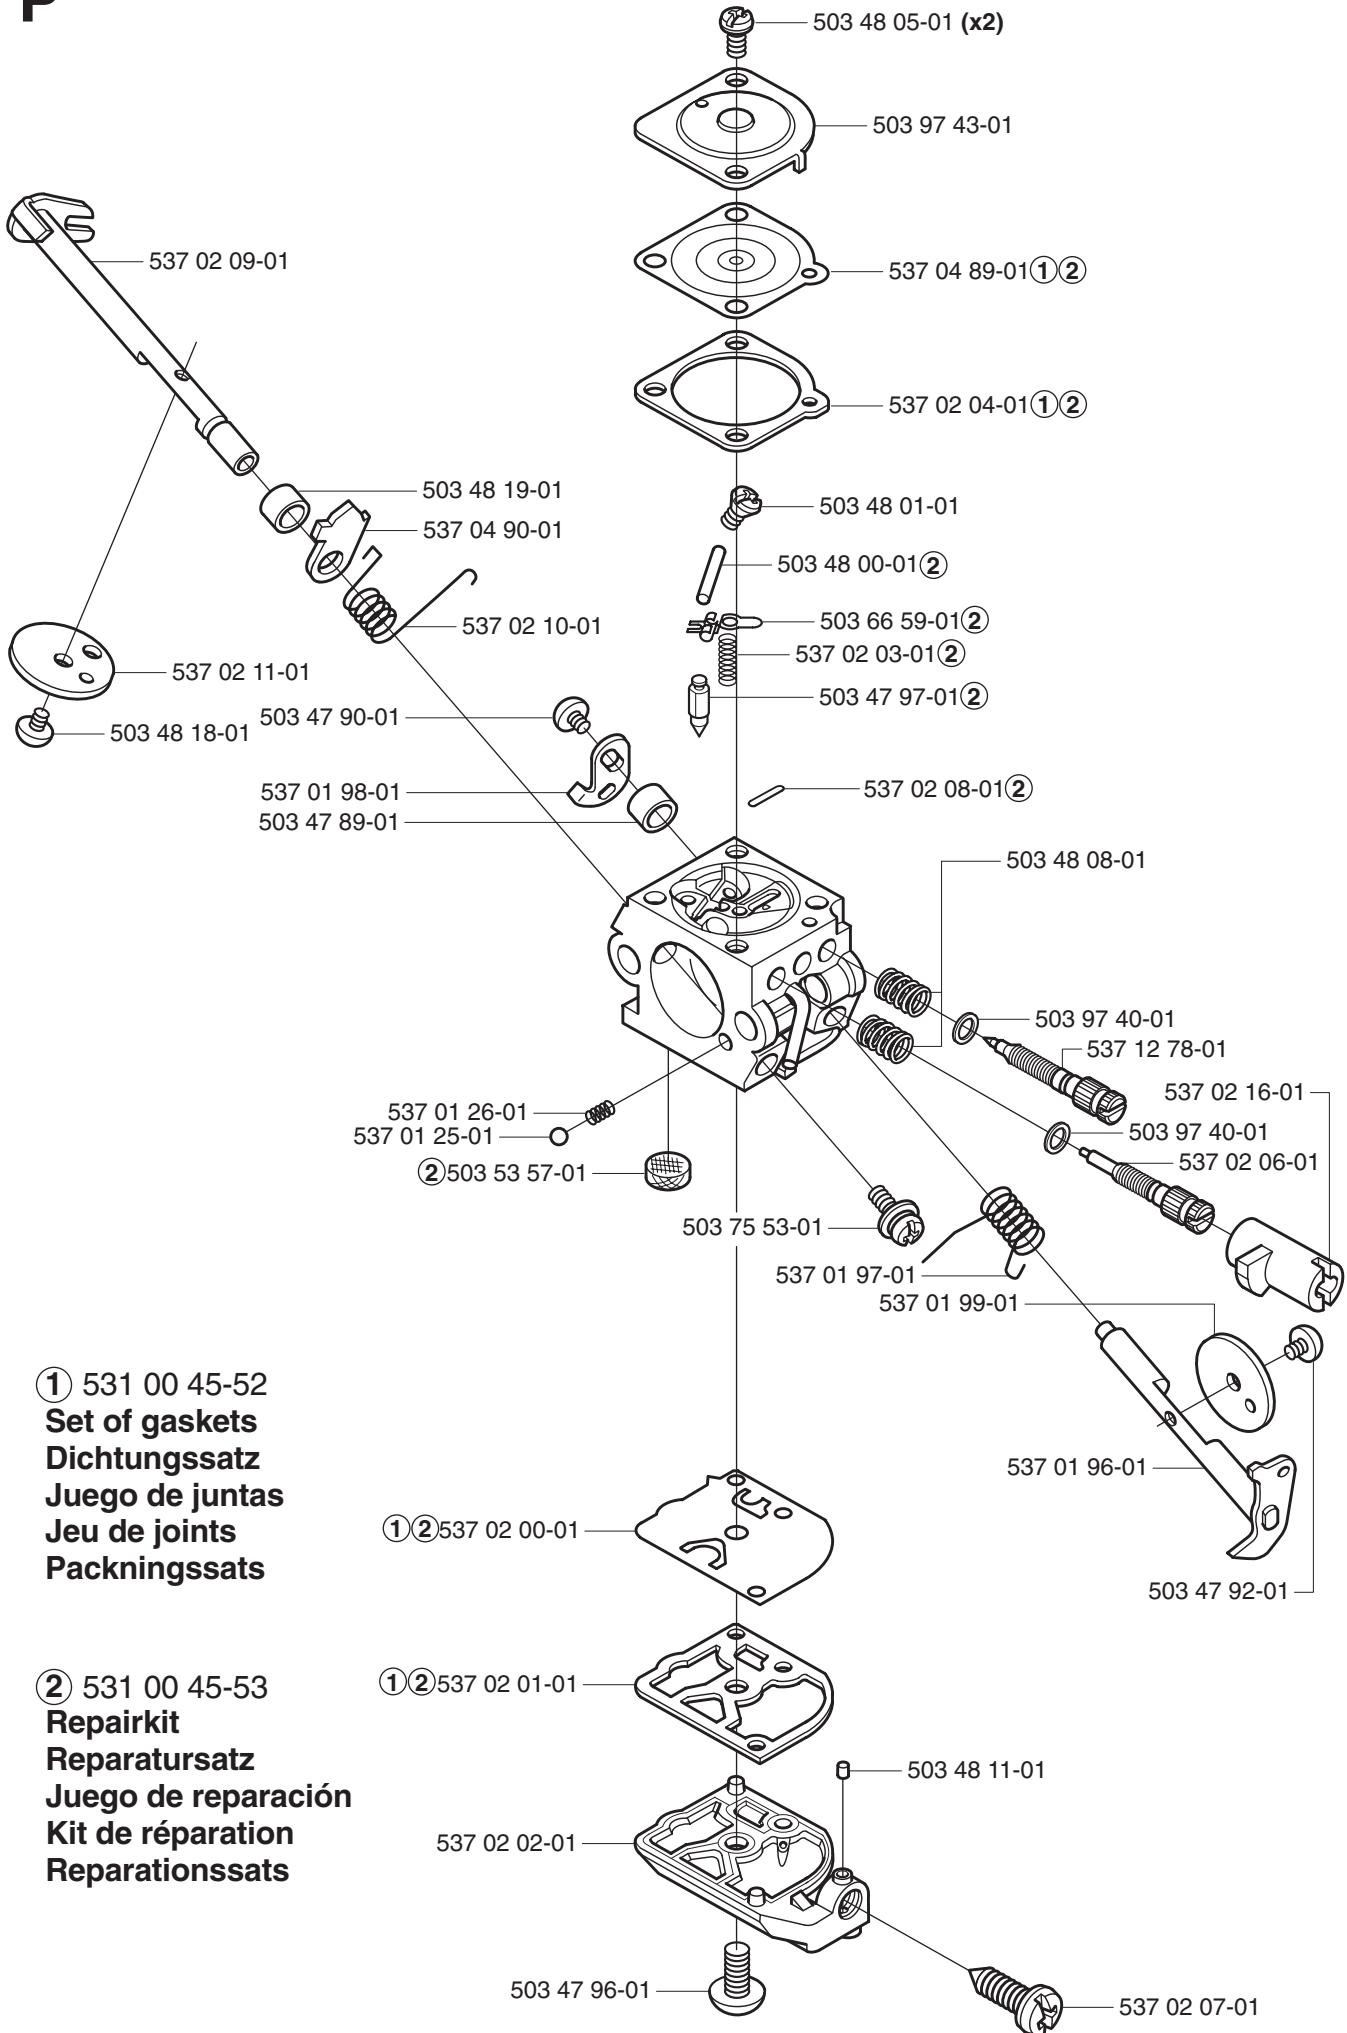

① 531 00 45-52
Set of gaskets
Dichtungssatz
Juego de juntas
Jeu de joints
Packningssatz

② 531 00 45-53
Repairkit
Reparaturatz
Juego de reparación
Kit de réparation
Reparationsatz