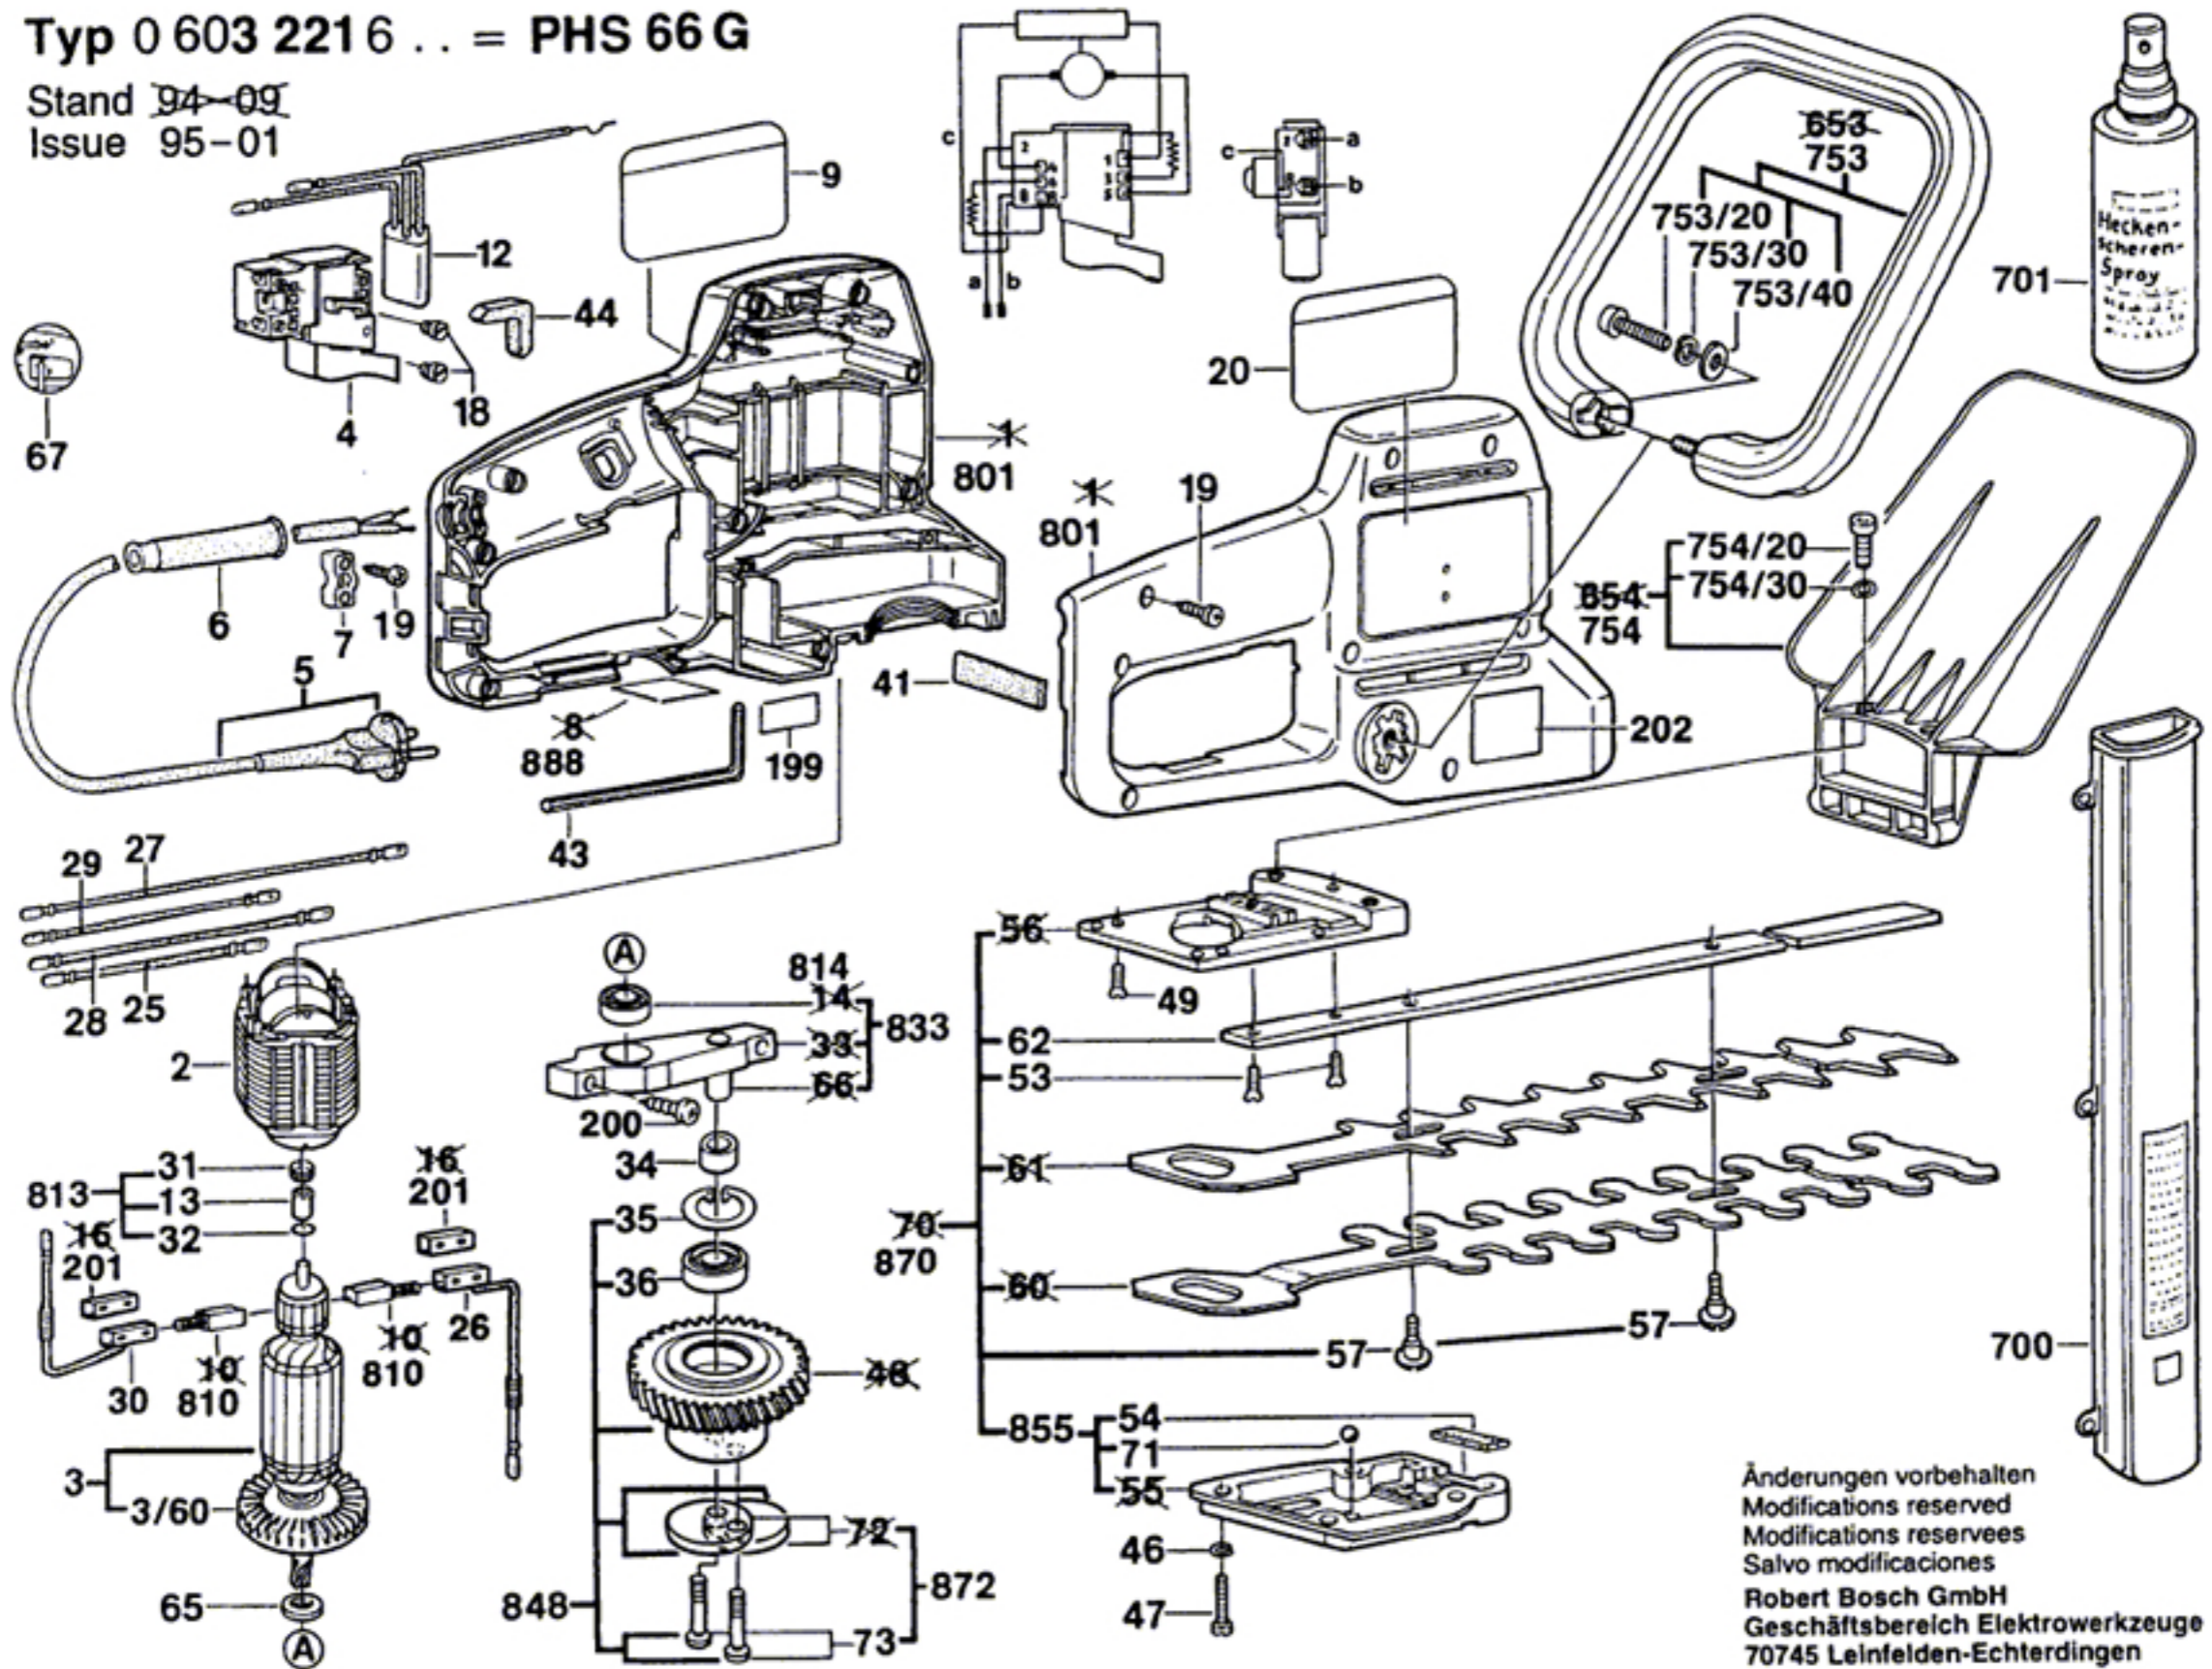

# Typ 0 603 221 6 .. = PHS 66 G

Stand ~~94-09~~  
Issue 95-01

Änderungen vorbehalten  
Modifications reserved  
Modificaciones reservées  
Salvo modificaciones  
Robert Bosch GmbH  
Geschäftsbereich Elektrowerkzeuge  
70745 Leinfelden-Echterdingen