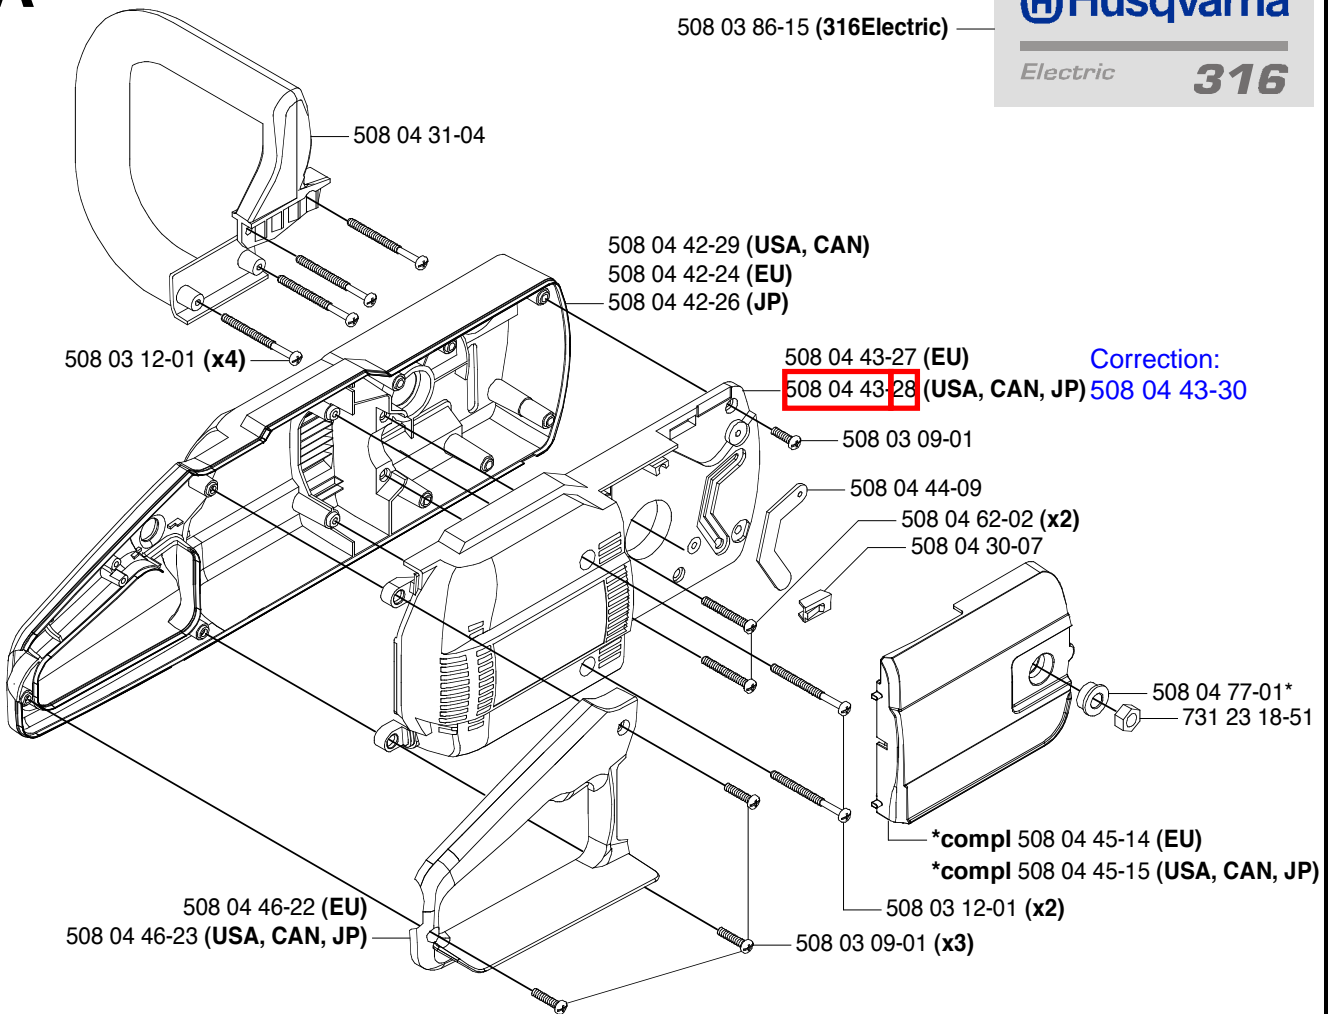

316 Electric

Spare parts	Replaces	
Ersatzteile	Ersetzt	
Pièces détachées	Remplace	
Reserve onderdelen	Vervangt	
Repuestos	Reemplaza	
Reservdelar	Ersätter	106 26 10-62

A

HUSQVARNA 316Electric 120v

508 03 86-15 (316Electric)

Husqvarna

Electric

316**B**

C

D

E

F Accessories Zubehöre Accessoires Accesorios Tillbehör

PART NUMBER	SQUARE NOTE	PART NUMBER	SQUARE NOTE	PART NUMBER	SQUARE NOTE	PART NUMBER	SQUARE NOTE
501 83 44-09	F	738 21 01-02	C				
501 87 53-01	C						
508 03 09-01	A						
508 03 09-01	A						
508 03 09-01	C						
508 03 09-01	C						
508 03 12-01	A						
508 03 12-01	A						
508 03 18-11	E						
508 03 19-10	E						
508 03 40-13	B						
508 03 40-14	B						
508 03 40-15	B						
508 03 41-04	B						
508 03 42-04	B						
508 03 80-02	F						
508 03 86-15	A	N					
508 04 22-16	C						
508 04 23-23	C						
508 04 27-06	D						
508 04 30-05	C						
508 04 30-06	C						
508 04 30-07	A						
508 04 31-04	A						
508 04 33-14	E						
508 04 35-03	E						
508 04 35-05	E						
508 04 35-06	E						
508 04 35-07	E						
508 04 36-42	B						
508 04 37-02	D						
508 04 37-04	B						
508 04 37-04	B						
508 04 37-06	B						
508 04 39-19	B						
508 04 39-20	B						
508 04 42-24	A						
508 04 42-26	A						
508 04 42-29	A						
508 04 43-27	A						
508 04 43-28	A						
508 04 44-09	A						
508 04 45-14	A						
508 04 45-15	A						
508 04 46-22	A						
508 04 46-23	A						
508 04 51-07	D						
508 04 54-01	C						
508 04 55-01	D						
508 04 56-01	D						
508 04 58-00	D						
508 04 60-01	C						
508 04 61-10	C						
508 04 62-02	A						
508 04 62-02	C						
508 04 62-03	C						
508 04 63-01	C						
508 04 64-01	D						
508 04 66-10	C						
508 04 66-14	C						
508 04 67-10	D						
508 04 69-13	B						
508 04 77-01	A						
508 04 77-16	C						
725 24 57-76	C						
725 63 29-51	D						
729 52 79-01	C						
729 52 93-71	C						
731 23 18-51	A						
735 31 08-21	C						