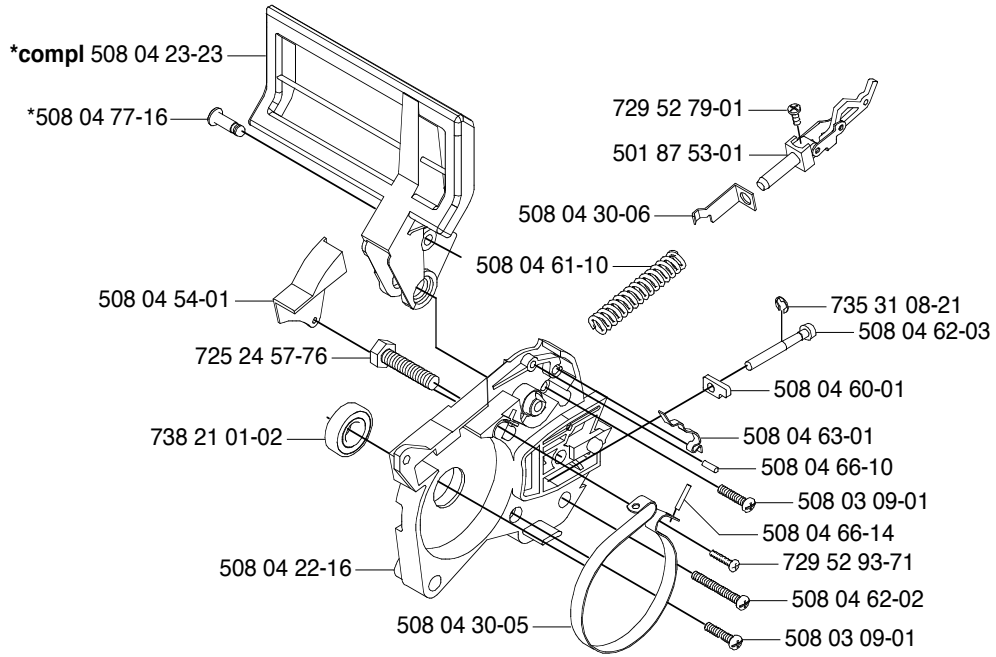

316 Electric

Spare parts	Replaces	
Ersatzteile	Ersetzt	
Pièces détachées	Remplace	
Reserve onderdelen	Vervangt	
Repuestos	Reemplaza	
Reservdelar	Ersätter	106 26 10-62

A

HUSQVARNA 316Electric 120v

508 03 86-15 (316Electric)

Husqvarna

Electric

316**B**

C

D

E

F Accessories Zubehöre Accessoires Accesorios Tillbehör

PART NUMBER	SQUARE NOTE	PART NUMBER	SQUARE NOTE	PART NUMBER	SQUARE NOTE	PART NUMBER	SQUARE NOTE
501 83 44-09	F	738 21 01-02	C				
501 87 53-01	C						
508 03 09-01	A						
508 03 09-01	A						
508 03 09-01	C						
508 03 09-01	C						
508 03 12-01	A						
508 03 12-01	A						
508 03 18-11	E						
508 03 19-10	E						
508 03 40-13	B						
508 03 40-14	B						
508 03 40-15	B						
508 03 41-04	B						
508 03 42-04	B						
508 03 80-02	F						
508 03 86-15	A	N					
508 04 22-16	C						
508 04 23-23	C						
508 04 27-06	D						
508 04 30-05	C						
508 04 30-06	C						
508 04 30-07	A						
508 04 31-04	A						
508 04 33-14	E						
508 04 35-03	E						
508 04 35-05	E						
508 04 35-06	E						
508 04 35-07	E						
508 04 36-42	B						
508 04 37-02	D						
508 04 37-04	B						
508 04 37-04	B						
508 04 37-06	B						
508 04 39-19	B						
508 04 39-20	B						
508 04 42-24	A						
508 04 42-26	A						
508 04 42-29	A						
508 04 43-27	A						
508 04 43-28	A						
508 04 44-09	A						
508 04 45-14	A						
508 04 45-15	A						
508 04 46-22	A						
508 04 46-23	A						
508 04 51-07	D						
508 04 54-01	C						
508 04 55-01	D						
508 04 56-01	D						
508 04 58-00	D						
508 04 60-01	C						
508 04 61-10	C						
508 04 62-02	A						
508 04 62-02	C						
508 04 62-03	C						
508 04 63-01	C						
508 04 64-01	D						
508 04 66-10	C						
508 04 66-14	C						
508 04 67-10	D						
508 04 69-13	B						
508 04 77-01	A						
508 04 77-16	C						
725 24 57-76	C						
725 63 29-51	D						
729 52 79-01	C						
729 52 93-71	C						
731 23 18-51	A						
735 31 08-21	C						