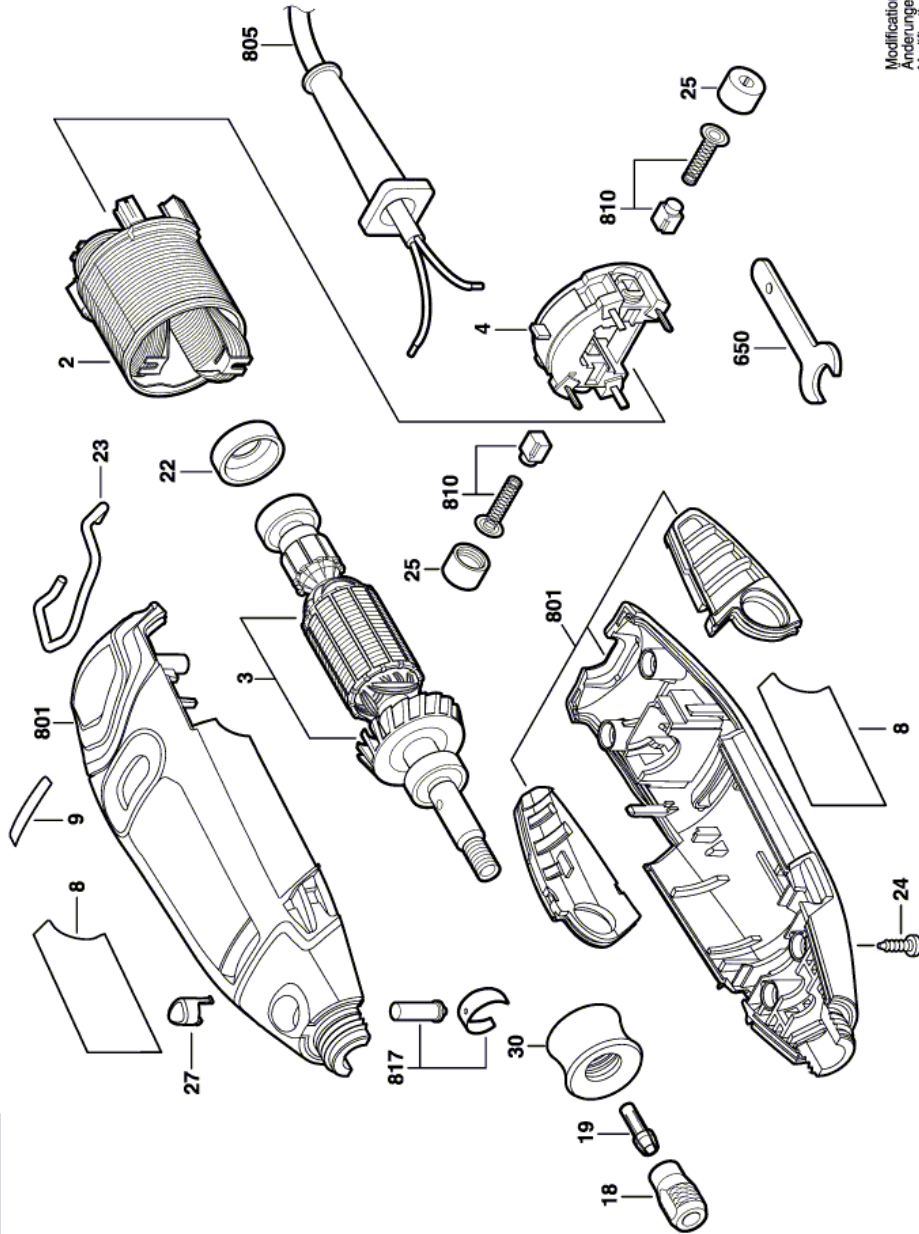

Rotary tool - F 013 300 000 - 3000

www.powertools-aftersaleservice.com

BOSCH

Item	Part Number	Description	Illustration	Price	Quantity	Price Group
2	2 610 006 473	Field 120V	1	-,-	1	24
3	2 610 013 850	Armature 120V	1	-,-	1	30
4	2 610 013 852	Switch	1	-,-	1	24
8	2 610 014 583	Label	1	-,-	1	13
9	2 610 014 584	Label	1	-,-	1	13
18	2 610 014 582	Nut	1	-,-	1	12
19	2 615 110 480	Collet 1/8"	1	-,-	1	15
22	2 615 297 373	Insulator	1	-,-	1	11
23	2 610 013 891	Toolholder	1	-,-	1	13
24	2 615 294 035	Cross Recessed-Head Screw	1	-,-	4	11
25	2 610 009 826	Brush-Cover	1	-,-	2	12
27	2 610 013 890	Button	1	-,-	1	11
30	2 610 013 854	Nose	1	-,-	1	13
650	2 610 930 692	Chuck Wrench	1	-,-	1	13
801	2 610 013 888	Housing Assembly	1	-,-	1	34
805	2 615 294 041	Power supply cord	1	-,-	1	26
810	2 610 009 829	Carbon-Brush Set	1	-,-	1	21
817	2 610 009 839	Holding Pin	1	-,-	1	20

Illustration - Type E

F 013 300 000
Issue 11-09-07
Stand } **Fig./Abb. 1**

Modifications reserved
Änderungen vorbehalten
Modificaciones reservées
Salvo modificaciones

Information subject to change without further notice.