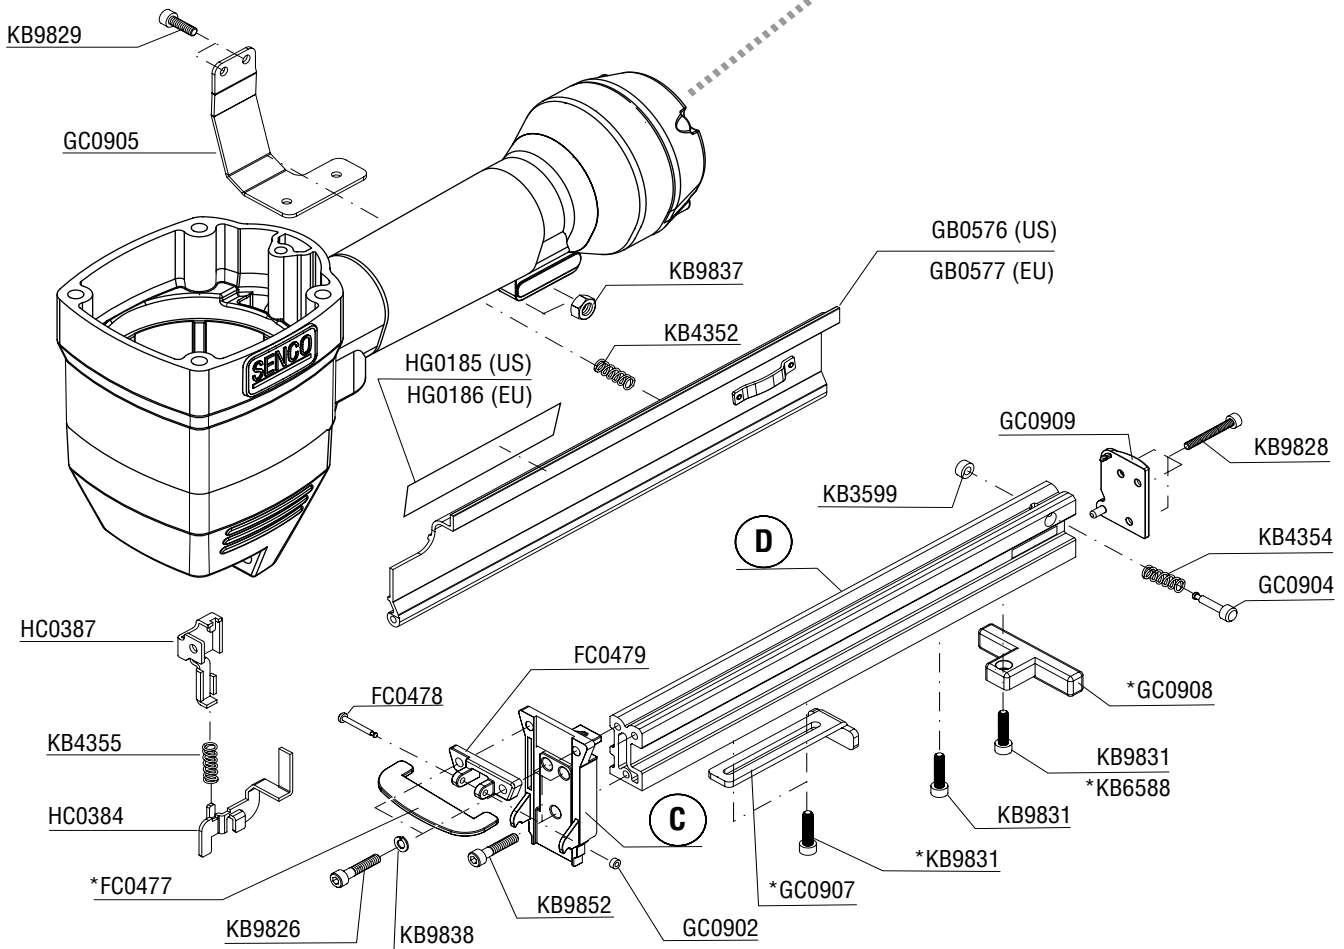

PW150/PW150-3/4"/PW150R

SENCO

Kits Available

- YK0432 3/4" Guide Body
- YK0436 Double Length Magazine