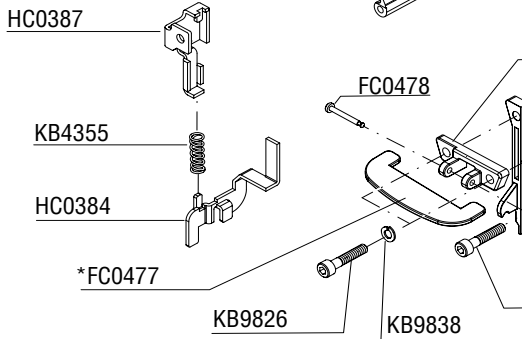

PW150/PW150-3/4"/PW150R

SENCO

Kits Available

- YK0432 3/4" Guide Body
- YK0436 Double Length Magazine