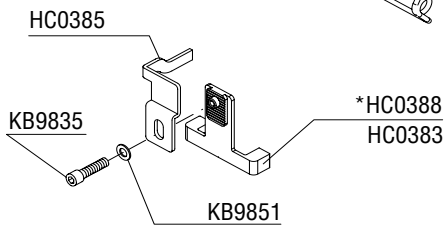

PW150/PW150-3/4"/PW150R

SENCO

Kits Available

- YK0432 3/4" Guide Body
- YK0436 Double Length Magazine