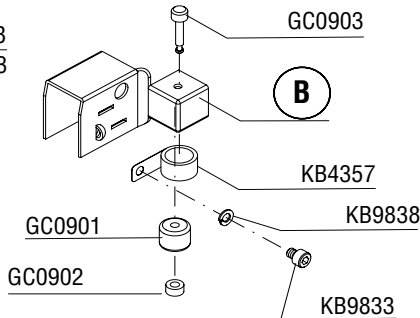

PW150/PW150-3/4"/PW150R

SENCO

Kits Available

- YK0432 3/4" Guide Body
- YK0436 Double Length Magazine