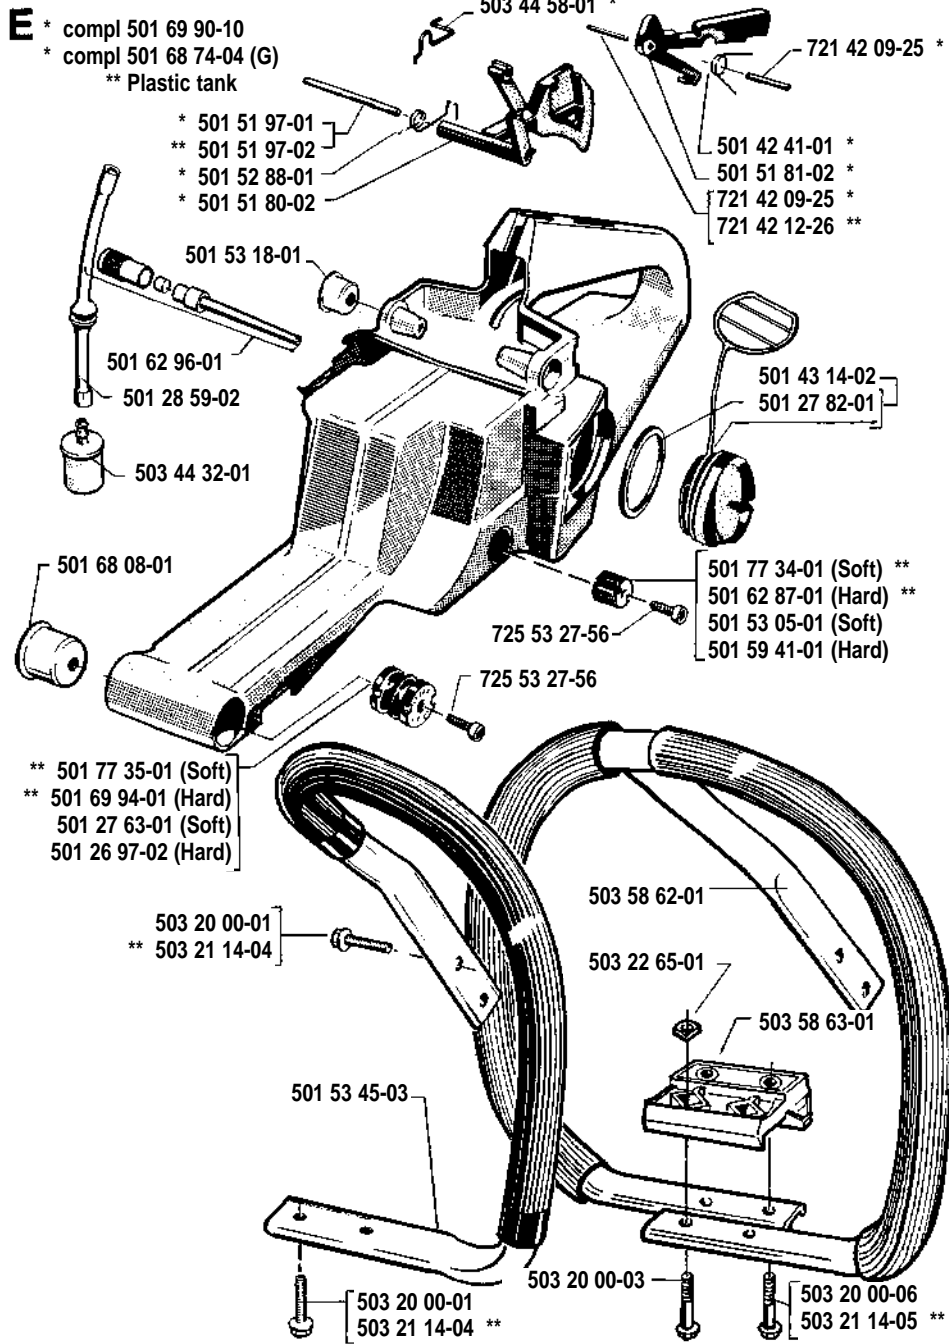

# 268

**1. 1989**

**Spare parts**

**Ersatzteile**

**Pièces détachées**

**Repuestos**

**Reservdelar**

**C** \* compl 501 65 85-71

**H** \* compl 501 52 84-02

**D**

**J**

**K**

\* compl 501 77 67-05

N \* compl 503 28 03-04

# Tillotson HS 234B

⊗ \* 501 49 48-02  
Packningssats, förgasare  
Set of gaskets, carburettor  
Dichtungssatz, Vergaser  
Jeu de joints, carburateur

**P** Tillbehör  
 Accessories  
 Zubehöre  
 Accessoires  
 Accesorios  
 Pomucky

(1) = 501 52 25-04  
Set of gaskets  
Dichtungssatz  
Jeu de joints  
Juego de juntas  
Packingsatts

(N) = New part  
Neues Teil  
Nouvelle pièce  
Nueva pieza  
Ny det.