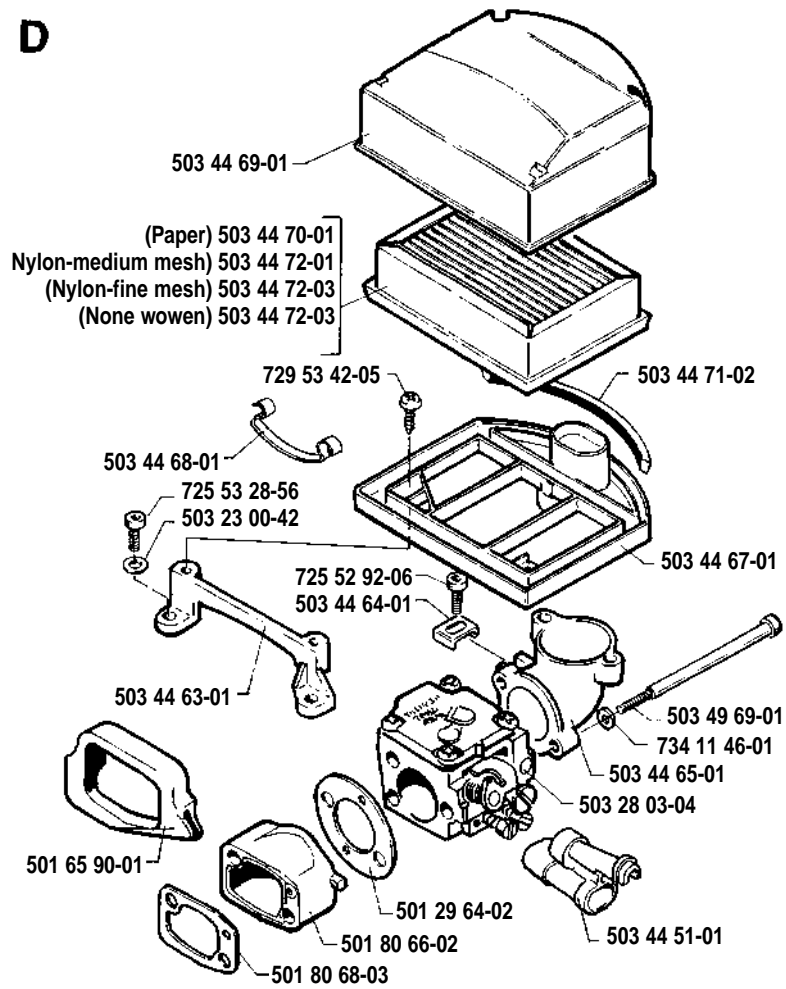

# 268

**1. 1989**

**Spare parts**

**Ersatzteile**

**Pièces détachées**

**Repuestos**

**Reservdelar**

**C** \* compl 501 65 85-71

**H** \* compl 501 52 84-02

**D**

**J**

**K**

\* compl 501 77 67-05

N \* compl 503 28 03-04

# Tillotson HS 234B

⊗ \* 501 49 48-02  
Packningssats, förgasare  
Set of gaskets, carburettor  
Dichtungssatz, Vergaser  
Jeu de joints, carburateur

**P** Tillbehör  
 Accessories  
 Zubehöre  
 Accessoires  
 Accesorios  
 Pomucky

(1) = 501 52 25-04  
Set of gaskets  
Dichtungssatz  
Jeu de joints  
Juego de juntas  
Packingsatts

(N) = New part  
Neues Teil  
Nouvelle pièce  
Nueva pieza  
Ny det.