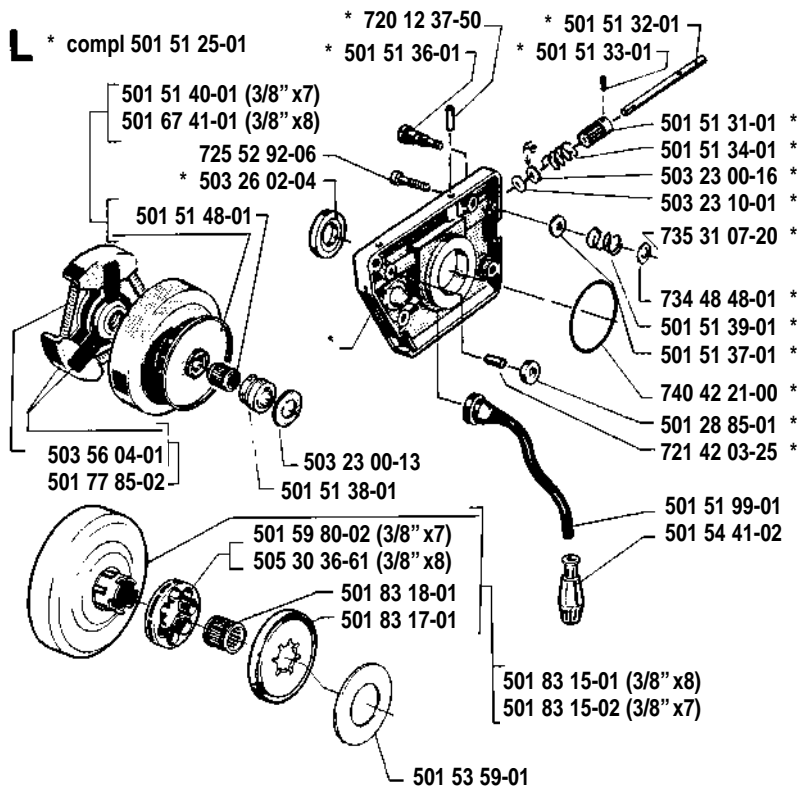

# 268

**1. 1989**

**Spare parts**

**Ersatzteile**

**Pièces détachées**

**Repuestos**

**Reservdelar**

**C** \* compl 501 65 85-71

**H** \* compl 501 52 84-02

**D**

**J**

**K**

\* compl 501 77 67-05

N \* compl 503 28 03-04

# Tillotson HS 234B

⊗ \* 501 49 48-02  
Packningssats, förgasare  
Set of gaskets, carburettor  
Dichtungssatz, Vergaser  
Jeu de joints, carburateur

**P** Tillbehör  
 Accessories  
 Zubehöre  
 Accessoires  
 Accesorios  
 Pomucky

(1) = 501 52 25-04  
Set of gaskets  
Dichtungssatz  
Jeu de joints  
Juego de juntas  
Packingsatts

(N) = New part  
Neues Teil  
Nouvelle pièce  
Nueva pieza  
Ny det.