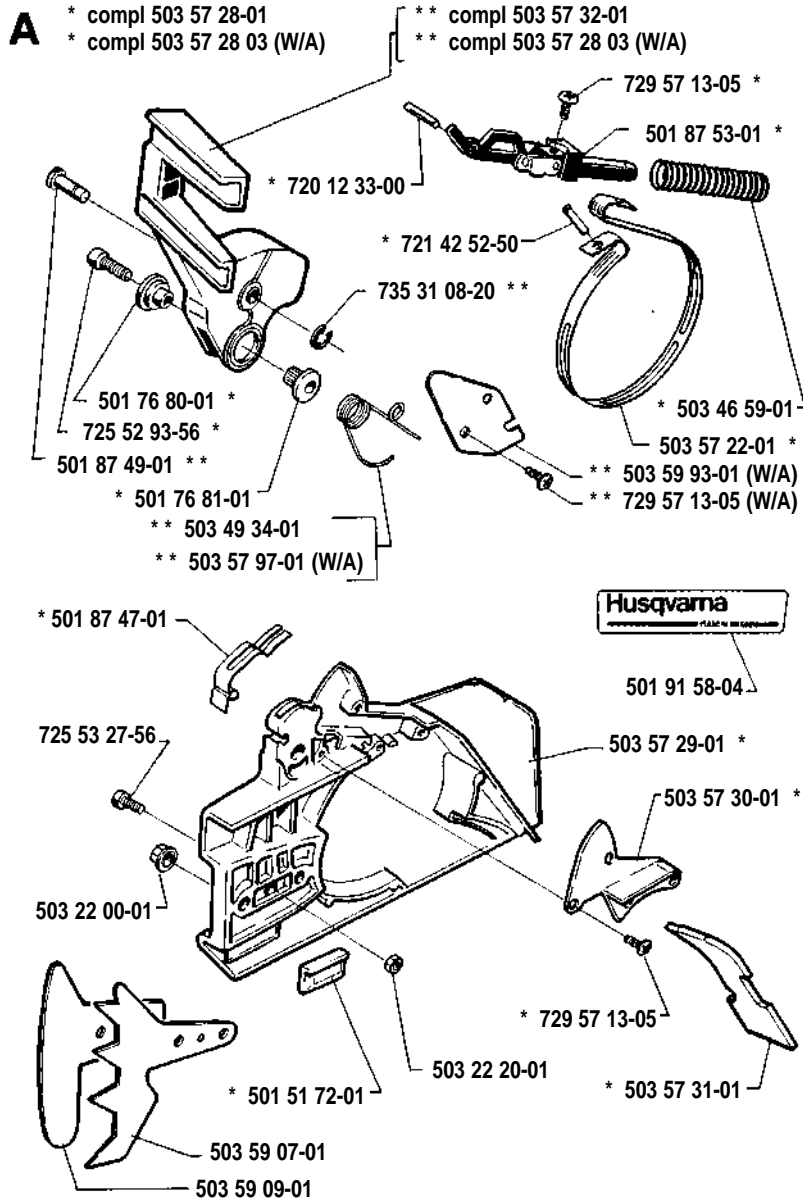

# 268

**1. 1989**

**Spare parts**

**Ersatzteile**

**Pièces détachées**

**Repuestos**

**Reservdelar**

**C** \* compl 501 65 85-71

**H** \* compl 501 52 84-02

**D**

**J**

**K**

\* compl 501 77 67-05

N \* compl 503 28 03-04

# Tillotson HS 234B

⊗ \* 501 49 48-02  
Packningssats, förgasare  
Set of gaskets, carburettor  
Dichtungssatz, Vergaser  
Jeu de joints, carburateur

**P** Tillbehör  
 Accessories  
 Zubehöre  
 Accessoires  
 Accesorios  
 Pomucky