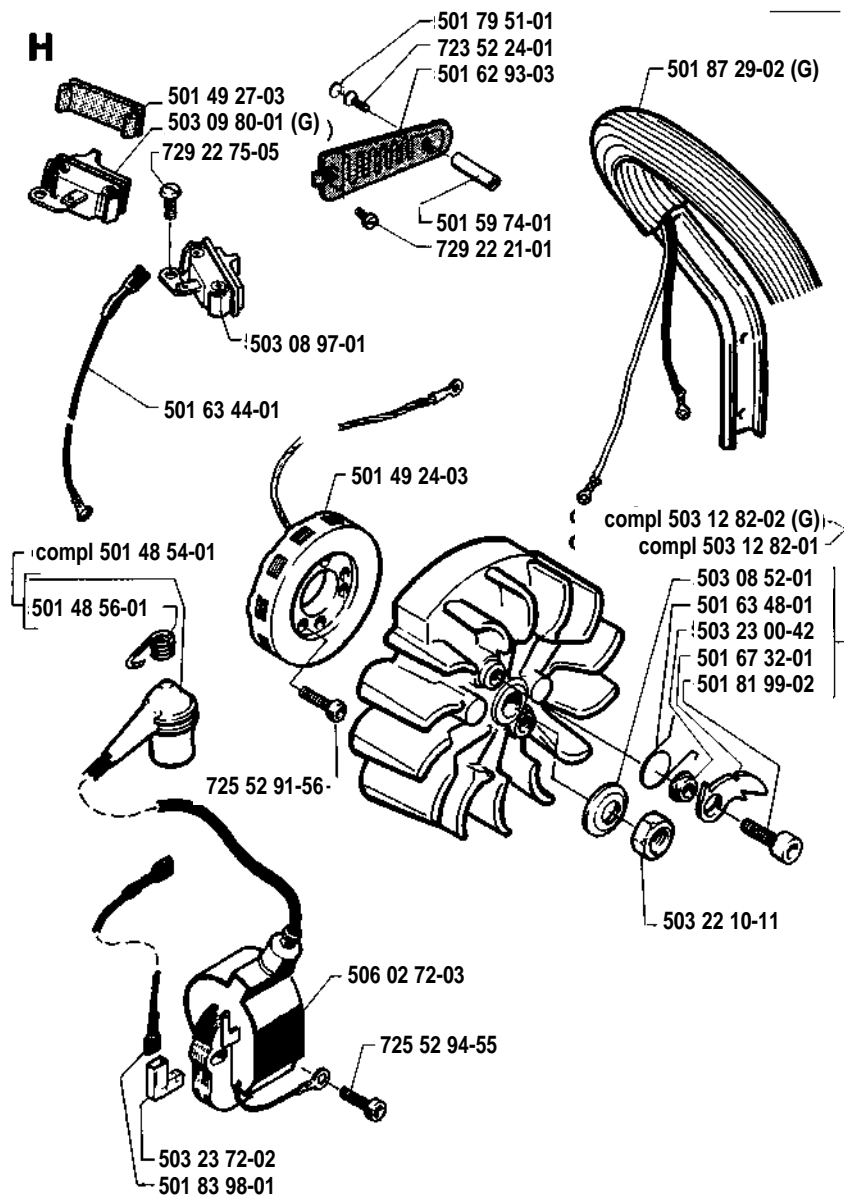

254

1. 1987

Reservdelar

Spare parts

Ersatzteile

Pièces de rechange

A * compl 501 87 40-02

J

* compl 503 16 73-01

B * compl 501 86 95-05

F

compl 501 86 50-01

* compl 501 79 84-01

K * compl 501 86 00-02

D

H

E * compl 501 76 13-05

M * compl 503 17 36-01

Walbro HDA 35 A

N * compl 501 67 33-02

**Tillbehör
Accessories
Accessoires
Zubehöre**

* 501 91 14-01

* 503 08 54-01

* 501 60 02-02