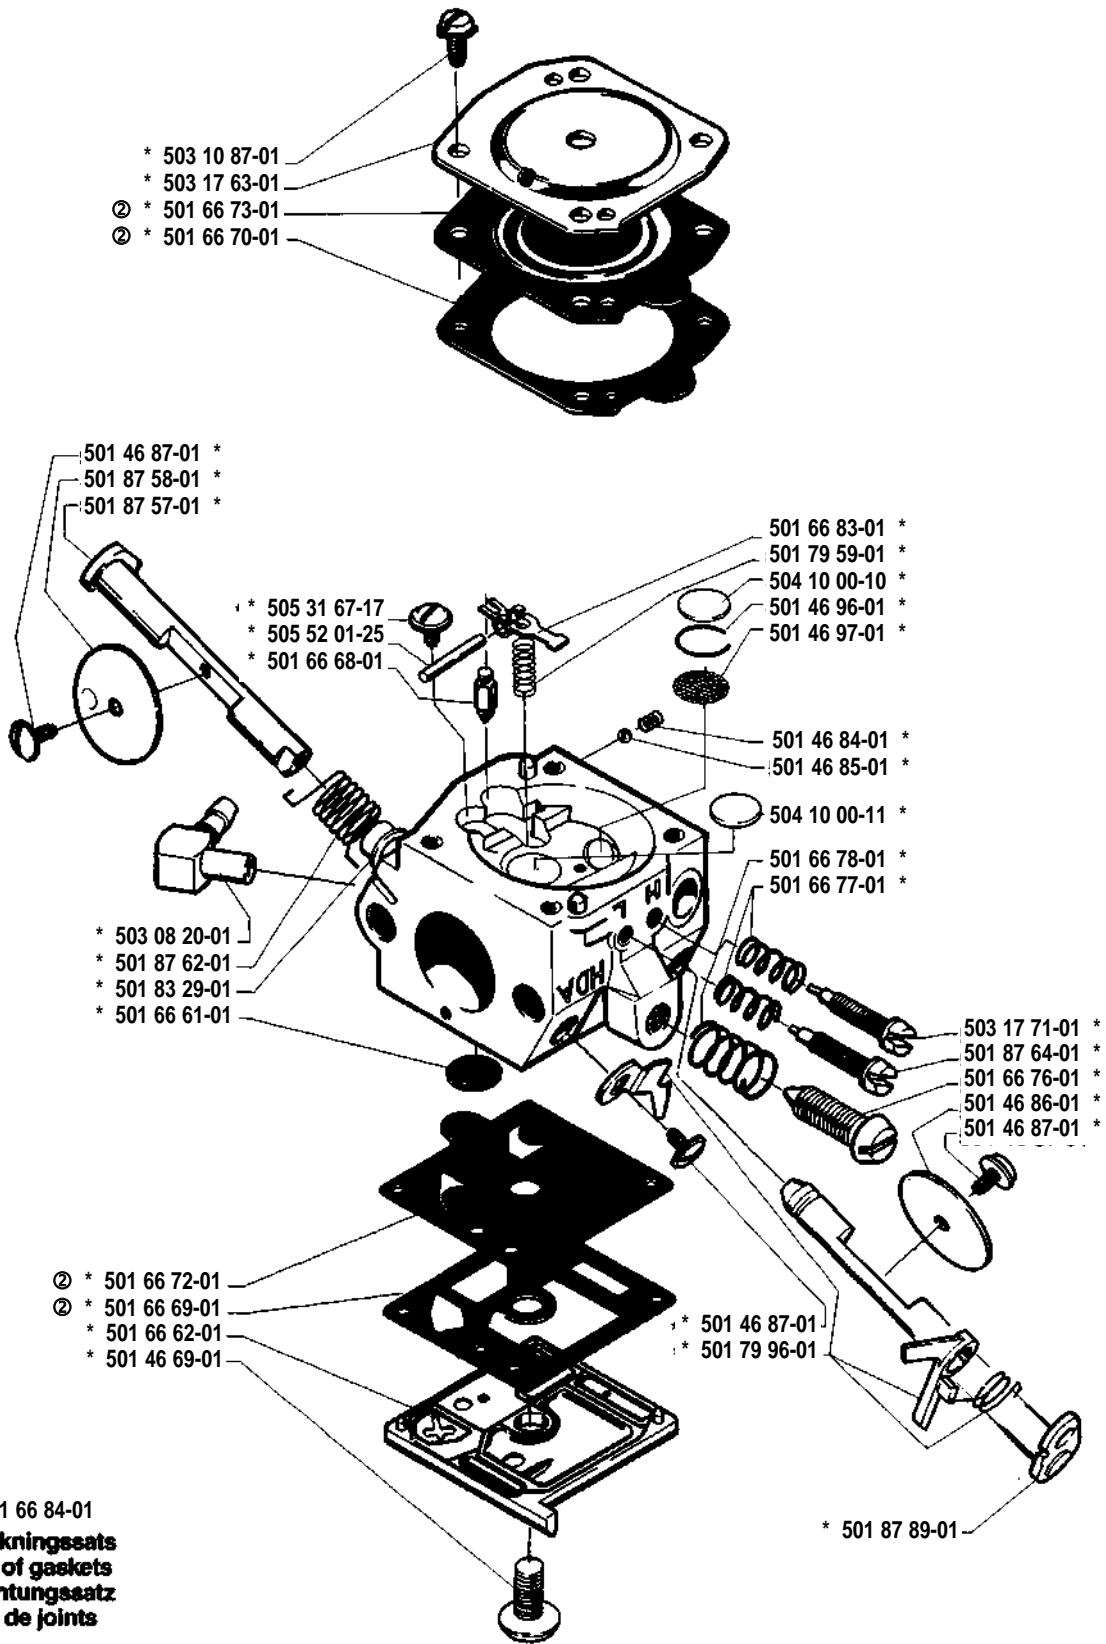

254

1. 1987

Reservdelar

Spare parts

Ersatzteile

Pièces de rechange

A * compl 501 87 40-02

J

* compl 503 16 73-01

B * compl 501 86 95-05

F

compl 501 86 50-01

* compl 501 79 84-01

K * compl 501 86 00-02

D

H

E * compl 501 76 13-05

M * compl 503 17 36-01

Walbro HDA 35 A

N * compl 501 67 33-02

**Tillbehör
Accessories
Accessoires
Zubehöre**

* 501 91 14-01

* 503 08 54-01

* 501 60 02-02