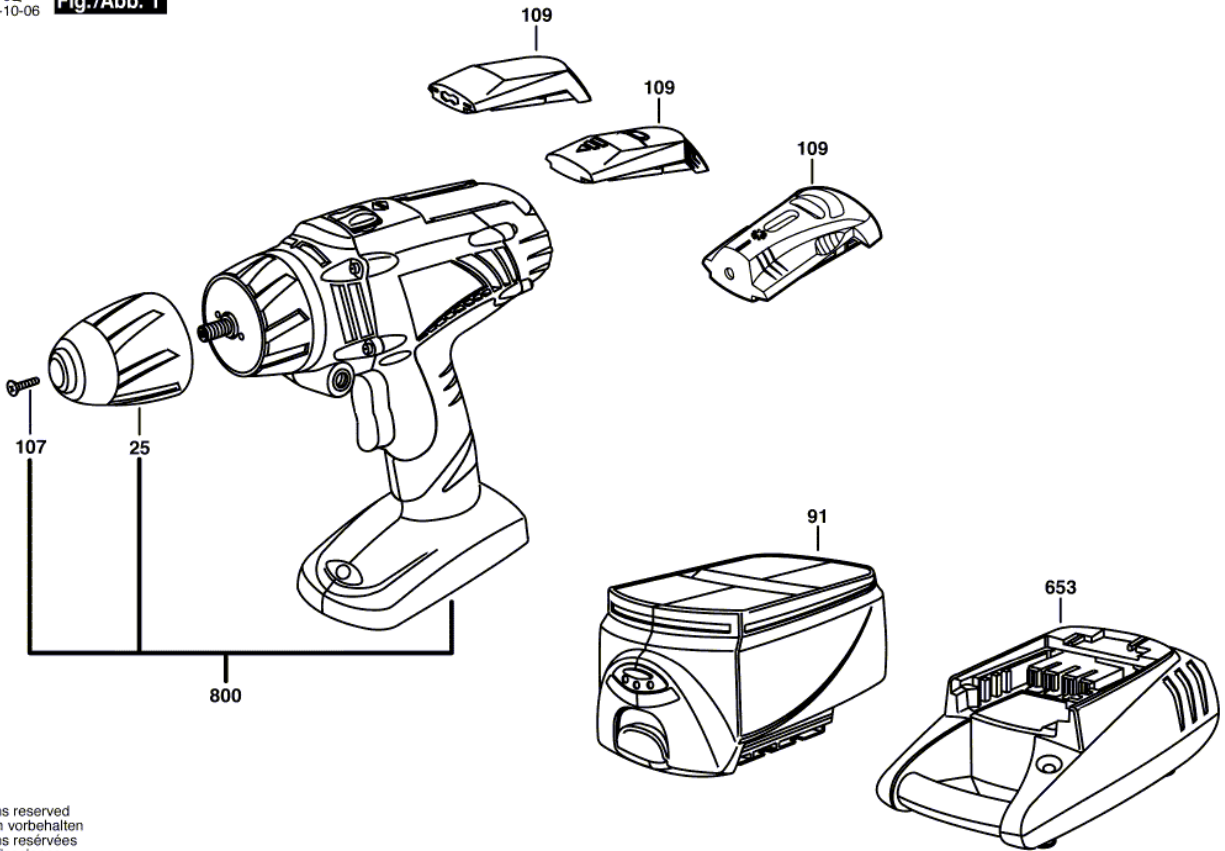

F 012 248 705
Stand 12-05
Issue J 04-10-06

Fig./Abb. 1

Pos.	Part Number	Description	Pos.	Part Number	Description
91	2 607 335 601	Accumulator Battery			
107	2 609 110 721	Countersunk-Head Screw			
109	2 610 924 433	Spirit Level			
653	2 607 224 935	Fast Charger