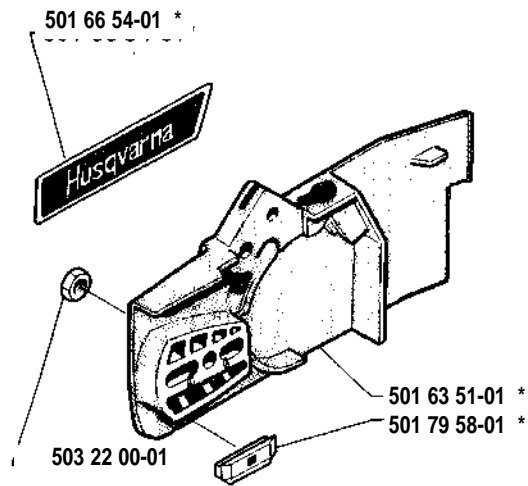

234

1. 1984
Reservdelar
Spare parts
Ersatzteile
Pièces de rechange

B * compl 501 63 40-02

C * compl 501 62 13-72

D

G * compl 501 62 47

H

J

* 501 69 17-01

L

M

* compl 501 83 68-01

Walbro HDA-12

☐ 501 66 84-01
 Packningssats
 Set of gaskets
 Dichtungssatz
 Jeu de joints

Leveras endast som reservdel
Delivery as spare part only
Nur als Ersatzteil lieferbar
Livable seulement comme pièce de rechange
Solo como repuesto