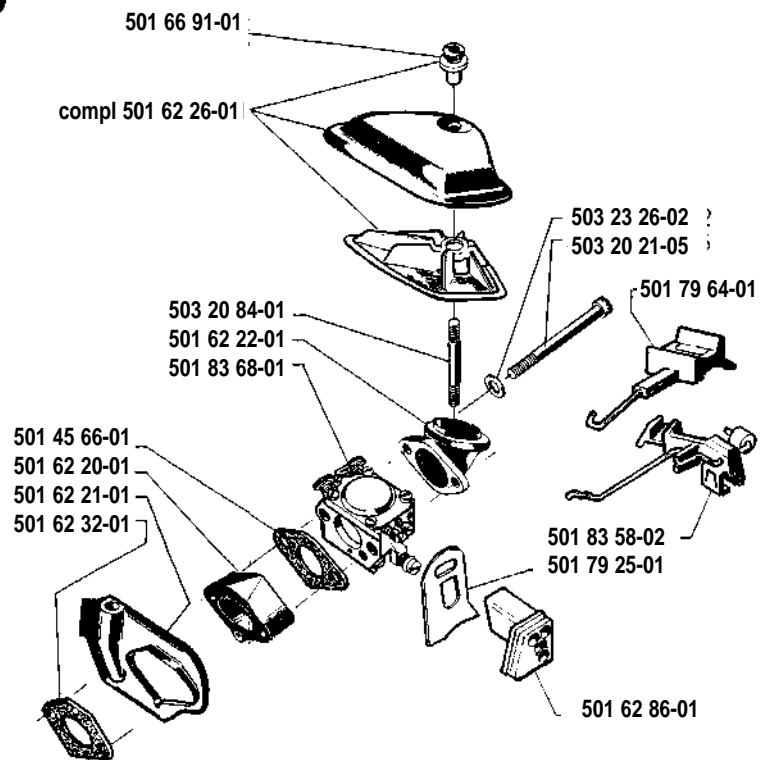

234

1. 1984
Reservdelar
Spare parts
Ersatzteile
Pièces de rechange

B * compl 501 63 40-02

C * compl 501 62 13-72

D

G * compl 501 62 47

H

J

* 501 69 17-01

L

M

* compl 501 83 68-01

Walbro HDA-12

☐ 501 66 84-01
 Packningssats
 Set of gaskets
 Dichtungssatz
 Jeu de joints

Leveras endast som reservdel
Delivery as spare part only
Nur als Ersatzteil lieferbar
Livable seulement comme pièce de rechange
Solo como repuesto