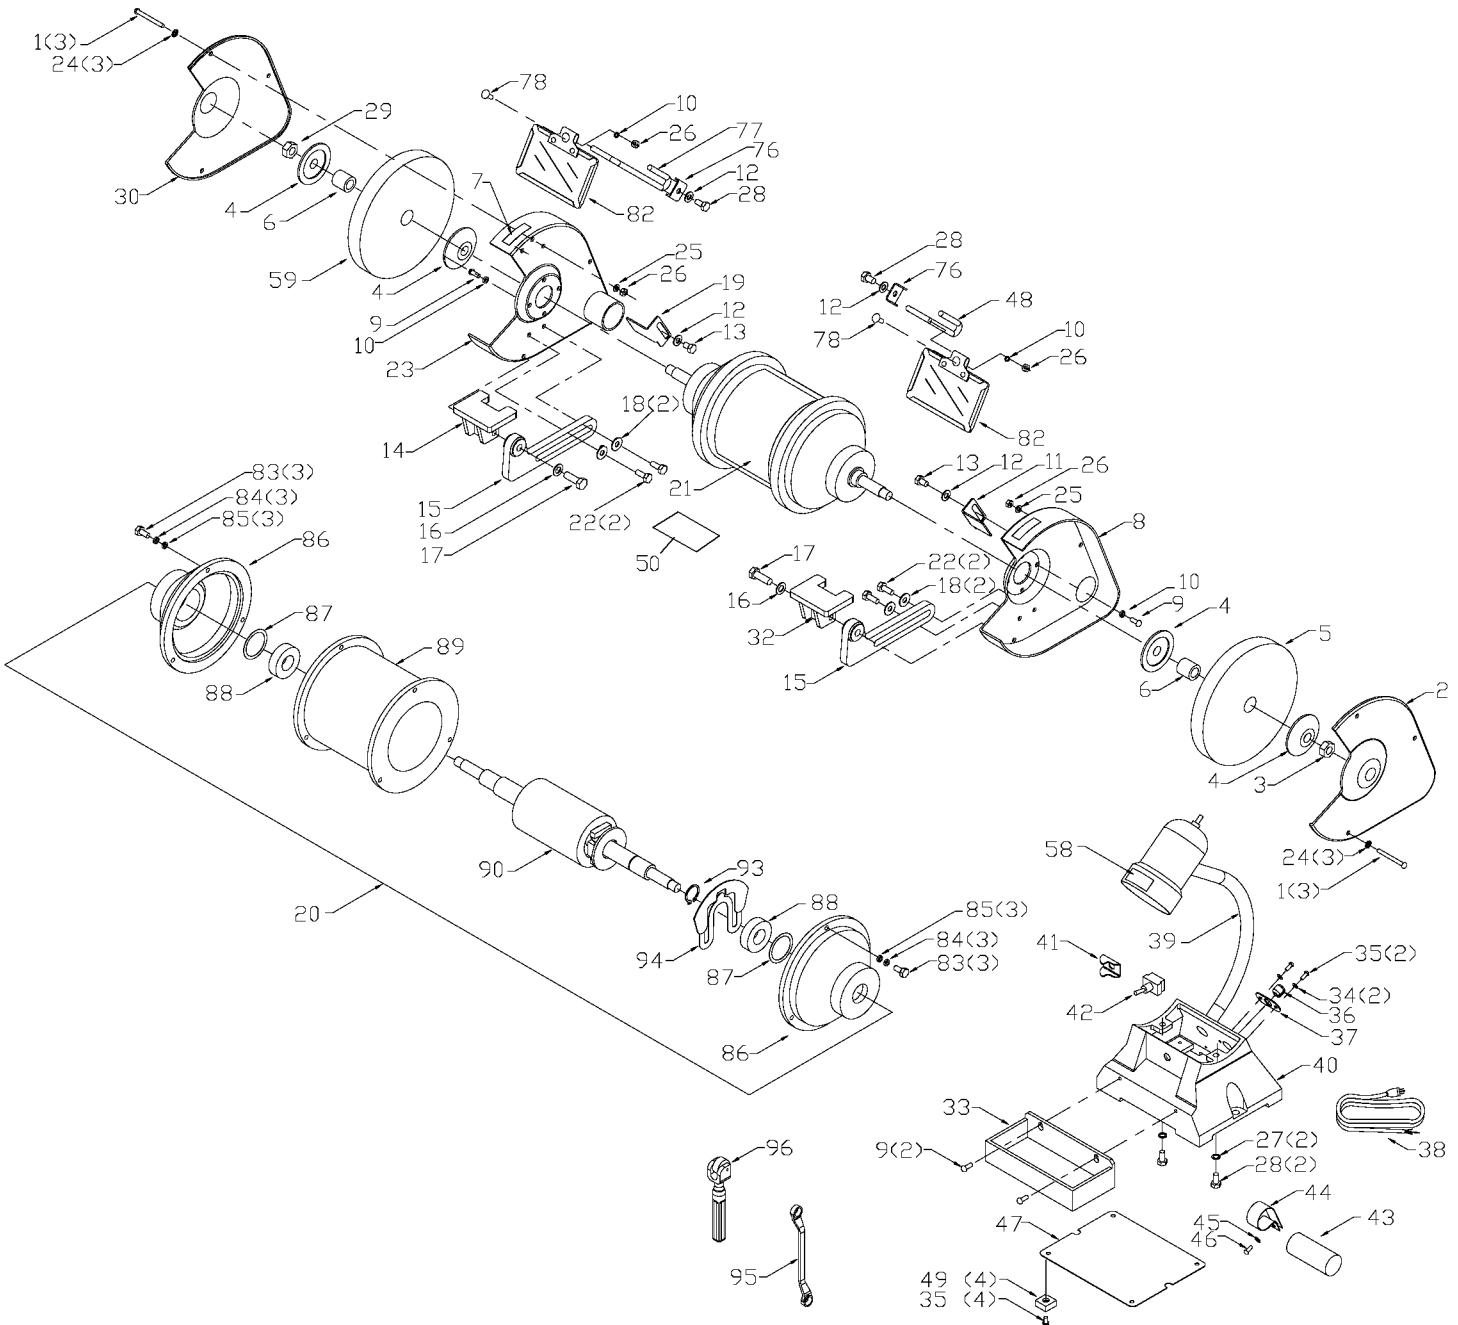

# G-3H

PART NO. 900805 01-31-05  
Dated 01-31-05  
Copyright© 2005 Delta Machinery

## Parts List for 23-725 Type 1

Item Number	Part Number	Description	Qty Required
1	5140098-29	SCREW	1
2	898212	RIGHT COVER	1
3	898214	NUT	1
4	898216	WHEEL FLANGE	1
5	898218	60 GRIT GRDNG WHEEL	1
6	898217	WHEEL BUSHING	1
7	491834-00	ROTATION LABEL	1
8	000000-00	No Longer Available	1
9	898199	SCREW	2
10	98198-05	WASHER	4
11	898189	SPARK ARRESTOR	1
12	330016-03	WASHER,PLAIN	4
13	000000-00	No Longer Available	2
14	898190	TOOL REST	1
15	000000-00	No Longer Available	2
16	1243502	WASHER	2
17	898194	BOLT	2
18	898197	WASHER	4
19	000000-00	No Longer Available	1
20	901235	MOTOR	1
21	898244	LABEL	1
22	898195	BOLT	4
23	898220	GUARD	1
24	000000-00	No Longer Available	6
25	330016-02	WASHER,PLAIN	1
26	898209	NUT	1
27	898181	WASHER	2

## Parts List for 23-725 Type 1

Item Number	Part Number	Description	Qty Required
28	1310105	SCREW	2
29	898215	NUT	1
30	898213	LEFT COVER	1
32	898191	TOOL REST	1
33	901233	WATER TRAY	1
34	000000-00	No Longer Available	2
35	898234	SCREW	6
36	1340190	CLAMP	1
37	898203	CLAMPING PLATE	1
38	898205	CORDSET	1
39	898177	LIGHT ASSEMBLY	1
40	901234	BASE	1
41	000000-00	No Longer Available	1
42	000000-00	No Longer Available	1
43	898184	CAPACITOR	1
44	898185	CLAMP	1
45	898186	WASHER	1
46	898187	SCREW	1
47	898179	BASE PLATE	1
48	898230	ROD	1
49	898271	FOOT	4
50	000000-00	No Longer Available	1
58	1349968	WARNING LABEL	1
59	898193	120 GRIT GRDNG WHEEL	1
76	898231	CLAMP	2
77	898230	ROD	1
78	898228	BOLT	2

## Parts List for 23-725 Type 1

Item Number	Part Number	Description	Qty Required
82	898222	EYESHIELD	2
83	898796	BOLT	6
84	898797	WASHER	6
85	898798	WASHER	6
86	898799	BEARING HOUSING	2
87	898800	WASHER	2
88	898801	BEARING	2
89	000000-00	No Longer Available	1
90	898803	ROTOR	1
93	898806	RETAINING RING	1
94	898807	SWITCH	1
95	5140049-27	BOX-END WRENCH	1
96	898176	WHEEL DRESSING TOOL	1