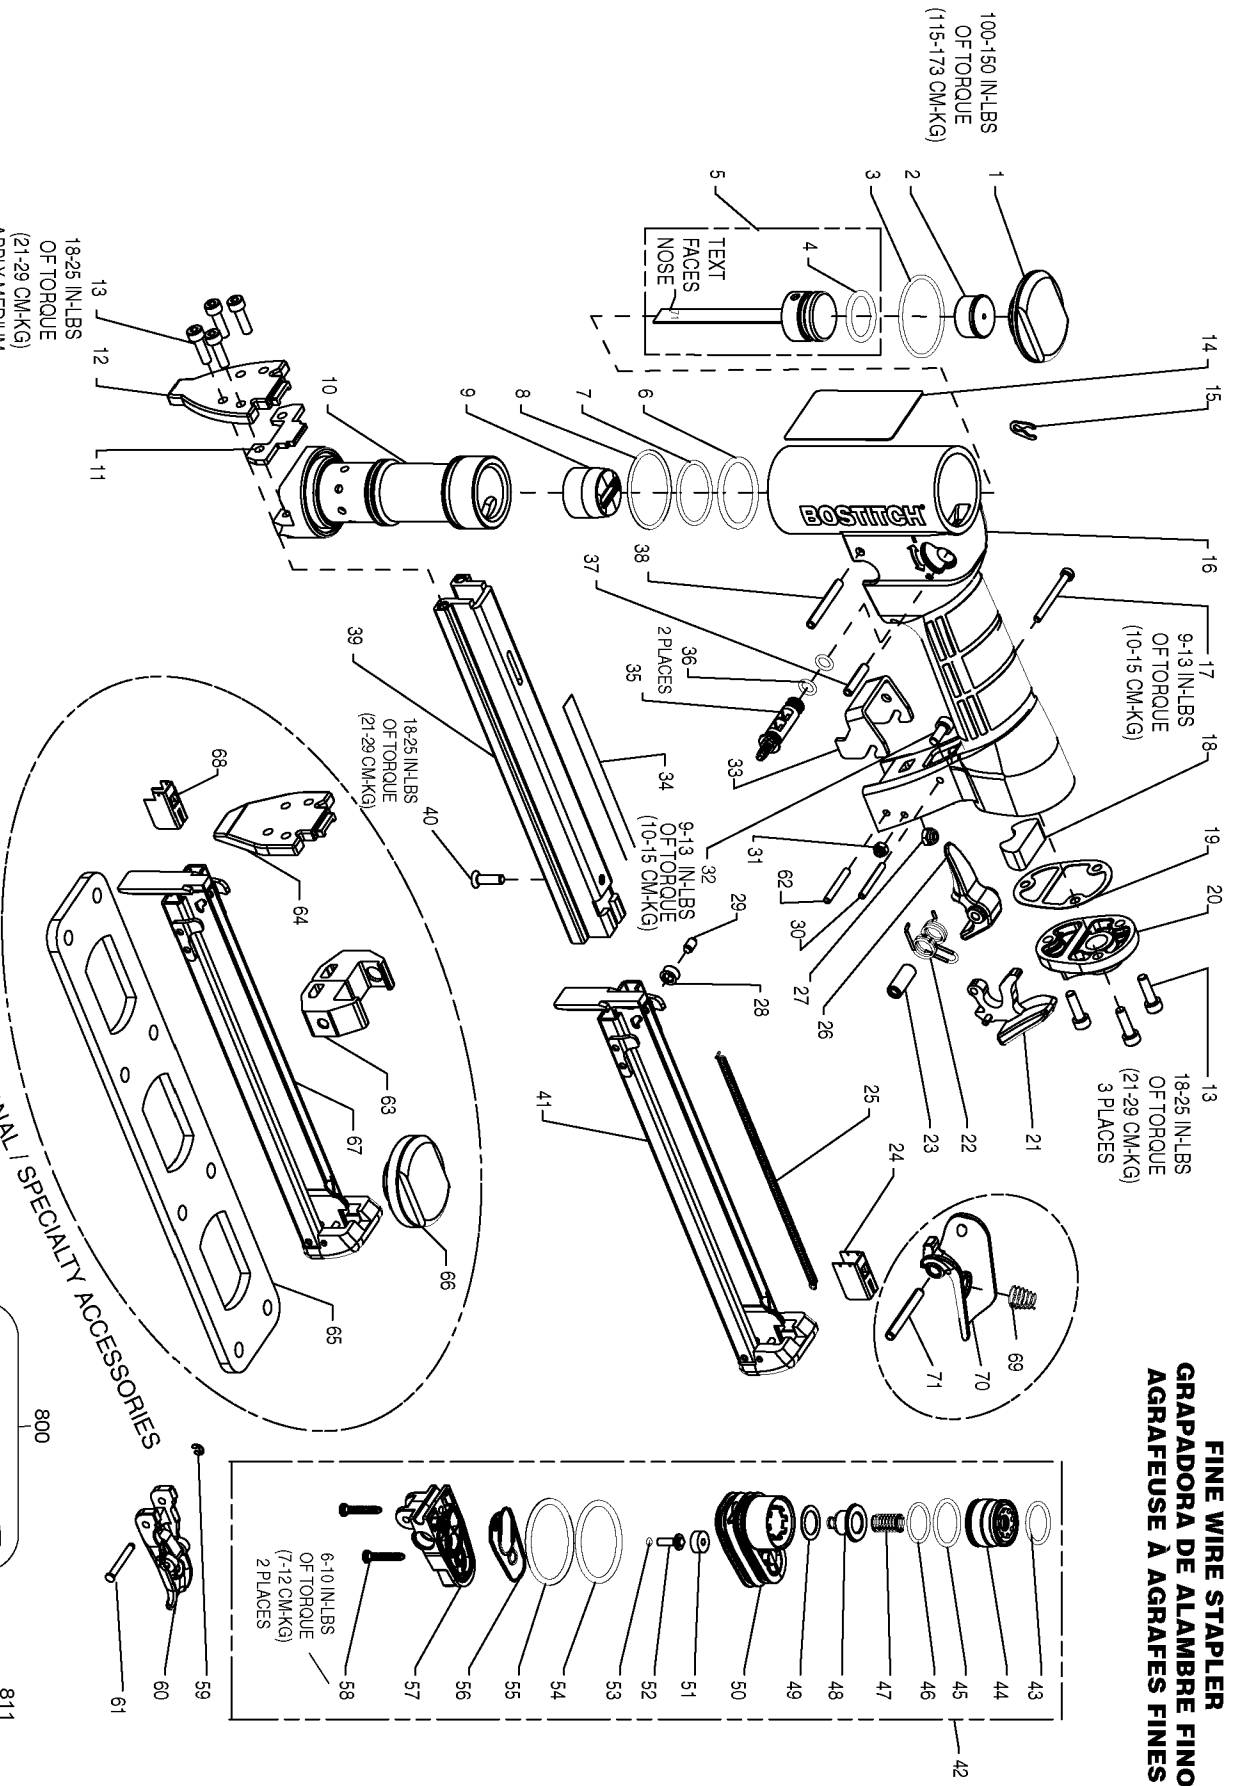

# 21671B, 21671B-E

FINE WIRE STAPLER  
 GRAPADORA DE ALAMBRE FINO  
 AGRAFEEUSE À AGRAFES FINES

## Parts List for 21671B Type 0

Item Number	Part Number	Description	Qty Required
1	174288	CAP	1
2	174289	BUMPER-PISTON STOP	1
3	100353	O-RING-1.301X.070	1
4	174308	O-RING-.701X.094	1
5	188749	BT ASSY DRIVE 21671B	1
6	174309	O-RING-1.049X.103	1
7	174310	O-RING-.989X.070	1
8	851349	O-RING-1.239X.070	1
9	174100	BUMPER	1
10	174098	SLEEVE-CYLINDER	1
11	174099	PLATE-DRIVER GUIDE	1
12	174097	NOSE	1
13	174306	SCREW-SHCS-M4X0.7X14	7
14	159831	LABEL-WARNING	1
15	174290	RETAINER-CLIP	1
16	174265	FRAME	1
17	174274	SCREW-SHCS-M3X0.5X32	1
18	174266	MUFFLER	1
19	174295	GASKET-END CAP	1
20	174296	CAP-END	1
21	174273	LATCH	1
22	174301	SPRING-TORSION	1
23	174302	BUSHING-SPRING	1
24	174292	PUSHER	1
25	174291	SPRING-EXTENSION	1
26	174297	LATCH-INSIDE	1
27	MHE4070-100	ELASTIC STOP NUT-M4	1

## Parts List for 21671B Type 0

Item Number	Part Number	Description	Qty Required
55	100817	O-RING-1.299X.103	1
56	174284	SEAL-VALVE	1
57	174276	HOUSING-TRIGGER	1
58	174285	SCREW-M3X16	2
59	174298	RETAINER-E-RING	1
60	174269	ASSEMBLY-TRIGGER	1
61	174268	PIN-SPECIAL	1
62	174326	PIN-SOLID-M3X22	1
63	174267	ASSEMBLY-SKIRT GAUGE	1
64	174321	NOSE-WIDE	1
65	174322	WRENCH	1
66	174323	CAP-HEAVY	1
67	174352	ASSEMBLY-SLIDING MAG	1
68	174353	PUSHER-6MM	1
69	174300	SPRING-COMPRESSION-C	1
70	174299	TRIGGER-SECOND	1
71	177685	PIN-SPRING-4X32MM	1
800	100653	LUBE (2CC)	1
800	100679	LUBE (1LB.CAN)	1
811	851385	LOCTITE	1