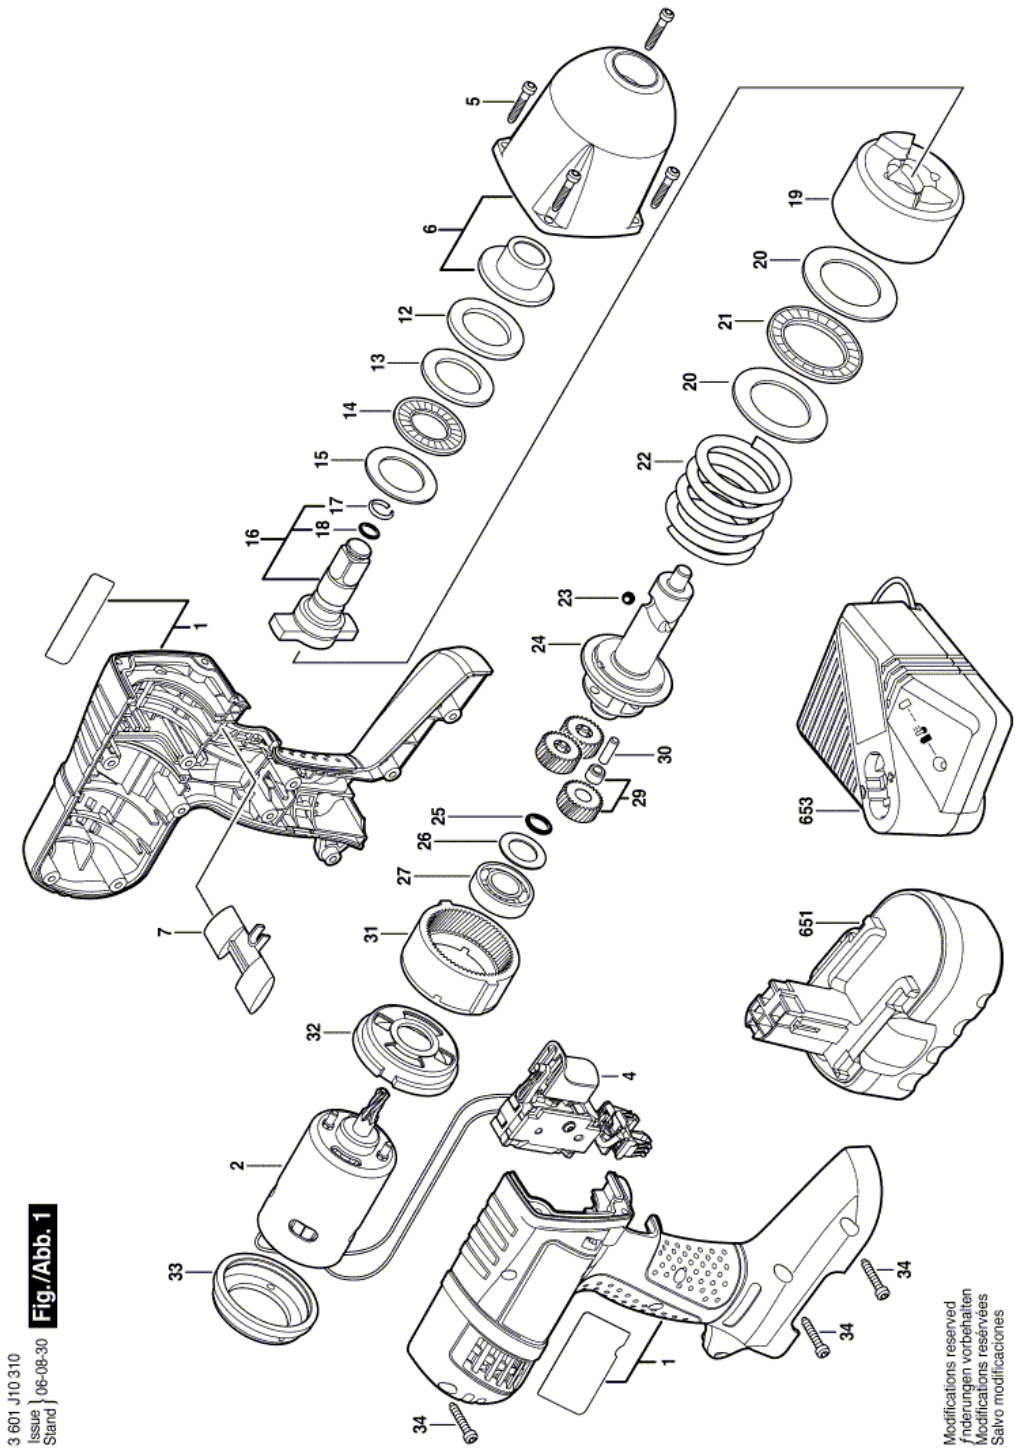

Impact Wrench - 3 601 J10 310 - 21618

www.powertools-aftersaleservice.com

BOSCH

Item	Part Number	Description	Illustration	Price	Quantity	Price Group
1	2 610 943 219	Housing Set	1	-,-	1	-
2	2 610 943 875	Motor	1	-,-	1	51
4	2 610 942 577	Mains switch	1	-,-	1	46
5	2 610 943 873	Screw	1	-,-	4	10
6	2 610 943 874	Gear Housing	1	-,-	1	31
7	2 610 943 209	Lever	1	-,-	1	18
12	2 610 011 290	Rubber Ring	1	-,-	1	19
13	2 610 943 877	Anti-friction washer	1	-,-	1	20
14	2 610 943 878	Thrust Bearing	1	-,-	1	24
15	2 610 943 879	Anti-friction washer	1	-,-	1	23
16	2 610 943 880	Coupling Half	1	-,-	1	33
17	2 610 943 881	Metal Ring	1	-,-	1	17
18	2 610 011 291	O-Ring	1	-,-	1	11
19	2 610 943 883	Striker	1	-,-	1	47
20	2 610 943 884	Anti-friction washer	1	-,-	2	21
21	2 610 943 885	Thrust Bearing	1	-,-	1	23
22	2 610 943 886	Spring	1	-,-	1	28
23	2 610 943 887	Ball	1	-,-	2	14
24	2 610 943 888	Planetary-Gear Carrier	1	-,-	1	50
25	2 610 011 292	O-Ring	1	-,-	1	10
26	2 610 943 890	Washer	1	-,-	1	15
27	2 610 943 891	groove ball bearing	1	-,-	1	26
29	2 610 943 892	Conversion Gear	1	-,-	3	28
30	2 610 943 893	Bolt	1	-,-	3	17
31	2 610 943 894	Ring Gear	1	-,-	1	30
32	2 610 943 895	Rubber Collar	1	-,-	1	20
33	2 610 943 896	Rubber Collar	1	-,-	1	19
34	2 610 943 897	Screw	1	-,-	10	12
651	2 607 335 717	Accumulator Battery 18V,2,4Ah, HD	1	-,-	1	52
653	2 607 225 033	Fast Charger USA 120/7,2-24V, 30 MIN.	1	-,-	1	46

Illustration - Type E

Information subject to change without further notice.