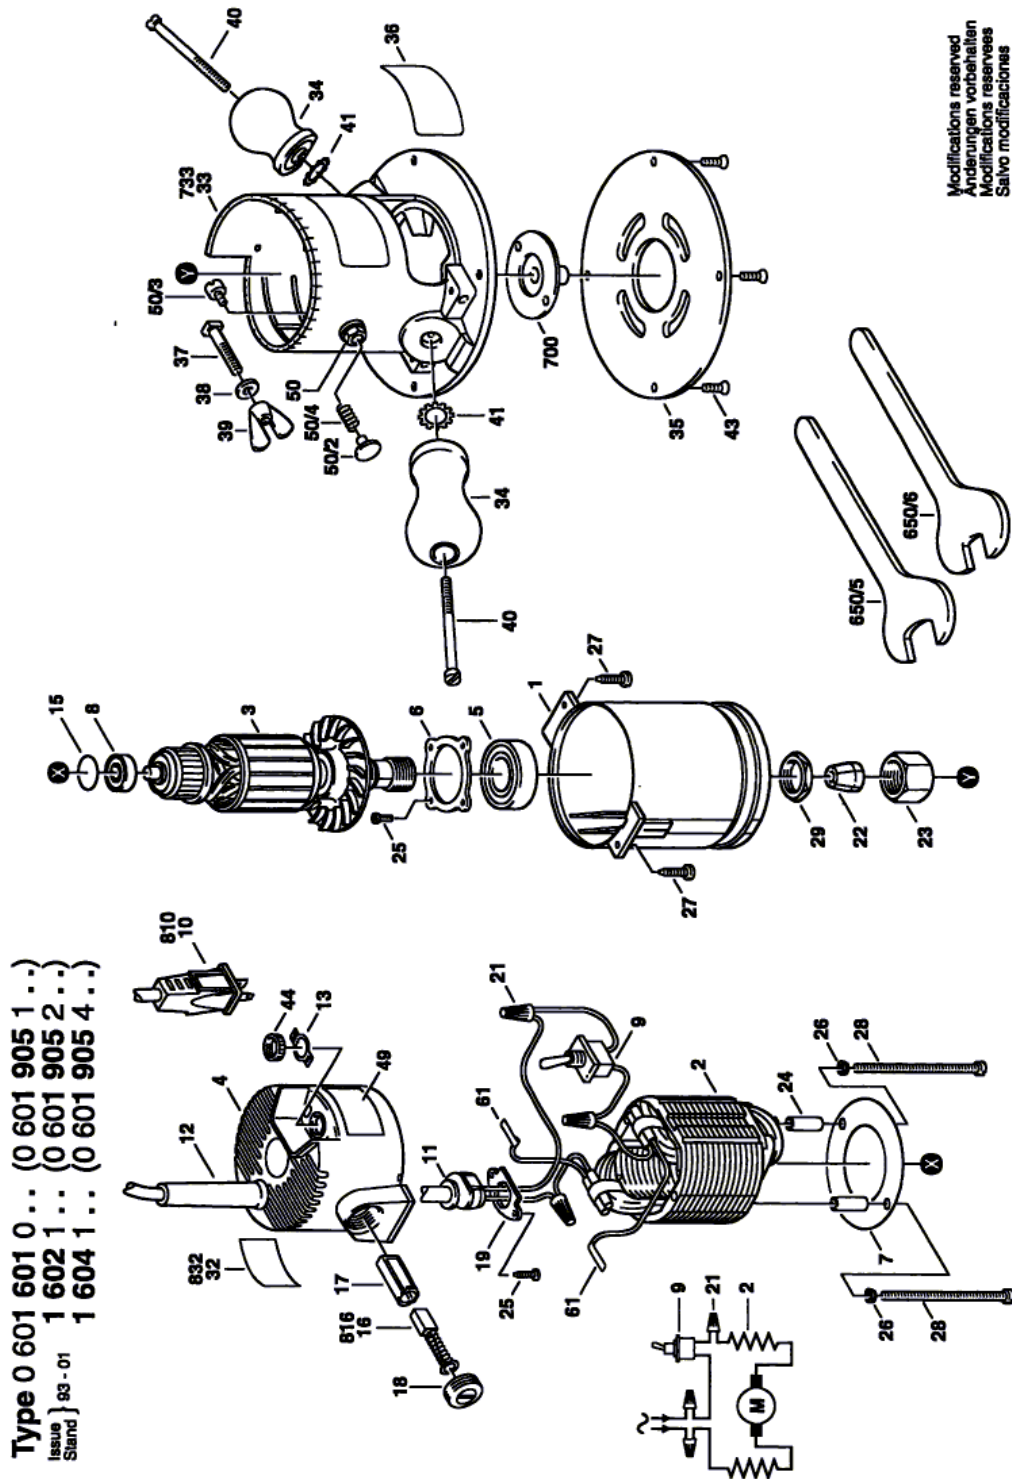

## Router - 0 601 905 339 - 19053

www.powertools-aftersaleservice.com

**BOSCH**

Item	Part Number	Description	Illustration	Price	Quantity	Price Group
1	3 605 108 552	Motor Housing BLUE	1	-,-	1	34
2	3 604 220 528	Field 115V	1	-,-	1	40
3	3 604 011 512	Armature 115V	1	-,-	1	50
4	3 605 500 583	Sealing cap	1	-,-	1	33
5	3 600 900 516	Deep-Groove Ball Bearing	1	-,-	1	37
6	3 600 034 500	Front Panel	1	-,-	1	17
7	3 600 133 500	Protective Washer	1	-,-	1	13
8	3 600 900 515	Deep-Groove Ball Bearing	1	-,-	1	33
9	3 607 200 505	Toggle Switch	1	-,-	1	28
10	3 604 460 528	Power supply cord	1	-,-	1	23
11	3 600 390 501	Compression-Gland Fitting	1	-,-	1	-
12	3 600 703 500	Grommet	1	-,-	1	16
13	3 601 023 500	Switch Plate	1	-,-	1	-
17	3 600 492 500	Brush Holder	1	-,-	2	13
18	1 619 X01 268	Device cap	N/A	-,-	2	10
19	3 601 023 501	Fastening Plate	1	-,-	1	13
21	3 608 098 501	Wire Pin	1	-,-	3	13
22	3 600 499 508	Collet 1/4"	1	-,-	1	-
23	3 603 313 502	Union Nut	1	-,-	1	25
24	3 600 410 502	Spacer	1	-,-	2	-
25	3 603 429 508	Cyl Head tapping screw	1	-,-	6	-
26	2 916 680 006	Spring Lock Washer DIN 127-B 5	1	-,-	2	10
27	3 603 410 501	Socket head cap screw	1	-,-	2	13
28	3 603 415 537	Socket head cap screw	1	-,-	2	14
29	3 603 301 514	Hex Nut	1	-,-	1	22
31	3 601 119 581	Speed Indicator	N/A	-,-	1	14
35	1 601 110 449	Nameplate CAUTION	1	-,-	1	11
37	3 603 340 500	Threaded Ring	1	-,-	1	14
38	3 600 200 532	Inner Ring	1	-,-	1	-
39	3 600 200 533	Outer Ring	1	-,-	1	-
41	3 600 499 520	Collet Ø 1/2"	1	-,-	1	33
44	3 601 119 600	Nameplate	1	-,-	2	-
49	1 601 110 449	Nameplate CAUTION	1	-,-	1	11

Item	Part Number	Description	Illustration	Price	Quantity	Price Group
810	3 601 119 600	Nameplate	1	-,-	2	-
816	3 607 014 501	Carbon-Brush Set	N/A	-,-	1	27
888	1 601 106 032	Nameplate 26x52 MM	N/A	-,-	1	13

## Product information Router - 0 601 905 339 - 19053

Product No	0 601 905 339
Description	251.577; Router
DIN-Text	
ID_Text_Ext	0
Trading_Description	19053
Voltage_1	115 V
ID_Country_Product	USA

Illustration - Type E