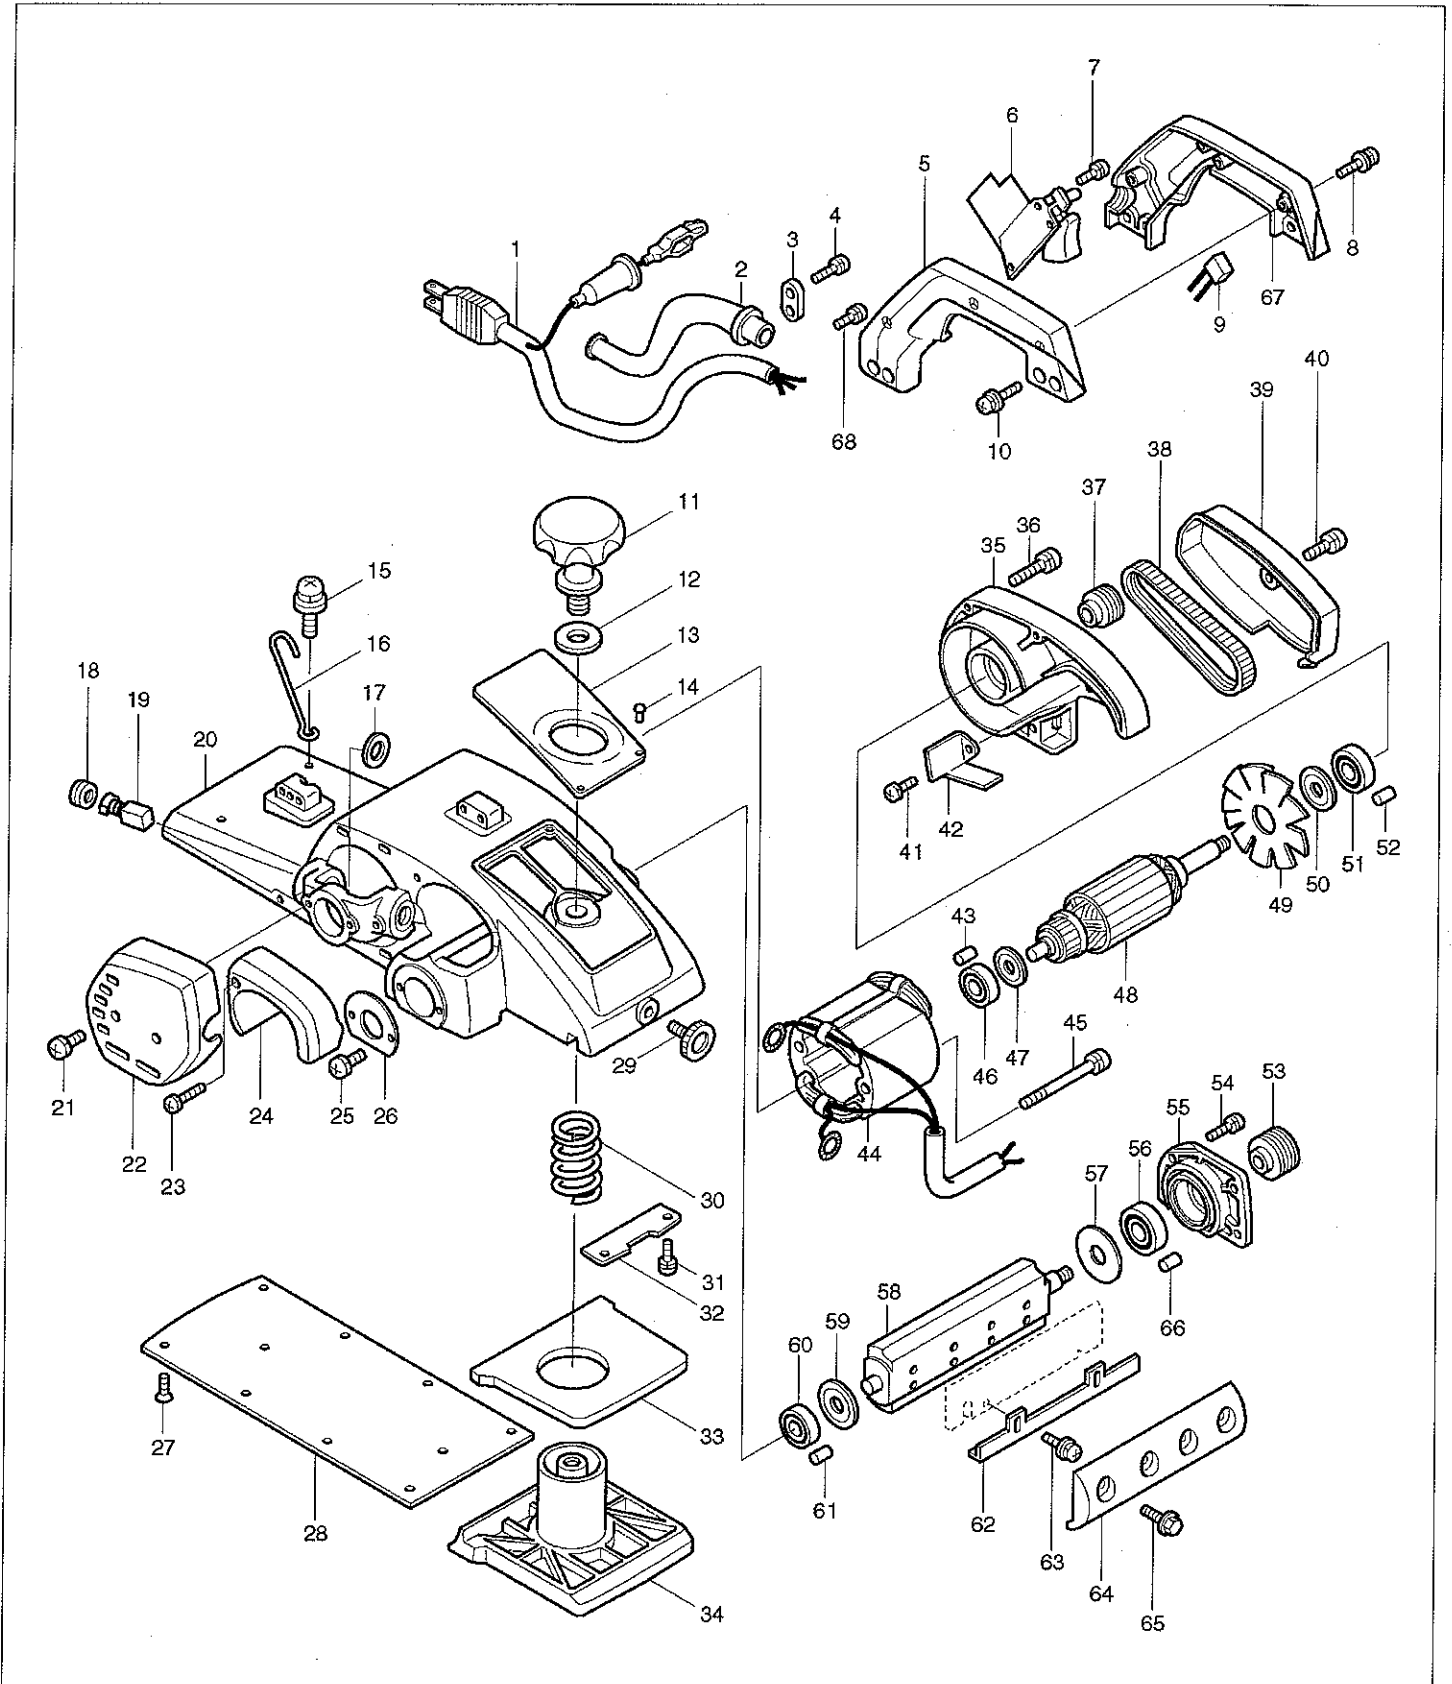

SERVICE DRAWING

MODEL NO. 1805N

SPARE PARTS LIST

MODEL NO. 1805N

ITEM	PART NO.	DESCRIPTION	QTY	NOTE
001	692434-7	POWER SUPPLY CORD 1.0-3-5.0	1	
002	682540-6	CORD GUARD 9.3-90	1	
003	687000-3	STRAIN RELIEF	1	
004	911133-5	PAN HEAD SCREW M4X18	2	
005	181137-3	HANDLE SET	1	
		INC. 67		
006	651030-0	SWITCH HPAHR2-2S	1	
007	911101-8	PAN HEAD SCREW M4X6	2	
008	911158-9	PAN HEAD SCREW M4X30	3	
010	911213-7	PAN HEAD SCREW M5X12	8	
011	271249-1	KNOB 64	1	
012	253004-3	FLAT WASHER 13	1	
013	859316-8	NAME PLATE 1805N	1	
014	953106-2	RIVET 0-5	4	
015	911324-8	PAN HEAD SCREW M6X16	1	
016	281007-7	HOLDER	1	
017	681002-1	INSULATION WASHER	2	
018	643650-4	BRUSH HOLDER CAP 6.5-13.5	2	
019	181044-0	CARBON BRUSH CB-153	1	
020	150893-6	MAIN FRAME COMPLETE	1	
		INC. 43,61		
021	911206-4	PAN HEAD SCREW M5X10	2	
022	284040-8	REAR COVER	1	
023	911166-0	PAN HEAD SCREW M4X40	1	
024	312886-3	CHIP COVER	1	
025	911206-4	PAN HEAD SCREW M5X10	2	
026	285004-5	BEARING COVER 38	1	
027	912117-6	COUNTERSUNK HEAD SCREW M4X12	10	
028	344583-3	BASE	1	
029	251804-5	SCREW M6X13	1	
030	231233-8	COMPRESSION SPRING 24	1	
031	911106-8	PAN HEAD SCREW M4X8	2	
032	341374-3	GUIDE PLATE	1	
033	421597-0	RUBBER PACKING	1	
034	150845-7	FRONT BASE COMPLETE	1	
035	152213-0	BRACKET COMPLETE	1	
		INC. 52		
036	911241-2	PAN HEAD SCREW M5X25	4	
037	222007-8	V-PULLEY 6-23L	1	
038	225006-9	POLY V-BELT 6-285	1	
039	343293-9	BELT COVER	1	
040	911206-4	PAN HEAD SCREW M5X10	1	
041	911106-8	PAN HEAD SCREW M4X8	1	
042	342489-9	BAFFLE PLATE	1	
043	263002-9	RUBBER PIN 4	1	
044	523027-8	FIELD ASS'Y 240V	1	240V
045	911295-9	PAN HEAD SCREW M5X70	2	
046	211066-7	BALL BEARING 6200LLB	1	
047	213051-6	DUST SEAL 10	1	
048	513146-8	ARMATURE ASS'Y 240V	1	240V
		INC. 46-51		
049	241013-4	FAN 80	1	
050	213102-5	DUST SEAL 12	1	
051	211144-3	BALL BEARING 6201LLB	1	