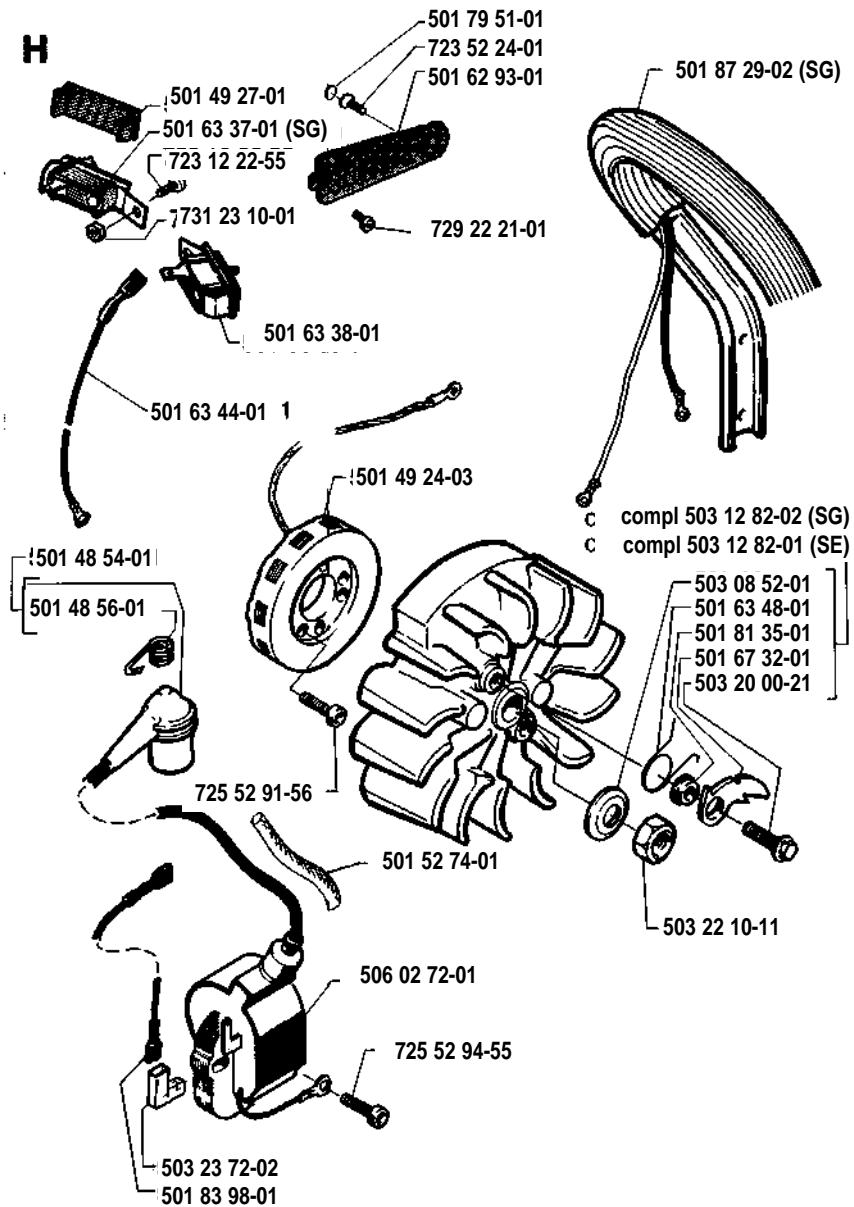

154

2. 1984

Reservdelar

Spare parts

Ersatzteile

Pièces de rechange

A * compl 501 87 40-01

J

* compl 501 86 37-01

D

H

E * compl 501 76 13-03

G * compl 501 87 69-01

K * compl 501 87 70-01

L

* compl 501 86 75-01

M * * compl 501 87 88-01

Walbro HDA 18 A

- * 501 46 88-01
- * 501 66 63-01
- Ⓢ* 501 66 73-01
- Ⓢ* 501 66 70-01

- 501 46 87-01 *
- 501 87 58-01 *
- 501 87 57-01 *

- * 505 52 01-15
- * 505 52 01-25
- * 501 66 68-01