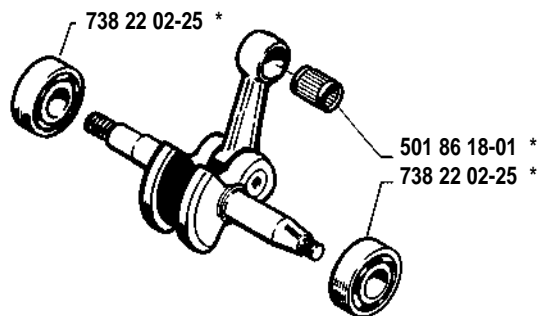

154

2. 1984

Reservdelar

Spare parts

Ersatzteile

Pièces de rechange

A * compl 501 87 40-01

J

* compl 501 86 37-01

D

H

E * compl 501 76 13-03

G * compl 501 87 69-01

K * compl 501 87 70-01

L

* compl 501 86 75-01

M * * compl 501 87 88-01

Walbro HDA 18 A

- * 501 46 88-01
- * 501 66 63-01
- Ⓢ* 501 66 73-01
- Ⓢ* 501 66 70-01

- 501 46 87-01 *
- 501 87 58-01 *
- 501 87 57-01 *

- * 505 52 01-15
- * 505 52 01-25
- * 501 66 68-01