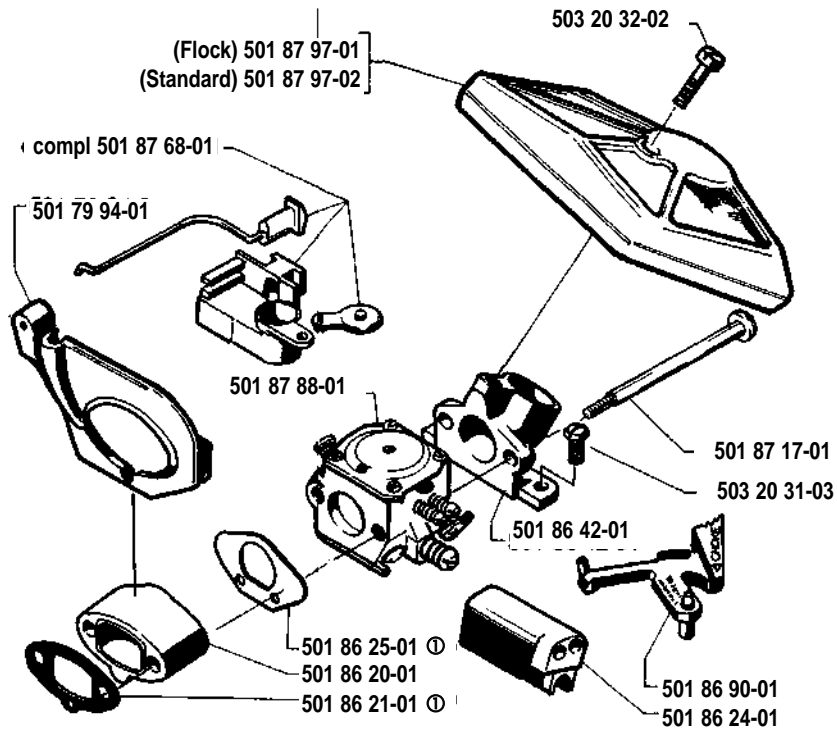

154

2. 1984

Reservdelar

Spare parts

Ersatzteile

Pièces de rechange

A * compl 501 87 40-01

J

* compl 501 86 37-01

D

H

E * compl 501 76 13-03

G * compl 501 87 69-01

K * compl 501 87 70-01

L

* compl 501 86 75-01

M * * compl 501 87 88-01

Walbro HDA 18 A

- * 501 46 88-01
- * 501 66 63-01
- Ⓢ* 501 66 73-01
- Ⓢ* 501 66 70-01

- 501 46 87-01 *
- 501 87 58-01 *
- 501 87 57-01 *

- * 505 52 01-15
- * 505 52 01-25
- * 501 66 68-01