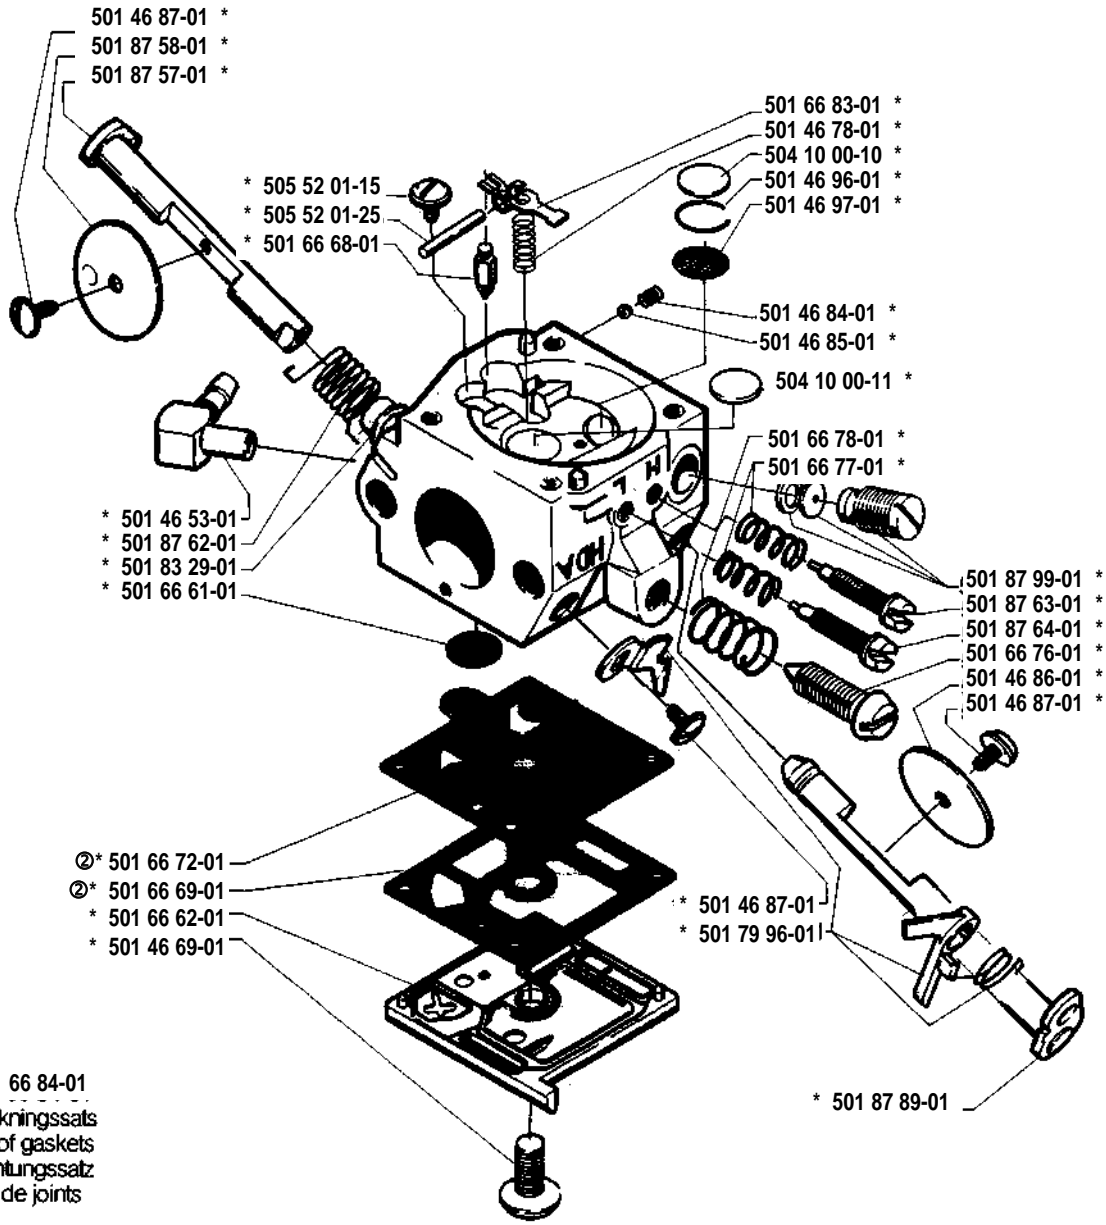

154

2. 1984

Reservdelar

Spare parts

Ersatzteile

Pièces de rechange

A * compl 501 87 40-01

J

* compl 501 86 37-01

D

H

E * compl 501 76 13-03

G * compl 501 87 69-01

K * compl 501 87 70-01

L

* compl 501 86 75-01

M * * compl 501 87 88-01

Walbro HDA 18 A

- * 501 46 88-01
- * 501 66 63-01
- Ⓢ* 501 66 73-01
- Ⓢ* 501 66 70-01

- 501 46 87-01 *
- 501 87 58-01 *
- 501 87 57-01 *

- * 505 52 01-15
- * 505 52 01-25
- * 501 66 68-01