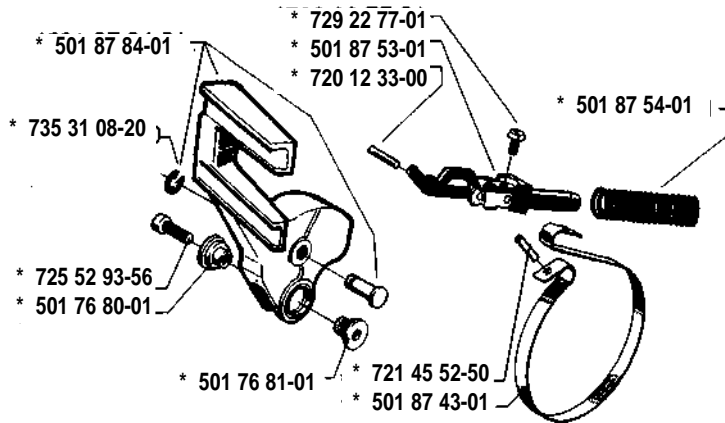

154

2. 1984

Reservdelar

Spare parts

Ersatzteile

Pièces de rechange

A * compl 501 87 40-01

J

* compl 501 86 37-01

D

H

E * compl 501 76 13-03

G * compl 501 87 69-01

K * compl 501 87 70-01

L

* compl 501 86 75-01

M * * compl 501 87 88-01

Walbro HDA 18 A

- * 501 46 88-01
- * 501 66 63-01
- Ⓢ* 501 66 73-01
- Ⓢ* 501 66 70-01

- 501 46 87-01 *
- 501 87 58-01 *
- 501 87 57-01 *

- * 505 52 01-15
- * 505 52 01-25
- * 501 66 68-01