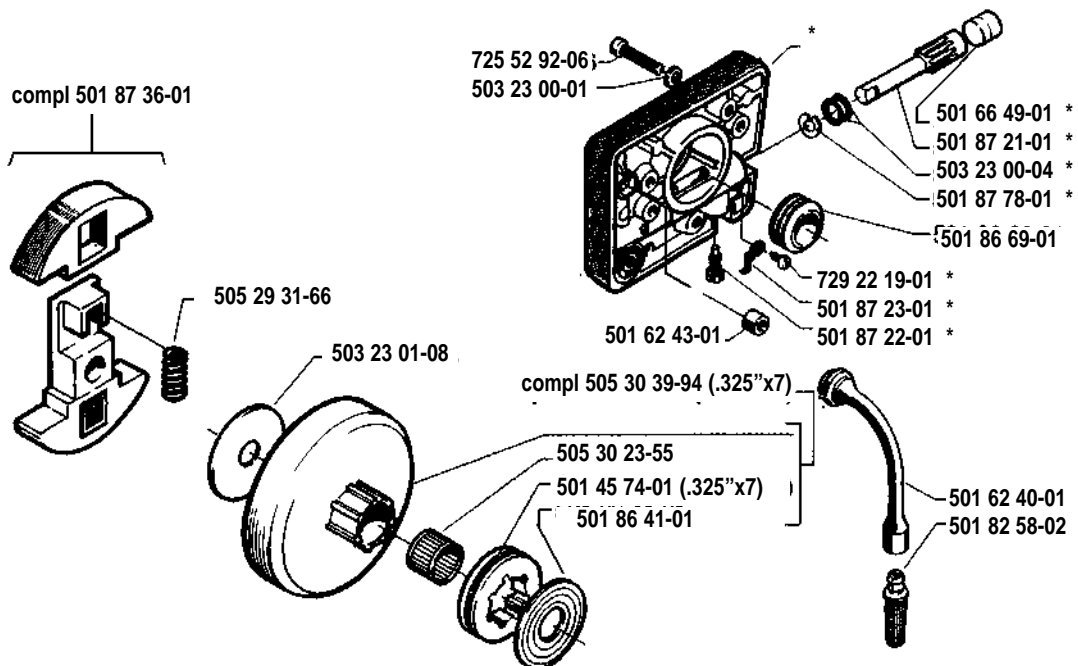

154

2. 1984

Reservdelar

Spare parts

Ersatzteile

Pièces de rechange

A * compl 501 87 40-01

J

* compl 501 86 37-01

D

H

E * compl 501 76 13-03

G * compl 501 87 69-01

K * compl 501 87 70-01

L

* compl 501 86 75-01

M * * compl 501 87 88-01

Walbro HDA 18 A

- * 501 46 88-01
- * 501 66 63-01
- Ⓢ* 501 66 73-01
- Ⓢ* 501 66 70-01

- 501 46 87-01 *
- 501 87 58-01 *
- 501 87 57-01 *

- * 505 52 01-15
- * 505 52 01-25
- * 501 66 68-01