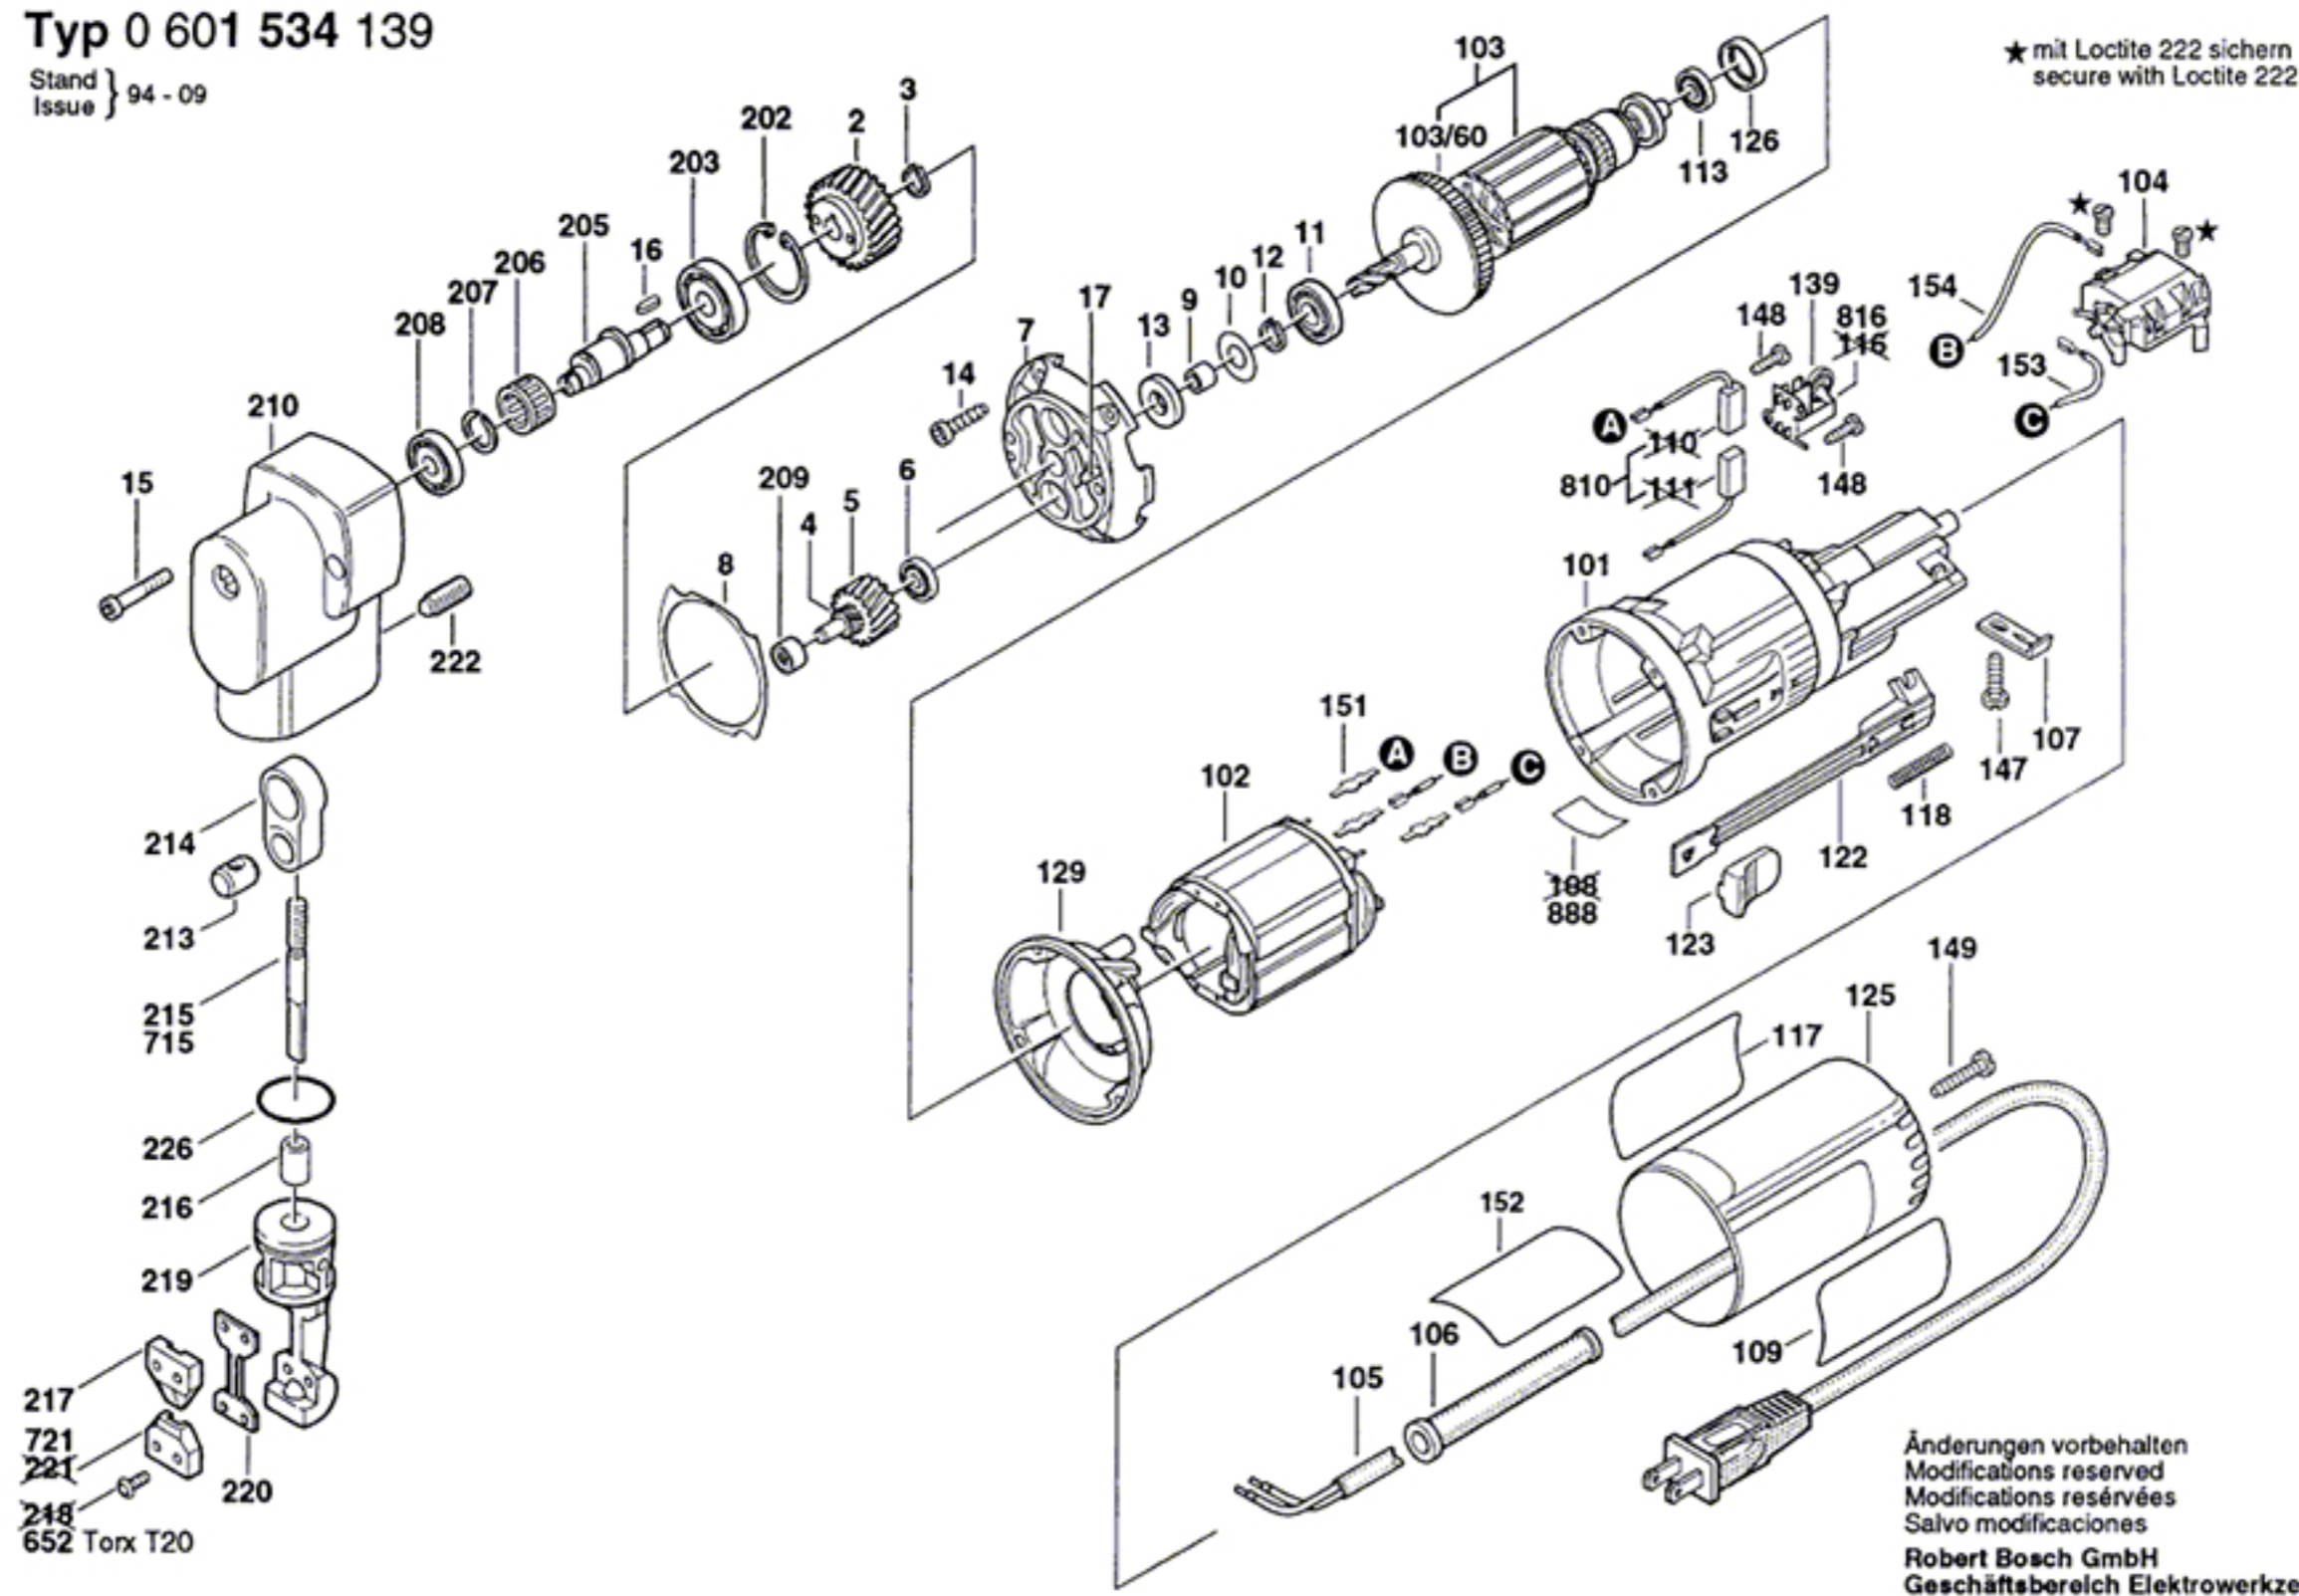

Typ 0 601 534 139

Stand } 94 - 09
Issue }

★ mit Loctite 222 sichern
secure with Loctite 222

Änderungen vorbehalten
Modifications reserved
Modifications réservées
Salvo modificaciones
Robert Bosch GmbH
Geschäftsbereich Elektrowerkzeuge
D 70745 Leinfelden-Echterdingen