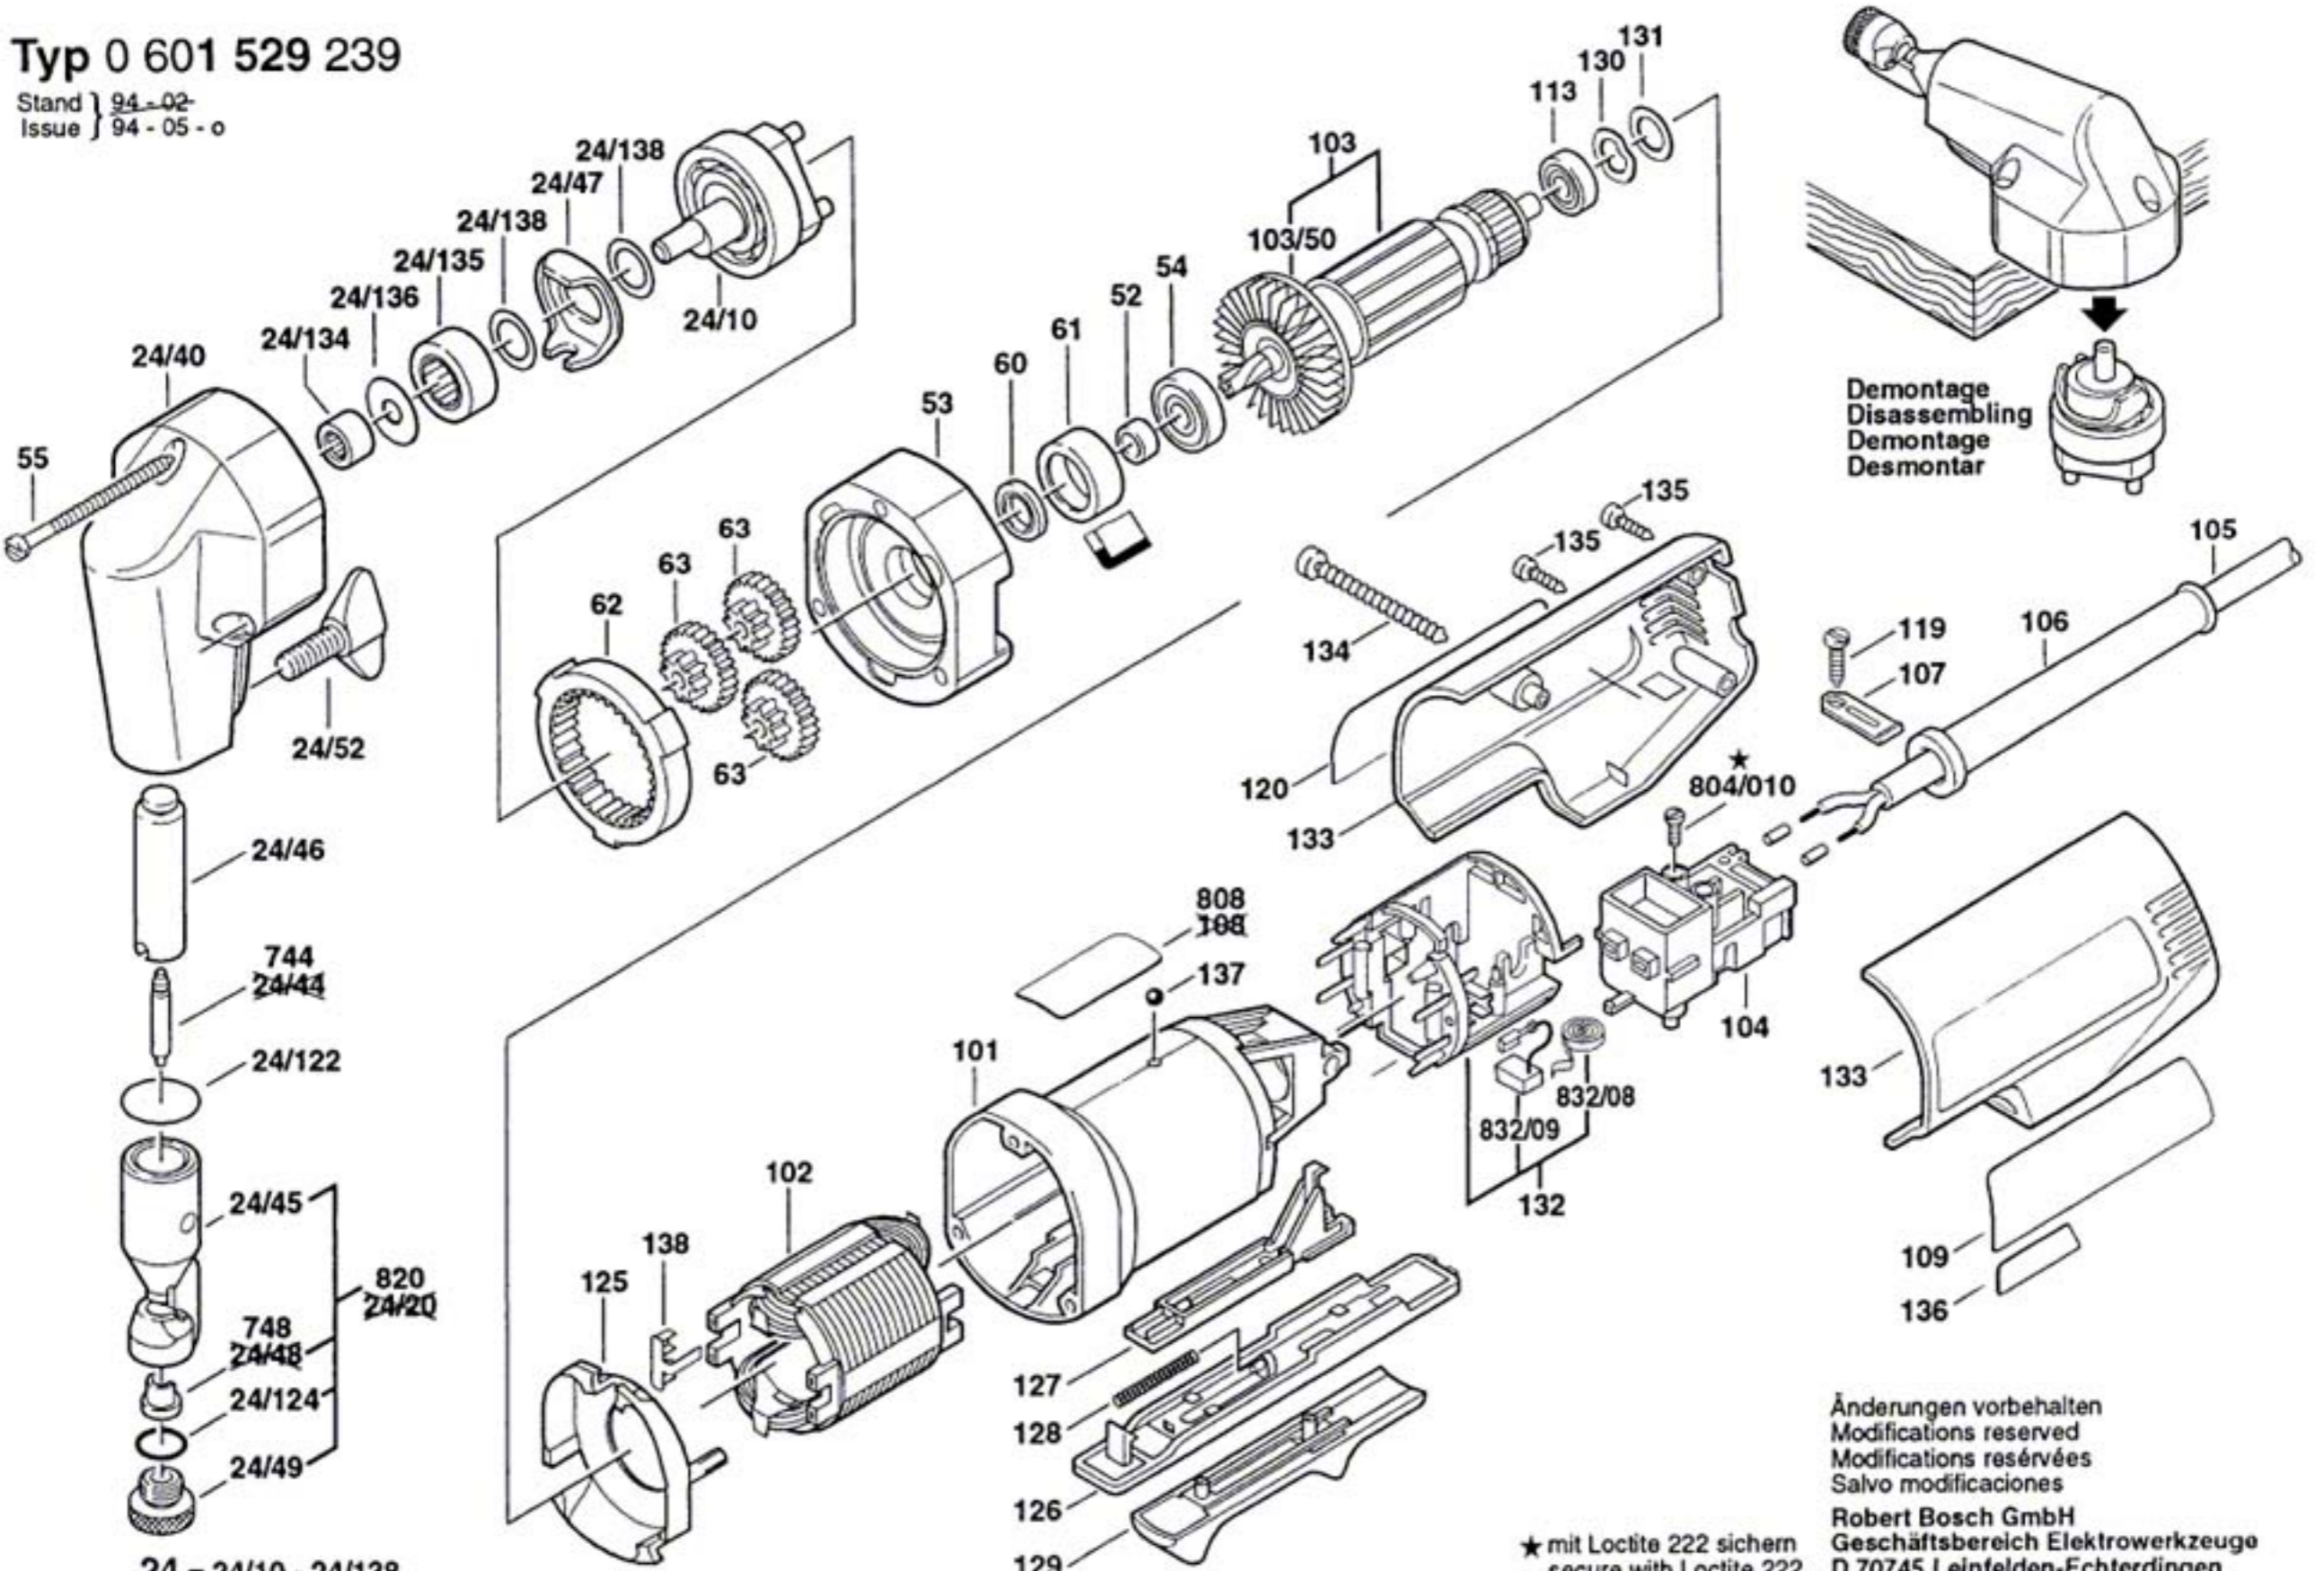

Typ 0 601 529 239

Stand } 94-02
 Issue } 94-05-o

24 = 24/10 - 24/138

★ mit Loctite 222 sichern
 secure with Loctite 222

Änderungen vorbehalten
 Modifications reserved
 Modifications réservées
 Salvo modificaciones
 Robert Bosch GmbH
 Geschäftsbereich Elektrowerkzeuge
 D 70745 Leinfelden-Echterdingen