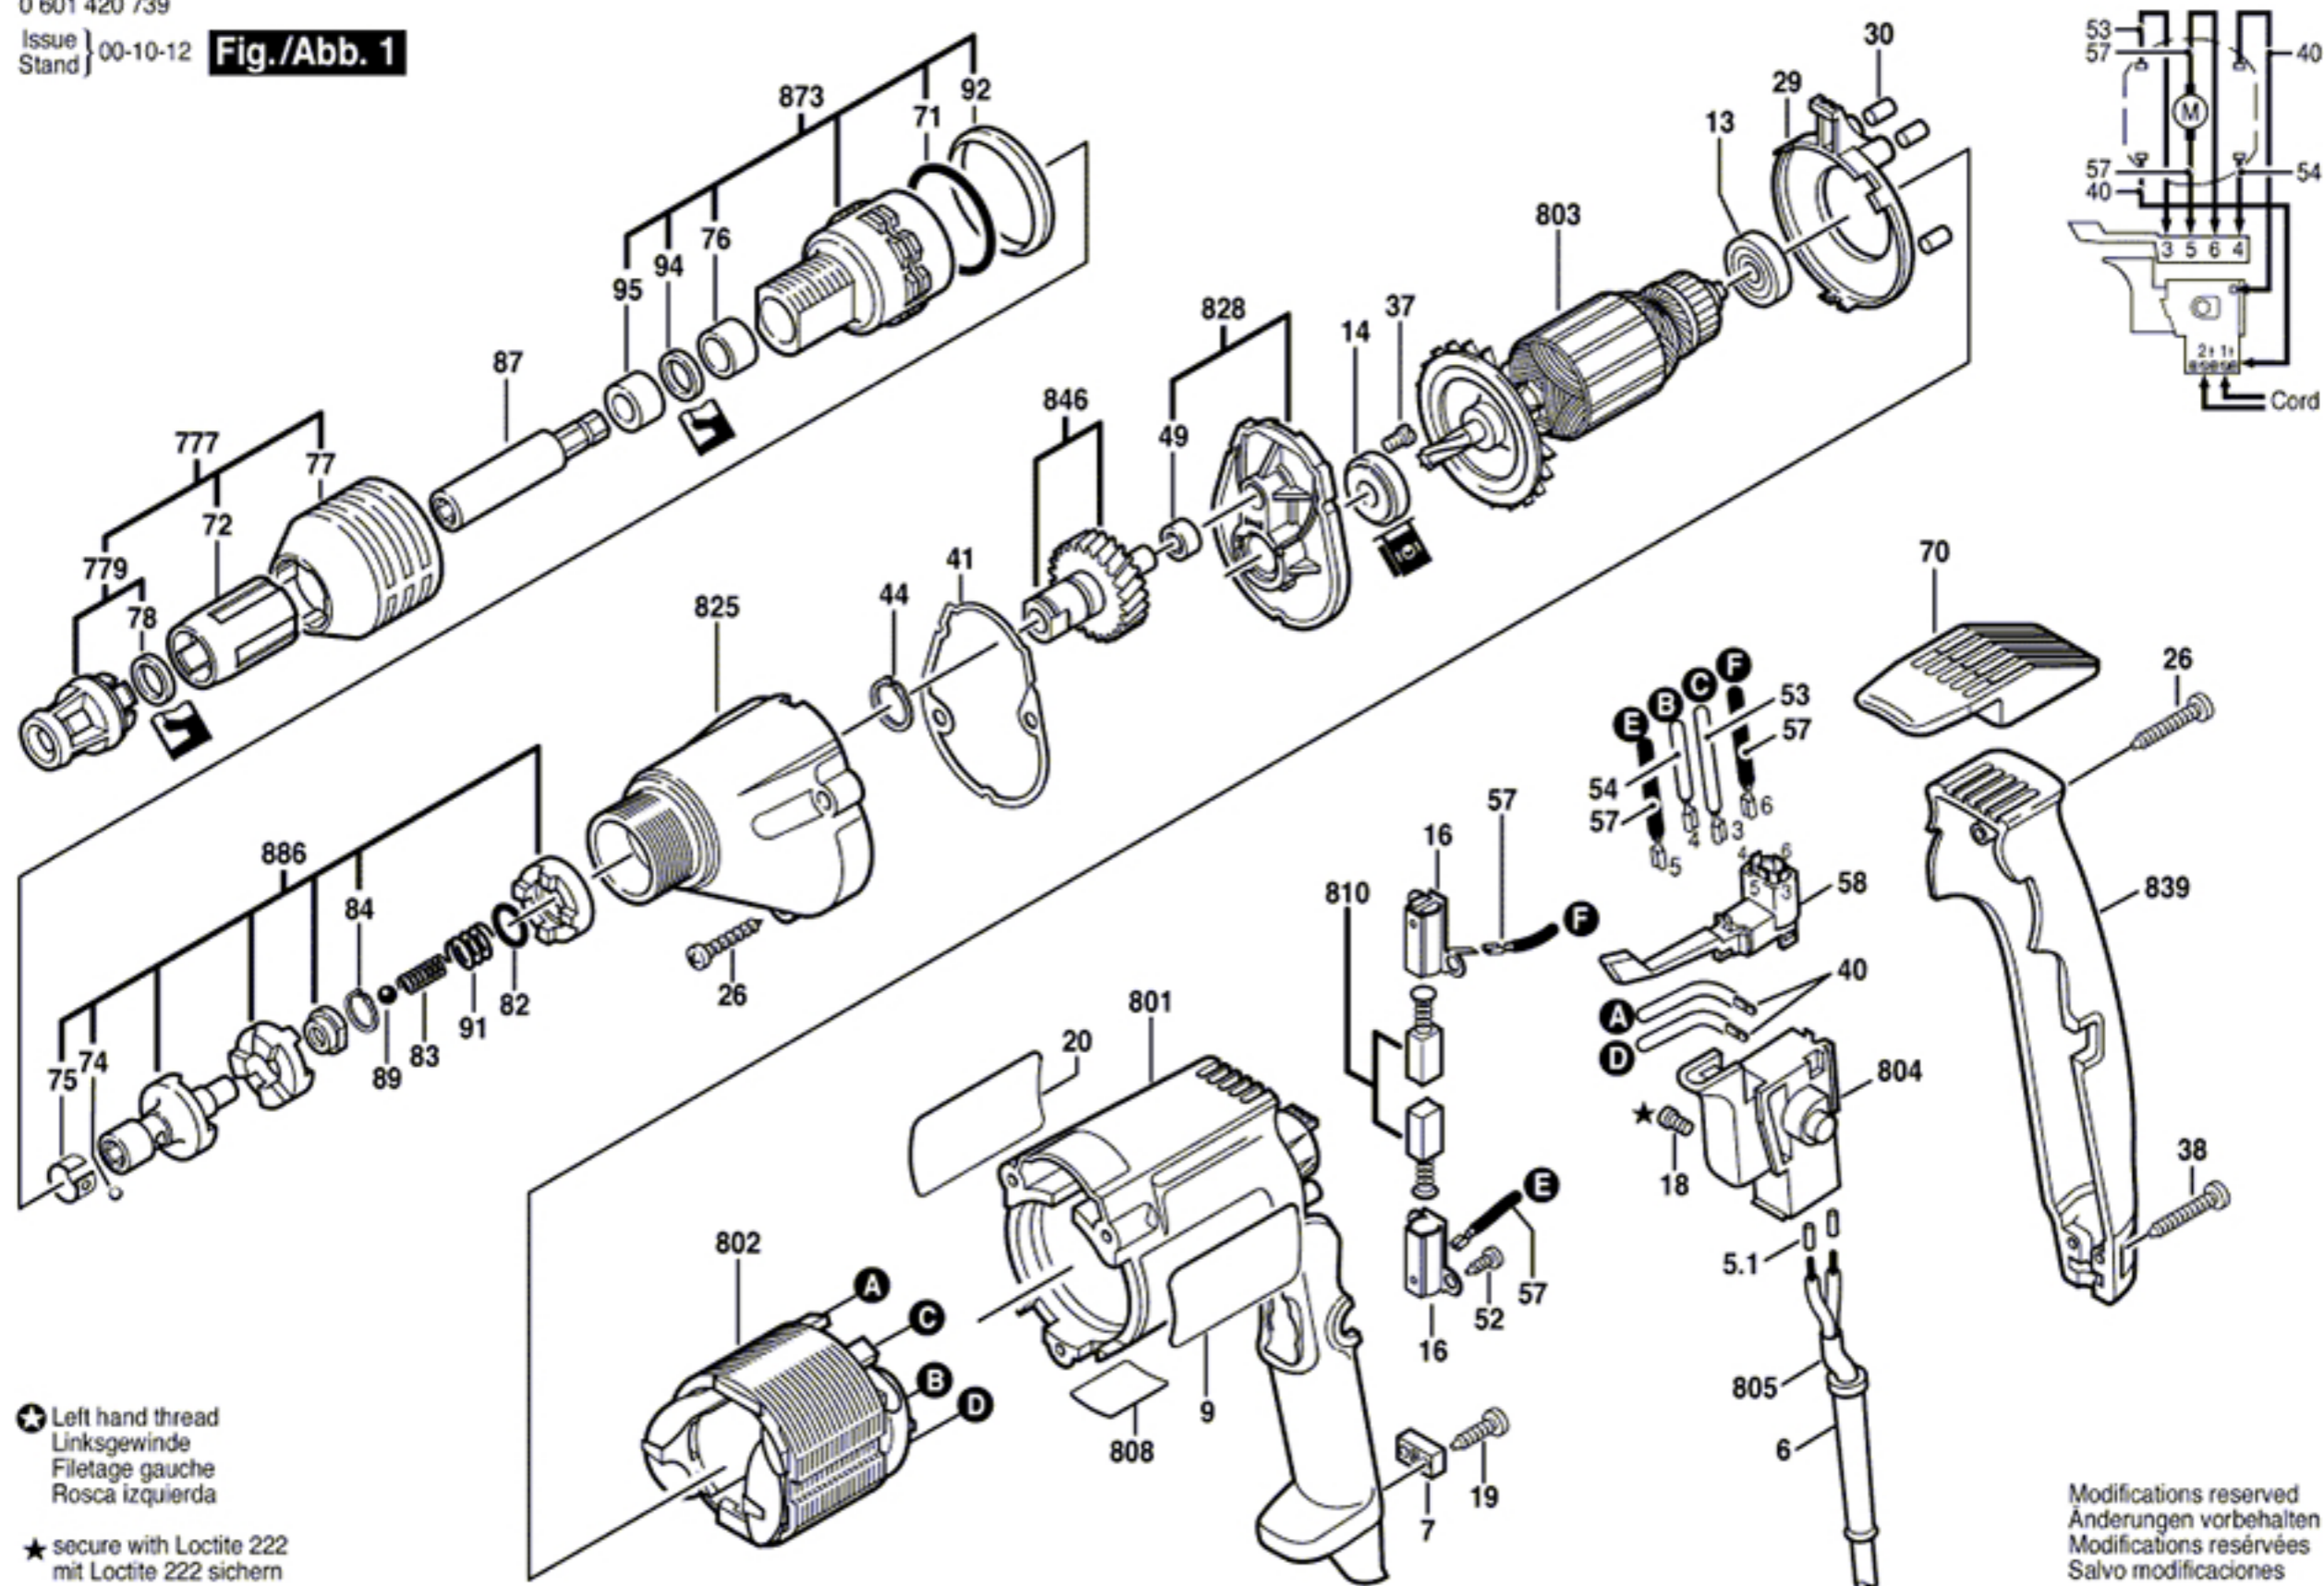

Fig./Abb. 1

★ Left hand thread
 Linksgewinde
 Filetage gauche
 Rosca izquierda

★ secure with Loctite 222
 mit Loctite 222 sichern

Modifications reserved
 Änderungen vorbehalten
 Modifications réservées
 Salvo modificaciones