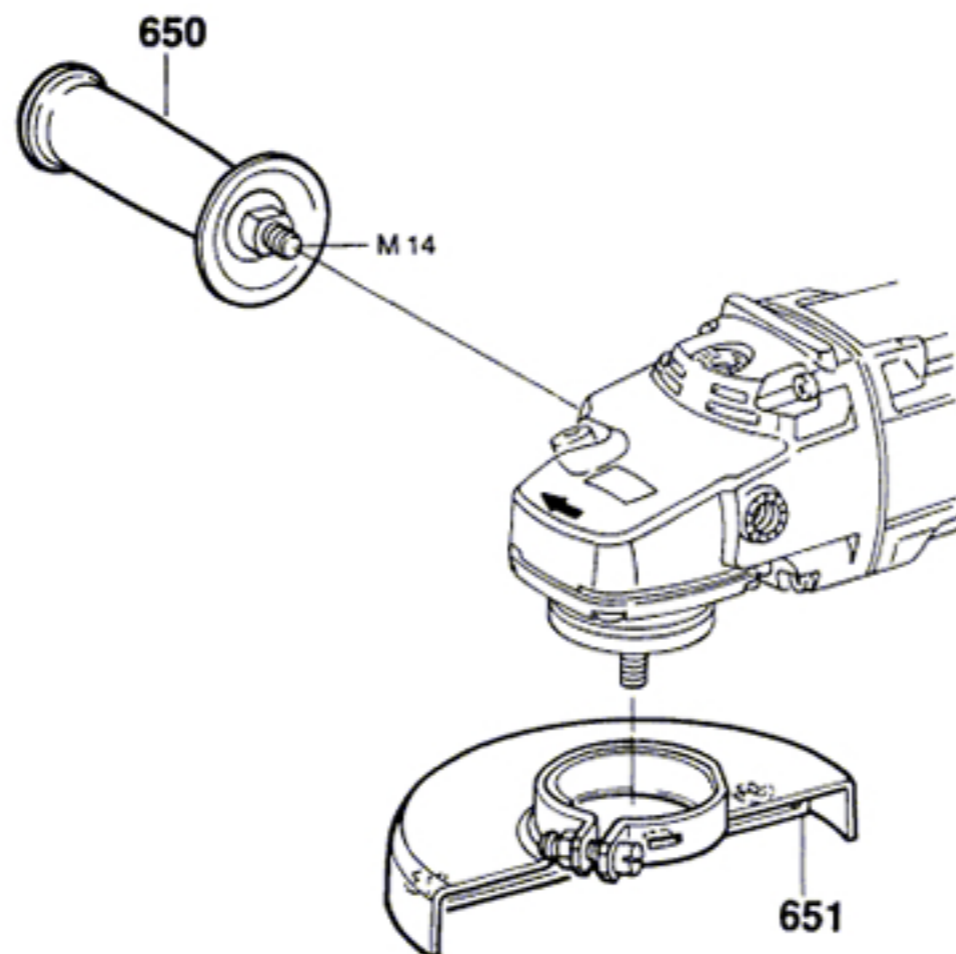

Typ 0 601 361 060 = 1 361 G

Stand ~~94-10~~
Issue 95-01

Änderungen vorbehalten
Modifications reserved
Modificaciones reservées
Salvo modificaciones
Robert Bosch GmbH
Geschäftsbereich Elektrowerkzeuge
70745 Leinfelden-Echterdingen