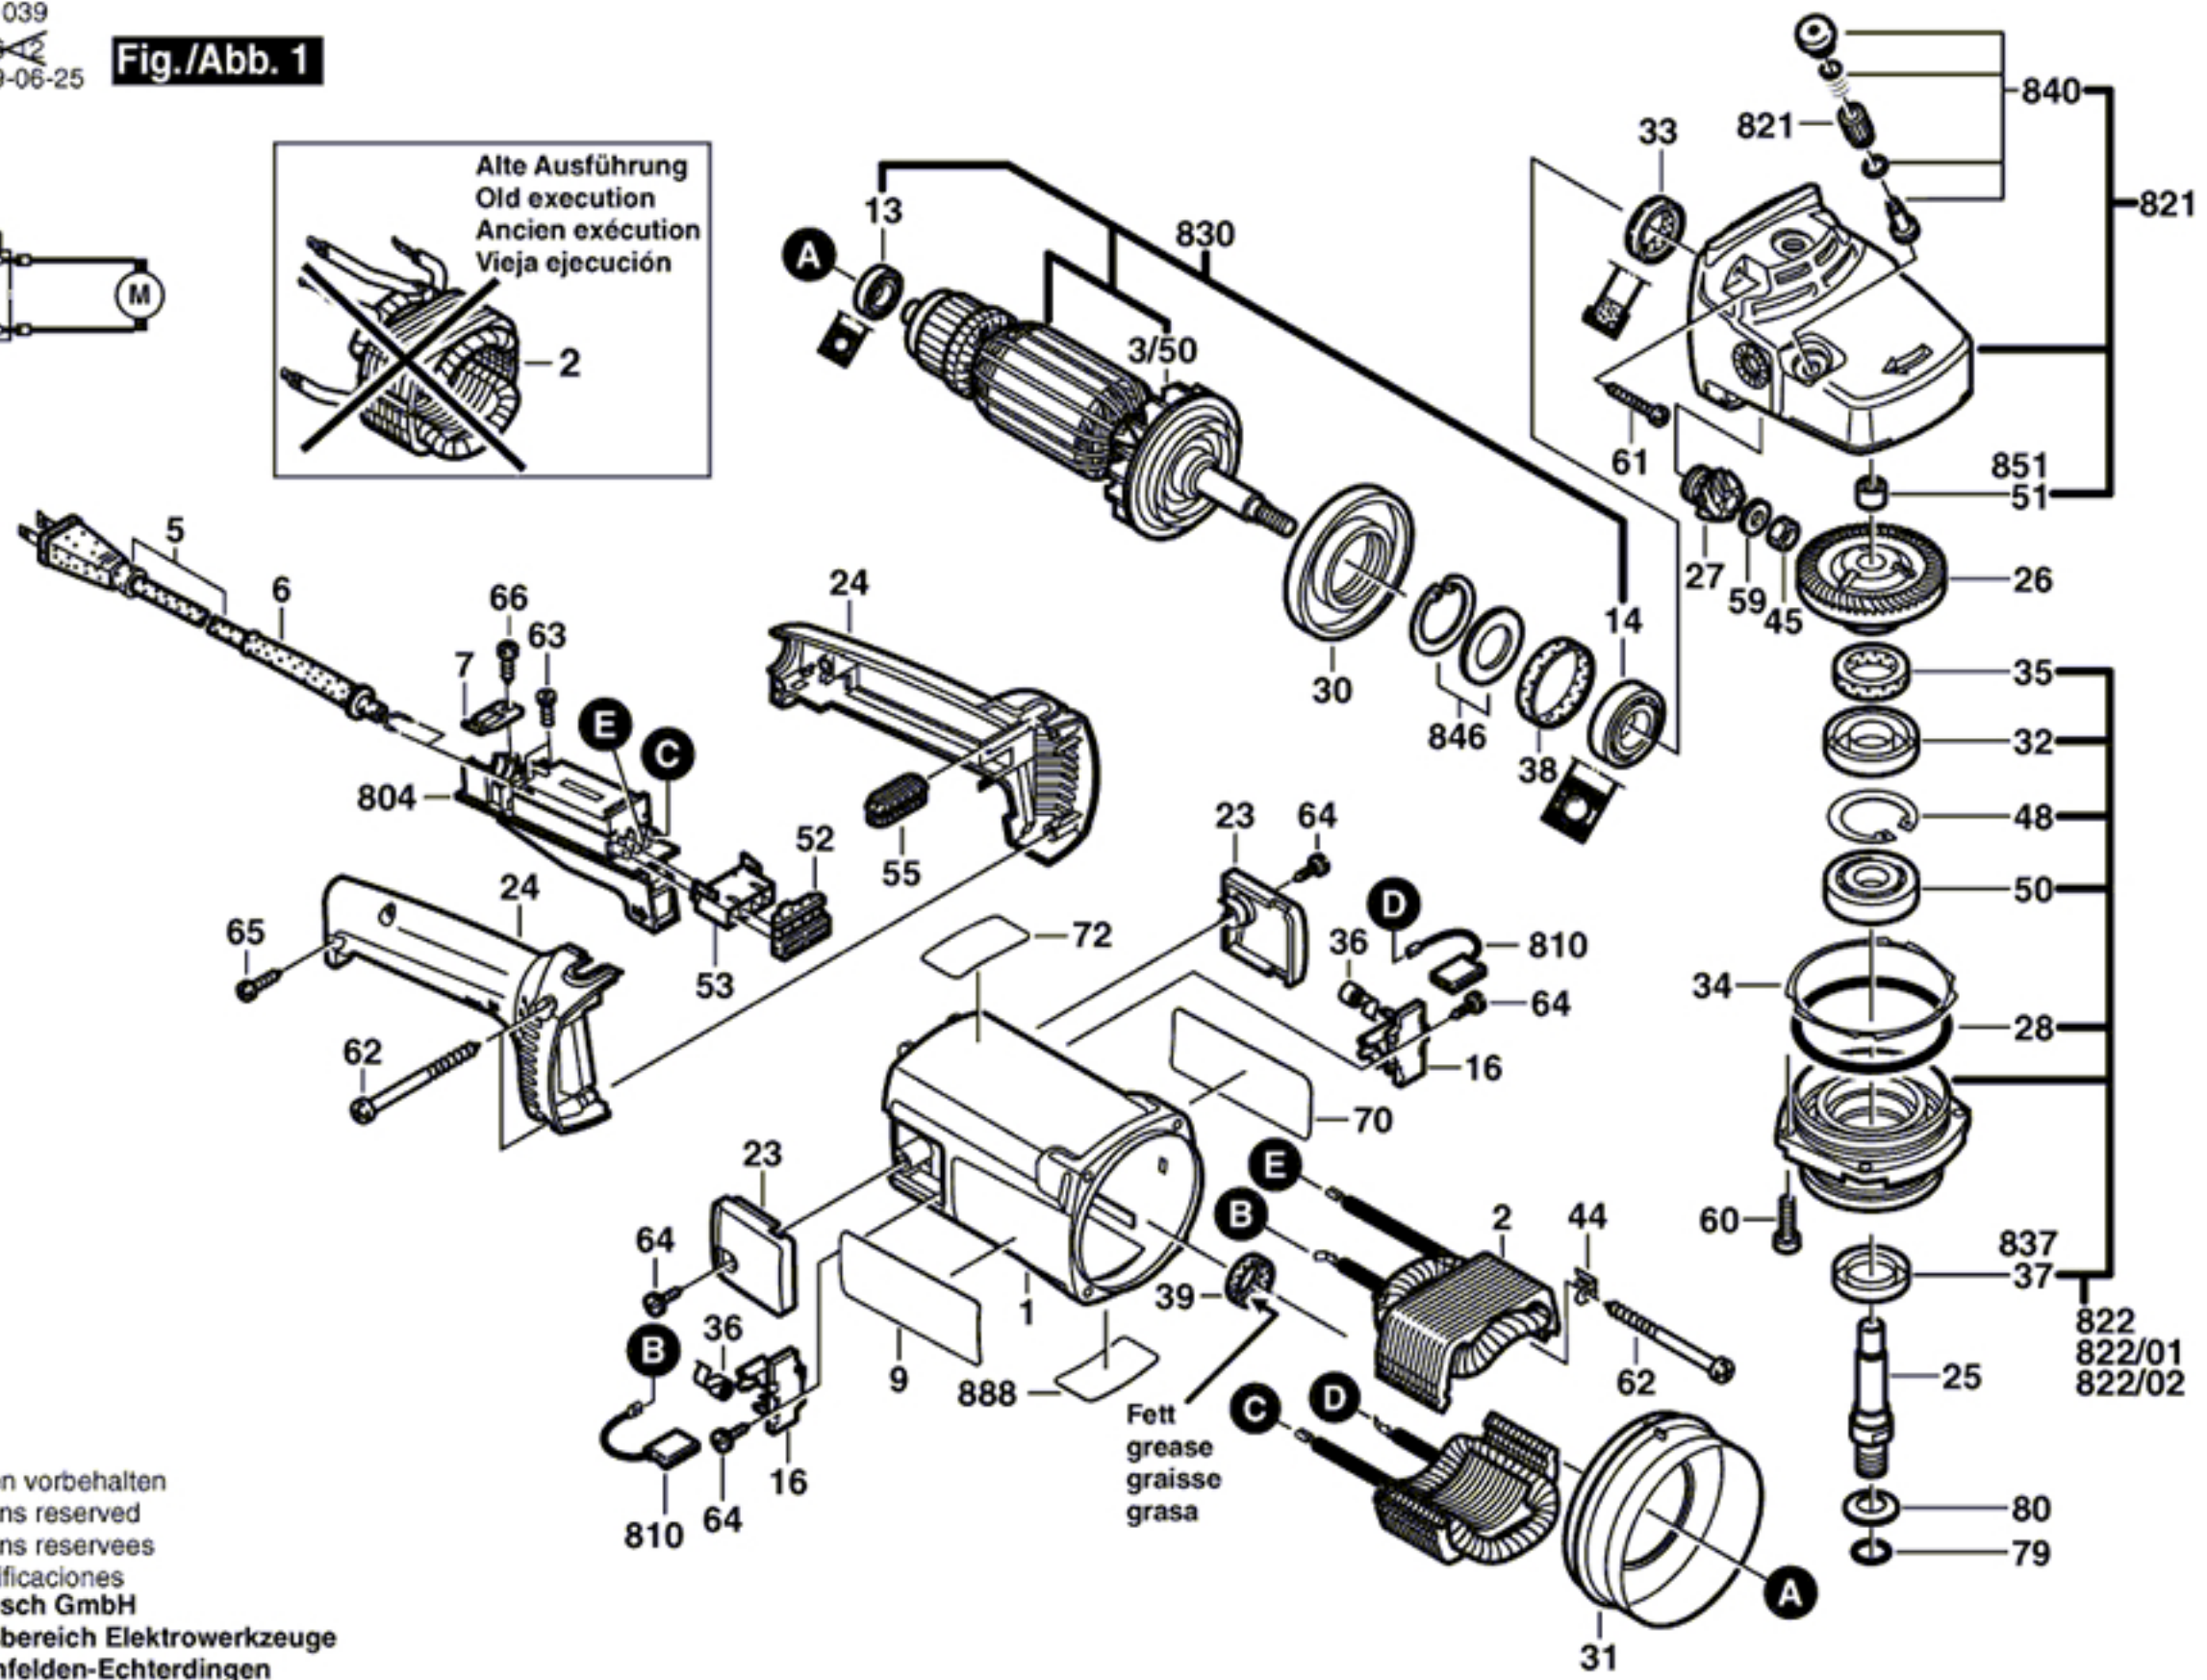

0 601 353 039

Stand } 98-2
Issue } 99-06-25

Fig./Abb. 1

Fett
grease
graisse
grasa

Änderungen vorbehalten
Modifications reserved
Modifications reserves
Salvo modificaciones
Robert Bosch GmbH
Geschäftsbereich Elektrowerkzeuge
70745 Leinfelden-Echterdingen

822
822/01
822/02

Typ 0 601 353 039 = 1353

Stand
Issue 90-09

Änderungen vorbehalten
Modifications reserved
Modifications réservées
Salvo modificaciones

Robert Bosch GmbH
Geschäftsbereich Elektrowerkzeuge
D 7022 Leinfelden-Echterdingen 1