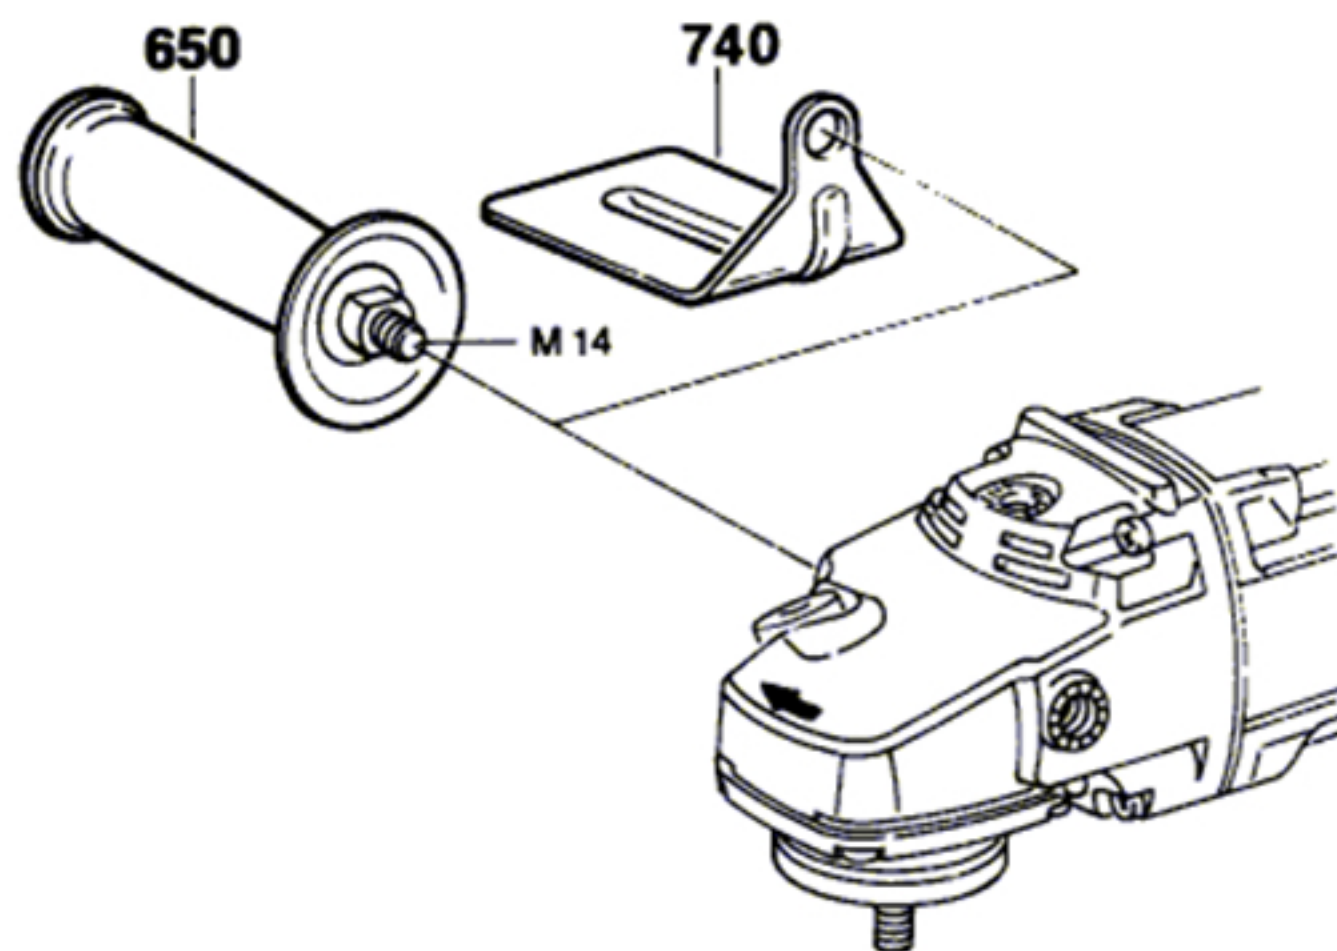

0 601 353 039

Stand } 98-2
Issue } 99-06-25

Fig./Abb. 1

Fett
grease
graisse
grasa

Änderungen vorbehalten
Modifications reserved
Modifications reserves
Salvo modificaciones
Robert Bosch GmbH
Geschäftsbereich Elektrowerkzeuge
70745 Leinfelden-Echterdingen

822
822/01
822/02

Typ 0 601 353 039 = 1353

Stand
Issue 90-09

Änderungen vorbehalten
Modifications reserved
Modifications réservées
Salvo modificaciones

Robert Bosch GmbH
Geschäftsbereich Elektrowerkzeuge
D 7022 Leinfelden-Echterdingen 1