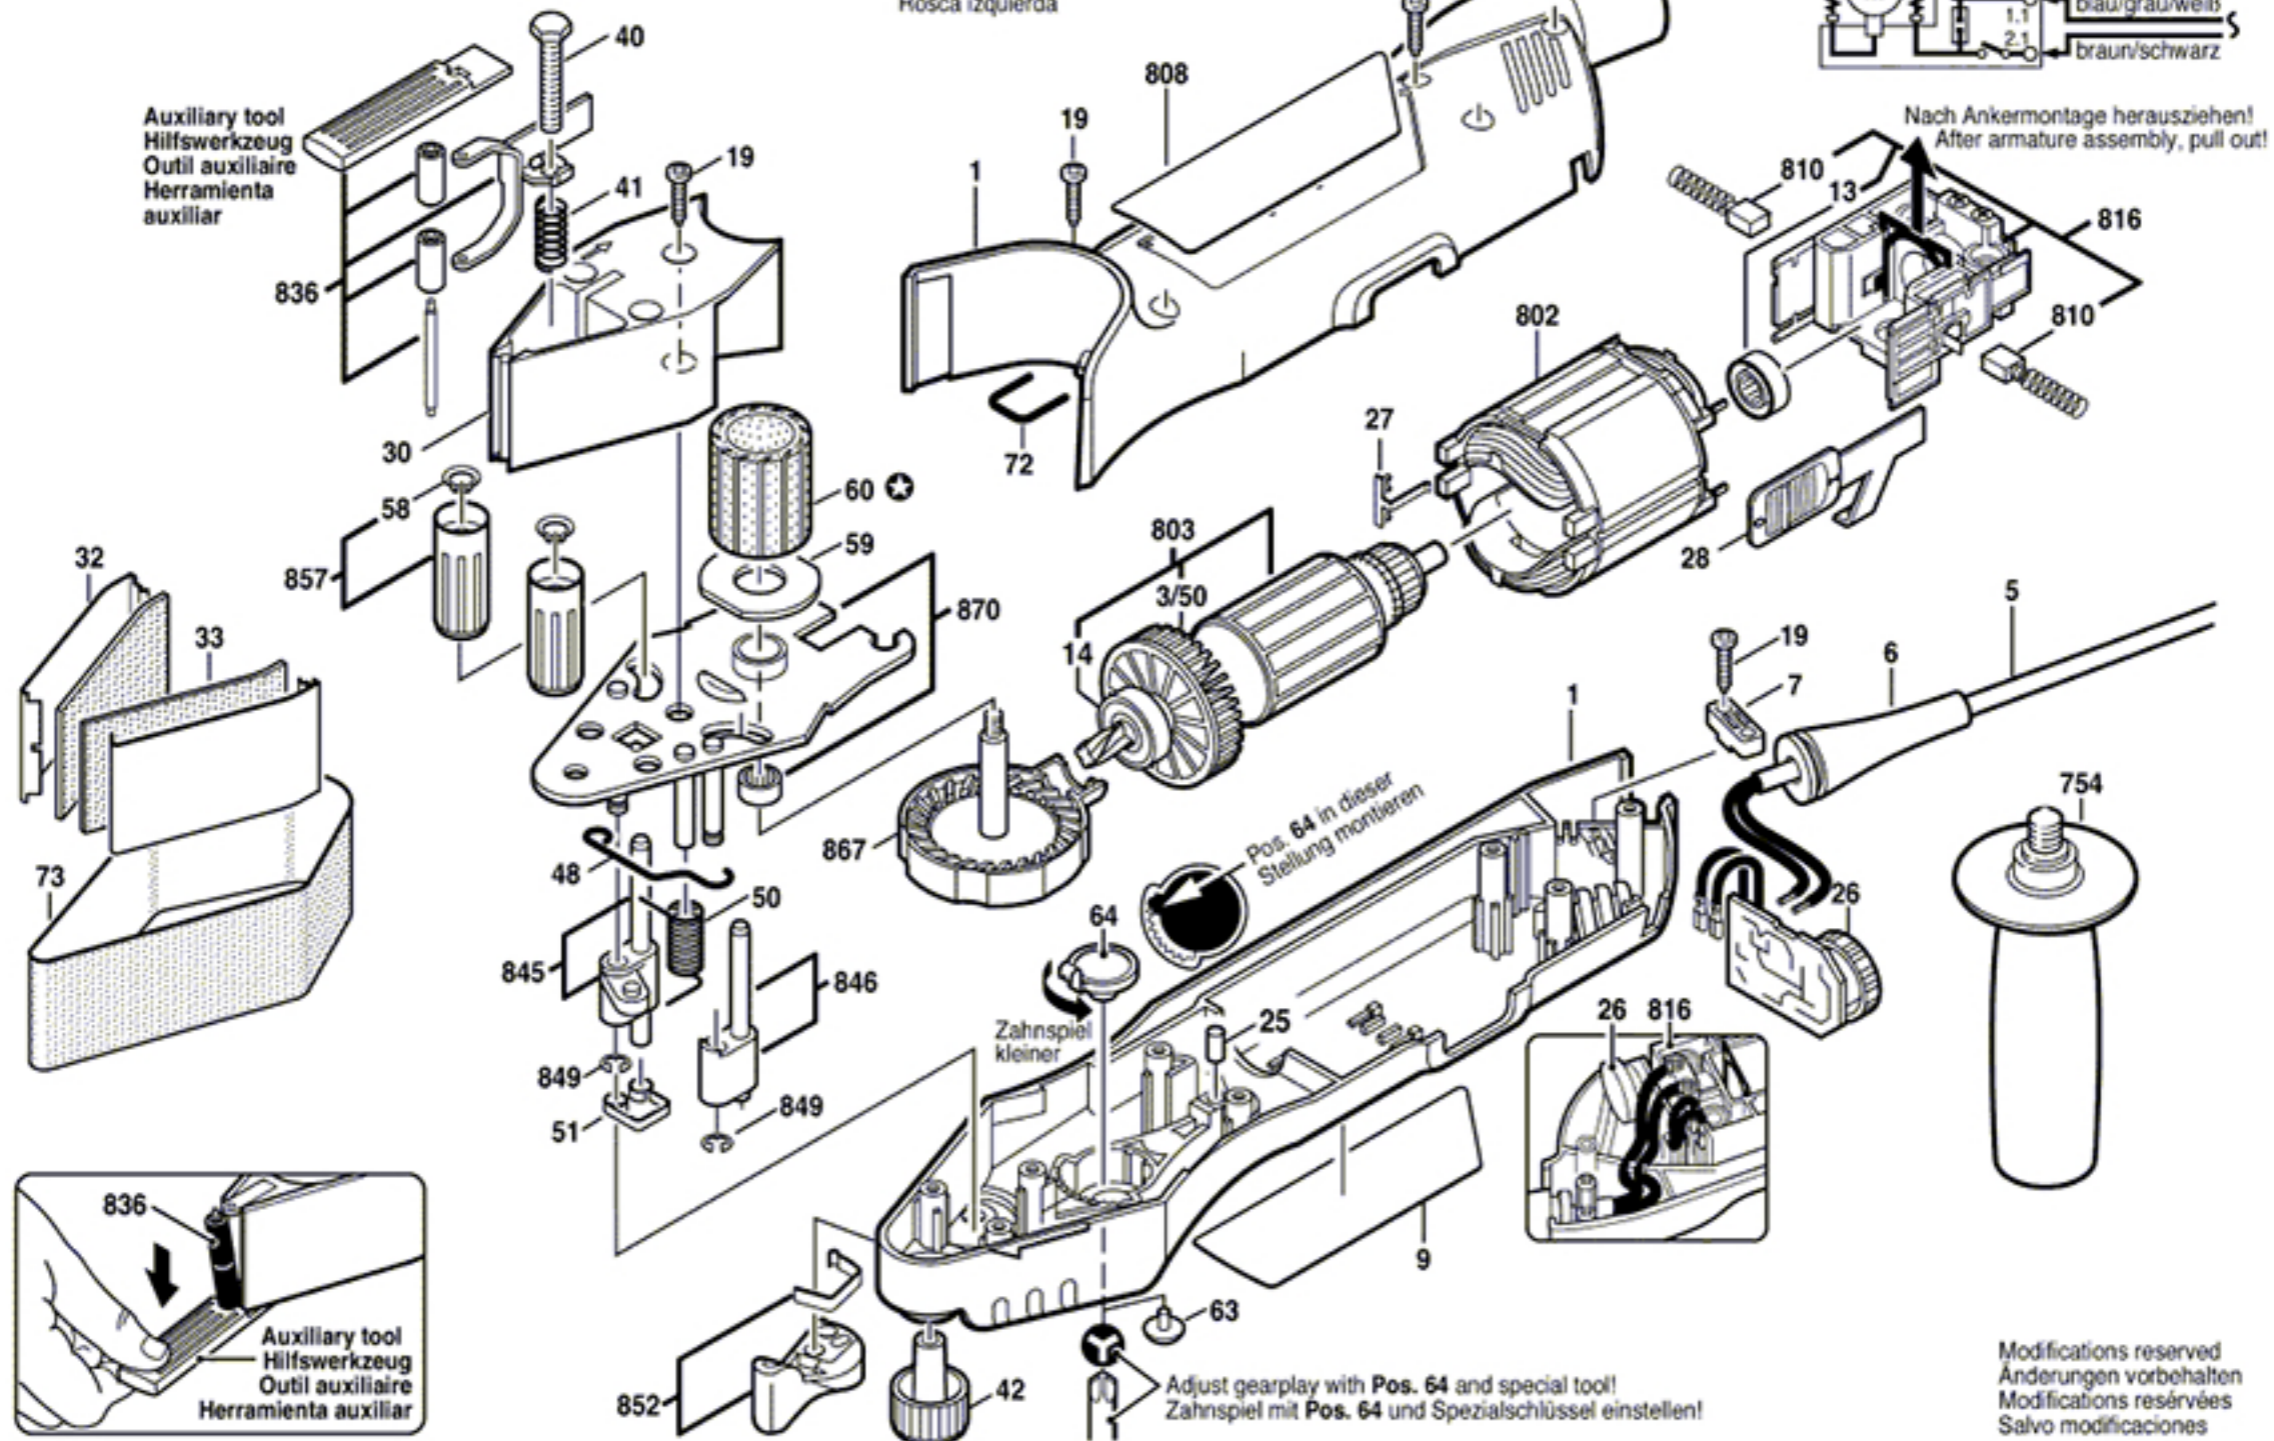

Fig./Abb. 1

★ Left hand thread
 Linksgewinde
 Filetage gauche
 Rosca izquierda

Auxiliary tool
 Hilfswerkzeug
 Outil auxiliaire
 Herramienta auxiliar

Auxiliary tool
 Hilfswerkzeug
 Outil auxiliaire
 Herramienta auxiliar

Nach Ankermontage herausziehen!
 After armature assembly, pull out!

Pos. 64 in dieser Stellung montieren

Zahnspiel kleiner

Adjust gearplay with Pos. 64 and special tool!
 Zahnspiel mit Pos. 64 und Spezialschlüssel einstellen!