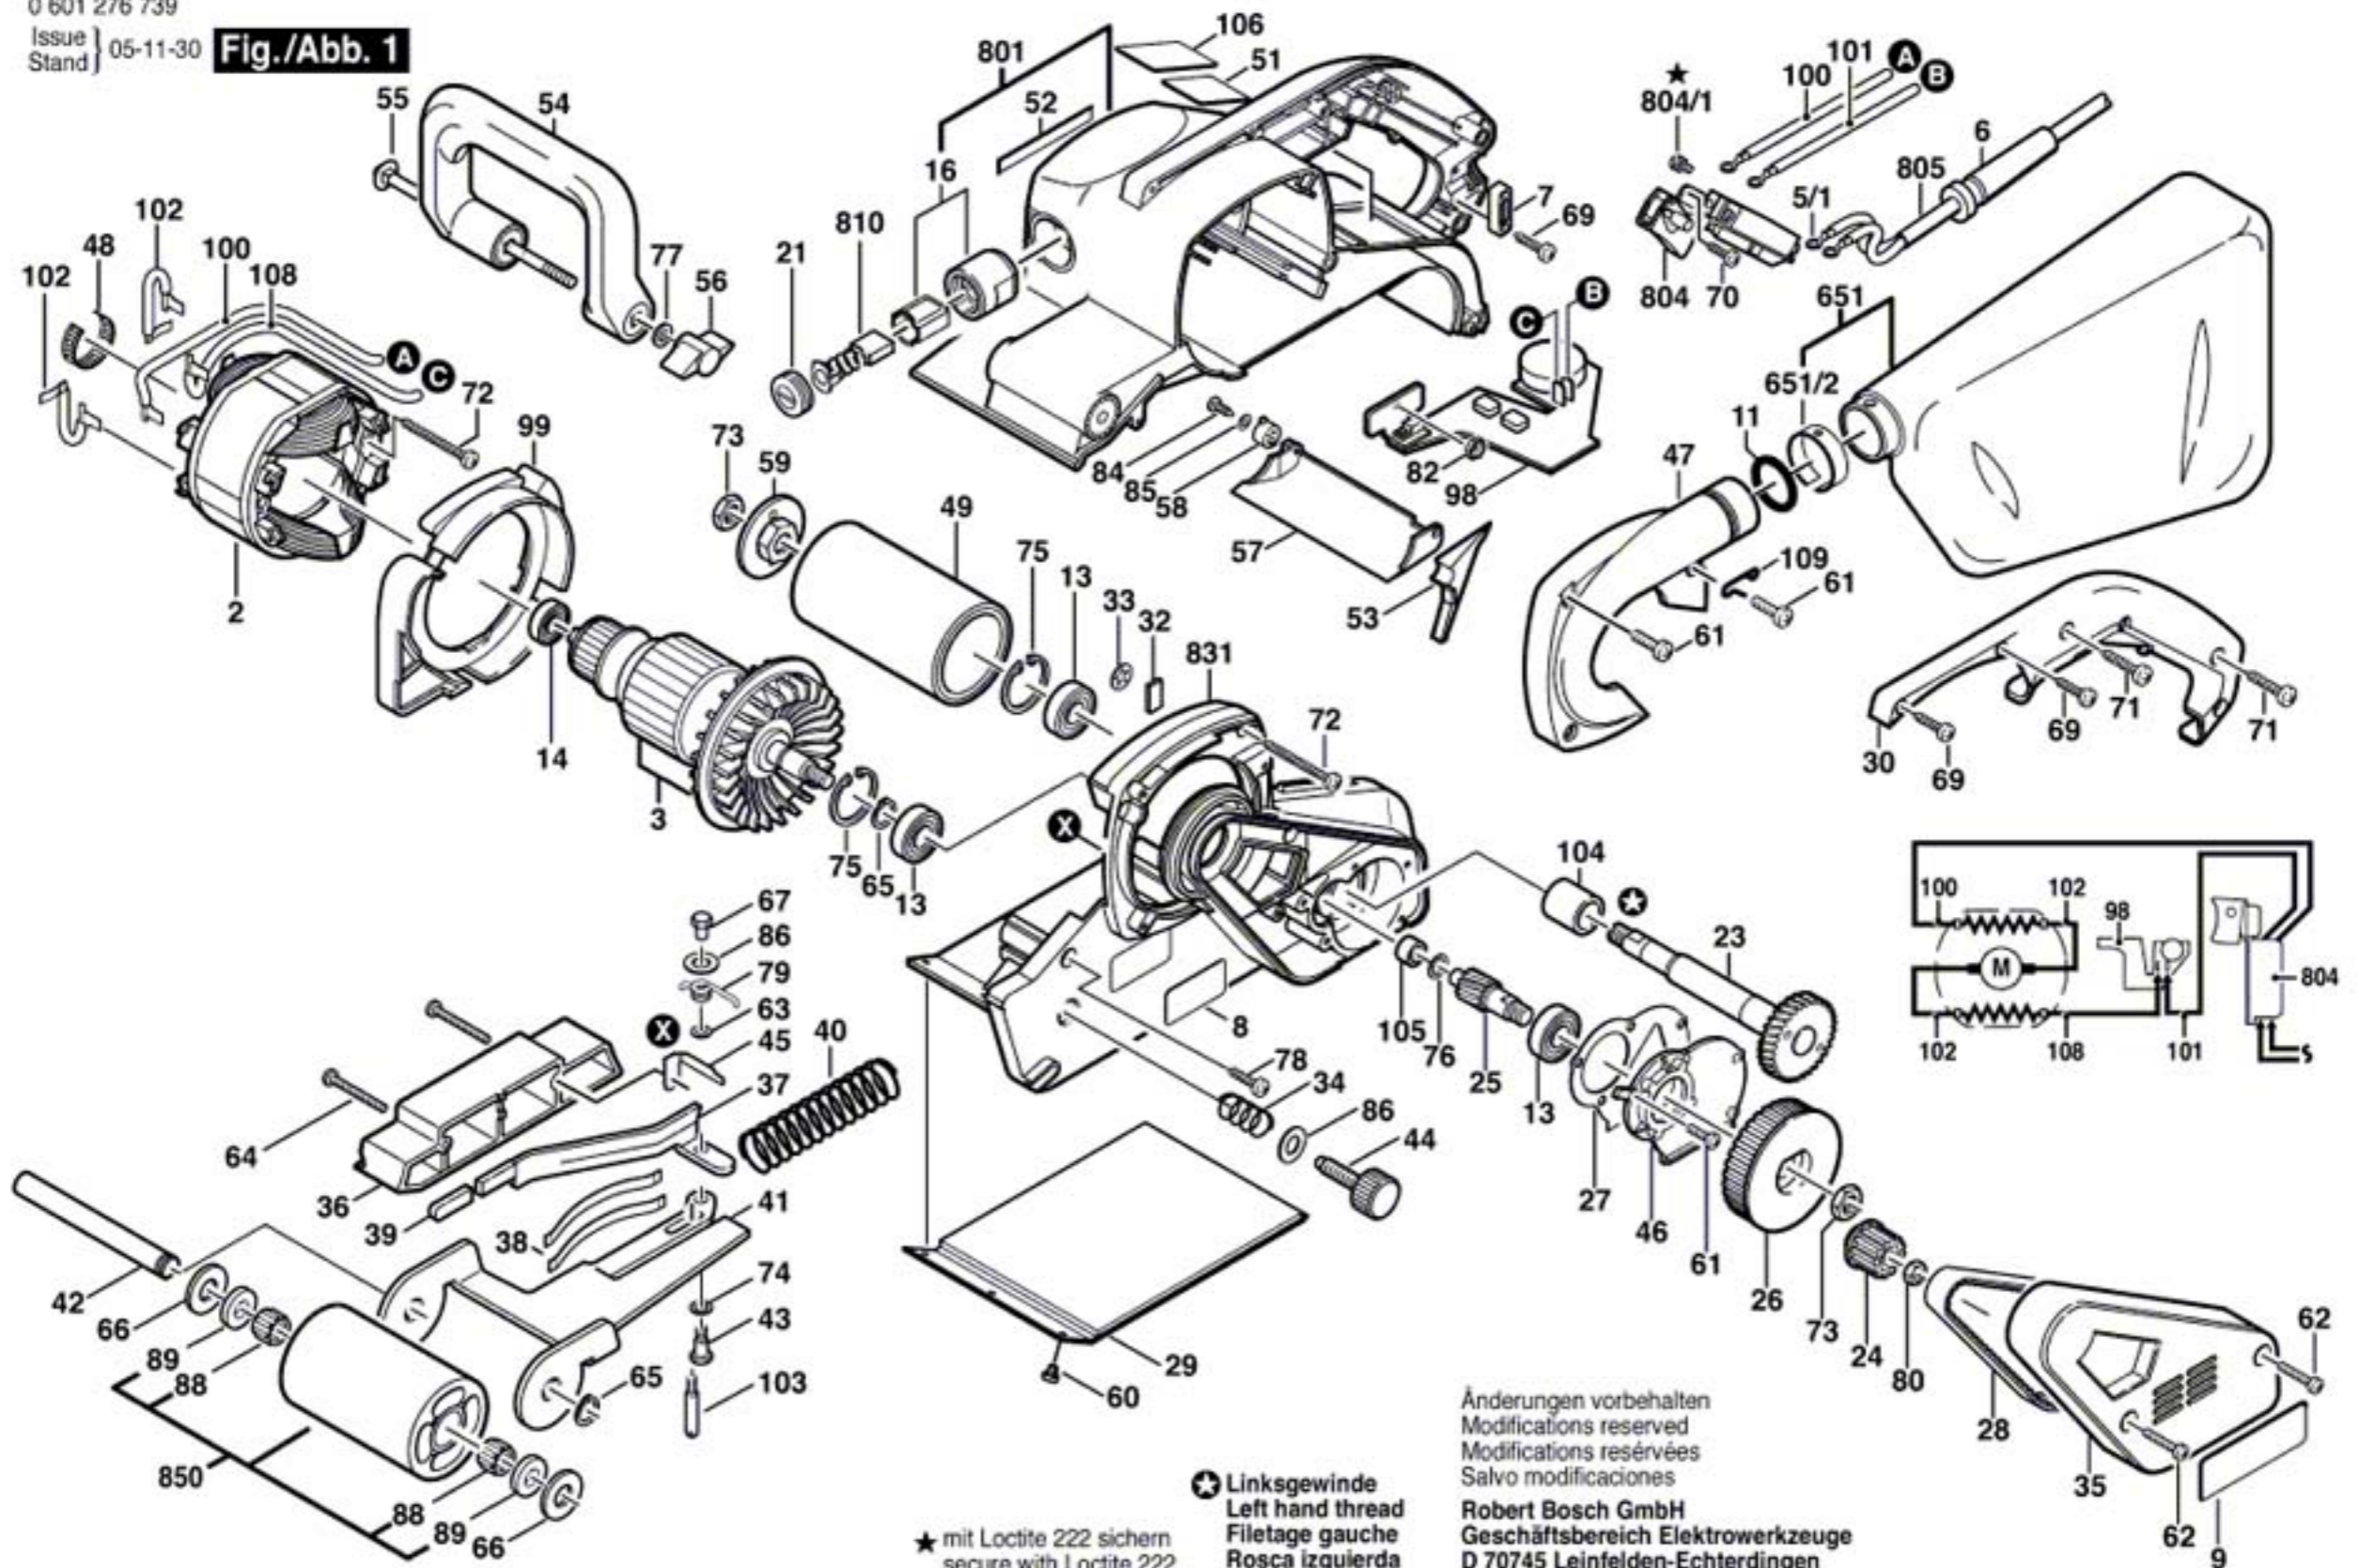

Fig./Abb. 1

★ mit Loctite 222 sichern
 secure with Loctite 222

★ Linksgewinde
 Left hand thread
 Filetaje gauche
 Rosca izquierda

Änderungen vorbehalten
 Modifications reserved
 Modifications réservées
 Salvo modificaciones
Robert Bosch GmbH
 Geschäftsbereich Elektrowerkzeuge
 D 70745 Leinfelden-Echterdingen