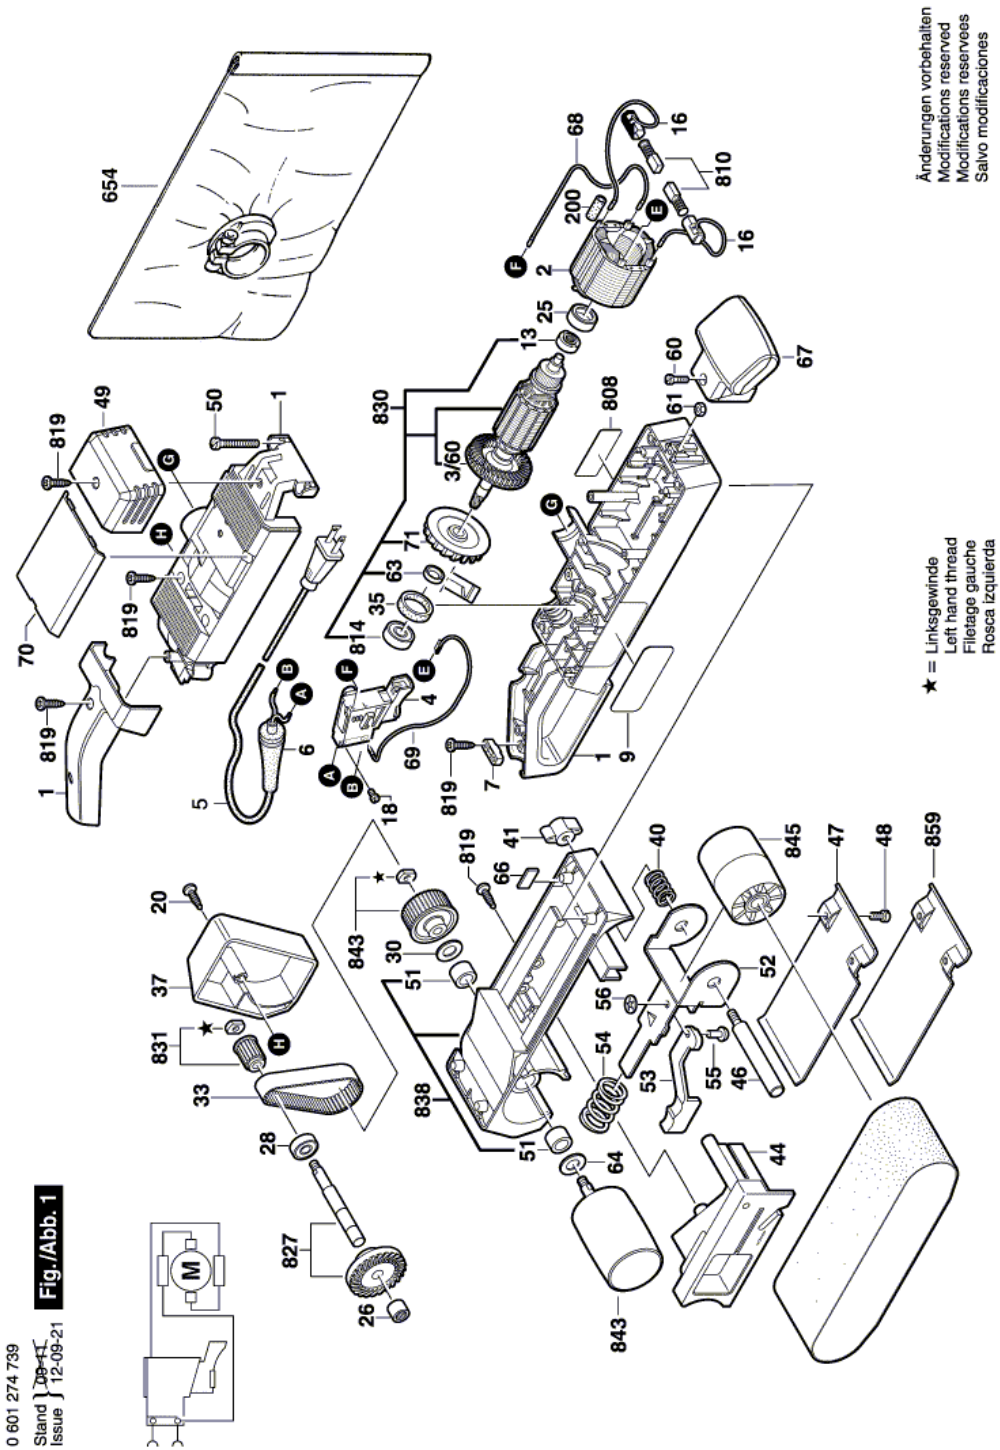

Item	Part Number	Description	Illustration	Price	Quantity	Price Group
60	2 910 021 126	Socket head cap screw DIN 84-AM4x16-8.8	1	-,-	1	10
61	2 915 011 005	Hex Nut DIN 934 -M4-m-8	1	-,-	1	10
63	2 600 290 033	Seal Ring	1	-,-	1	15
64	1 600 101 618	Shim 0,3 MM THICK	1	-,-	2	11
66	1 601 010 007	Ceramic Plate	1	-,-	1	13
67	1 605 133 036	Handle BLACK	1	-,-	1	20
68	1 604 438 018	Connecting Cable L=410 MM WHITE	1	-,-	1	11
69	1 604 448 000	Connecting Cable L=373 MM WHITE	1	-,-	1	12
70	1 605 500 120	Housing Cover BLACK	1	-,-	1	13
71	1 606 610 120	Fan	1	-,-	1	13
200	1 610 712 034	Shrinkable Tube	1	-,-	4	11
654	2 605 411 170	Dust Bag	1	-,-	1	31
808	2 601 115 650	Nameplate	1	-,-	1	13
810	2 604 321 905	Carbon-Brush Set	1	-,-	1	23
814	1 610 905 011	groove ball bearing 9x24x7	1	-,-	1	26
819	2 603 490 022	Screw 4x16	1	-,-	11	10
827	2 606 333 900	Crown Gear Z=45	1	-,-	1	29
830	2 604 010 934	Armature 110-115V	1	-,-	1	45
831	2 606 625 907	Toothed Belt Wheel	1	-,-	1	14
838	2 605 190 900	Housing	1	-,-	1	38
843	2 606 625 904	Roller	1	-,-	1	35
845	2 606 625 908	Roller	1	-,-	1	35
859	2 601 098 037	Sliding Plate	1	-,-	1	17

Illustration - Type E

Information subject to change without further notice.