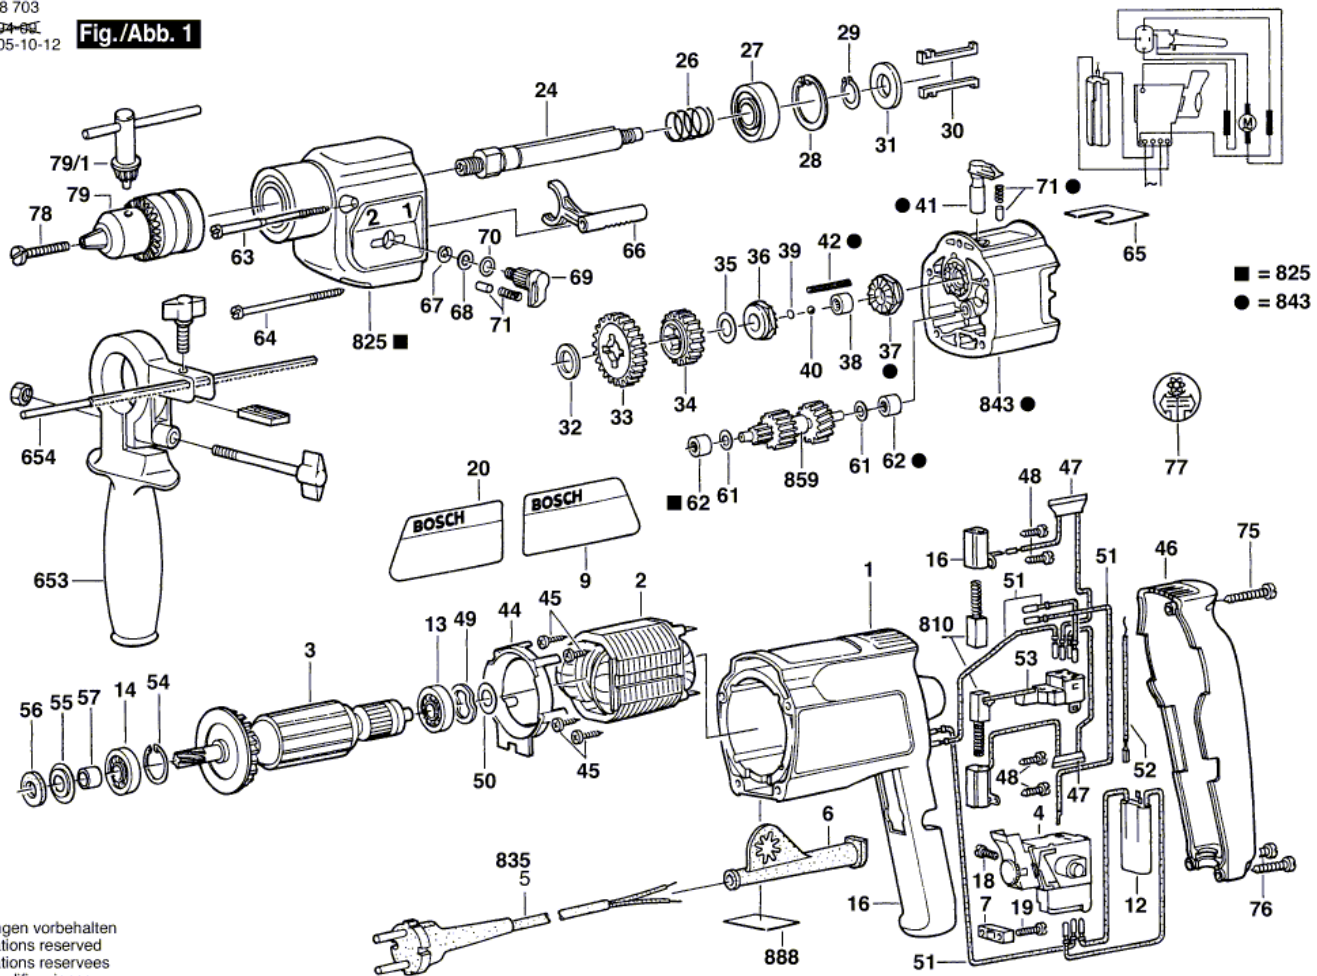

Item	Part Number	Description	Illustration	Price	Quantity	Price Group
39	2 600 000 014	Shim washer 0,5 MM	1	-,-	2	11
40	1 903 230 010	Ball DIN 5401-5,5MM-III-ST	1	-,-	1	10
41	2 602 026 017	Rotary Knob	1	-,-	1	20
42	2 917 780 105	Slotted Spring Pin 4x30 MM DIN 7346	1	-,-	1	10
44	2 601 328 033	Cover Disc	1	-,-	1	15
45	2 603 435 015	Recessed-Head Screw DIN 7981-ST3,5x9,5-F	1	-,-	4	11
46	2 605 132 040	Housing Cover BLUE	1	-,-	1	21
47	2 604 449 047	Brush Holder	1	-,-	1	13
48	2 603 490 017	Torx Oval-Head Screw 3x10	1	-,-	4	10
49	2 600 150 004	Shim	1	-,-	1	12
50	2 600 101 020	Shim 0,5 MM	1	-,-	1	11
50	2 600 101 022	Shim 0,2 MM	1	-,-	1	11
50	2 600 101 023	Shim 0,3 MM	1	-,-	1	11
51	2 604 448 005	Cable L=130 MM WHITE	1	-,-	4	11
52	2 604 448 003	Cable	1	-,-	1	12
53	1 617 200 042	Switch	1	-,-	1	25
54	2 916 660 008	Spring retaining ring DIN 472-24x1,2 MM	1	-,-	1	11
55	2 600 500 002	Cupped Washer	1	-,-	1	11
56	2 600 108 077	Felt Washer	1	-,-	1	11
57	2 600 400 008	Receptacle	1	-,-	1	11
61	2 600 100 607	Shim 0,3 MM	1	-,-	3	11
62	2 600 914 010	Needle-Roller Bearing Ø6 MM	1	-,-	2	14
63	2 603 435 012	Tapping Screw 79 MM	1	-,-	2	11
64	2 603 435 071	Headless Screw 65 MM	1	-,-	2	15
65	2 601 110 076	Sticker DRILL/IMPACT DRILL	1	-,-	1	11
66	2 602 033 006	Adjusting Slide	1	-,-	1	14
67	2 916 080 007	Locking Washer DIN 6799-4-FSt	1	-,-	1	12
68	2 600 100 618	Shim washer	1	-,-	1	11
69	2 602 026 038	Rotary Knob BLACK	1	-,-	1	18
70	2 607 010 226	Parts Set	1	-,-	1	13
71	2 600 590 006	Ratchet Cap	1	-,-	2	11
75	2 603 490 024	Torx Oval-Head Screw 4x25	1	-,-	1	11
76	2 603 490 023	Torx Oval-Head Screw 4x20	1	-,-	2	10
77	2 601 110 230	Sticker YELLOW	1	-,-	1	11
78	2 603 421 226	Countersunk-Head Screw M6x27 LEFTHAND THREADS	1	-,-	1	11
79	1 608 571 069	Chuck Ø1,5-13 MM, 1/2"	1	-,-	1	32
79/1	2 607 950 007	Chuck Wrench SG2	1	-,-	1	19
200	2 604 449 046	Brush Holder	N/A	-,-	1	13
203	2 600 409 014	Shrinkable Tube 25-1MM	N/A	-,-	4	11
653	1 612 025 031	Auxiliary Handle Ø43 MM BLACK	1	-,-	1	24
654	1 613 001 005	Depth-Gauge SW 6x210 MM	1	-,-	1	-
655	2 915 011 007	Hex Nut DIN 934-M6-8-A	N/A	-,-	2	10
656	1 613 480 007	Wing Screw M6x(15)55	N/A	-,-	1	11
810	2 604 321 905	Carbon-Brush Set	1	-,-	1	23
825	2 605 806 990	Gear Housing BLUE	1	-,-	1	30
843	2 605 700 936	Intermediate Flange	1	-,-	1	38
859	2 606 100 903	Toothed Shaft Z= 10/22/29	1	-,-	1	31
888	1 601 11A 3H3	Nameplate	1	-,-	1	13

0 601 198 703
Stand } 04-05
Issue } 05-10-12

Fig./Abb. 1

Information subject to change without further notice.