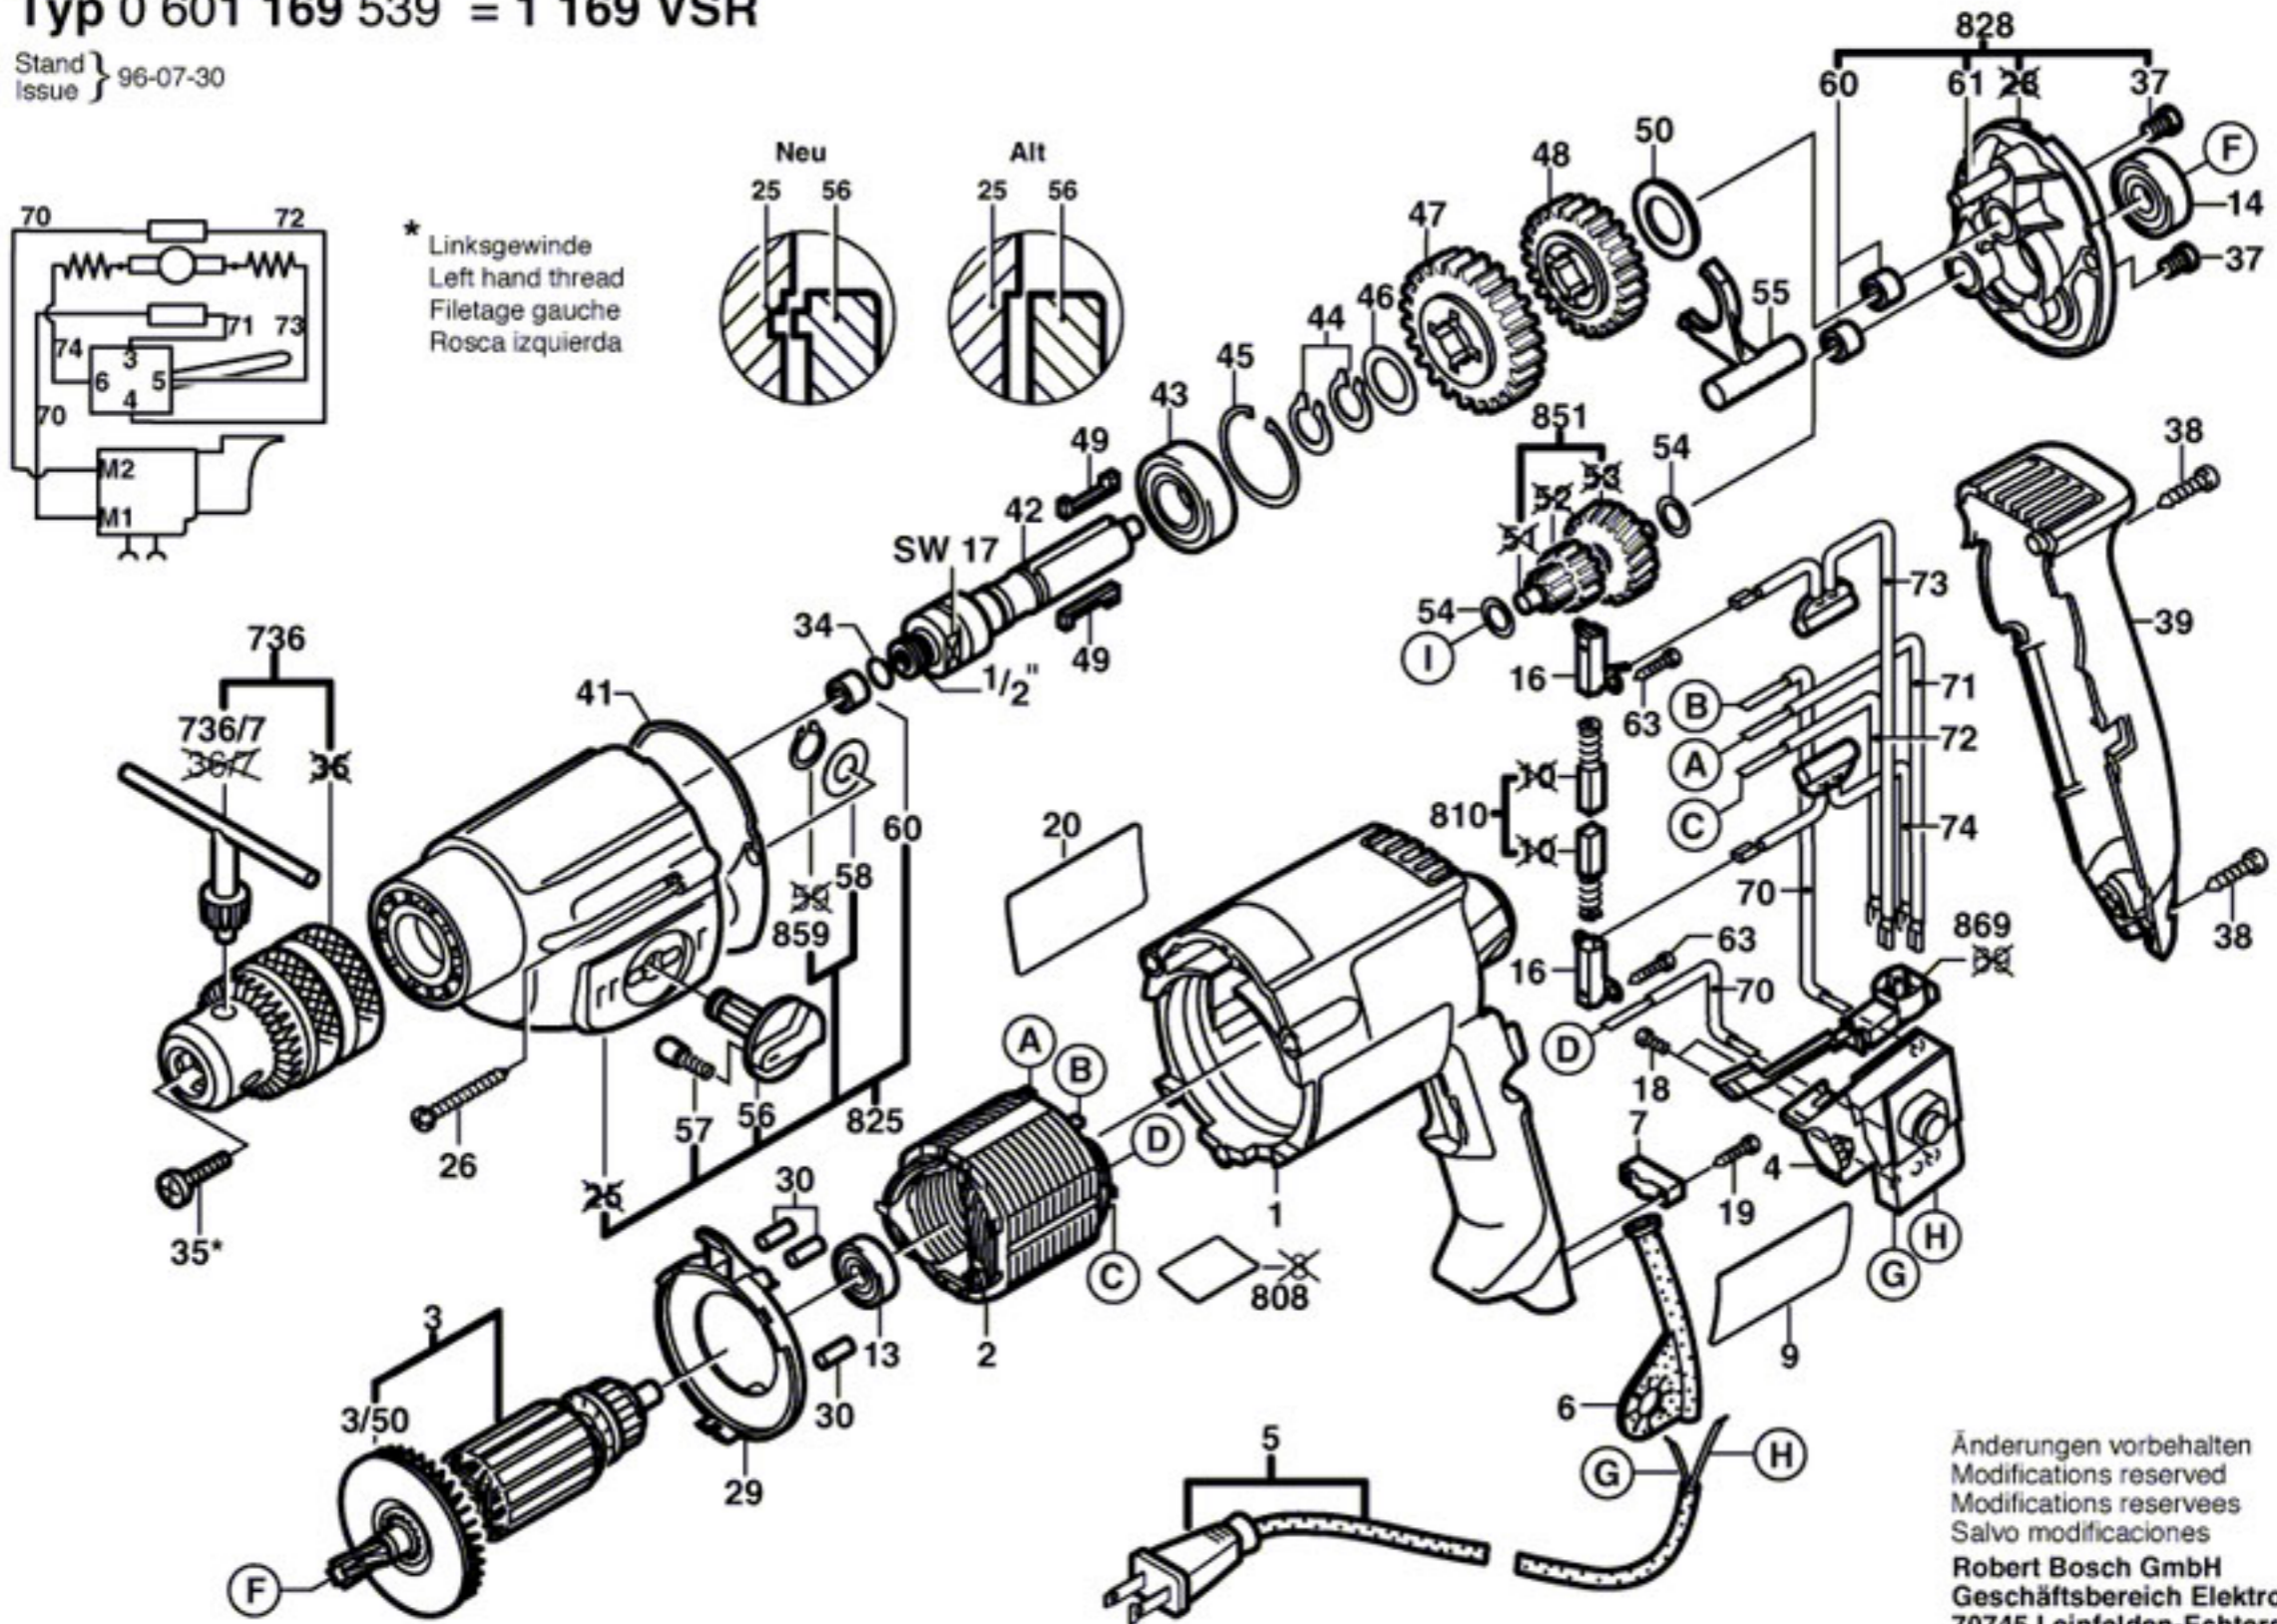

Typ 0 601 169 539 = 1 169 VSR

Stand } 96-07-30
Issue }

* Linksgewinde
Left hand thread
Filetage gauche
Rosca izquierda

Änderungen vorbehalten
Modifications reserved
Modifications reserves
Salvo modificaciones
Robert Bosch GmbH
Geschäftsbereich Elektrowerkzeuge
70745 Leinfelden-Echterdingen