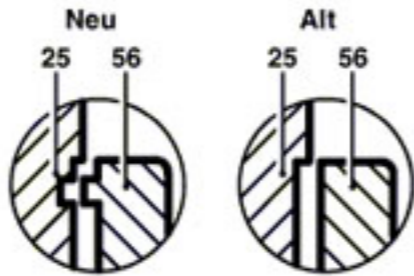

Typ 0 601 169 539 = 1 169 VSR

Stand } 96-07-30
Issue }

* Linksgewinde
Left hand thread
Filetage gauche
Rosca izquierda

Änderungen vorbehalten
Modifications reserved
Modifications reserves
Salvo modificaciones
Robert Bosch GmbH
Geschäftsbereich Elektrowerkzeuge
70745 Leinfelden-Echterdingen