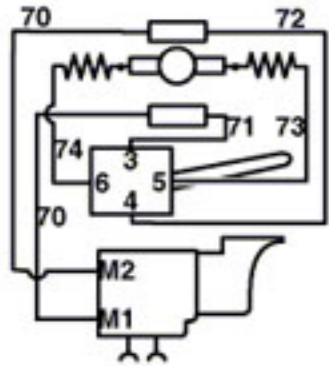

Typ 0 601 169 539 = 1 169 VSR

Stand } 96-07-30
Issue }

* Linksgewinde
Left hand thread
Filetage gauche
Rosca izquierda

Änderungen vorbehalten
Modifications reserved
Modifications reserves
Salvo modificaciones
Robert Bosch GmbH
Geschäftsbereich Elektrowerkzeuge
70745 Leinfelden-Echterdingen