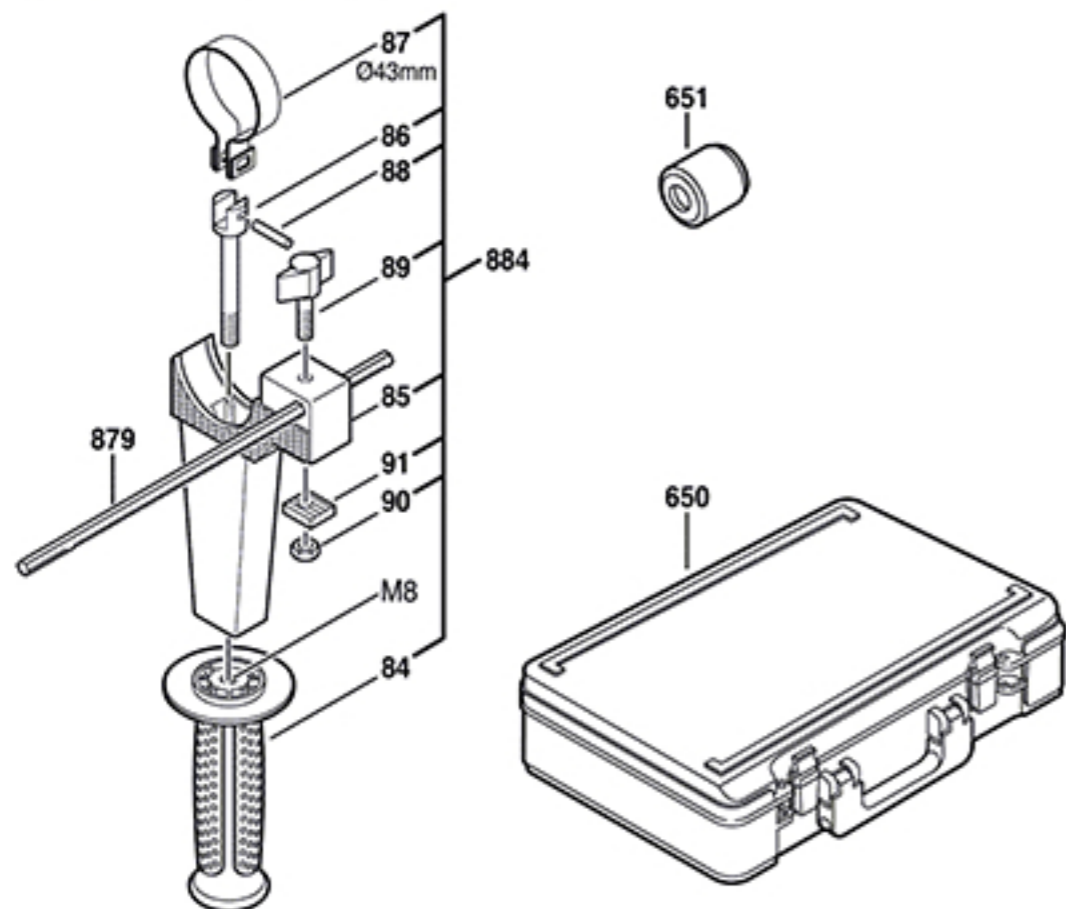

0 611 232 739

Issue } 04-02-20
Stand }

Fig./Abb. 2