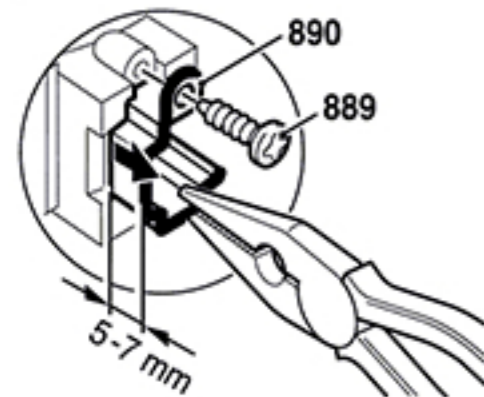

Änderungen vorbehalten
Modifications reserved
Modifications réservées
Salvo modificaciones