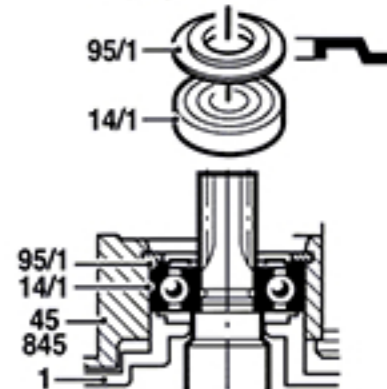

Alte Ausführung
Old execution
Ancien exécution
Vieja ejecución

Beachten: Einbau Pos. 814 mit Hilfswerkzeug!
Attention: Assembly pos. 814 using auxiliary tool!

Vor Ankerdemontage- und Montage beide Bürstenhalter 5-7 mm nach außen ziehen.
For armature disassembly and assembly pull the brush holder 5-7 mm outwards.