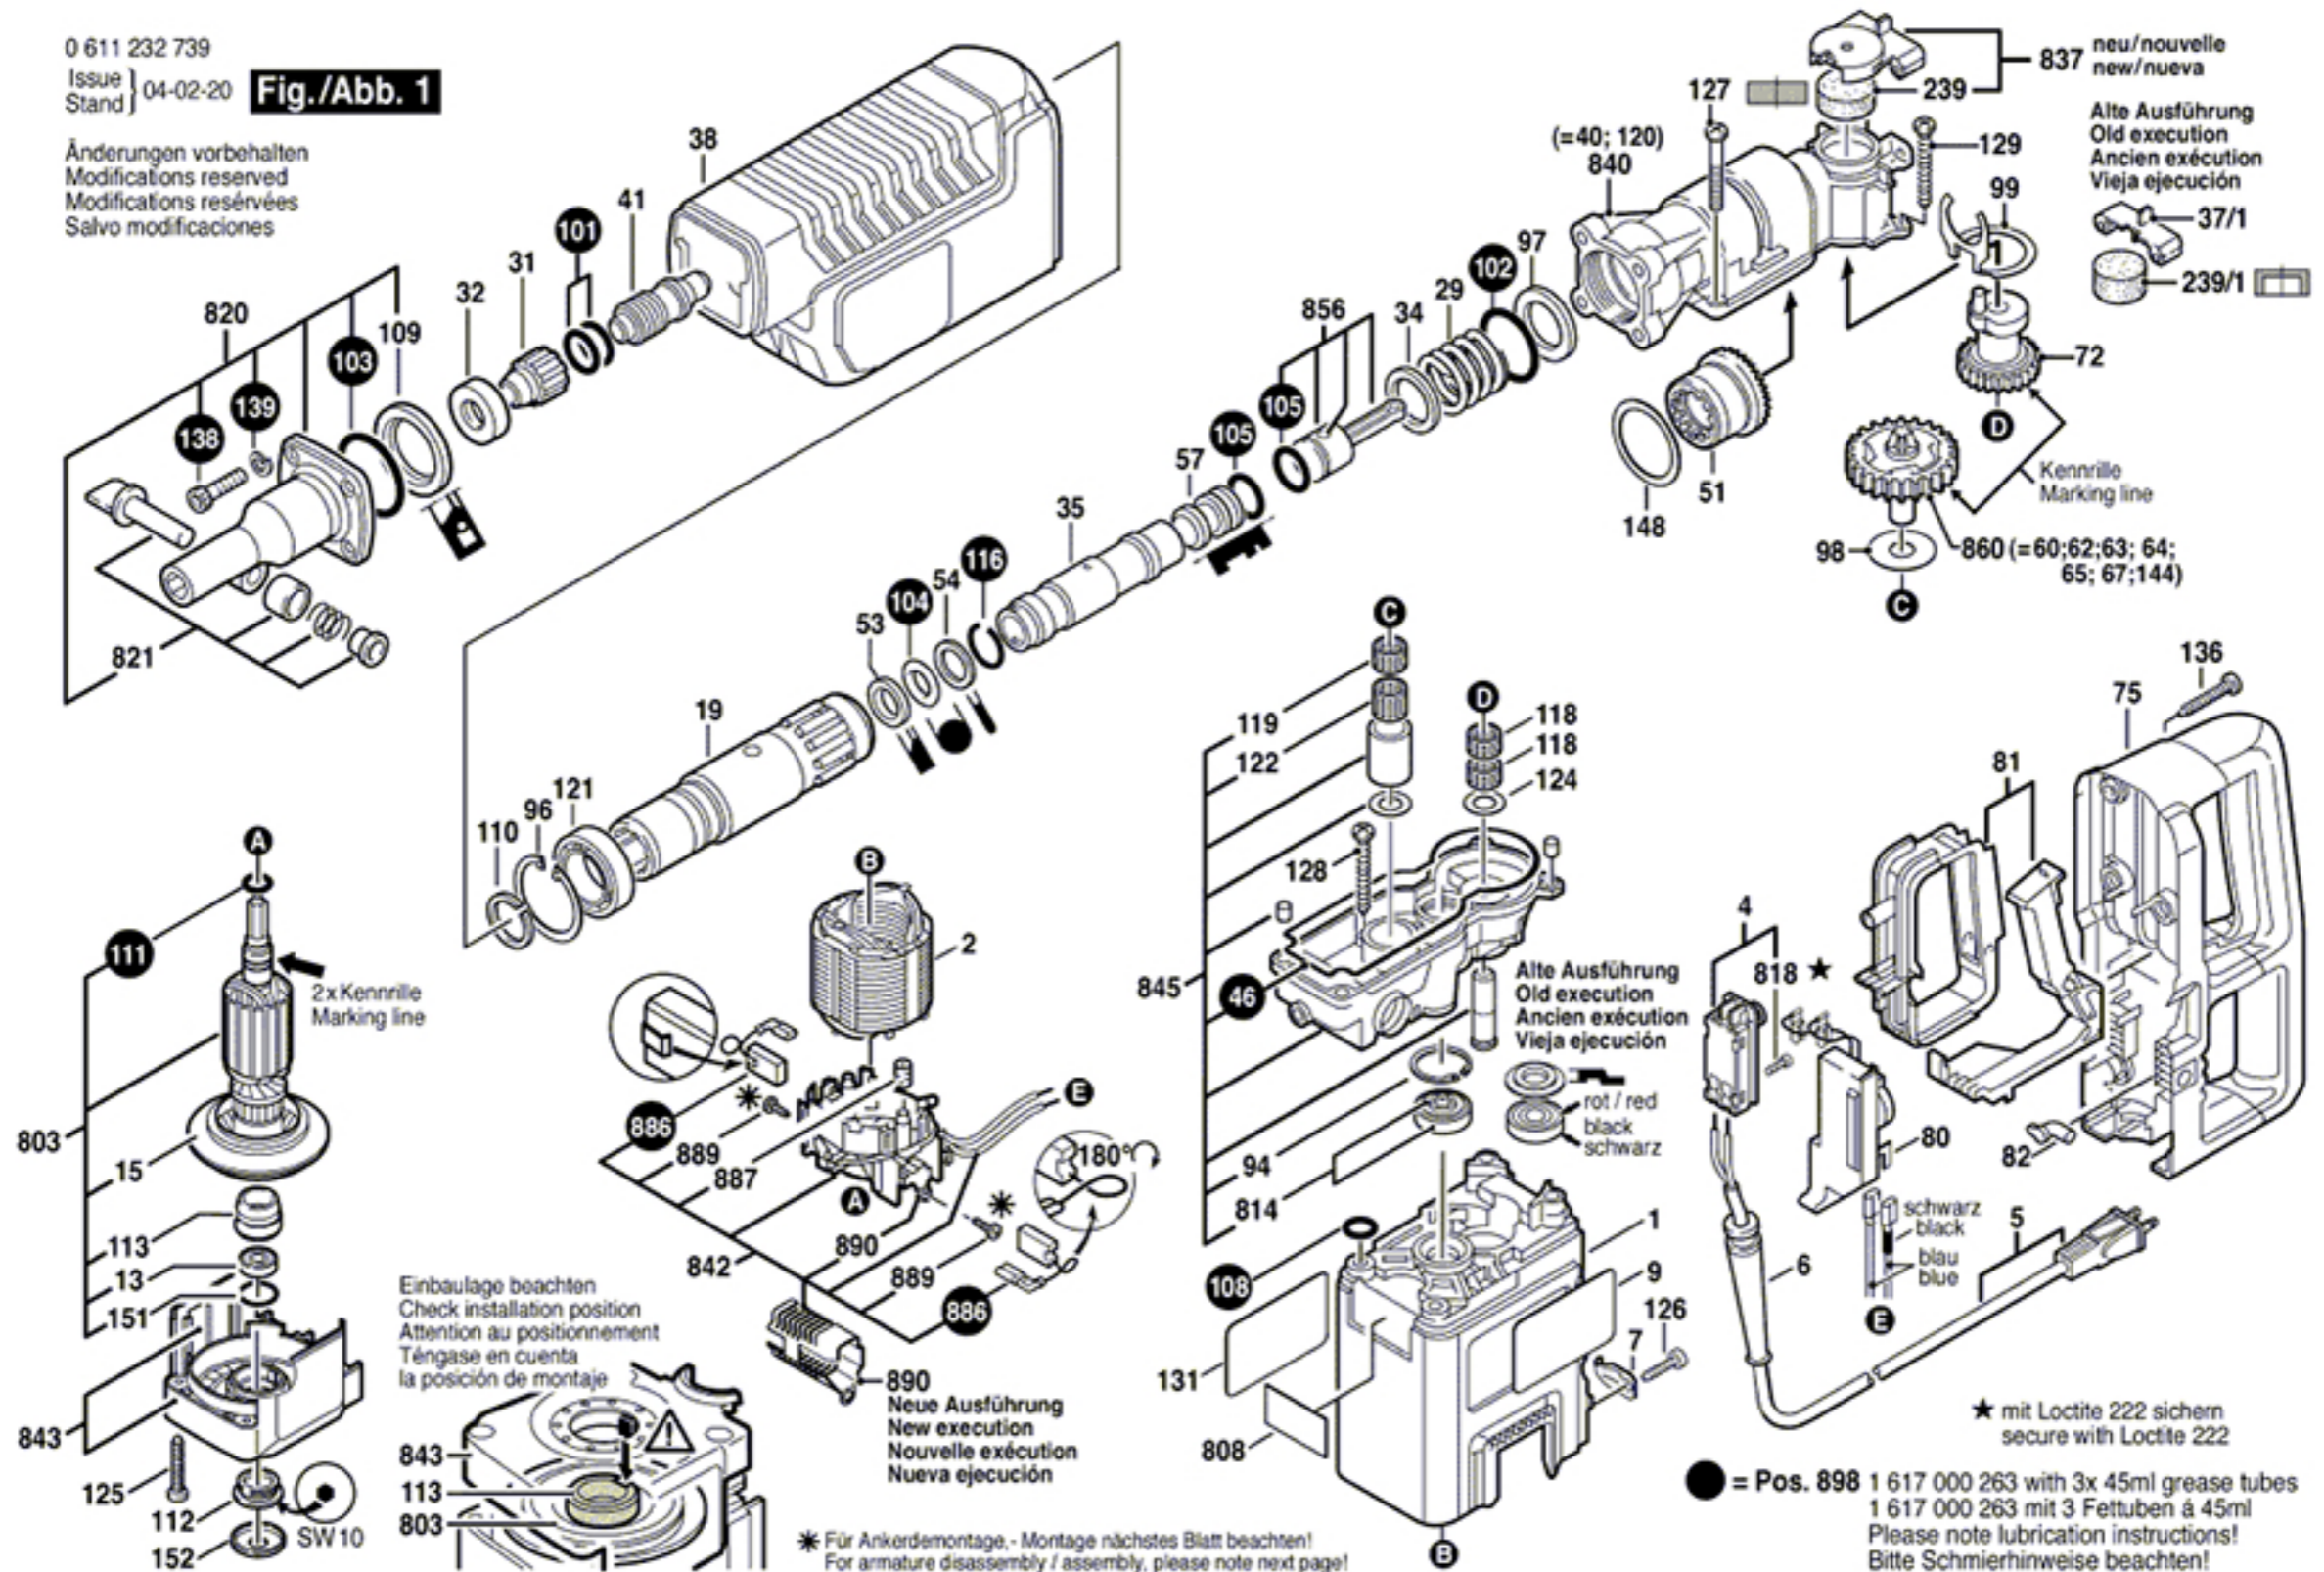

0 611 232 739

Issue
Stand) 04-02-20

Fig./Abb. 1

Änderungen vorbehalten
Modifications reserved
Modifications réservées
Salvo modificaciones

neu/nouvelle
new/nueva

Alte Ausführung
Old execution
Ancien exécution
Vieja ejecución

37/1

239/1

Kennrille
Marking line

860 (=60;62;63; 64;
65; 67;144)

2x Kennrille
Marking line

Einbaulage beachten
Check installation position
Attention au positionnement
Téngase en cuenta
la posición de montaje

* Für Ankerdemontage, - Montage nächstes Blatt beachten!
For armature disassembly / assembly, please note next page!

Alte Ausführung
Old execution
Ancien exécution
Vieja ejecución

rot / red
black
schwarz

schwarz
black
blau
blue

★ mit Loctite 222 sichern
secure with Loctite 222

● = Pos. 898 1 617 000 263 with 3x 45ml grease tubes
1 617 000 263 mit 3 Fettuben à 45ml
Please note lubrication instructions!
Bitte Schmierhinweise beachten!