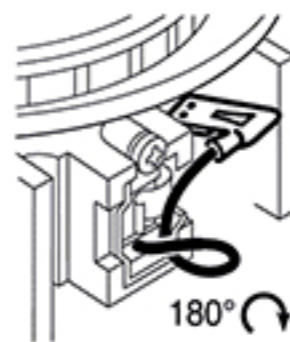

Änderungen vorbehalten
Modifications reserved
Modifications réservées
Salvo modificaciones