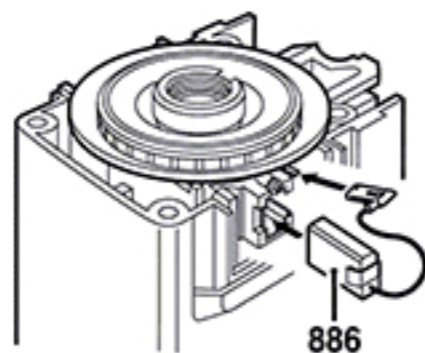

Änderungen vorbehalten
Modifications reserved
Modifications réservées
Salvo modificaciones