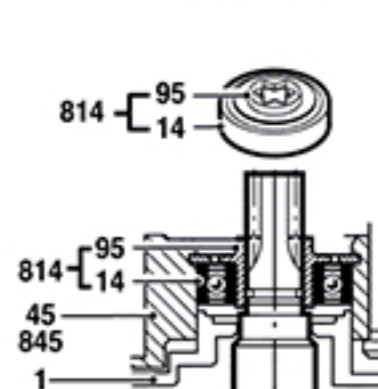

Alte Ausführung
Old execution
Ancien exécution
Vieja ejecución

Beachten: Einbau Pos. 814 mit Hilfswerkzeug!
Attention: Assembly pos. 814 using auxiliary tool!

Vor Ankerdemontage- und Montage beide Bürstenhalter 5-7 mm nach außen ziehen.
For armature disassembly and assembly pull the brush holder 5-7 mm outwards.