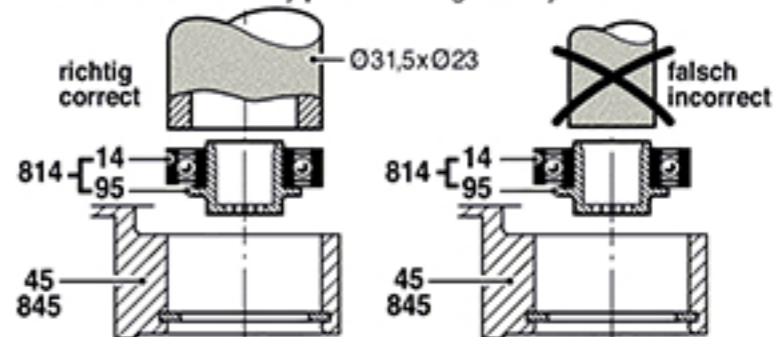

0 611 232 739

Issue } 04-02-20
Stand }

Fig./Abb. 2

Neue Ausführung
New execution
Nouvelle exécution
Nueva ejecución

Alte Ausführung
Old execution
Ancien exécution
Vieja ejecución

Neue Ausführung
New execution
Nouvelle exécution
Nueva ejecución

Alte Ausführung
Old execution
Ancien exécution
Vieja ejecución

Beachten: Einbau Pos. 814 mit Hilfswerkzeug!
Attention: Assembly pos. 814 using auxiliary tool!

Vor Ankerdemontage- und Montage beide Bürstenhalter 5-7 mm nach außen ziehen.
For armature disassembly and assembly pull the brush holder 5-7 mm outwards.