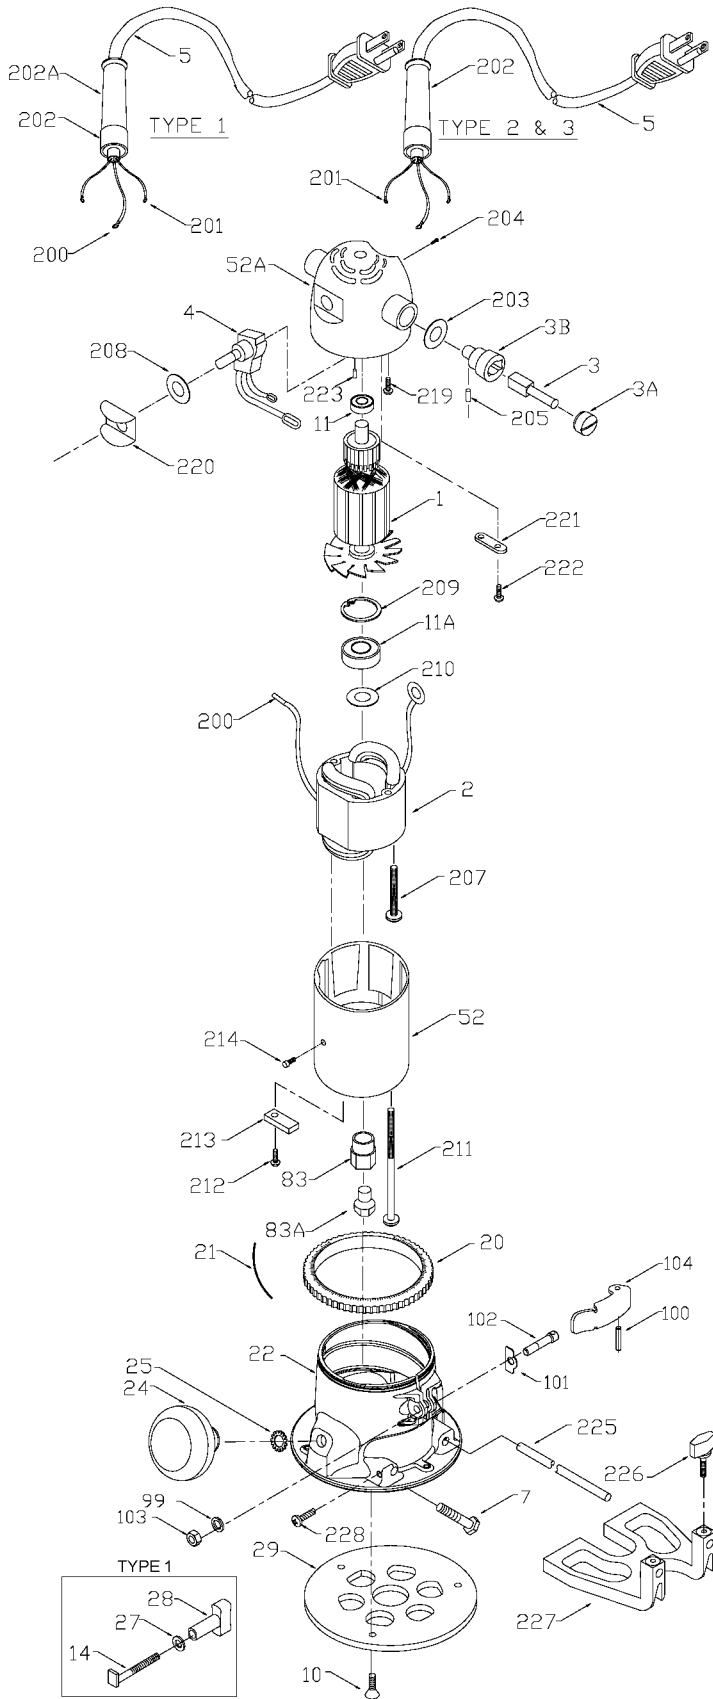

# PORTER-CABLE ROUTER

Service Center or other competent repair center.

1001  
1001H  
1002  
1002H

### Parts List for 1002 Type 3

Item Number	Part Number	Description	Qty Required
1	000000-00	No Longer Available	1
1	680978SV	ARMATURE 115V	1
1	000000-00	No Longer Available	1
1	874568	FAN	1
2	680963SV	FIELD 115V	1
3	800838	BRUSH	2
3	803105	LEAD	1
3	801538	BRUSH CAP	2
3	691858	BRUSH HLDR ASSY	2
4	842606SV	SWITCH	1
5	879182	CORD	1
7	802306	HEX HEAD SCREW	1
10	874117	SCREW	10
10	688860	SCREW	10
11	330003-85	BEARING	3
11	802311	BEARING	3
14	685526	SCREW	10
20	872998	DEPTH RING	1
21	800869	SPRING	3
22	5140096-05	SUB BASE	1
22	5140096-05	SUB BASE	1
22	5140096-05	SUB BASE	1
24	803674	KNOB	1
24	800995	BASE KNOB	1
25	801821	WASHER	10
27	823374	WASHER	10
28	874582	CLAMP KNOB	1

### Parts List for 1002 Type 3

Item Number	Part Number	Description	Qty Required
29	875807	SUB BASE	1
29	42186	ROUTER SUB-BASE	1
52	800836SV	CASING & PINS FRONT	1
52	695427	REAR MOTOR CASE	1
83	800857	COLLET	1
83	800879	CHUCK	1
83	800857	COLLET	1
99	802417	WASHER	10
100	903118	PIN	1
101	A00323	WEAR PLATE	1
102	903120	SHAFT	1
103	903693	NUT	10
104	903114	BUCKLE	1
200	802303	CONNECTOR	1
201	849314	TERM	1
202	810716	RELIEVER	1
203	802223	WASHER	10
204	801896	SCREW	10
205	802388	SCREW	10
207	857566	SCREW	10
208	695419	WASHER	10
209	802302	RING	1
210	800865	DUSTSHIELD	1
211	876110	SCREW	10
212	884892	SCREW	10
213	000000-00	No Longer Available	1
214	800835	PIN	1

### Parts List for 1002 Type 3

Item Number	Part Number	Description	Qty Required
219	852310	SCREW	10
219	844107	SCREW	10
220	800859	GUARD	1
221	861434	CORD CLAMP	1
222	882187	SCREW	10
223	842597	PLUG	1
225	824588	ROD GUIDE	1
225	824588	ROD GUIDE	1
226	882810	KNOB	1
227	42160	ROUTER EDGE GUIDE	1
228	803160	SCREW	10
231	000000-00	No Longer Available	1
231	683511	WRENCH	1