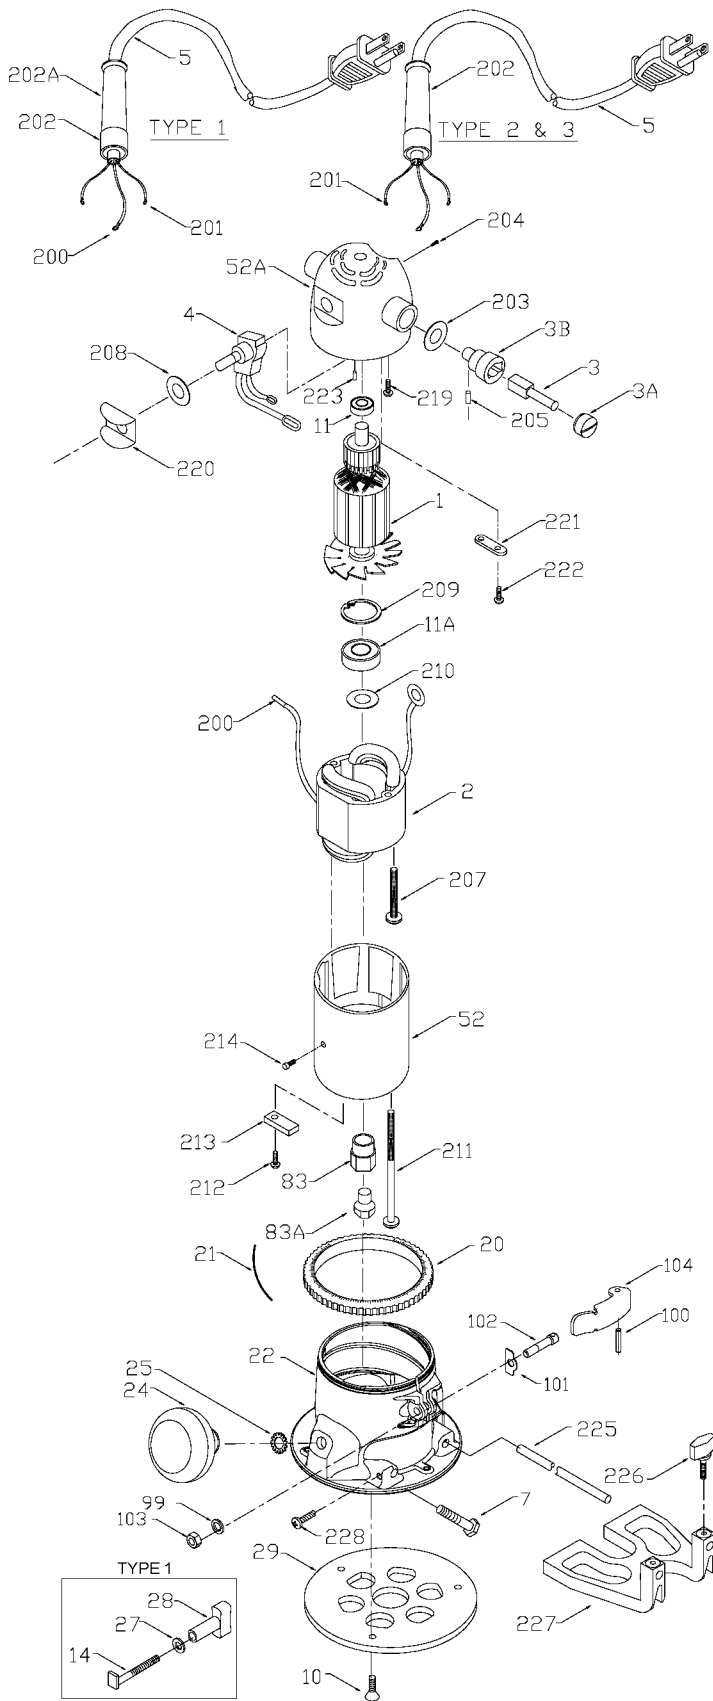

PORTER-CABLE ROUTER

Service Center or other competent repair center.

1001
1001H
1002
1002H

Parts List for 1002 Type 2

Item Number	Part Number	Description	Qty Required
1	000000-00	No Longer Available	1
1	680978SV	ARMATURE 115V	1
1	000000-00	No Longer Available	1
1	874568	FAN	1
2	680963SV	FIELD 115V	1
3	800838	BRUSH	2
3	801538	BRUSH CAP	2
3	691858	BRUSH HLDR ASSY	2
3	803105	LEAD	1
4	842606SV	SWITCH	1
5	879182	CORD	1
7	802306	HEX HEAD SCREW	1
10	874117	SCREW	10
10	688860	SCREW	10
11	330003-85	BEARING	3
11	802311	BEARING	3
14	685526	SCREW	10
20	872998	DEPTH RING	1
21	800869	SPRING	3
22	5140096-05	SUB BASE	1
22	5140096-05	SUB BASE	1
22	5140096-05	SUB BASE	1
24	803674	KNOB	1
24	800995	BASE KNOB	1
25	801821	WASHER	10
27	823374	WASHER	10
28	874582	CLAMP KNOB	1

Parts List for 1002 Type 2

Item Number	Part Number	Description	Qty Required
29	875807	SUB BASE	1
29	42186	ROUTER SUB-BASE	1
52	800836SV	CASING & PINS FRONT	1
52	695427	REAR MOTOR CASE	1
83	800857	COLLET	1
83	800879	CHUCK	1
83	800857	COLLET	1
99	802417	WASHER	10
100	903118	PIN	1
101	A00323	WEAR PLATE	1
102	903120	SHAFT	1
103	903693	NUT	10
104	903114	BUCKLE	1
200	802303	CONNECTOR	1
201	849314	TERM	1
202	810716	RELIEVER	1
203	802223	WASHER	10
204	801896	SCREW	10
205	802388	SCREW	10
207	857566	SCREW	10
208	695419	WASHER	10
209	802302	RING	1
210	800865	DUSTSHIELD	1
211	876110	SCREW	10
212	884892	SCREW	10
213	000000-00	No Longer Available	1
214	800835	PIN	1

Parts List for 1002 Type 2

Item Number	Part Number	Description	Qty Required
219	852310	SCREW	10
219	844107	SCREW	10
220	800859	GUARD	1
221	861434	CORD CLAMP	1
222	882187	SCREW	10
225	824588	ROD GUIDE	1
225	824588	ROD GUIDE	1
226	882810	KNOB	1
227	42160	ROUTER EDGE GUIDE	1
228	803160	SCREW	10
231	000000-00	No Longer Available	1
231	683511	WRENCH	1