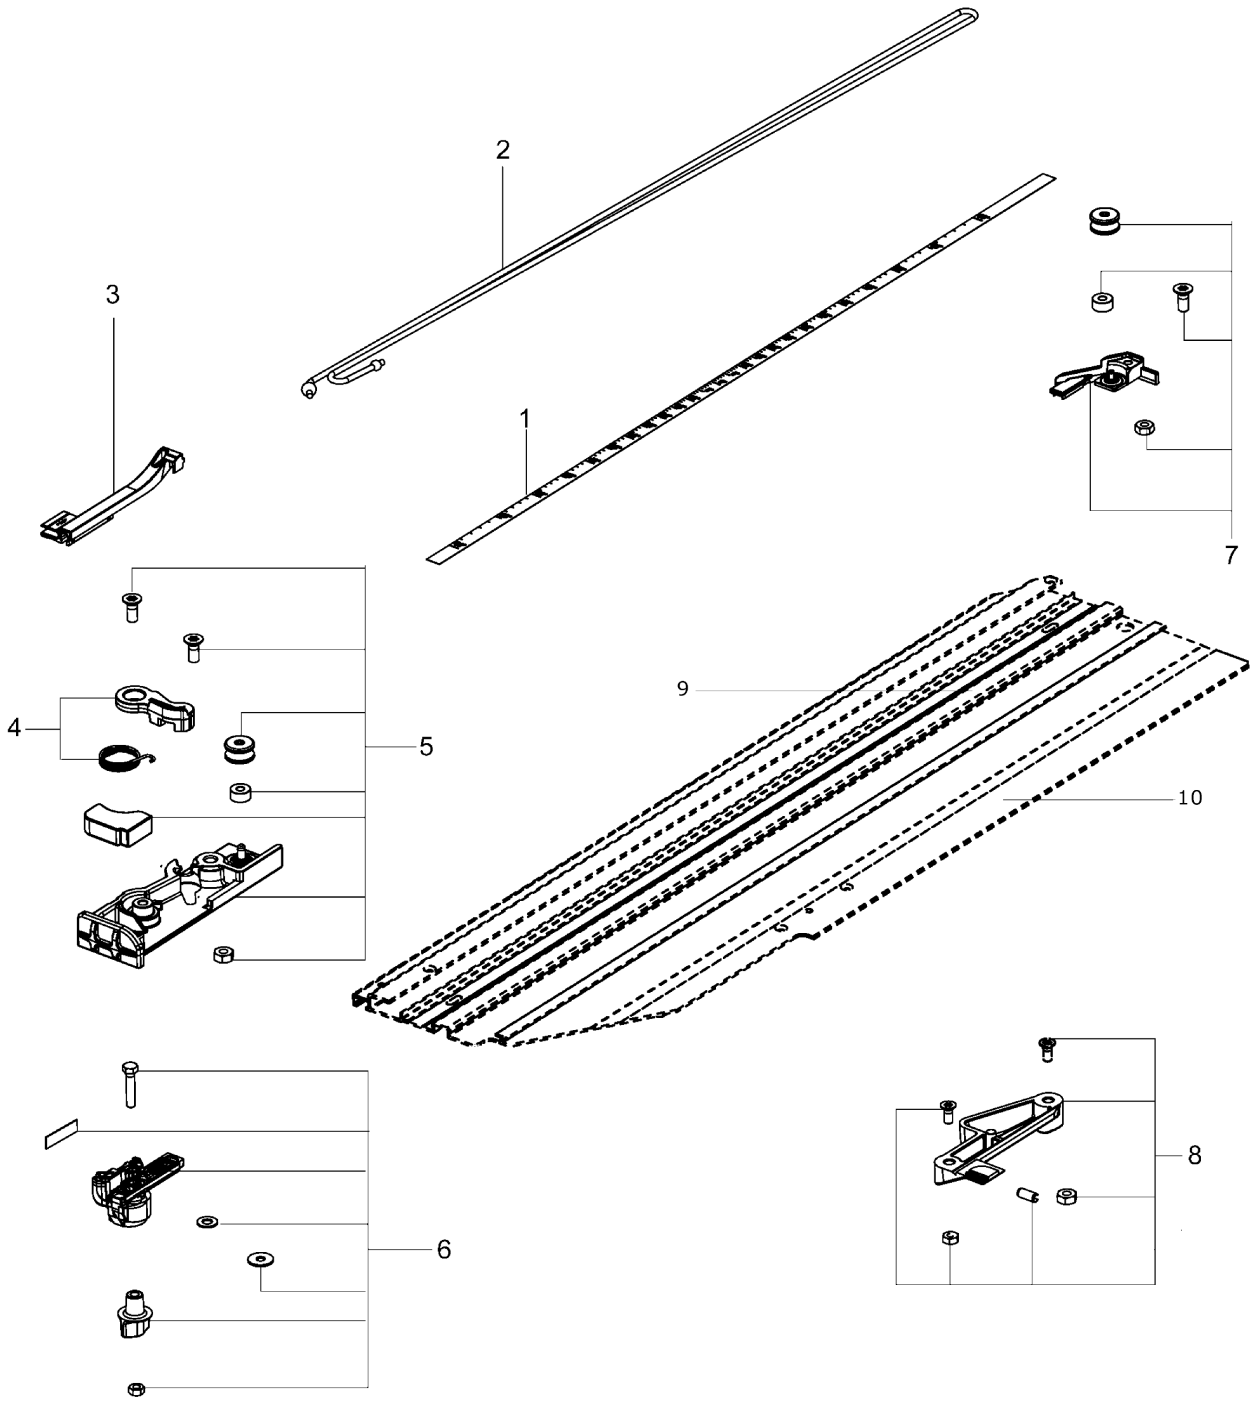

10012079 - FSK 420

<b>Pos</b>	<b>Part No.</b>	<b>Description</b>	<b>Quantity</b>
1	10007241	Scale	1
2	10012058	Cable	1
3	10011960	Slip piece	1
4	200216	Catch	1
5	200217	Body, complete	1
6	200218	Angle stop	1
7	200219	End stop	1
8	200220	Stop, complete	1
9	707523	Label	1
10	707708	Warning plate	1