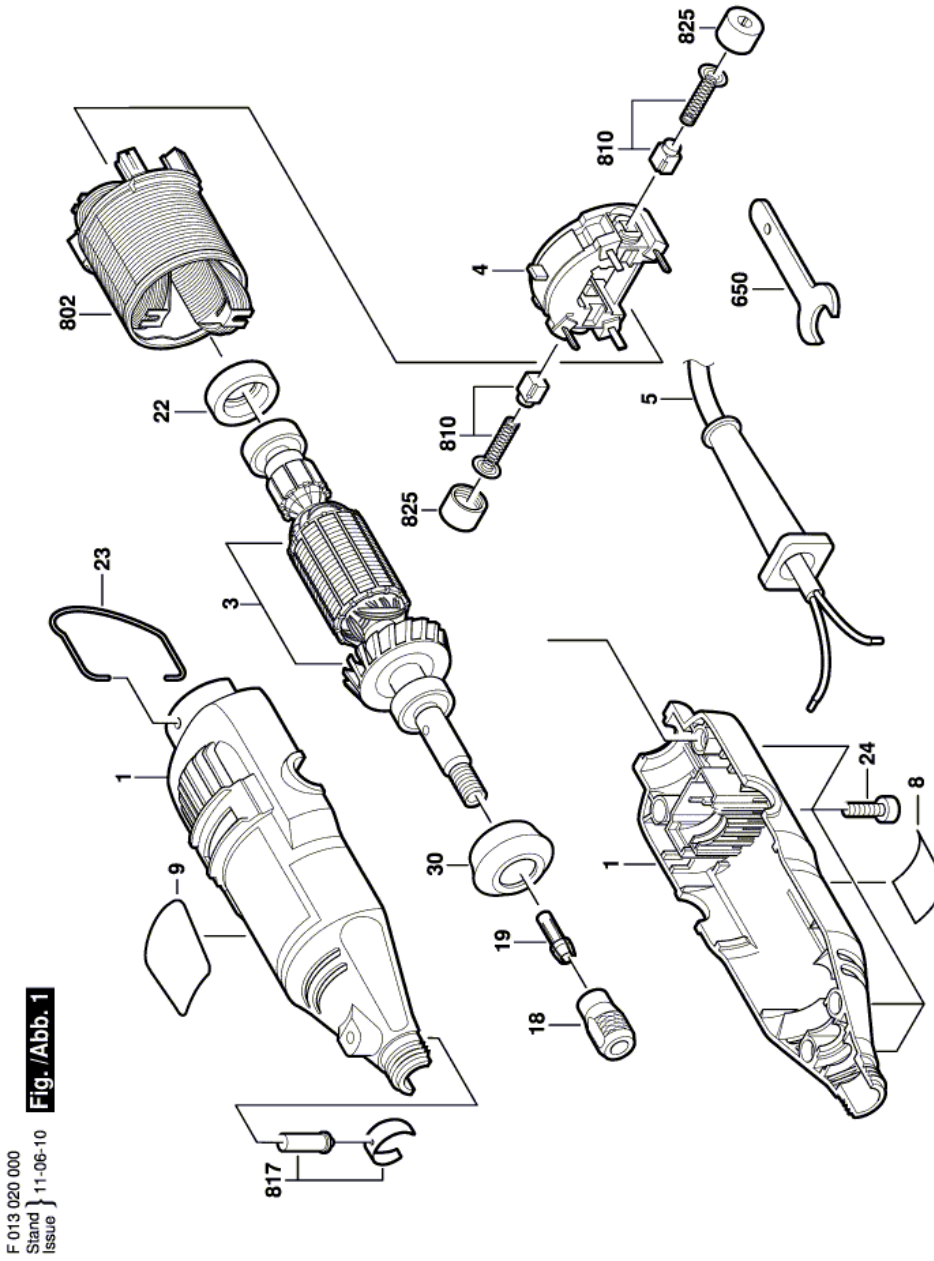

. - F 013 010 001 - 100

www.powertools-aftersaleservice.com

BOSCH

Item	Part Number	Description	Illustration	Price	Quantity	Price Group
1	2 610 925 248	Housing Set	1	-,-	1	25
3	2 610 006 472	Armature 120-127V	1	-,-	1	32
4	2 610 912 826	On-Off Switch	1	-,-	1	-
5	2 615 294 041	Power supply cord	1	-,-	1	26
8	2 610 006 478	Nameplate	1	-,-	1	13
9	2 610 948 783	Adhesive Label	1	-,-	1	-
18	2 615 297 355	Nut	1	-,-	1	12
19	2 615 110 480	Collet 1/8"	1	-,-	1	15
22	2 615 297 373	Insulator	1	-,-	1	11
23	2 615 294 043	Pickup Clip	1	-,-	1	15
24	2 615 294 035	Cross Recessed-Head Screw	1	-,-	4	11
30	2 610 925 247	Cover	1	-,-	1	12
802	2 610 006 549	Field 127V	1	-,-	1	29
810	2 610 006 477	Carbon-Brush Set	1	-,-	1	21
817	2 615 297 356	Parts Set	1	-,-	1	13
825	2 610 913 683	Sealing cap	1	-,-	1	16

Illustration - Type E

F 013 020 000
Stand } 11-06-10
Issue } **Fig. /Abb. 1**

Information subject to change without further notice.